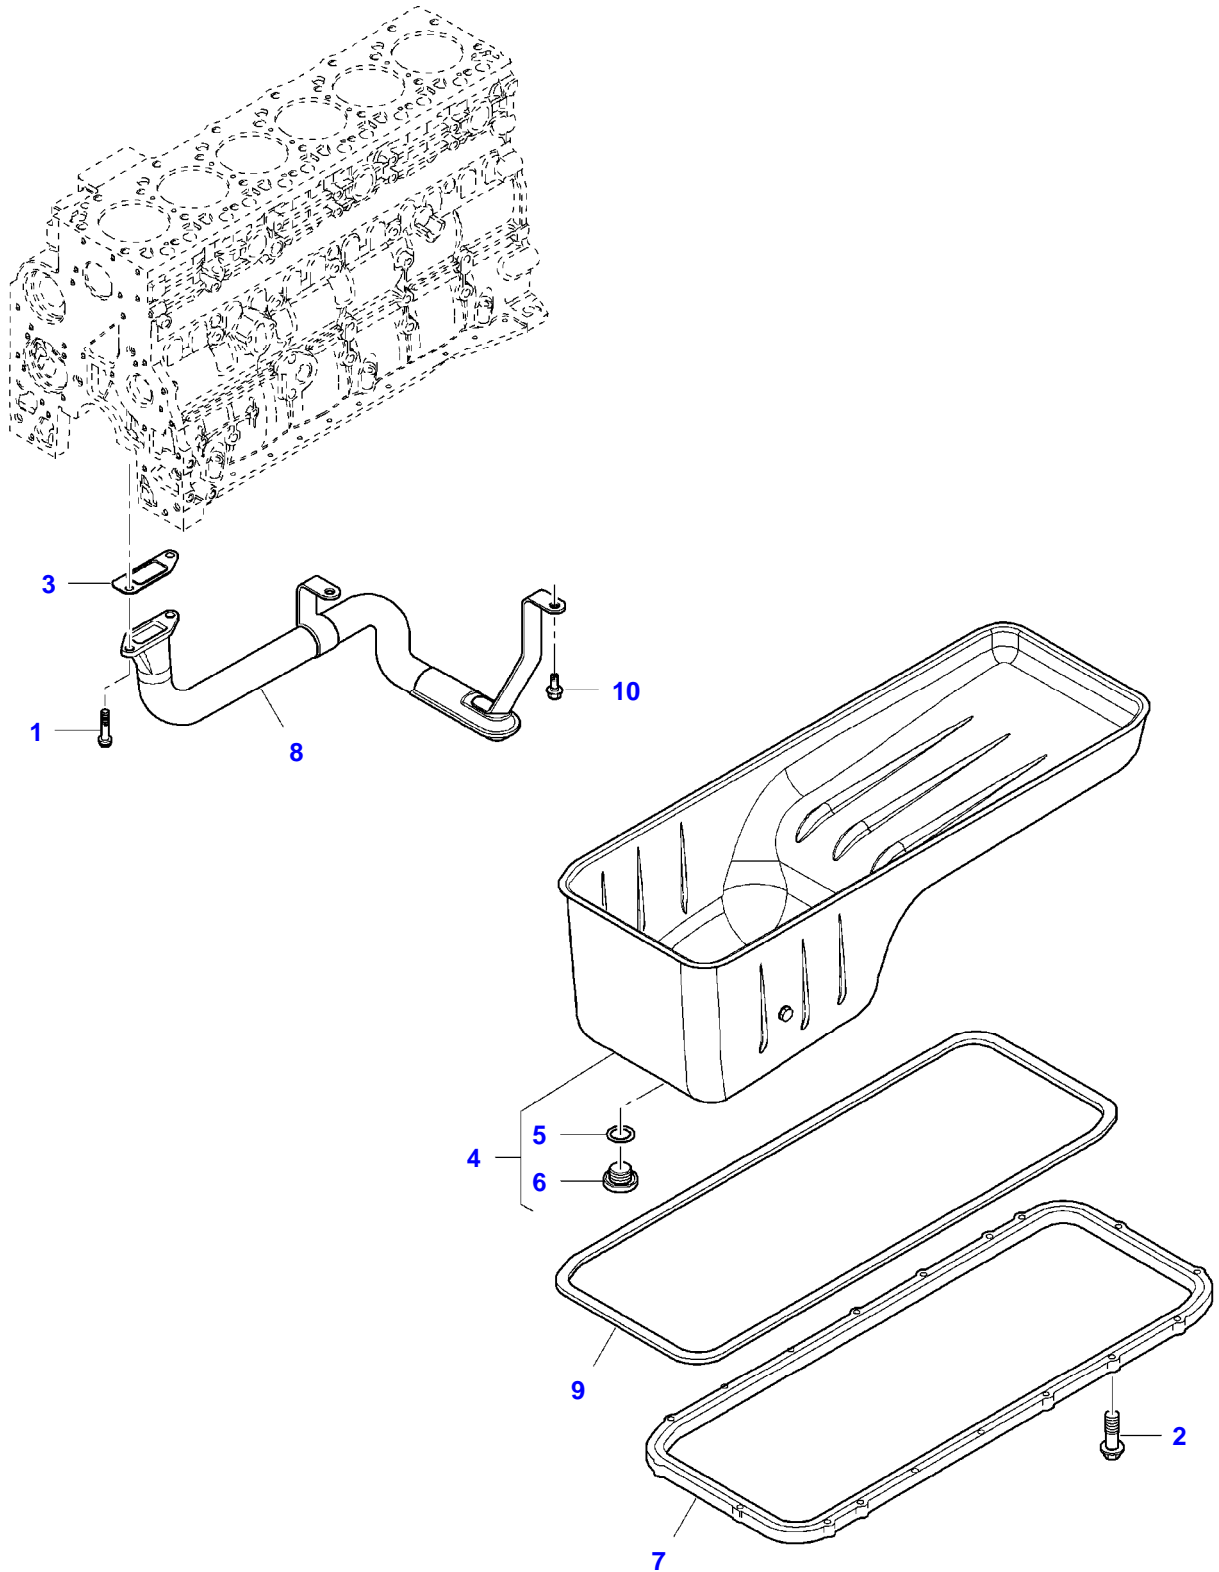

Item	Part Number	Qty	Description Comments	Technical Specification
1	LA4899031	2	HEX CAP SCREW	M8 X 25
2	LA4895107	1	UNION	
3	LA4899107	1	O-RING	
4	LA4899108	1	O-RING	
5	LA4891288	1	GASKET	
6	LA323018050	1	OIL PIPE	
7	LA17281881	2	O-RING	Ø 17,12 X 2,62 MM
8	LA323017950	2	OIL PIPE	
9	LA4895089	1	PLUG	
10	LA4896893	1	COLLAR	
11	LA4895579	1	COLLAR	
12	LA17044735	1	NUT	
13	LA4899068	3	HEX CAP SCREW	M8 X 17
14	LA99477631	1	STIRRUP	
15	LA98459285	1	STIRRUP	

5250L COMBINE (258110001-999 / 268110001-999 AL)
8020060-F5-1