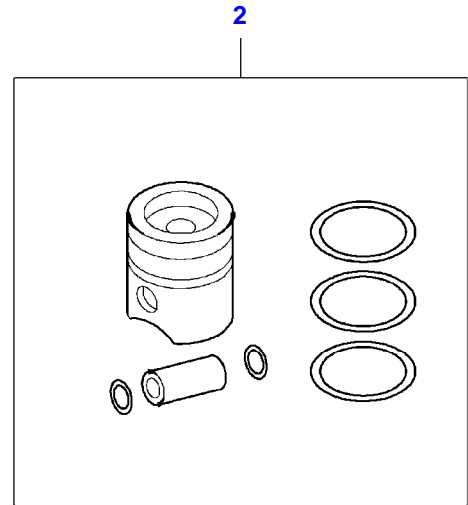

Item	Part Number	Qty	Description Comments	Technical Specification
1	LA4899026	2	DOWEL	
2	LA4899109	2	HEX CAP SCREW	M10 X 80 (1.5)
	LA4892915	10	HEX CAP SCREW	M10 X 40 (1.5)
	LA4899076	6	HEX CAP SCREW	M12 X 80
	LA4897499	2	SCREW	
3	LA2992504	1	ADHESIVE	
4	LA4895378	1	PLUG	Ø 29 MM
5	LA17288480	1	O-RING	Ø 21,81 X 3,53 MM
6	LA4895155	1	COVERING	
7	LA504033868	1	COVERING	
8	LA4890833	1	SEAL	
9	LA4899068	2	HEX CAP SCREW	M8 X 17

Fendt

5250L COMBINE (258110001-999 / 268110001-999 AL)

3906253

FLYWHEEL

Page01-0006

Item	Part Number	Qty	Description Comments
1	LA504006952	1	FLYWHEEL
2	LA4896773	1	PULLEY
3	LA4894641	8	SCREW
4	LA4892867	6	BOLT
5	LA4892893	1	DAMPER

5250L COMBINE (258110001-999 / 268110001-999 AL)
8020969-F5-1

Item	Part Number	Qty	Description Comments	Technical Specification
1	LA4899046	1	DOWEL	
2	LA504057571	1	MOTOR SHAFT	
3	LA4893386	1	GEAR	
4	LA2992147	6	BEARING STANDARD	
	LA2992148	6	BEARING	-0,250
	LA2992149	6	BEARING	-0,500
5	LA2995784	1	BEARING STANDARD	
	LA2995785	1	BEARING	-0,250
	LA2995786	1	BEARING	-0,500
6	LA2831298	6	PISTON ROD	
7	LA4892708	1	BUSH	
8	LA2831297	2	BOLT	
9	LA8093882	6	BEARING STANDARD	
	LA8094960	6	BEARING	-0,250
	LA8094961	6	BEARING	-0,500