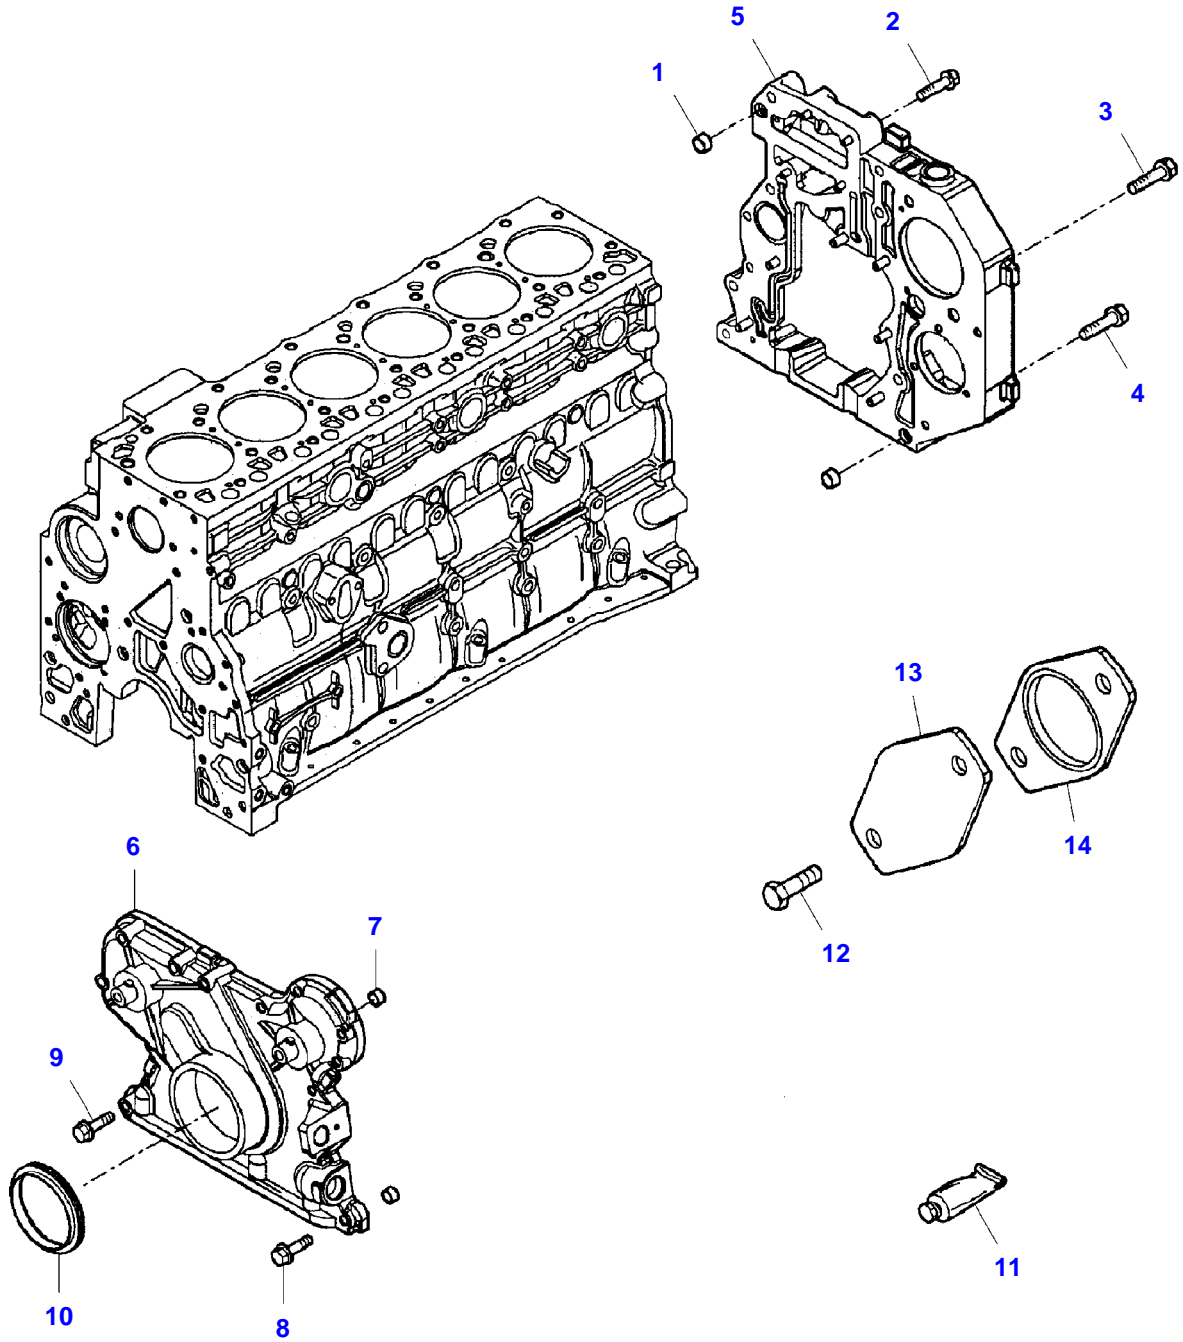

5250L COMBINE (258110001-999 / 268110001-999 AL)
8021121-F5-1

1

Item	Part Number	Qty	Description Comments	Technical Specification
1	LA2830076	1	ENGINE BLOCK	
2	LA4895605	2	PLUG	M14 (1.5)
3	LA4899115	2	O-RING	
4	LA4899009	2	PLUG	M10 (1.0)
5	LA4899072	2	O-RING	
6	LA4895392	2	PLUG	M18 (1.5)
7	LA4895393	2	O-RING	
8	LA4895049	2	DOWEL	
9	LA4899032	14	HEX CAP SCREW	M10 X 25
10	LA4899026	14	DOWEL	
11	LA4895039	3	PLUG	
12	LA4895038	6	PLUG	
13	LA4895228	3	PLUG	
14	LA4891353	14	HEX CAP SCREW	M12 X 120
15	LA4895040	2	BEARING	
16	LA4899803	12	VALVE	
17	LA504054307	6	JET	
18	LA4894218	1	FILLER	
19	LA504076109	1	PLATE	

5250L COMBINE (258110001-999 / 268110001-999 AL)
8020061-F5-1

Item	Part Number	Qty	Description Comments	Technical Specification
1	LA4899026	2	DOWEL	
2	LA4899078	4	HEX CAP SCREW	
3	LA4899093	2	HEX CAP SCREW	
	LA4899073	1	HEX CAP SCREW	
4	LA4896939	3	HEX CAP SCREW	
5	LA4899678	1	GEARBOX	
6	LA4897026	1	COVERING	
7	LA4891209	2	PLUG	
8	LA4899063	8	HEX CAP SCREW	M8 X 30
9	LA4899078	5	HEX CAP SCREW	
10	LA4890832	1	SEAL	
11	LA2992504	1	ADHESIVE	
12	LA16677735	2	HEX CAP SCREW	M12 X 25
13	LA504049033	1	COVERING	
14	LA4896897	1	GASKET	

Item	Part Number	Qty	Description Comments	Technical Specification
1	LA4899026	2	DOWEL	
2	LA4899109	2	HEX CAP SCREW	M10 X 80 (1.5)
	LA4892915	10	HEX CAP SCREW	M10 X 40 (1.5)
	LA4899076	6	HEX CAP SCREW	M12 X 80
	LA4897499	2	SCREW	
3	LA2992504	1	ADHESIVE	
4	LA4895378	1	PLUG	Ø 29 MM
5	LA17288480	1	O-RING	Ø 21,81 X 3,53 MM
6	LA4895155	1	COVERING	
7	LA504033868	1	COVERING	
8	LA4890833	1	SEAL	
9	LA4899068	2	HEX CAP SCREW	M8 X 17