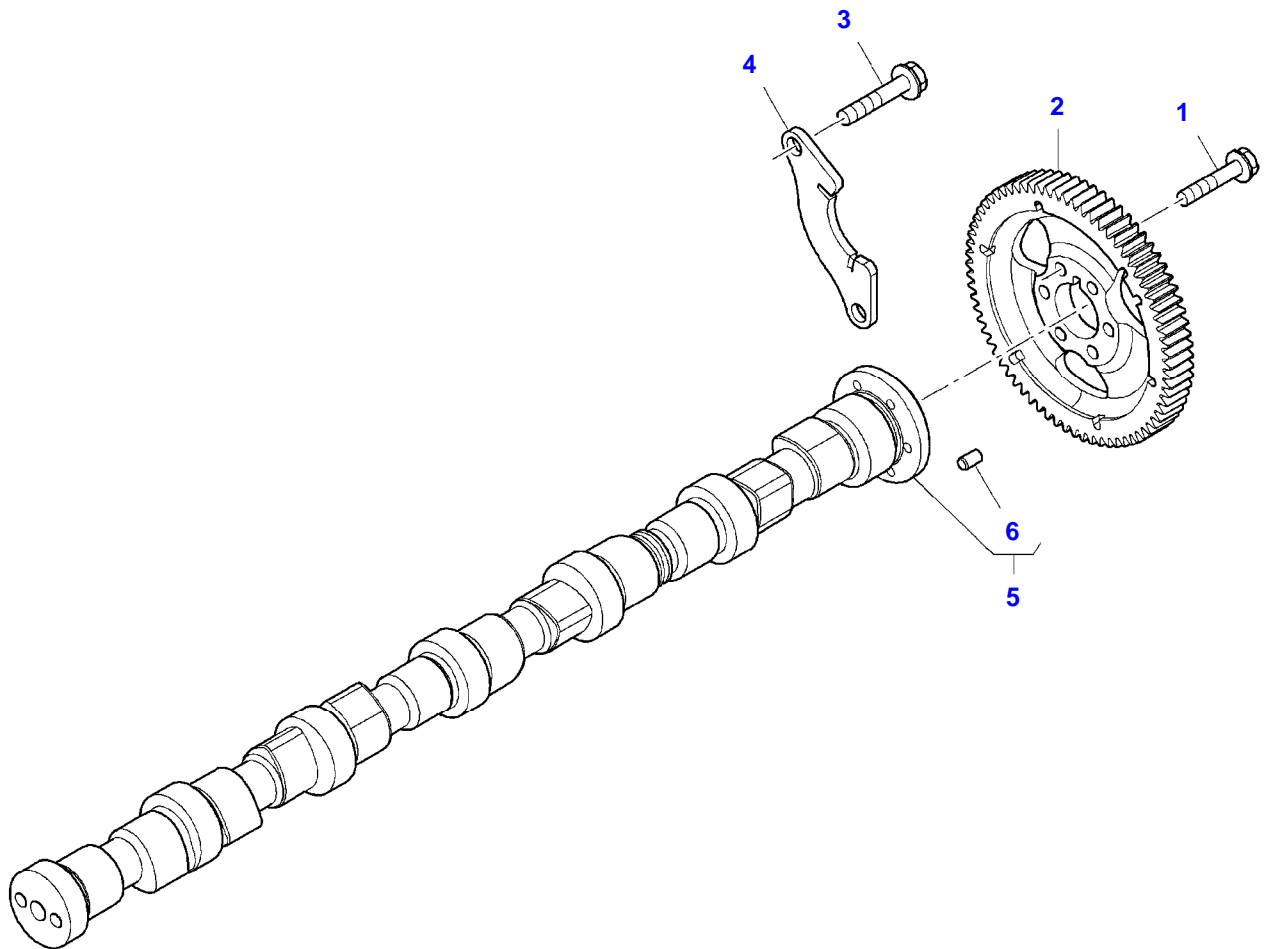

Item	Part Number	Qty	Description Comments	Technical Specification
1	LA4899026	2	DOWEL	
2	LA4899109	2	HEX CAP SCREW	M10 X 80 (1.5)
	LA4892915	10	HEX CAP SCREW	M10 X 40 (1.5)
	LA4899076	6	HEX CAP SCREW	M12 X 80
	LA4897499	2	SCREW	
3	LA2992504	1	ADHESIVE	
4	LA4895378	1	PLUG	Ø 29 MM
5	LA17288480	1	O-RING	Ø 21,81 X 3,53 MM
6	LA4895155	1	COVERING	
7	LA504033868	1	COVERING	
8	LA4890833	1	SEAL	
9	LA4899068	2	HEX CAP SCREW	M8 X 17

Fendt

5250L COMBINE (258110001-999 / 268110001-999 AL)

3906253

FLYWHEEL

Page01-0006

Item	Part Number	Qty	Description Comments
1	LA504006952	1	FLYWHEEL
2	LA4896773	1	PULLEY
3	LA4894641	8	SCREW
4	LA4892867	6	BOLT
5	LA4892893	1	DAMPER

5250L COMBINE (258110001-999 / 268110001-999 AL)
8020969-F5-1

Item	Part Number	Qty	Description Comments	Technical Specification
1	LA4899046	1	DOWEL	
2	LA504057571	1	MOTOR SHAFT	
3	LA4893386	1	GEAR	
4	LA2992147	6	BEARING STANDARD	
	LA2992148	6	BEARING	-0,250
	LA2992149	6	BEARING	-0,500
5	LA2995784	1	BEARING STANDARD	
	LA2995785	1	BEARING	-0,250
	LA2995786	1	BEARING	-0,500
6	LA2831298	6	PISTON ROD	
7	LA4892708	1	BUSH	
8	LA2831297	2	BOLT	
9	LA8093882	6	BEARING STANDARD	
	LA8094960	6	BEARING	-0,250
	LA8094961	6	BEARING	-0,500

Item	Part Number	Qty	Description Comments	Technical Specification
1	LA4899079	6	HEX CAP SCREW	
2	LA4896380	1	GEAR	
3	LA4899068	2	HEX CAP SCREW	M8 X 17
4	LA4897457	1	STIRRUP	
5	LA504080211	1	CAMSHAFT	
6	LA4899080	1	DOWEL	