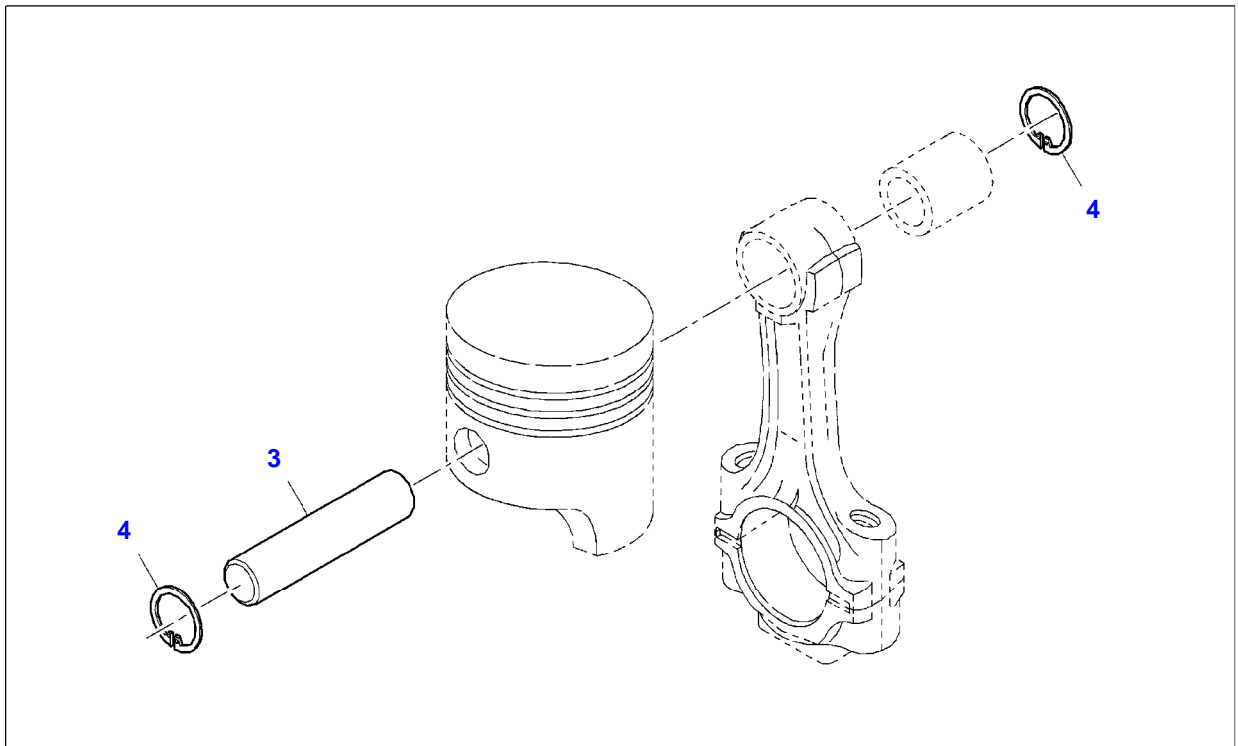

Item	Part Number	Qty	Description Comments	Technical Specification
1	LA4899026	2	DOWEL	
2	LA4899109	2	HEX CAP SCREW	M10 X 80 (1.5)
	LA4892915	10	HEX CAP SCREW	M10 X 40 (1.5)
	LA4899076	6	HEX CAP SCREW	M12 X 80
	LA4897499	2	SCREW	
3	LA2992504	1	ADHESIVE	
4	LA4895378	1	PLUG	Ø 29 MM
5	LA17288480	1	O-RING	Ø 21,81 X 3,53 MM
6	LA4895155	1	COVERING	
7	LA504033868	1	COVERING	
8	LA4890833	1	SEAL	
9	LA4899068	2	HEX CAP SCREW	M8 X 17

Fendt

5250L COMBINE (258110001-999 / 268110001-999 AL)

3906253

FLYWHEEL

Page01-0006

Item	Part Number	Qty	Description Comments
1	LA504006952	1	FLYWHEEL
2	LA4896773	1	PULLEY
3	LA4894641	8	SCREW
4	LA4892867	6	BOLT
5	LA4892893	1	DAMPER

5250L COMBINE (258110001-999 / 268110001-999 AL)
8020969-F5-1

Item	Part Number	Qty	Description Comments	Technical Specification
1	LA4899046	1	DOWEL	
2	LA504057571	1	MOTOR SHAFT	
3	LA4893386	1	GEAR	
4	LA2992147	6	BEARING STANDARD	
	LA2992148	6	BEARING	-0,250
	LA2992149	6	BEARING	-0,500
5	LA2995784	1	BEARING STANDARD	
	LA2995785	1	BEARING	-0,250
	LA2995786	1	BEARING	-0,500
6	LA2831298	6	PISTON ROD	
7	LA4892708	1	BUSH	
8	LA2831297	2	BOLT	
9	LA8093882	6	BEARING STANDARD	
	LA8094960	6	BEARING	-0,250
	LA8094961	6	BEARING	-0,500