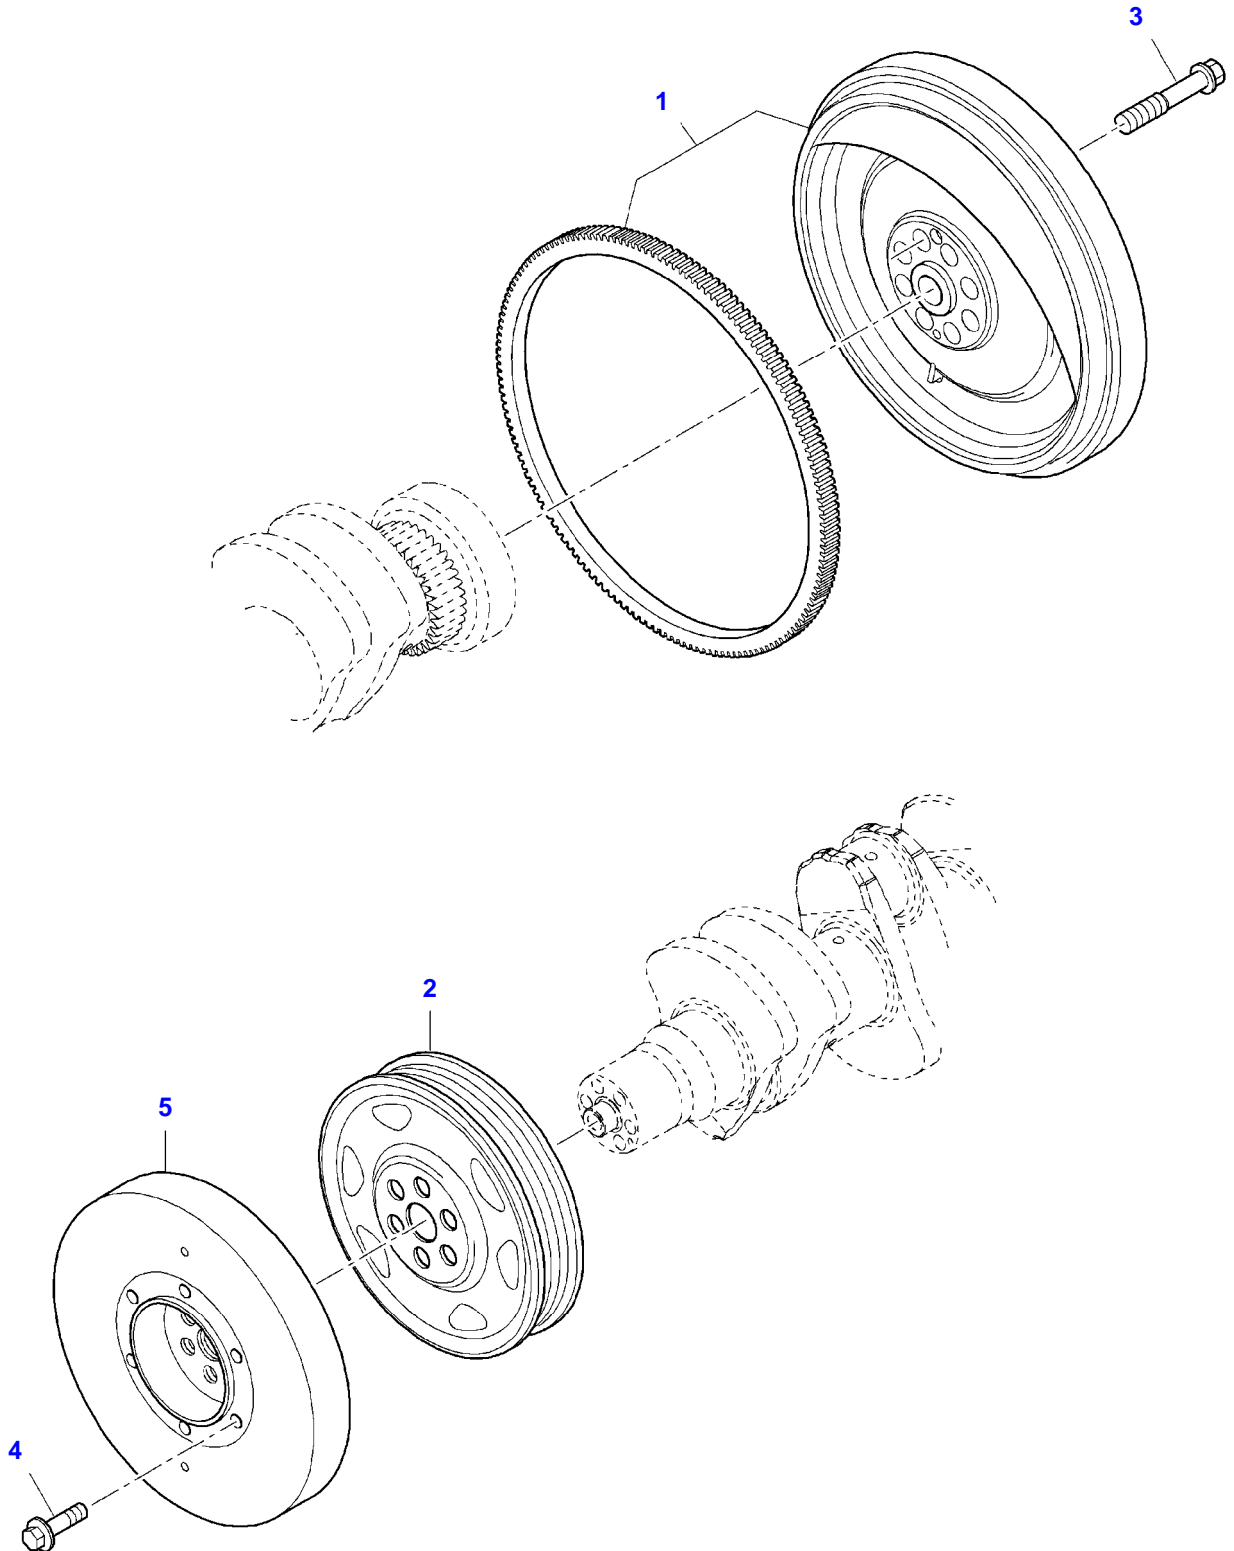

5250L COMBINE (258110001-999 / 268110001-999 AL)
8021121-F5-1

1

Item	Part Number	Qty	Description Comments	Technical Specification
1	LA2830076	1	ENGINE BLOCK	
2	LA4895605	2	PLUG	M14 (1.5)
3	LA4899115	2	O-RING	
4	LA4899009	2	PLUG	M10 (1.0)
5	LA4899072	2	O-RING	
6	LA4895392	2	PLUG	M18 (1.5)
7	LA4895393	2	O-RING	
8	LA4895049	2	DOWEL	
9	LA4899032	14	HEX CAP SCREW	M10 X 25
10	LA4899026	14	DOWEL	
11	LA4895039	3	PLUG	
12	LA4895038	6	PLUG	
13	LA4895228	3	PLUG	
14	LA4891353	14	HEX CAP SCREW	M12 X 120
15	LA4895040	2	BEARING	
16	LA4899803	12	VALVE	
17	LA504054307	6	JET	
18	LA4894218	1	FILLER	
19	LA504076109	1	PLATE	

5250L COMBINE (258110001-999 / 268110001-999 AL)
8020061-F5-1

Item	Part Number	Qty	Description Comments	Technical Specification
1	LA4899026	2	DOWEL	
2	LA4899078	4	HEX CAP SCREW	
3	LA4899093	2	HEX CAP SCREW	
	LA4899073	1	HEX CAP SCREW	
4	LA4896939	3	HEX CAP SCREW	
5	LA4899678	1	GEARBOX	
6	LA4897026	1	COVERING	
7	LA4891209	2	PLUG	
8	LA4899063	8	HEX CAP SCREW	M8 X 30
9	LA4899078	5	HEX CAP SCREW	
10	LA4890832	1	SEAL	
11	LA2992504	1	ADHESIVE	
12	LA16677735	2	HEX CAP SCREW	M12 X 25
13	LA504049033	1	COVERING	
14	LA4896897	1	GASKET	

Item	Part Number	Qty	Description Comments	Technical Specification
1	LA4899026	2	DOWEL	
2	LA4899109	2	HEX CAP SCREW	M10 X 80 (1.5)
	LA4892915	10	HEX CAP SCREW	M10 X 40 (1.5)
	LA4899076	6	HEX CAP SCREW	M12 X 80
	LA4897499	2	SCREW	
3	LA2992504	1	ADHESIVE	
4	LA4895378	1	PLUG	Ø 29 MM
5	LA17288480	1	O-RING	Ø 21,81 X 3,53 MM
6	LA4895155	1	COVERING	
7	LA504033868	1	COVERING	
8	LA4890833	1	SEAL	
9	LA4899068	2	HEX CAP SCREW	M8 X 17

Item	Part Number	Qty	Description Comments	Technical Specification
1	LA4899079	6	HEX CAP SCREW	
2	LA4896380	1	GEAR	
3	LA4899068	2	HEX CAP SCREW	M8 X 17
4	LA4897457	1	STIRRUP	
5	LA504080211	1	CAMSHAFT	
6	LA4899080	1	DOWEL	