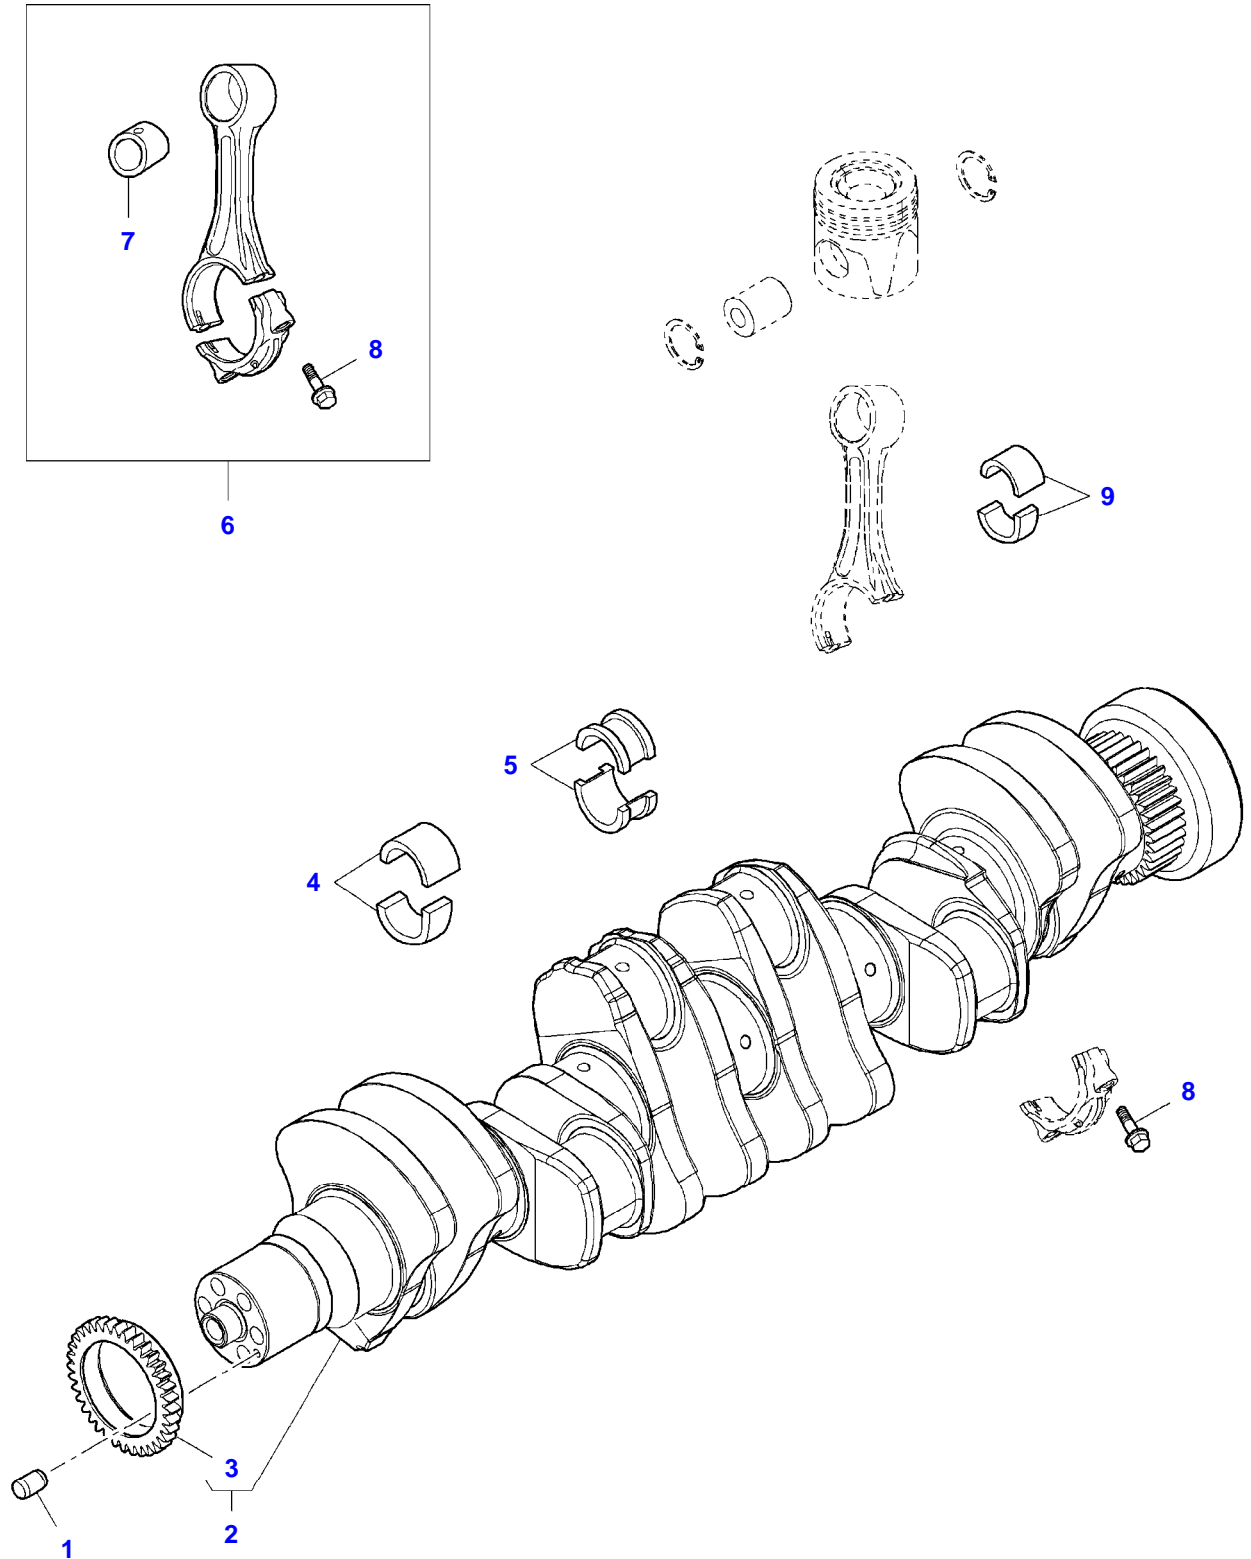

Item	Part Number	Qty	Description Comments	Technical Specification
1	LA4899026	2	DOWEL	
2	LA4899109	2	HEX CAP SCREW	M10 X 80 (1.5)
	LA4892915	10	HEX CAP SCREW	M10 X 40 (1.5)
	LA4899076	6	HEX CAP SCREW	M12 X 80
	LA4897499	2	SCREW	
3	LA2992504	1	ADHESIVE	
4	LA4895378	1	PLUG	Ø 29 MM
5	LA17288480	1	O-RING	Ø 21,81 X 3,53 MM
6	LA4895155	1	COVERING	
7	LA504033868	1	COVERING	
8	LA4890833	1	SEAL	
9	LA4899068	2	HEX CAP SCREW	M8 X 17

Fendt

5250L COMBINE (258110001-999 / 268110001-999 AL)

3906253

FLYWHEEL

Page01-0006

Item	Part Number	Qty	Description Comments
1	LA504006952	1	FLYWHEEL
2	LA4896773	1	PULLEY
3	LA4894641	8	SCREW
4	LA4892867	6	BOLT
5	LA4892893	1	DAMPER

5250L COMBINE (258110001-999 / 268110001-999 AL)
8020969-F5-1

Item	Part Number	Qty	Description Comments	Technical Specification
1	LA4899046	1	DOWEL	
2	LA504057571	1	MOTOR SHAFT	
3	LA4893386	1	GEAR	
4	LA2992147	6	BEARING STANDARD	
	LA2992148	6	BEARING	-0,250
	LA2992149	6	BEARING	-0,500
5	LA2995784	1	BEARING STANDARD	
	LA2995785	1	BEARING	-0,250
	LA2995786	1	BEARING	-0,500
6	LA2831298	6	PISTON ROD	
7	LA4892708	1	BUSH	
8	LA2831297	2	BOLT	
9	LA8093882	6	BEARING STANDARD	
	LA8094960	6	BEARING	-0,250
	LA8094961	6	BEARING	-0,500

Item	Part Number	Qty	Description Comments	Technical Specification
1	LA4899079	6	HEX CAP SCREW	
2	LA4896380	1	GEAR	
3	LA4899068	2	HEX CAP SCREW	M8 X 17
4	LA4897457	1	STIRRUP	
5	LA504080211	1	CAMSHAFT	
6	LA4899080	1	DOWEL	