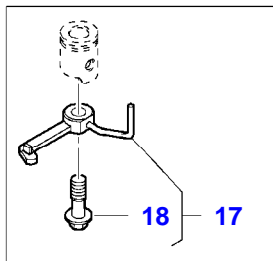

5250L COMBINE (258110001-999 / 268110001-999 AL)
8021121-F5-1

1

Item	Part Number	Qty	Description Comments	Technical Specification
1	LA2830076	1	ENGINE BLOCK	
2	LA4895605	2	PLUG	M14 (1.5)
3	LA4899115	2	O-RING	
4	LA4899009	2	PLUG	M10 (1.0)
5	LA4899072	2	O-RING	
6	LA4895392	2	PLUG	M18 (1.5)
7	LA4895393	2	O-RING	
8	LA4895049	2	DOWEL	
9	LA4899032	14	HEX CAP SCREW	M10 X 25
10	LA4899026	14	DOWEL	
11	LA4895039	3	PLUG	
12	LA4895038	6	PLUG	
13	LA4895228	3	PLUG	
14	LA4891353	14	HEX CAP SCREW	M12 X 120
15	LA4895040	2	BEARING	
16	LA4899803	12	VALVE	
17	LA504054307	6	JET	
18	LA4894218	1	FILLER	
19	LA504076109	1	PLATE	

5250L COMBINE (258110001-999 / 268110001-999 AL)
8020061-F5-1

Item	Part Number	Qty	Description Comments	Technical Specification
1	LA4899026	2	DOWEL	
2	LA4899078	4	HEX CAP SCREW	
3	LA4899093	2	HEX CAP SCREW	
	LA4899073	1	HEX CAP SCREW	
4	LA4896939	3	HEX CAP SCREW	
5	LA4899678	1	GEARBOX	
6	LA4897026	1	COVERING	
7	LA4891209	2	PLUG	
8	LA4899063	8	HEX CAP SCREW	M8 X 30
9	LA4899078	5	HEX CAP SCREW	
10	LA4890832	1	SEAL	
11	LA2992504	1	ADHESIVE	
12	LA16677735	2	HEX CAP SCREW	M12 X 25
13	LA504049033	1	COVERING	
14	LA4896897	1	GASKET	

Item	Part Number	Qty	Description Comments	Technical Specification
1	LA4899026	2	DOWEL	
2	LA4899109	2	HEX CAP SCREW	M10 X 80 (1.5)
	LA4892915	10	HEX CAP SCREW	M10 X 40 (1.5)
	LA4899076	6	HEX CAP SCREW	M12 X 80
	LA4897499	2	SCREW	
3	LA2992504	1	ADHESIVE	
4	LA4895378	1	PLUG	Ø 29 MM
5	LA17288480	1	O-RING	Ø 21,81 X 3,53 MM
6	LA4895155	1	COVERING	
7	LA504033868	1	COVERING	
8	LA4890833	1	SEAL	
9	LA4899068	2	HEX CAP SCREW	M8 X 17