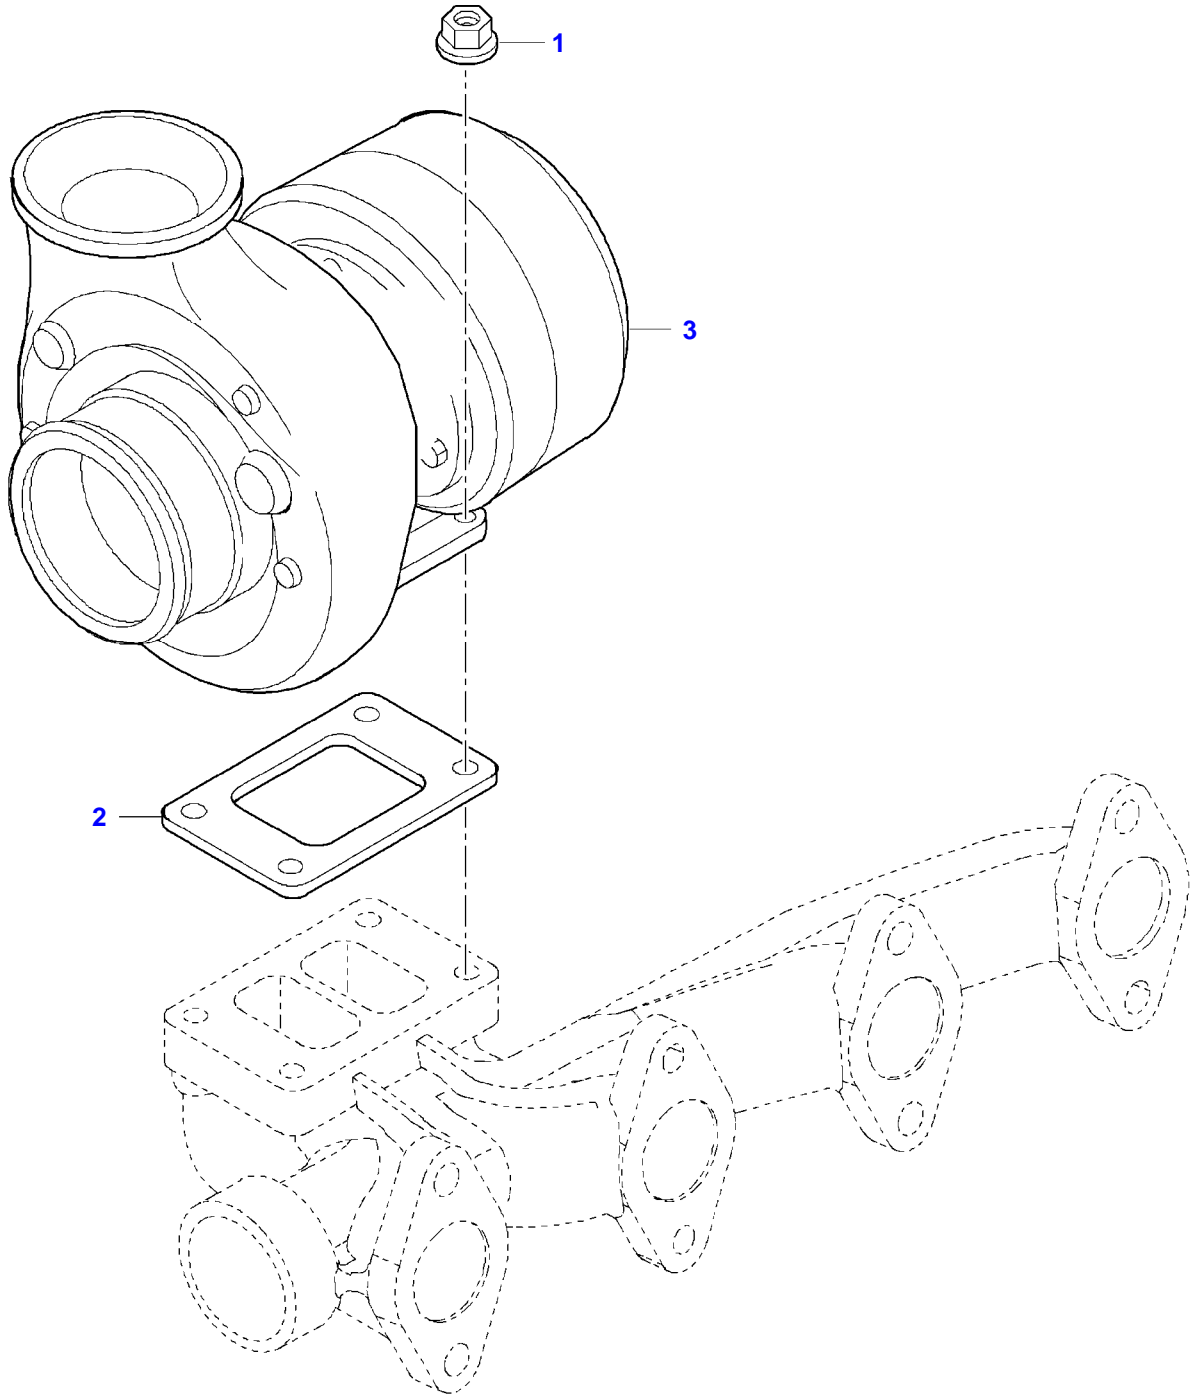

5250L COMBINE (258110001-999 / 268110001-999 AL)
8020966-F5-1

INTAKE MANIFOLD

Item	Part Number	Qty	Description Comments	Technical Specification
1	LA2830891	1	INTAKE DUCT	
2	LA4899921	1	GASKET	
3	LA4895294	4	SCREW	
4	LA4895079	1	PLUG	
5	LA504114393	1	AIR DUCT	
6	LA504114491	1	GASKET	
7	LA504129251	1	HEATER	
8	LA16585825	6	SCREW	
9	LA4895432	3	SCREW	M8 X 70 (1.25)
	LA4899039	3	HEX CAP SCREW	M8 X 25 (1.25)
10	LA2992545	1	ADHESIVE	

Item	Part Number	Qty	Description Comments	Technical Specification
1	LA4897890	1	EXHAUST MANIFOLD	
2	LA4897889	1	EXHAUST MANIFOLD	
3	LA323016350	1	GASKET	
4	LA4895336	12	SPACER	
5	LA4895219	2	STUD BOLT	
6	LA4895174	10	SCREW	
7	LA4899085	4	STUD BOLT	M10 (1.5)
8	LA99440117	1	SLEEVE	
9	LA99454993	1	RING	
10	LA504047548	2	COLLAR	

Item	Part Number	Qty	Description Comments	Technical Specification
1	LA4899031	2	HEX CAP SCREW	M8 X 25
2	LA4895107	1	UNION	
3	LA4899107	1	O-RING	
4	LA4899108	1	O-RING	
5	LA4891288	1	GASKET	
6	LA323018050	1	OIL PIPE	
7	LA17281881	2	O-RING	Ø 17,12 X 2,62 MM
8	LA323017950	2	OIL PIPE	
9	LA4895089	1	PLUG	
10	LA4896893	1	COLLAR	
11	LA4895579	1	COLLAR	
12	LA17044735	1	NUT	
13	LA4899068	3	HEX CAP SCREW	M8 X 17
14	LA99477631	1	STIRRUP	
15	LA98459285	1	STIRRUP	