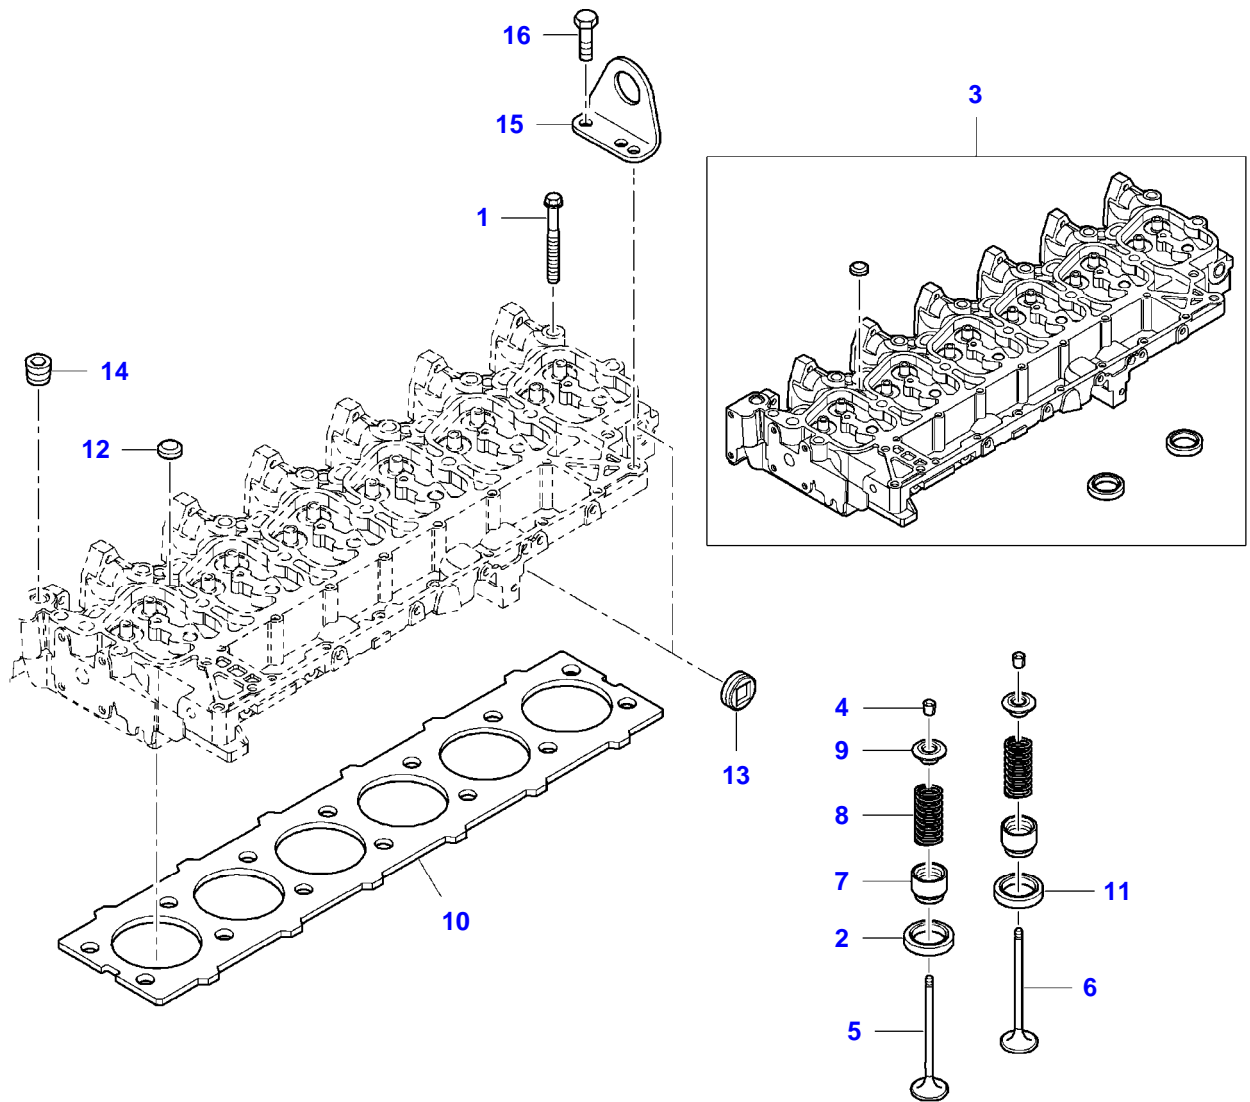

CRANKSHAFT AND PISTONS

Item	Part Number	Qty	Description Comments	Technical Specification
1	LA4899046	1	DOWEL	
2	LA504057571	1	MOTOR SHAFT	
3	LA4893386	1	GEAR	
4	LA2995787	6	BEARING STANDARD	
	LA2995788	6	BEARING	-0,250
	LA2995789	6	BEARING	-0,500
5	LA2995784	1	BEARING STANDARD	
	LA2995785	1	BEARING	-0,250
	LA2995786	1	BEARING	-0,500
6	LA2831298	6	PISTON ROD	
7	LA4892708	6	BUSH	
8	LA8093882	6	BEARING STANDARD	
	LA8094960	6	BEARING	-0,250
	LA8094961	6	BEARING	-0,500
9	LA2831297	12	BOLT	
10	LA8093881	6	RING SET STANDARD	
	LA8093949	6	KIT, RING	+0,4
11	LA8094740	6	PISTON STANDARD	
	LA8094753	6	PISTON	+0,4
12	LA4892712	6	PISTON PIN	
13	LA504093651	12	CIRCLIP	

Fendt

5180E COMBINE (551110001-492 / 551100001-492) (ZN205511K03000493-568)

3906256

CAMSHAFT

Page01-0007

Item	Part Number	Qty	Description Comments	Technical Specification
1	LA4899079	6	HEX CAP SCREW	
2	LA4896622	1	GEAR	
3	LA4899068	2	HEX CAP SCREW	M8 X 17
4	LA4897457	1	STIRRUP	
5	LA504094080	1	CAMSHAFT	
6	LA4899080	1	DOWEL	

Item	Part Number	Qty	Description Comments	Technical Specification
1	LA4895195	6	ROCKER ARM SHAFT	
2	LA4895361	12	ROD	
3	LA504067723	6	HEX CAP SCREW	M8 X 60 (1.25)
4	LA4892860	6	BOLT	M12 (1.75)
5	LA4895363	12	CIRCLIP	
6	LA4895364	12	WASHER	
7	LA4895196	6	ROCKER ARM	
8	LA4895365	12	PIN	
9	LA4895198	12	NUT	
10	LA4895199	12	SCREW	
11	LA4895200	6	ROCKER ARM	
12	LA4895204	6	ROCKER ARM SHAFT	

CYLINDER HEAD

Item	Part Number	Qty	Description Comments	Technical Specification
1	LA4892861	6	HEX CAP SCREW	M15 (1,75)
	LA4892859	14	HEX CAP SCREW	M15 (1,75)
2	LA4897178	6	KIT, RING	
3	LA4895766	1	CYLINDER HEAD	
4	LA4895183	24	HALF VALVE CONE	
5	LA4899632	6	INLET VALVE	
6	LA4895187	6	EXHAUST VALVE	
7	LA4895347	12	CAP	
8	LA4895215	12	SPRING	
9	LA4895184	12	CAP	
10	LA2830922	1	GASKET	
11	LA4897179	6	KIT, RING	
12	LA4895179	5	LOCKING CAP	
13	LA4895078	2	PLUG	
14	LA4895078	1	PLUG	
15	LA504026078	1	LUG	
16	LA4899073	2	HEX CAP SCREW	