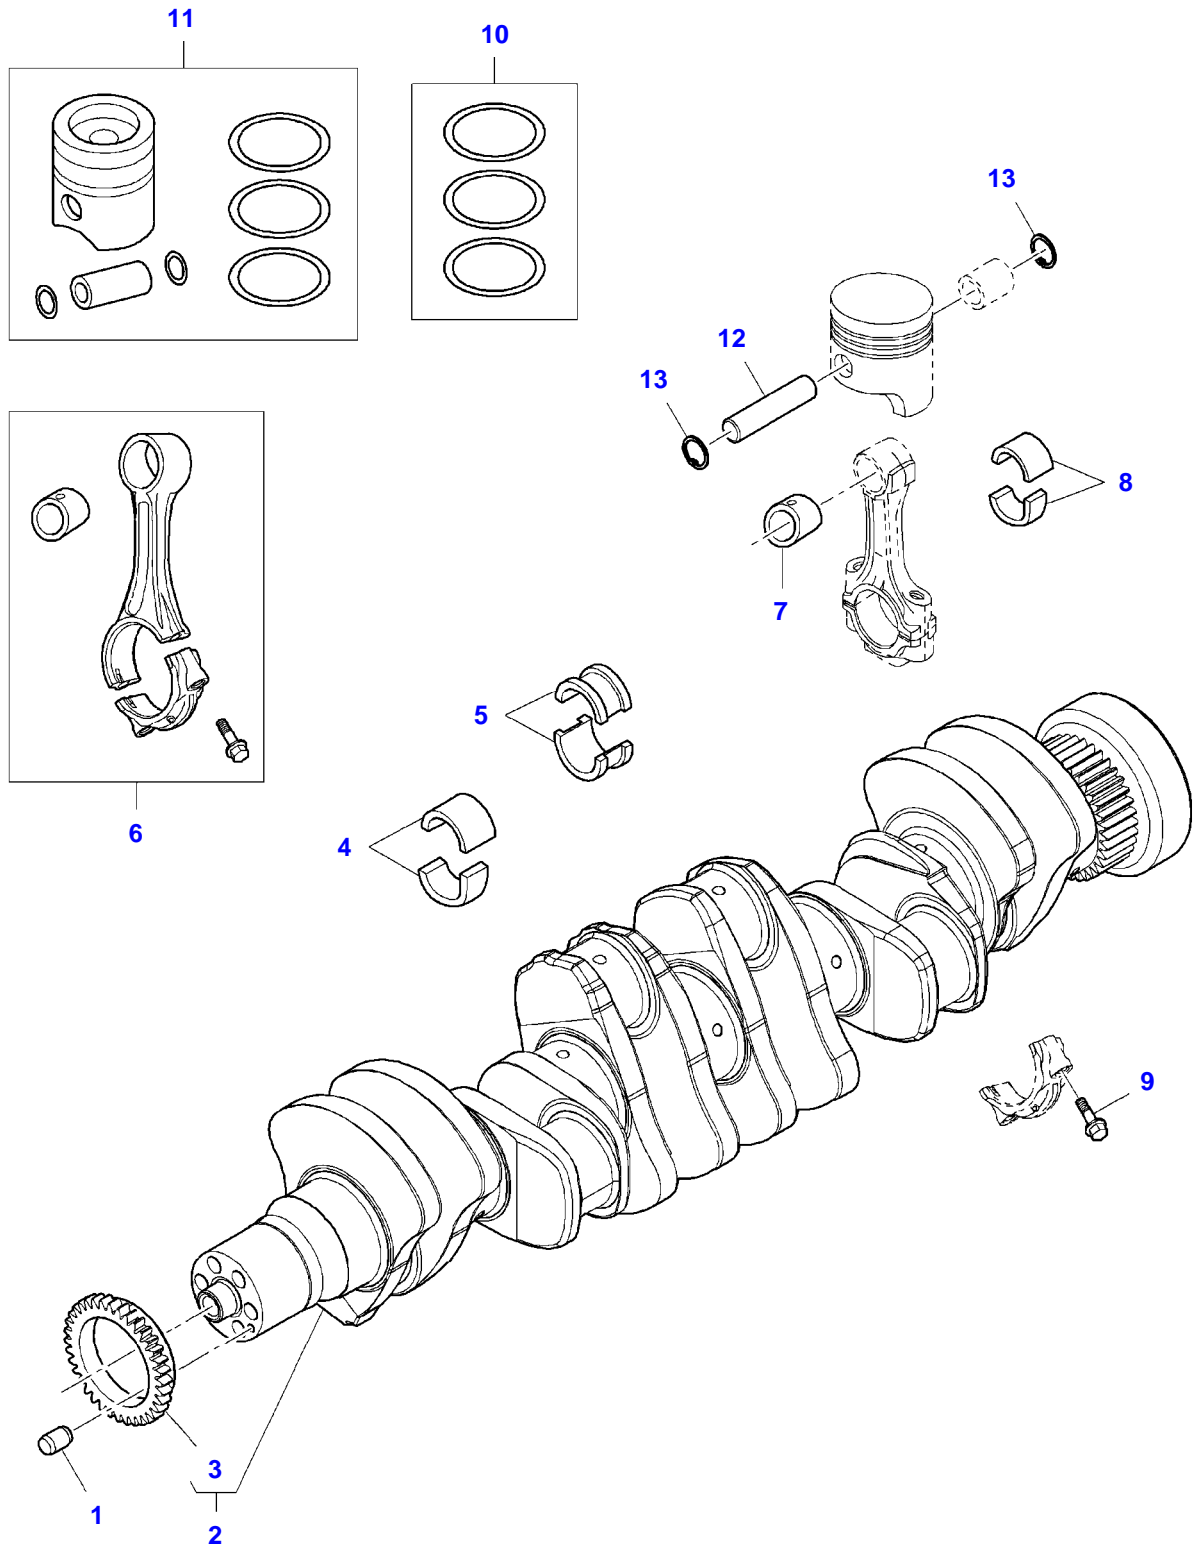

Fendt

5180E COMBINE (551110001-492 / 551100001-492) (ZN205511K03000493-568)

3906256

FLYWHEEL

Page01-0004

Item	Part Number	Qty	Description Comments
1	LA504006952	1	FLYWHEEL
2	LA4896773	1	PULLEY
3	LA4894641	8	SCREW
4	LA4892867	6	BOLT
5	LA504132176	1	DAMPER

Item	Part Number	Qty	Description Comments	Technical Specification
1	LA4899026	2	DOWEL	
2	LA4899109	2	HEX CAP SCREW	M10 X 80 (1.5)
3	LA4892915	11	HEX CAP SCREW	M10 X 40 (1.5)
4	LA4895378	1	PLUG	Ø 29 MM
5	LA17288480	1	O-RING	Ø 21,81 X 3,53 MM
6	LA4899076	5	HEX CAP SCREW	M12 X 80
7	LA4899074	3	HEX CAP SCREW	
8	LA4890833	1	SEAL	
9	LA4899068	2	HEX CAP SCREW	M8 X 17
10	LA504128011	1	FLYWHEEL HOUSING	
11	LA4895155	1	COVERING	
12	LA504115364	1	COVERING	
13	LA17285481	1	O-RING	Ø 75,87 X 2,62 MM
14	LA16673635	2	HEX CAP SCREW	M8 X 20 (1.25)
15	LA2992504	1	ADHESIVE	

Item	Part Number	Qty	Description Comments	Technical Specification
1	LA4895195	6	ROCKER ARM SHAFT	
2	LA4895361	12	ROD	
3	LA504067723	6	HEX CAP SCREW	M8 X 60 (1.25)
4	LA4892860	6	BOLT	M12 (1.75)
5	LA4895363	12	CIRCLIP	
6	LA4895364	12	WASHER	
7	LA4895196	6	ROCKER ARM	
8	LA4895365	12	PIN	
9	LA4895198	12	NUT	
10	LA4895199	12	SCREW	
11	LA4895200	6	ROCKER ARM	
12	LA4895204	6	ROCKER ARM SHAFT	