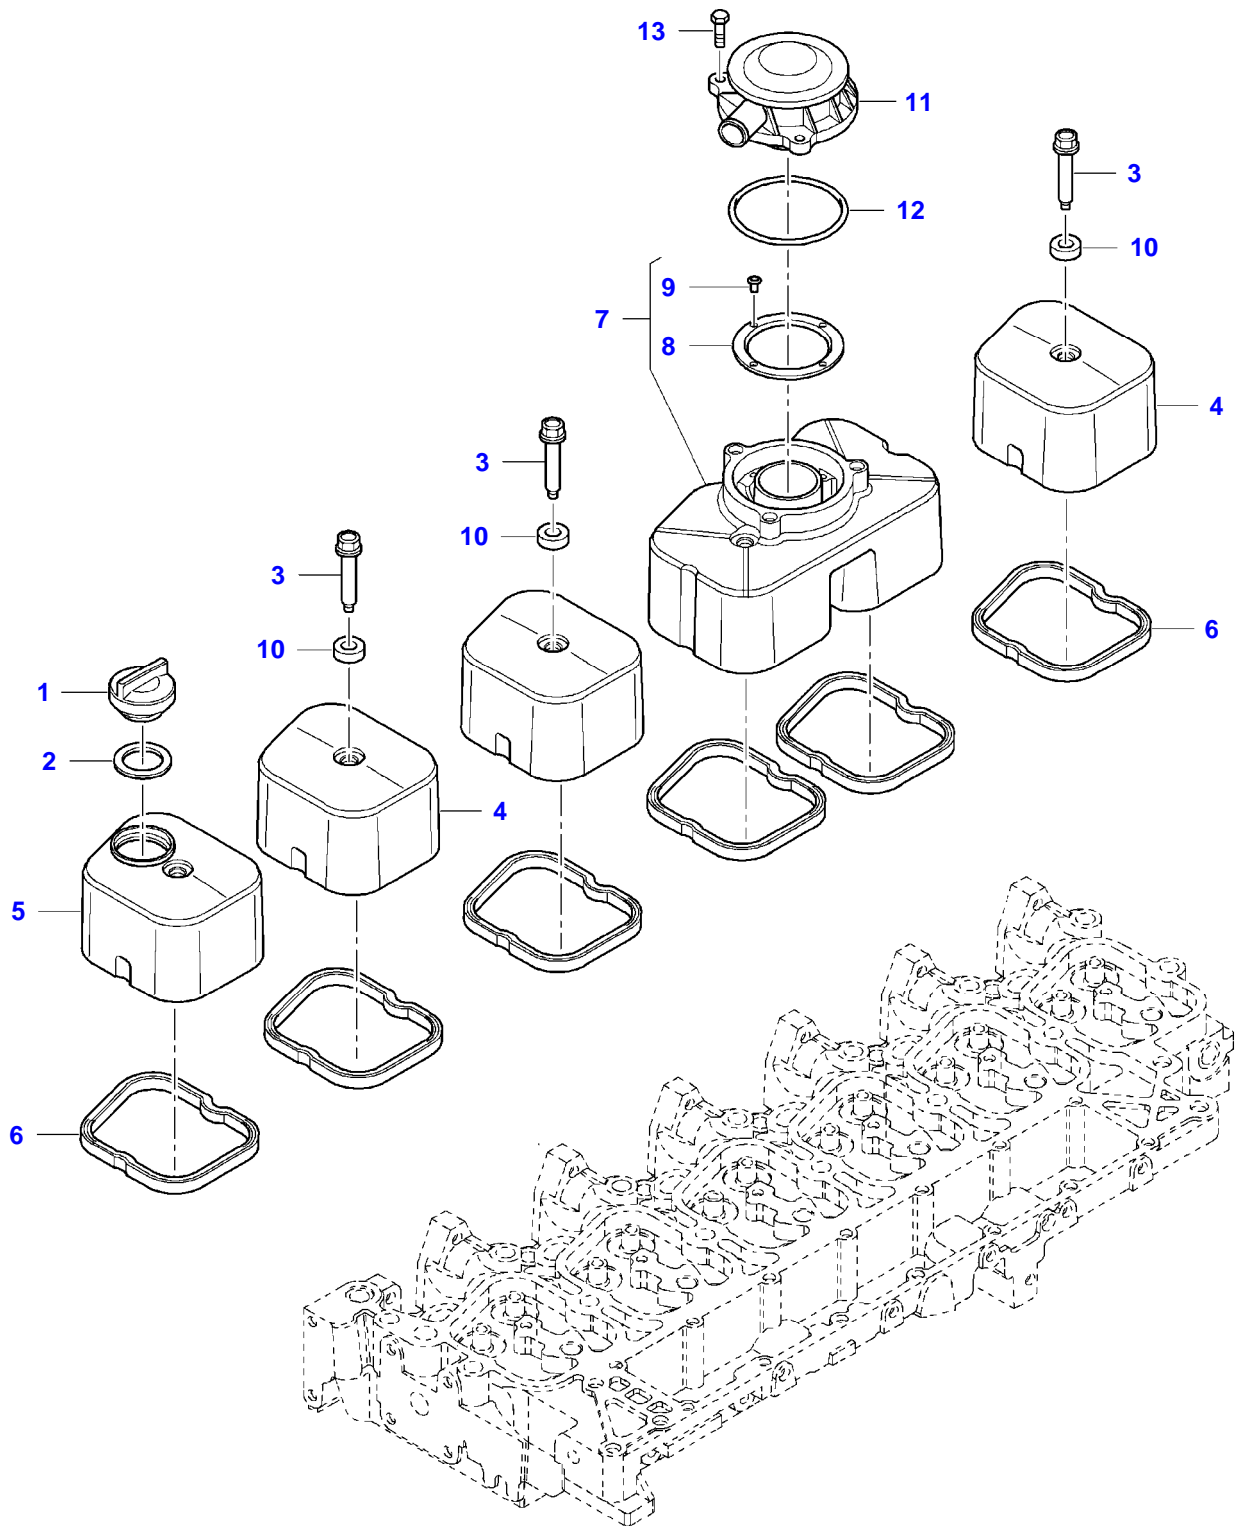

CRANKSHAFT AND PISTONS

Item	Part Number	Qty	Description Comments	Technical Specification
1	LA4899046	1	DOWEL	
2	LA504057571	1	MOTOR SHAFT	
3	LA4893386	1	GEAR	
4	LA2995787	6	BEARING STANDARD	
	LA2995788	6	BEARING	-0,250
	LA2995789	6	BEARING	-0,500
5	LA2995784	1	BEARING STANDARD	
	LA2995785	1	BEARING	-0,250
	LA2995786	1	BEARING	-0,500
6	LA2831298	6	PISTON ROD	
7	LA4892708	6	BUSH	
8	LA8093882	6	BEARING STANDARD	
	LA8094960	6	BEARING	-0,250
	LA8094961	6	BEARING	-0,500
9	LA2831297	12	BOLT	
10	LA8093881	6	RING SET STANDARD	
	LA8093949	6	KIT, RING	+0,4
11	LA8094740	6	PISTON STANDARD	
	LA8094753	6	PISTON	+0,4
12	LA4892712	6	PISTON PIN	
13	LA504093651	12	CIRCLIP	

Fendt

5180E COMBINE (551110001-492 / 551100001-492) (ZN205511K03000493-568)

3906256

CAMSHAFT

Page01-0007

Item	Part Number	Qty	Description Comments	Technical Specification
1	LA4899079	6	HEX CAP SCREW	
2	LA4896622	1	GEAR	
3	LA4899068	2	HEX CAP SCREW	M8 X 17
4	LA4897457	1	STIRRUP	
5	LA504094080	1	CAMSHAFT	
6	LA4899080	1	DOWEL	

Item	Part Number	Qty	Description Comments	Technical Specification
1	LA4895195	6	ROCKER ARM SHAFT	
2	LA4895361	12	ROD	
3	LA504067723	6	HEX CAP SCREW	M8 X 60 (1.25)
4	LA4892860	6	BOLT	M12 (1.75)
5	LA4895363	12	CIRCLIP	
6	LA4895364	12	WASHER	
7	LA4895196	6	ROCKER ARM	
8	LA4895365	12	PIN	
9	LA4895198	12	NUT	
10	LA4895199	12	SCREW	
11	LA4895200	6	ROCKER ARM	
12	LA4895204	6	ROCKER ARM SHAFT	

CYLINDER HEAD

Item	Part Number	Qty	Description Comments	Technical Specification
1	LA4892861	6	HEX CAP SCREW	M15 (1,75)
	LA4892859	14	HEX CAP SCREW	M15 (1,75)
2	LA4897178	6	KIT, RING	
3	LA4895766	1	CYLINDER HEAD	
4	LA4895183	24	HALF VALVE CONE	
5	LA4899632	6	INLET VALVE	
6	LA4895187	6	EXHAUST VALVE	
7	LA4895347	12	CAP	
8	LA4895215	12	SPRING	
9	LA4895184	12	CAP	
10	LA2830922	1	GASKET	
11	LA4897179	6	KIT, RING	
12	LA4895179	5	LOCKING CAP	
13	LA4895078	2	PLUG	
14	LA4895078	1	PLUG	
15	LA504026078	1	LUG	
16	LA4899073	2	HEX CAP SCREW	