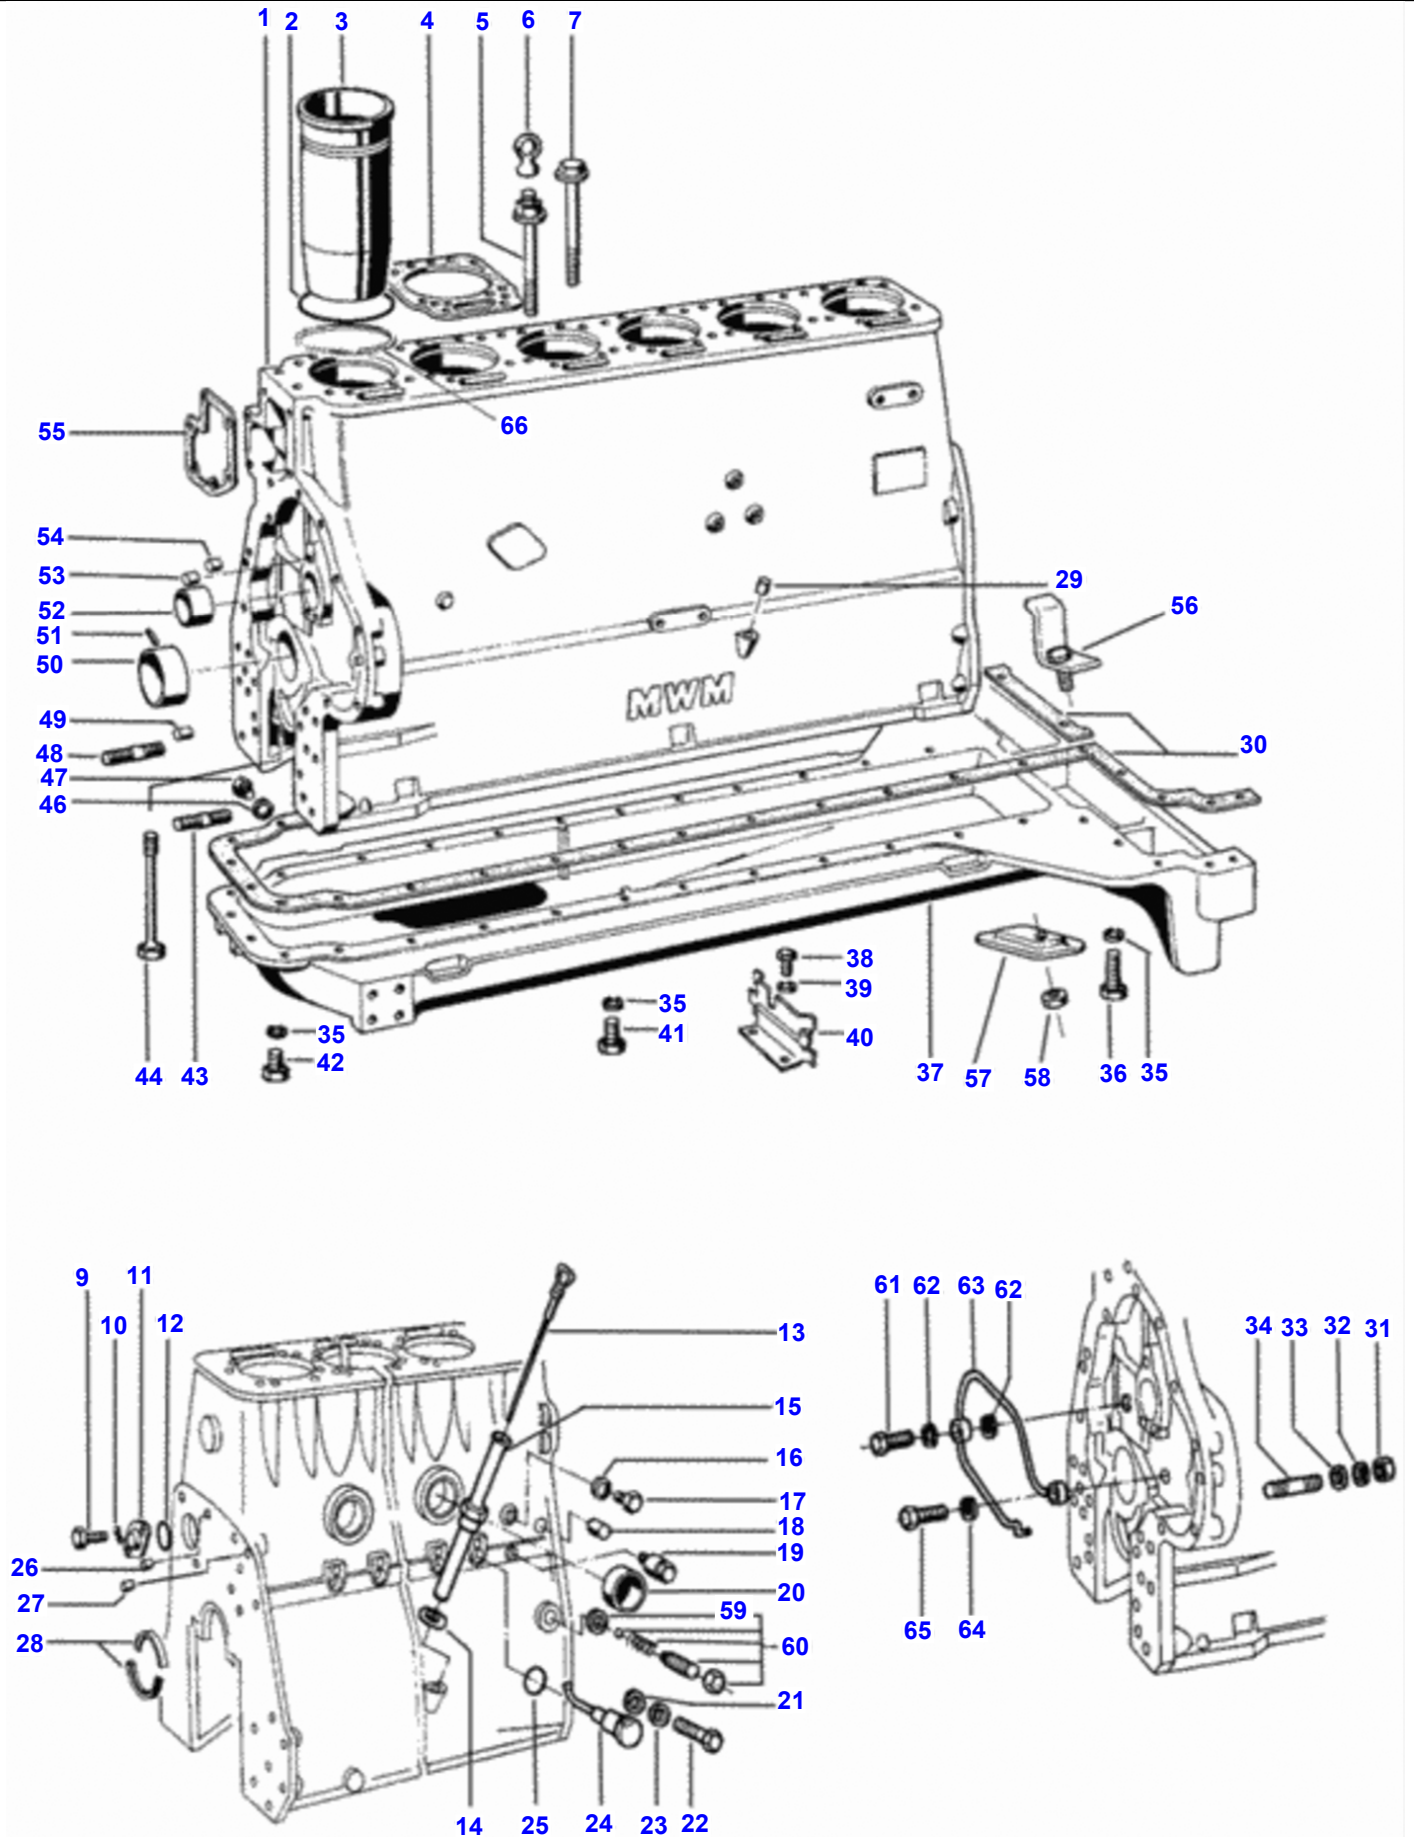

Page Title	Page Number
Cylinder Block	020-0010
Front Cover And Flywheel Housing	020-0015
Cylinder Head	020-0020
Valve Mechanism	020-0025
Crankshaft Mechanism	020-0030
Piston And Rod	020-0035
Oil Pump	020-0040
Inlet And Exhaust Manifold	020-0045
Exhaust Bend	020-0050
Muffler	020-0055
Turbocharger	020-0060
Air Filter	020-0065
Instalation Air Filter	020-0070
Sedimentation Filter	020-0075
Fuel Filter	020-0080
Fuel Pipes System	020-0085
Injection Pump	020-0090
Feed Pump	020-0095
Injector	020-0100
Lubrificant Oil Filter	020-0105
Throttle System	020-0110
Throttle System	020-0115
Radiator	020-0120
Water Pump	020-0125
Gasket Kit	020-0130
Engine Repair Kit	020-0135

1780 TRACTOR (BR) - C178004  
0000691