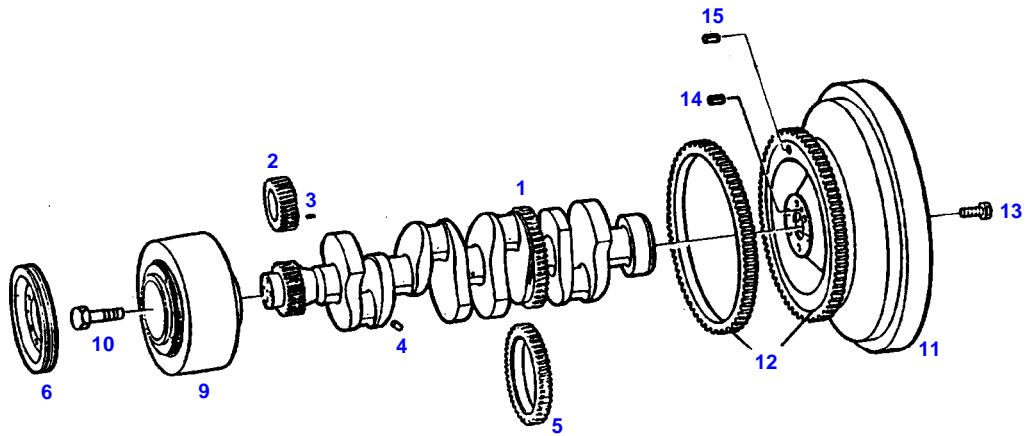

0104.57

Item	Part Number	Qty	Description Comments	Technical Specification
1	72395452	1	HOUSING	
3	72374469	4	HEXAGONAL HEAD BOLT	DIN 933-M12X45-12.9
4	72315686	10	HEXAGONAL HEAD BOLT	DIN 933-M10X35-12.9
5	72374220	4	HEXAGONAL HEAD BOLT	DIN 931-M12X80-12.9
6	72374189	2	HEXAGONAL HEAD BOLT	DIN 931 M10X85-12.9
8	72325584	1	RUBBER STRIP	
13	72314756	1	LOCKING PLUG F21	F21
	72375075	2	LOCKING PLUG F3	F3
	72314763	4	LOCKING PLUG F211	F211
	72314748	4	LOCKING PLUG F11	SW-F11
	72375092	4	LOCKING PLUG F12	V14
	72375100	1	SCREW PLUG M18	M18
	72317290	1	TAPERED PLUG B47	
15	72330754	1	CRANKCASE END COVER ><16	
16	72376834	1	SHAFT SEAL	110X130X14,5
17	72330755	1	MOLDED SEAL	
18	72315652	10	HEXAGONAL HEAD BOLT	DIN 933 M8X25-8.8
19	72317121	10	SPRING WASHER	DIN 137 B8-MECH.VZK

FARMER 308 (178/30001-99999)
8520

8520

Item	Part Number	Qty	Description Comments	Technical Specification
1	72342940	1	CRANKSHAFT ><2-5	
2	72341105	1	SPUR GEAR	
3	72313801	1	TENSIONING PIN	ISO8752-4X14-A-ST
4	72337059	4	PLUG	
5	72329220	1	RING GEAR	
6			SEE V-BELT	
9	72332454	1	HUB	
10	72374113	4	SOCKET HEAD BOLT	DIN 912 M16X50-10.9
11	72332461	1	FLYWHEEL ><12	
12	72330772	1	RING GEAR	
13	72315739	6	HEXAGONAL HEAD BOLT	DIN 933 M16X60 GWA-10.9
14	72375149	1	TENSIONING PIN	ISO8752-6X10-A-ST
15	72329545	1	PIN	