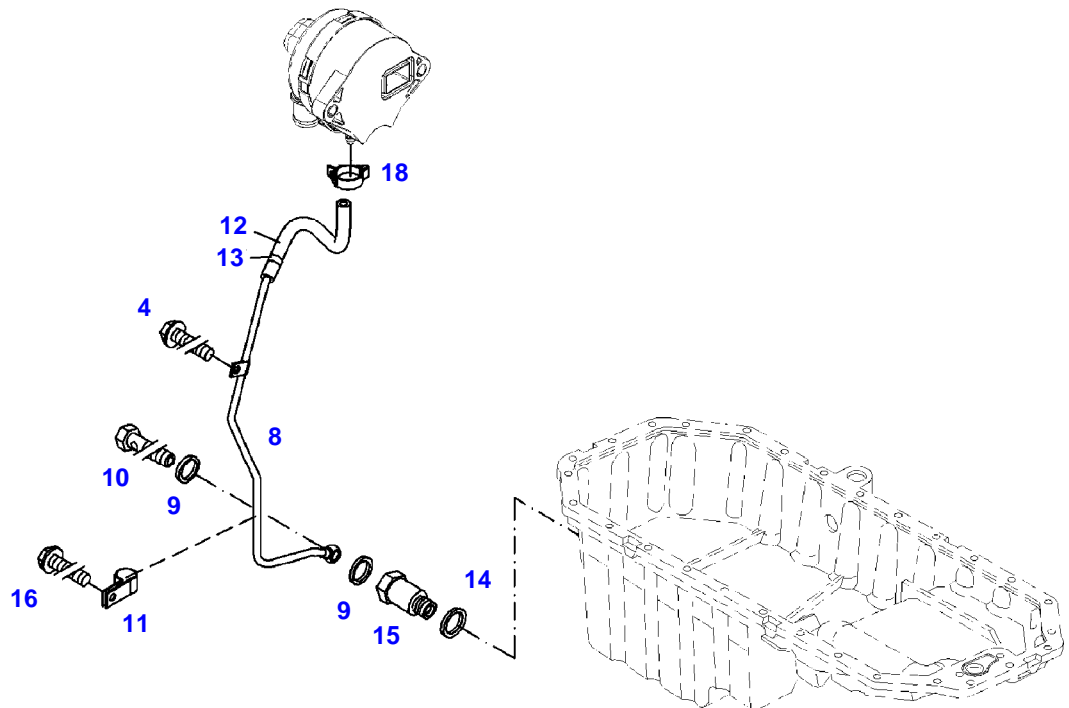

Item	Part Number	Qty	Description Comments	Technical Specification
5	72455795	1	SEAL	
6	72437250	1	BREATHER ><5	
10	72455795	1	SEAL	
11	72455520	1	ADAPTER	
12	72311788	4	DISC	DIN 125-8,4-ST.A3L
13	72453997	1	HOSE	
14	72373531	2	HOSE CLIP	
17	72315653	1	HEXAGONAL HEAD BOLT	DIN 933 M8 X 25-8.8A3L
18	72315668	1	HEXAGONAL HEAD BOLT	DIN 933 M8X50-8.8A3L
21	72452928	1	PLATE	
22	72437633	1	CONNECTING FLANGE	
23	72315478	2	SOCKET HEAD BOLT	DIN 912 M8X35-8.8
24	72311167	1	HOSE CLIP	
26	72495711	1	HOSE	

FENDT 411 VARIO (400/00101-99999)
41163

0411163