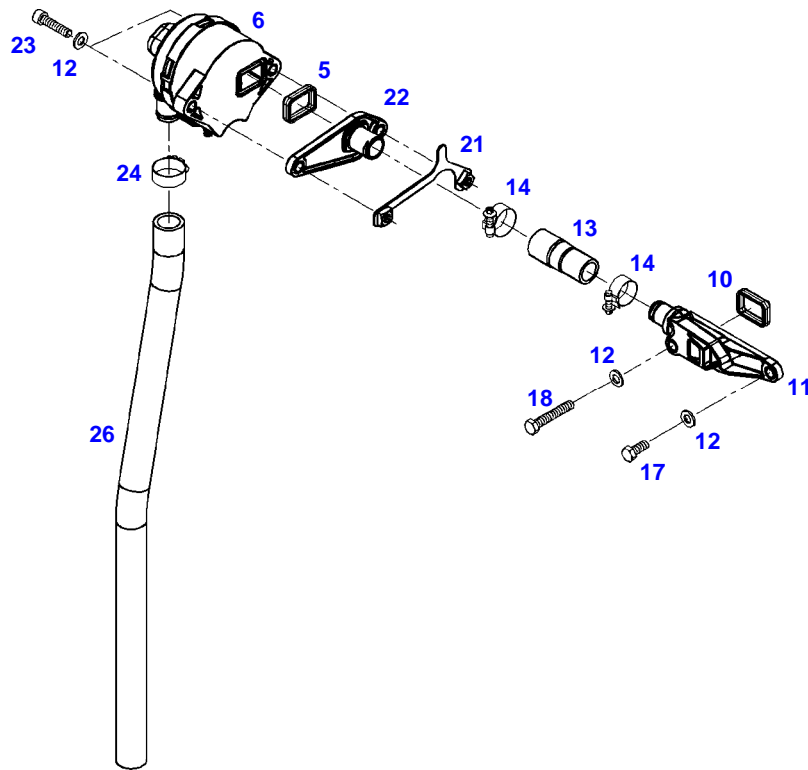

FENDT 414 VARIO (403/00101-99999)
40029

040029

Fendt

FENDT 414 VARIO (403/00101-99999)

F403000

ENGINE MOUNTINGS

Page01-0012

Item	Part Number	Qty	Description Comments	Technical Specification
			LEFT	
1	72428791	1	ENGINE SUSPENSION	
2	72418408	1	HEXAGONAL HEAD BOLT	DIN 933 M16X40 GWA-10.9
3	72374294	1	HEXAGONAL HEAD BOLT	DIN 931-M16X85 GWA-10.9

FENDT 414 VARIO (403/00101-99999)
40030

040030

Fendt

FENDT 414 VARIO (403/00101-99999)

F403000

ENGINE MOUNTINGS

Page01-0013

Item	Part Number	Qty	Description Comments	Technical Specification
			RIGHT	
1	72423955	1	ENGINE SUSPENSION	
2	72418408	1	HEXAGONAL HEAD BOLT	DIN 933 M16X40 GWA-10.9
3	72374294	1	HEXAGONAL HEAD BOLT	DIN 931-M16X85 GWA-10.9

FENDT 414 VARIO (403/00101-99999)
35107

035107

Item	Part Number	Qty	Description Comments	Technical Specification
1	72476384	4	ENGINE MOUNT <-- 403/0101 --> 403/0200 <> <-- 403/1001 --> 403/1029 <> <>	
	72476384	3	ENGINE MOUNT	
2	72318110	4	DISC	
3	72315563	4	HEXAGONAL HEAD BOLT	DIN 931 M12X80-8.8A3L

FENDT 414 VARIO (403/00101-99999)
36647

036647

Item	Part Number	Qty	Description Comments	Technical Specification
5	72455795	1	SEAL	
6	72437250	1	BREATHER ><5	
10	72455795	1	SEAL	
11	72455520	1	ADAPTER	
12	72311788	4	DISC	DIN 125-8,4-ST.A3L
13	72453997	1	HOSE	
14	72373531	2	HOSE CLIP	
17	72315653	1	HEXAGONAL HEAD BOLT	DIN 933 M8 X 25-8.8A3L
18	72315668	1	HEXAGONAL HEAD BOLT	DIN 933 M8X50-8.8A3L
21	72452928	1	PLATE	
22	72437633	1	CONNECTING FLANGE	
23	72315478	2	SOCKET HEAD BOLT	DIN 912 M8X35-8.8
24	72311167	1	HOSE CLIP	
26	72495711	1	HOSE	