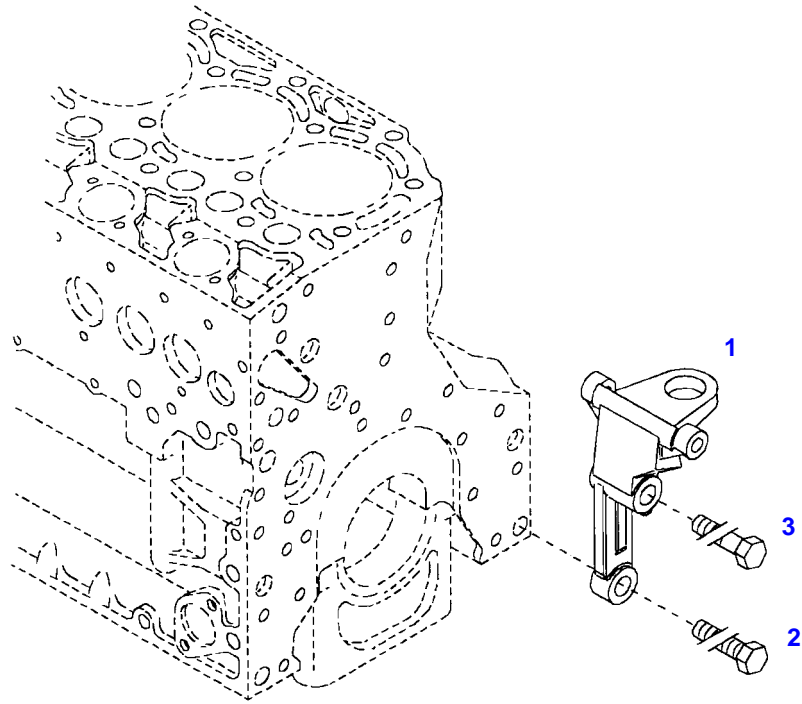

FENDT 414 VARIO (403/00101-99999)
40029

040029

Fendt

FENDT 414 VARIO (403/00101-99999)

F403000

ENGINE MOUNTINGS

Page01-0012

Item	Part Number	Qty	Description Comments	Technical Specification
			LEFT	
1	72428791	1	ENGINE SUSPENSION	
2	72418408	1	HEXAGONAL HEAD BOLT	DIN 933 M16X40 GWA-10.9
3	72374294	1	HEXAGONAL HEAD BOLT	DIN 931-M16X85 GWA-10.9