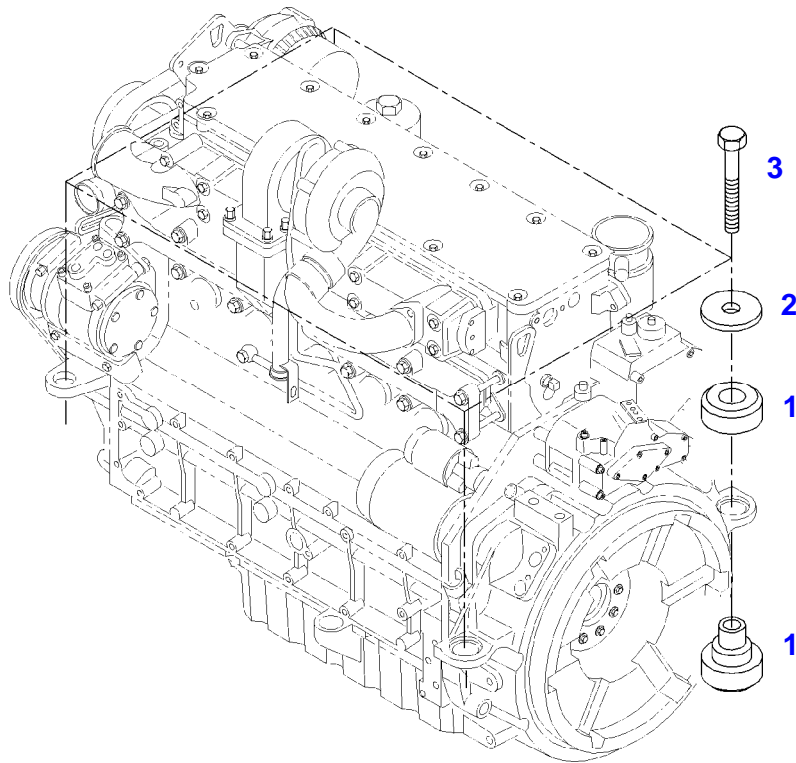

FENDT 414 VARIO (403/00101-99999)
35107

035107

Item	Part Number	Qty	Description Comments	Technical Specification
1	72476384	4	ENGINE MOUNT <-- 403/0101 --> 403/0200 <> <-- 403/1001 --> 403/1029 <> <>	
	72476384	3	ENGINE MOUNT	
2	72318110	4	DISC	
3	72315563	4	HEXAGONAL HEAD BOLT	DIN 931 M12X80-8.8A3L