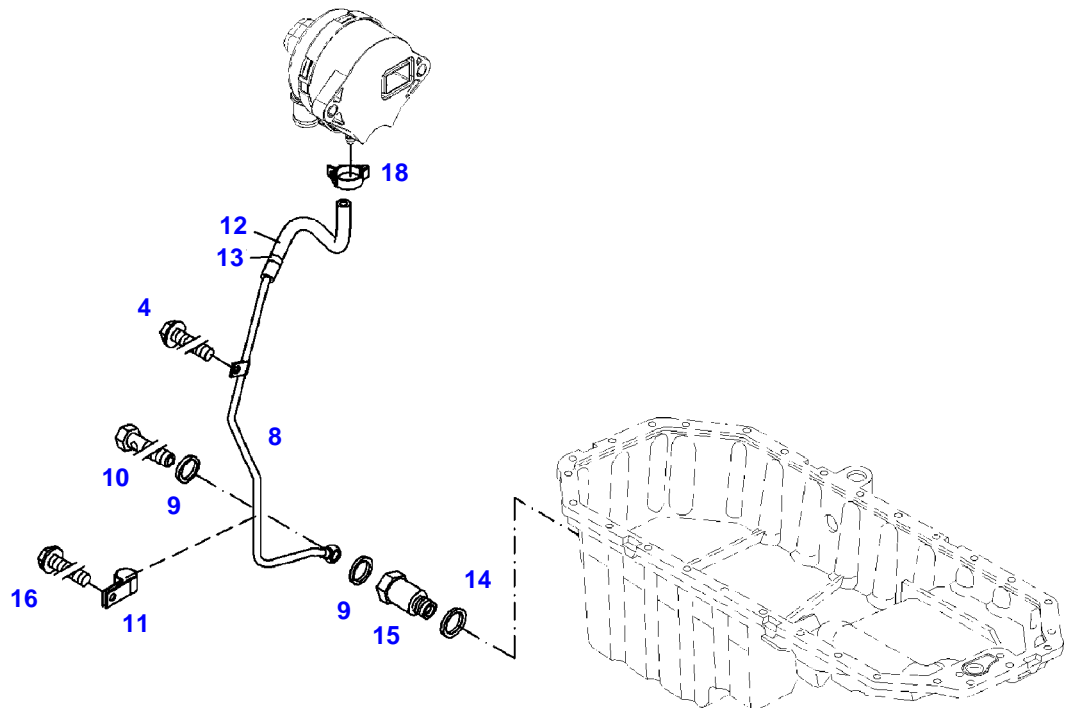

Item	Part Number	Qty	Description Comments	Technical Specification
5	72455795	1	SEAL	
6	72437250	1	BREATHER ><5	
10	72455795	1	SEAL	
11	72455520	1	ADAPTER	
12	72311788	4	DISC	DIN 125-8,4-ST.A3L
13	72453997	1	HOSE	
14	72373531	2	HOSE CLIP	
17	72315653	1	HEXAGONAL HEAD BOLT	DIN 933 M8 X 25-8.8A3L
18	72315668	1	HEXAGONAL HEAD BOLT	DIN 933 M8X50-8.8A3L
21	72452928	1	PLATE	
22	72437633	1	CONNECTING FLANGE	
23	72315478	2	SOCKET HEAD BOLT	DIN 912 M8X35-8.8
24	72311167	1	HOSE CLIP	
26	72495711	1	HOSE	

FENDT 414 VARIO (403/00101-99999)
41163

041163