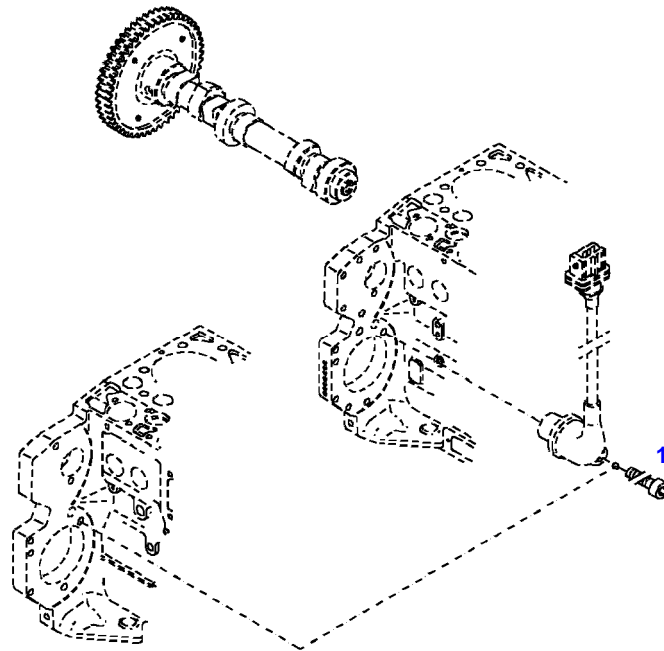

FENDT 414 VARIO (403/00101-99999)
35317

035317

Fendt

FENDT 414 VARIO (403/00101-99999)

F403000

TRANSMITTER

Page01-0011

Item	Part Number	Qty	Description Comments	Technical Specification
			ENGINE SPEED FASTENINGS	
1	72315460	1	SOCKET HEAD BOLT	DIN 912 M6X16-8.8