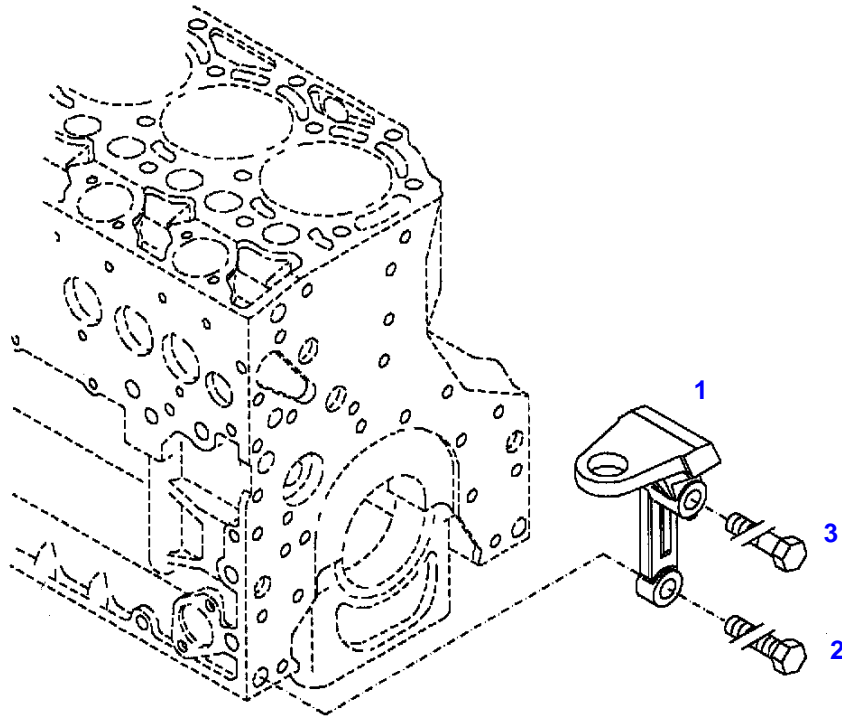

FENDT 414 VARIO (403/00101-99999)
40030

040030

Fendt

FENDT 414 VARIO (403/00101-99999)

F403000

ENGINE MOUNTINGS

Page01-0013

Item	Part Number	Qty	Description Comments	Technical Specification
			RIGHT	
1	72423955	1	ENGINE SUSPENSION	
2	72418408	1	HEXAGONAL HEAD BOLT	DIN 933 M16X40 GWA-10.9
3	72374294	1	HEXAGONAL HEAD BOLT	DIN 931-M16X85 GWA-10.9