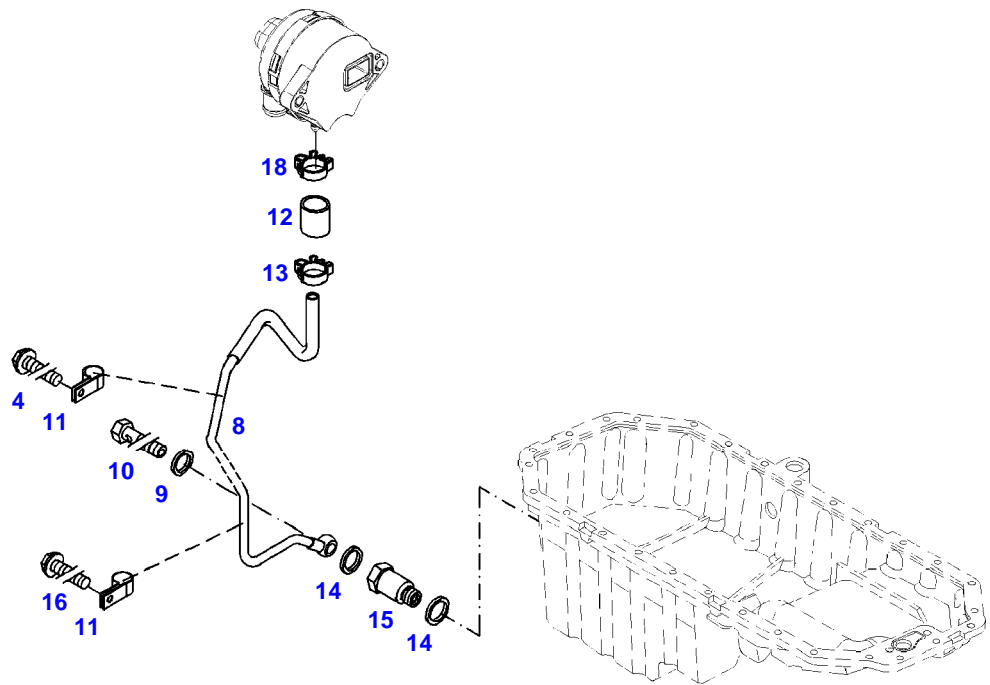

Item	Part Number	Qty	Description Comments	Technical Specification
5	72455795	1	SEAL	
6	72437250	1	BREATHER ><5	
10	72455795	1	SEAL	
11	72455520	1	ADAPTER	
12	72311788	4	DISC	DIN 125-8,4-ST.A3L
13	72453997	1	HOSE	
14	72373531	1	HOSE CLIP	
15	72311167	1	HOSE CLIP	
17	72315650	1	HEXAGONAL HEAD BOLT	DIN 933 M8 X 20-8.8A3L
18	72315668	1	HEXAGONAL HEAD BOLT	DIN 933 M8X50-8.8A3L
21	72452928	1	PLATE	
22	72437633	1	CONNECTING FLANGE	
23	72315478	2	SOCKET HEAD BOLT	DIN 912 M8X35-8.8
24	72311167	1	HOSE CLIP	
26	72495711	1	HOSE	

FENDT 716 (726/00101-99999)
41160

041160