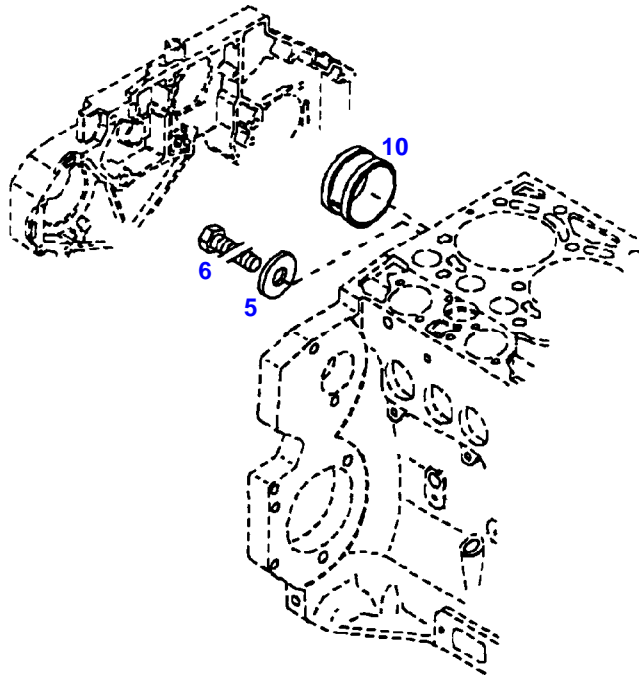

12574

Fendt

FENDT 716 (726/00101-99999)

F726000

CRANKCASE

Page01-0004

Item	Part Number	Qty	Description Comments
BLANKING PARTS			
5	72415828	1	DISC
6	72426697	1	HEXAGONAL HEAD BOLT
10	72426698	1	BUSH