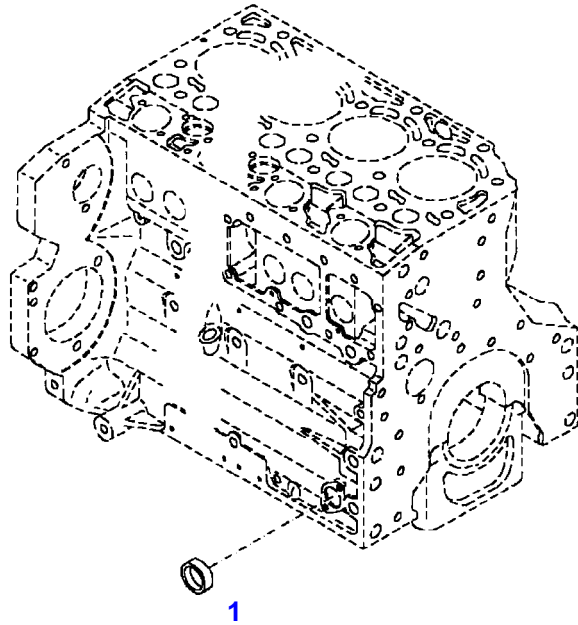

Fendt

FENDT 716 (726/00101-99999)

F726000

CRANKCASE

Page01-0004

Item	Part Number	Qty	Description Comments
BLANKING PARTS			
5	72415828	1	DISC
6	72426697	1	HEXAGONAL HEAD BOLT
10	72426698	1	BUSH

FENDT 716 (726/00101-99999)
40194

040194

185

Fendt

FENDT 716 (726/00101-99999)

F726000

CRANKCASE

Page01-0005

Item	Part Number	Qty	Description Comments
			LOCKING PLUG
1	72325326	1	CORE HOLE PLUG
185	72325403	1	SAFE.LOCK AGENT