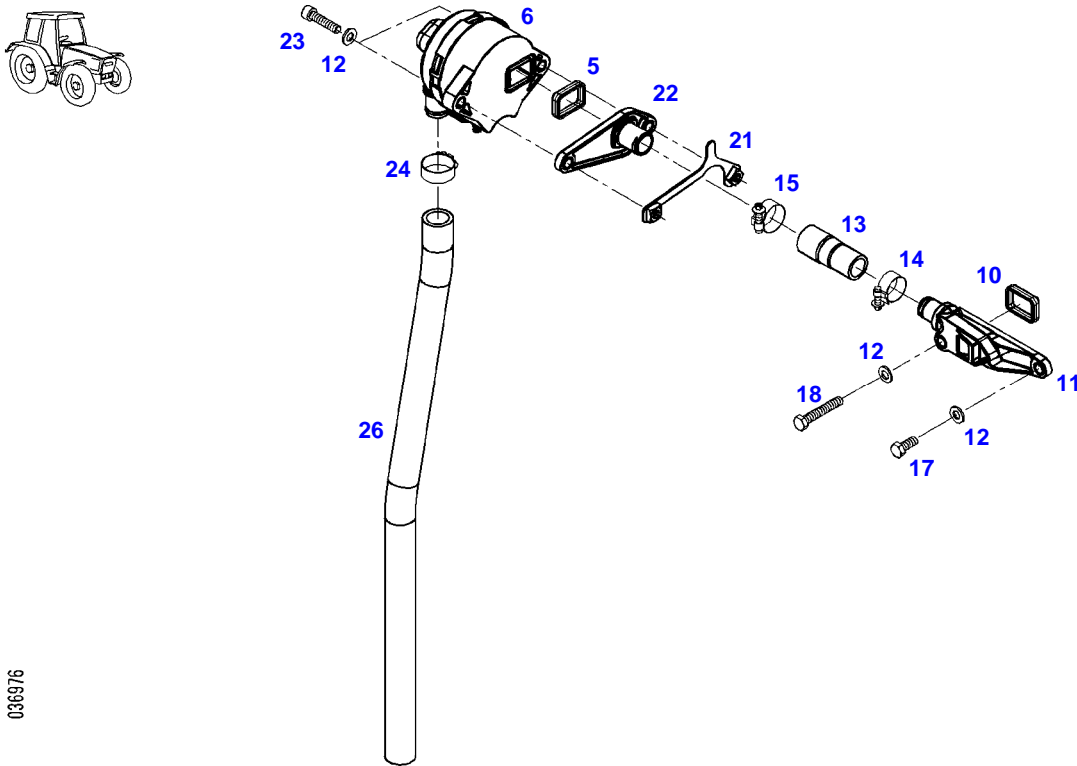

FENDT 716 (726/00101-99999)
35107

035107

Fendt

FENDT 716 (726/00101-99999)

F726000

ENGINE BEARINGS

Page01-0010

Item	Part Number	Qty	Description Comments	Technical Specification
1	72423991	4	ENGINE MOUNT	
2	72318110	4	DISC	
3	72315563	4	HEXAGONAL HEAD BOLT	DIN 931 M12X80-8.8A3L

Fendt

FENDT 716 (726/00101-99999)

F726000

TRANSMITTER

Page01-0012

Item	Part Number	Qty	Description Comments	Technical Specification
			ENGINE SPEED FASTENINGS	
1	72315460	1	SOCKET HEAD BOLT	DIN 912 M6X16-8.8

FENDT 716 (726/00101-99999)
36976

036976

Item	Part Number	Qty	Description Comments	Technical Specification
5	72455795	1	SEAL	
6	72437250	1	BREATHER ><5	
10	72455795	1	SEAL	
11	72455520	1	ADAPTER	
12	72311788	4	DISC	DIN 125-8,4-ST.A3L
13	72453997	1	HOSE	
14	72373531	1	HOSE CLIP	
15	72311167	1	HOSE CLIP	
17	72315650	1	HEXAGONAL HEAD BOLT	DIN 933 M8 X 20-8.8A3L
18	72315668	1	HEXAGONAL HEAD BOLT	DIN 933 M8X50-8.8A3L
21	72452928	1	PLATE	
22	72437633	1	CONNECTING FLANGE	
23	72315478	2	SOCKET HEAD BOLT	DIN 912 M8X35-8.8
24	72311167	1	HOSE CLIP	
26	72495711	1	HOSE	