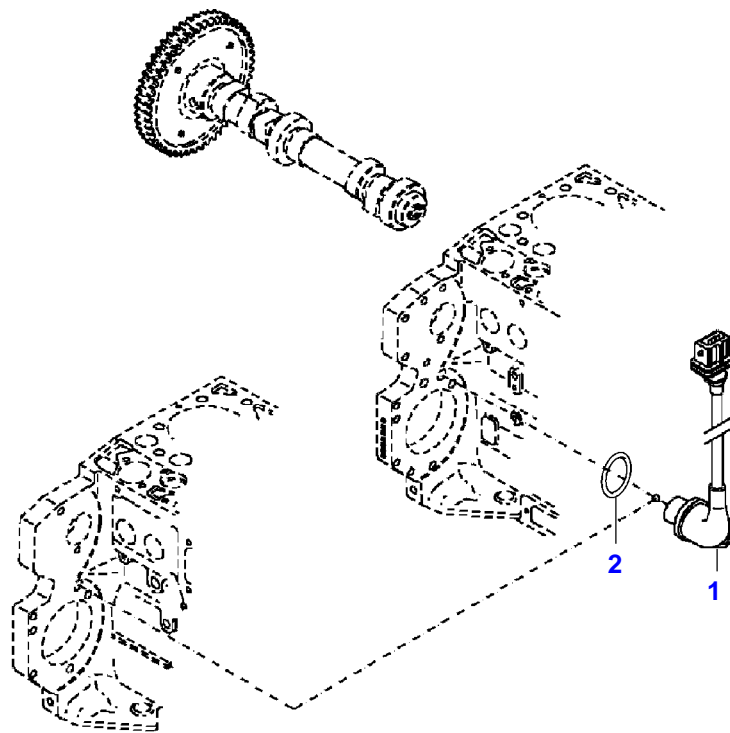

FENDT 716NA (726/00101-99999)
35107

035107

Fendt

FENDT 716NA (726/00101-99999)

F726105

ENGINE BEARINGS

Page01-0010

Item	Part Number	Qty	Description Comments	Technical Specification
1	72423991	4	ENGINE MOUNT	
2	72318110	4	DISC	
3	72315563	4	HEXAGONAL HEAD BOLT	DIN 931 M12X80-8.8A3L