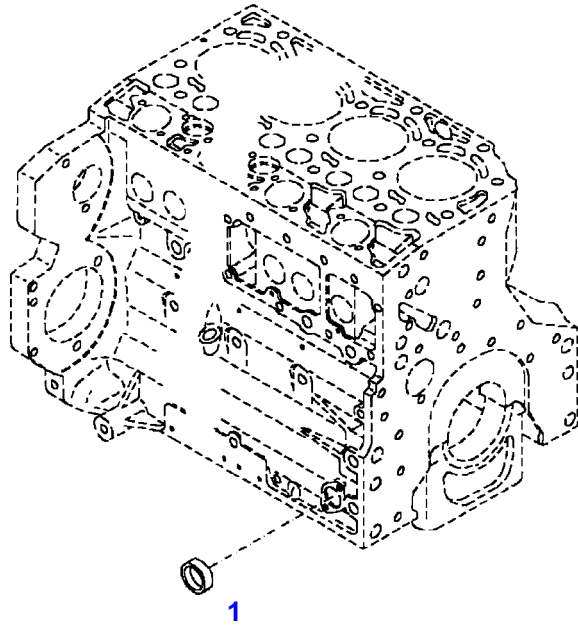

CRANKCASE

Page01-0005

---

Item	Part Number	Qty	Description Comments
<b>BLANKING PARTS</b>			
5	72415828	1	DISC
6	72426697	1	HEXAGONAL HEAD BOLT
10	72426698	1	BUSH

FENDT 718NA (727/00101-99999)  
40194

040194