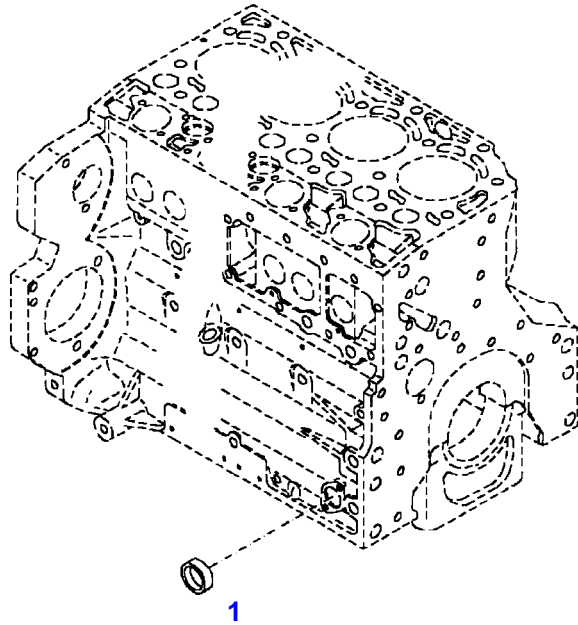

FENDT 716 SCR (733/00101-99999)
40194

040194

185

Fendt

FENDT 716 SCR (733/00101-99999)

F733000

CRANKCASE

Page01-0007

Item	Part Number	Qty	Description Comments
			LOCKING PLUG
1	72325326	1	CORE HOLE PLUG
185	72325403	1	SAFE.LOCK AGENT