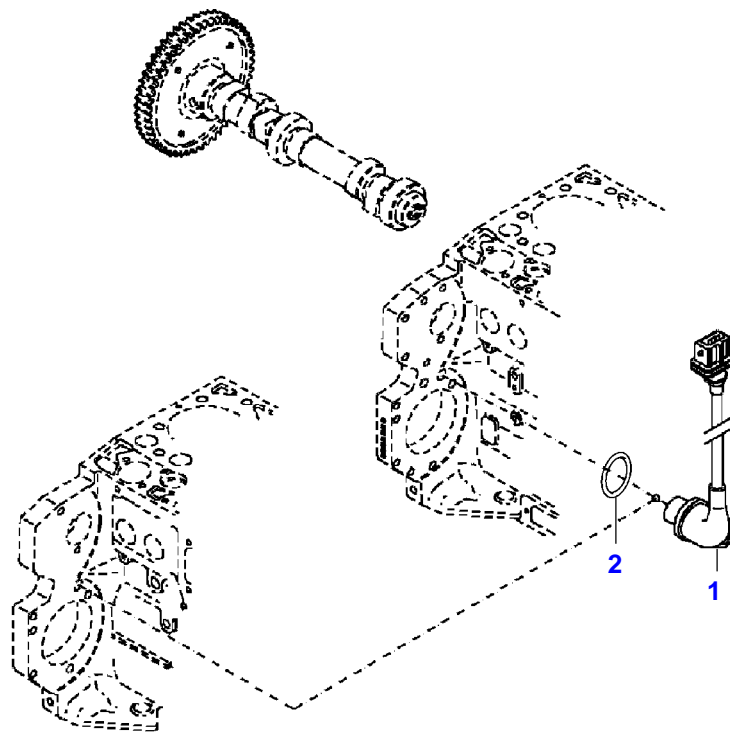

FENDT 716 SCR (733/00101-99999)
35107

035107

Fendt

FENDT 716 SCR (733/00101-99999)

F733000

ENGINE BEARINGS

Page01-0011

Item	Part Number	Qty	Description Comments	Technical Specification
1	72423991	4	ENGINE MOUNT	
2	72318110	4	DISC	
3	72315563	4	HEXAGONAL HEAD BOLT	DIN 931 M12X80-8.8A3L