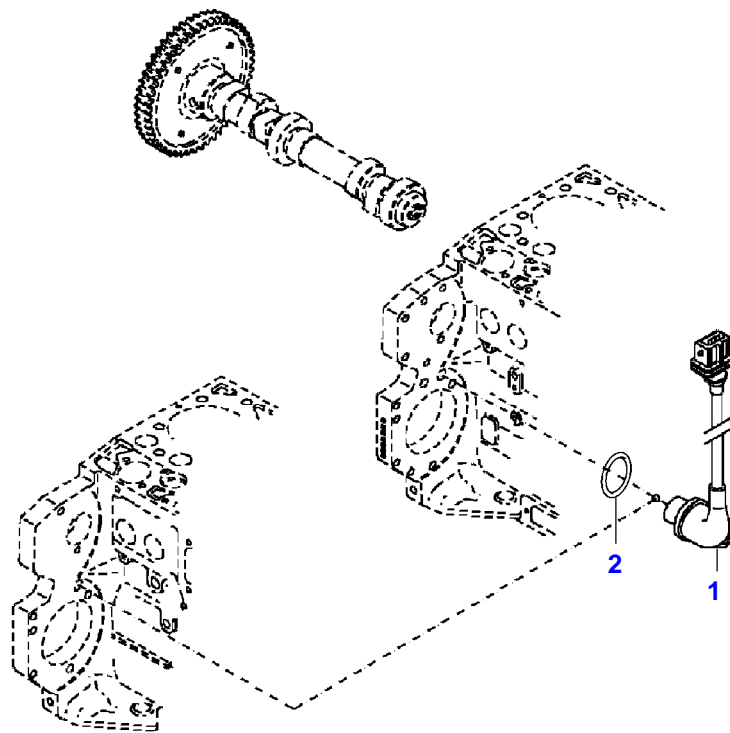

FENDT 716NA SCR (733/00101-99999)
431755-M-1

431755-M-1

Fendt

FENDT 716NA SCR (733/00101-99999)

F733105

TRANSMITTER

Page01-0011

Item	Part Number	Qty	Description Comments
			ENGINE SPEED EDC
1	72626758	1	TRANSMITTER
2	72628348	1	O-RING