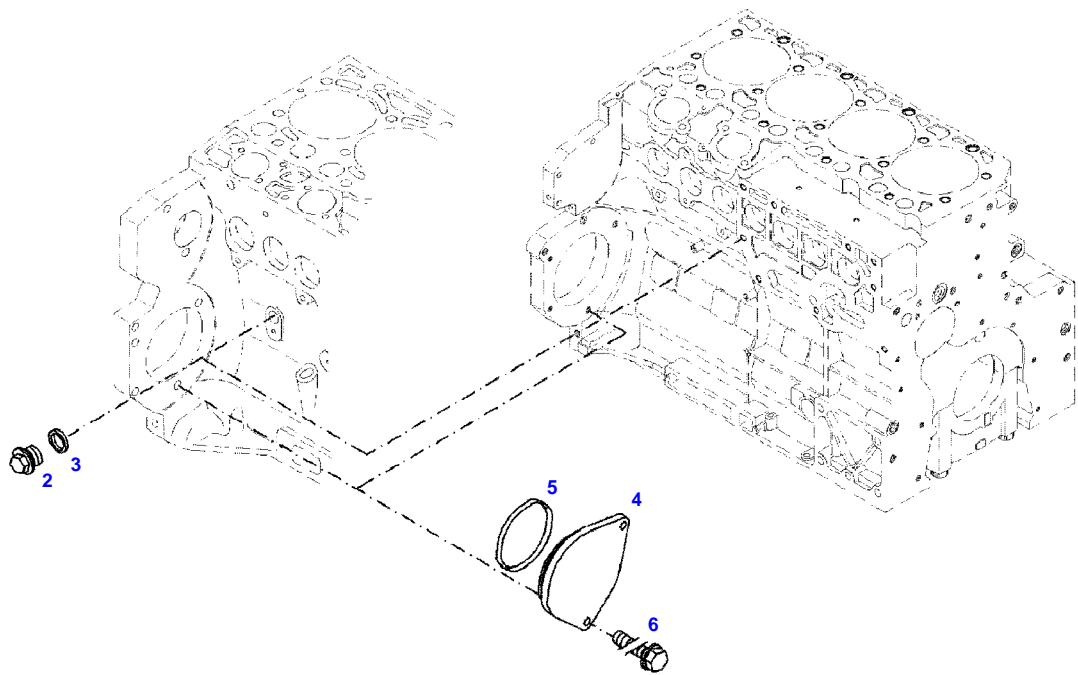

040194

185

Fendt

FENDT 716NA SCR (733/00101-99999)

F733105

CRANKCASE

Page01-0006

Item	Part Number	Qty	Description Comments
			LOCKING PLUG
1	72325326	1	CORE HOLE PLUG
185	72325403	1	SAFE.LOCK AGENT