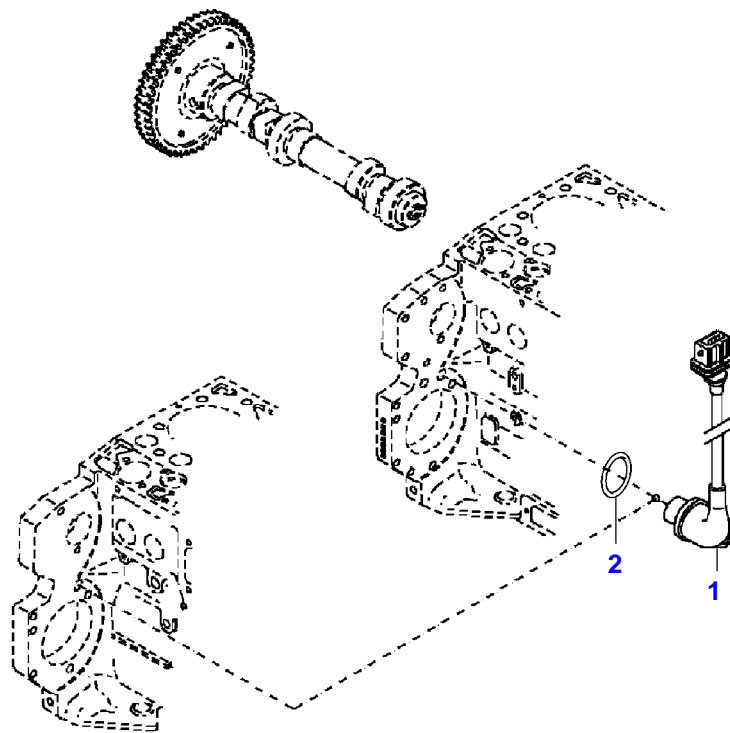

FENDT 718NA SCR (734/00101-99999)
431755-M-1

431755-M-1

Fendt

FENDT 718NA SCR (734/00101-99999)

F734105

TRANSMITTER

Page01-0012

Item	Part Number	Qty	Description Comments
			ENGINE SPEED EDC
1	72626758	1	TRANSMITTER
2	72628348	1	O-RING