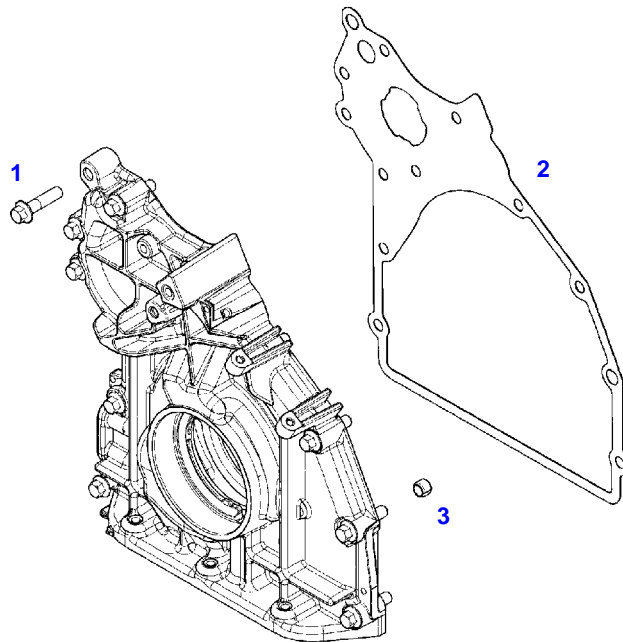

FENDT 718NA SCR (734/00101-99999)
41243

041243

Fendt

FENDT 718NA SCR (734/00101-99999)

F734105

FRONT COVER

Page01-0017

Item	Part Number	Qty	Description Comments	Technical Specification
FASTENINGS				
1	72605244	12	HEXAGONAL HEAD BOLT M8X35	M8X35
2	72486511	1	SEAL	
3	72325352	1	TENSIONER BUSHING