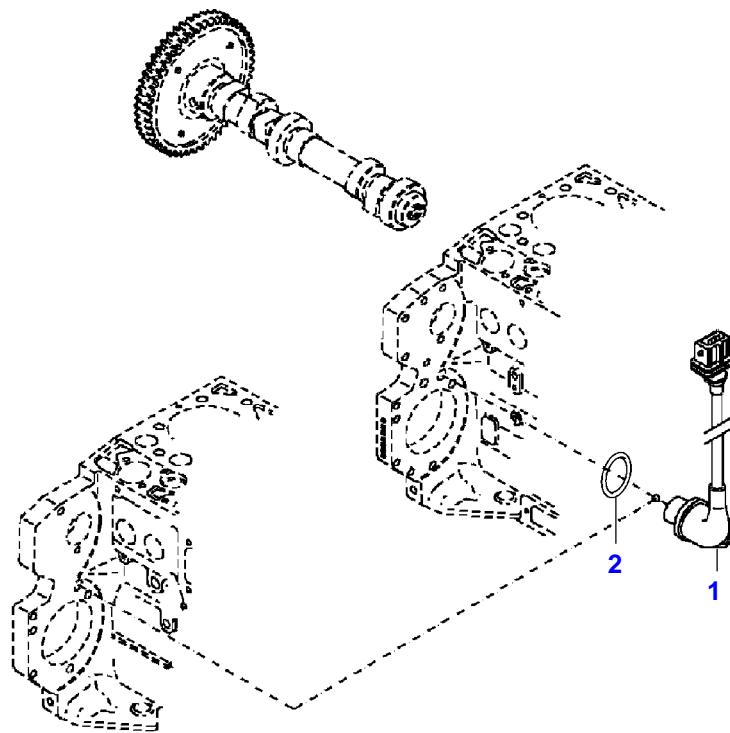

FENDT 724NA SCR (737/00101-99999)
431755-M-1

431755-M-1

Fendt

FENDT 724NA SCR (737/00101-99999)

F737105

TRANSMITTER

Page01-0012

Item	Part Number	Qty	Description Comments
			ENGINE SPEED EDC
1	72626758	1	TRANSMITTER
2	72628348	1	O-RING