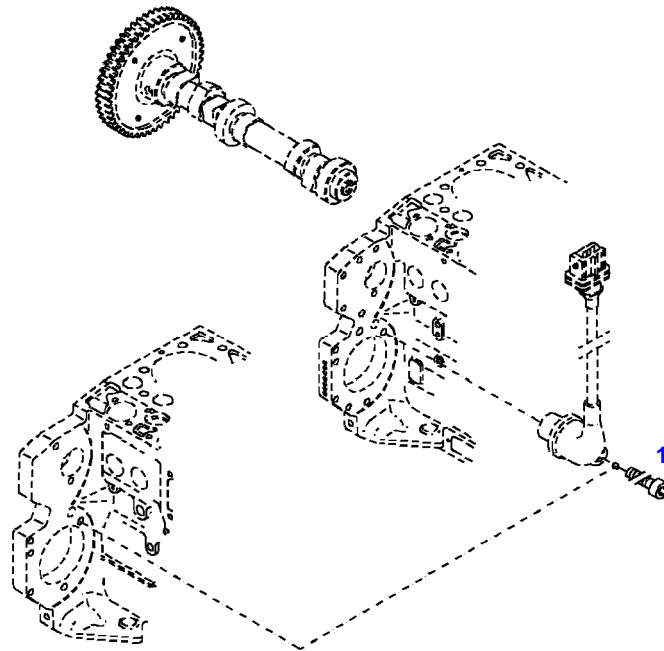

Fendt

FENDT 716 S4 (739/00101-06000) (WAM739XXX00F06001-99999)

F739000

TRANSMITTER

Page01-0015

Item	Part Number	Qty	Description Comments
			ENGINE SPEED EDC
1	72626758	1	TRANSMITTER
2	72628348	1	O-RING

035317