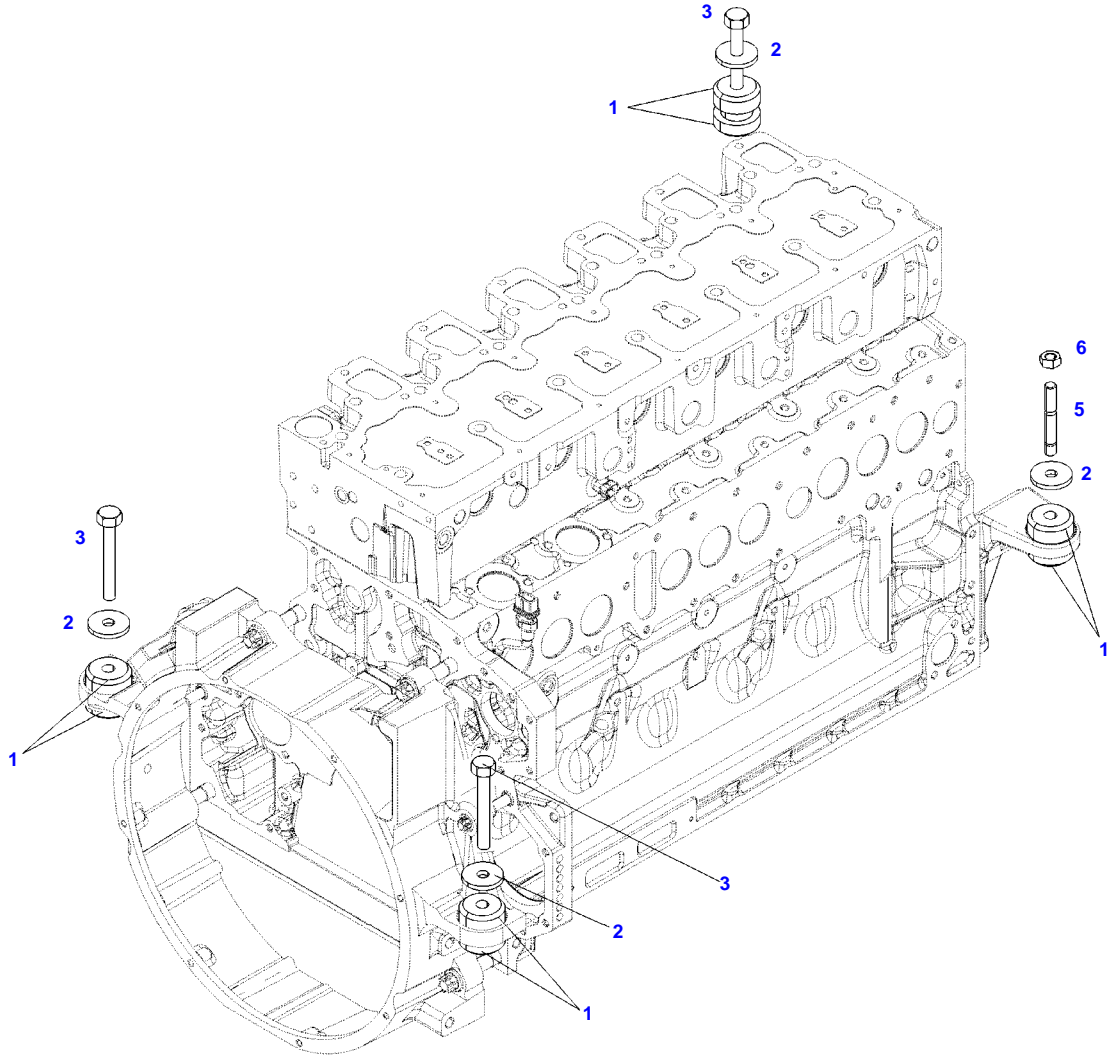

051219

Fendt

FENDT 716 S4 (739/00101-06000) (WAM739XXX00F06001-99999)

F739000

ENGINE BEARINGS

Page01-0014

Item	Part Number	Qty	Description Comments	Technical Specification
1	72423991	4	ENGINE MOUNT	
2	72318110	4	DISC	
3	72315563	3	HEXAGONAL HEAD BOLT	DIN 931 M12X80-8.8A3L
5	72614203	1	SCREW	DIN 939 M12X70-8.8 A3L
6	72313276	1	NUT	DIN 934 M12-8A3L