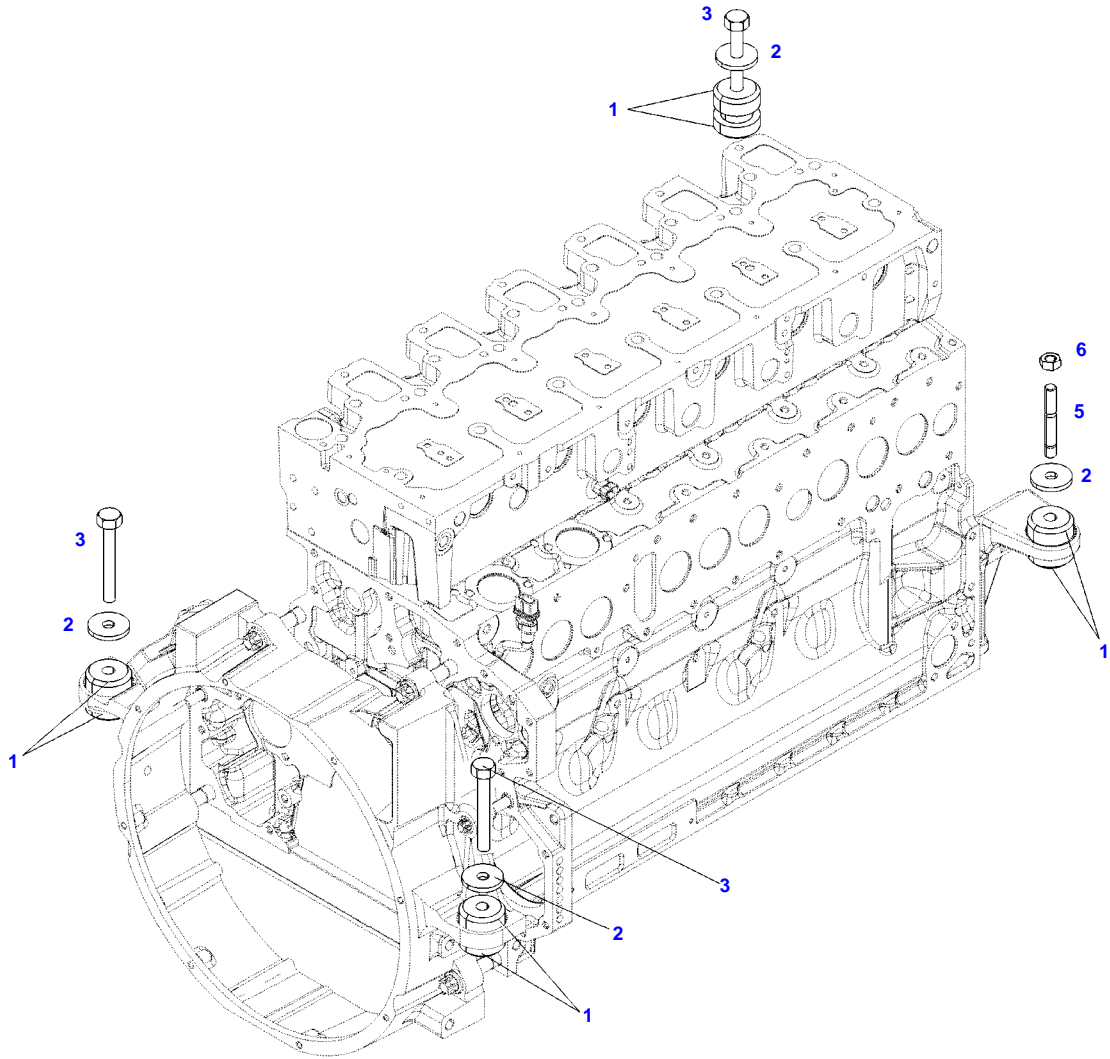

051219

**ENGINE BEARINGS**

<b>Item</b>	<b>Part Number</b>	<b>Qty</b>	<b>Description Comments</b>	<b>Technical Specification</b>
1	72423991	4	ENGINE MOUNT	
2	72318110	4	DISC	
3	72315563	3	HEXAGONAL HEAD BOLT	DIN 931 M12X80-8.8A3L
5	72614203	1	SCREW	DIN 939 M12X70-8.8 A3L
6	72313276	1	NUT	DIN 934 M12-8A3L