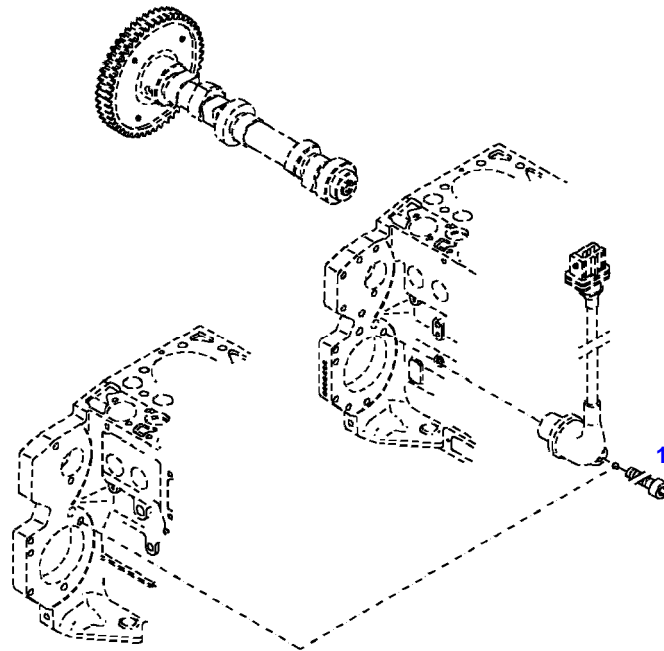

Fendt

FENDT 718NA S4 (740/00101-06000) (WAM740XXX00F06001-99999)

F740105

TRANSMITTER

Page01-0015

Item	Part Number	Qty	Description Comments
			ENGINE SPEED EDC
1	72626758	1	TRANSMITTER
2	72628348	1	O-RING

035317