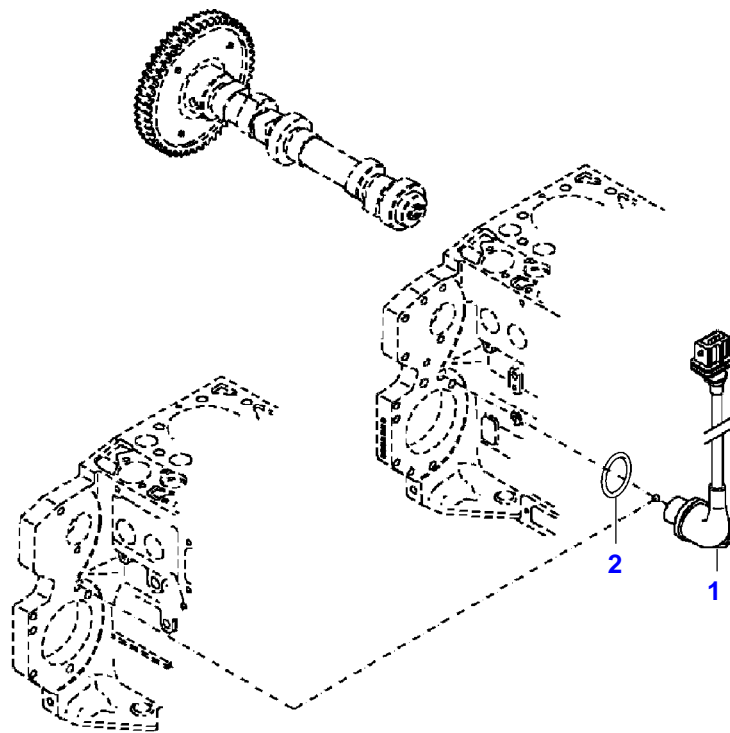

051220

---

Fendt

FENDT 718NA S4 (740/00101-06000) (WAM740XXX00F06001-99999)

F740105

ENGINE MOUNTINGS

Page01-0013

Item	Part Number	Qty	Description Comments	Technical Specification
1	72600590	1	ENGINE SUSPENSION	LI
3	72613694	1	ENGINE SUSPENSION	R
5	72374294	2	HEXAGONAL HEAD BOLT	DIN 931-M16X85 GWA-10.9
6	72418408	2	HEXAGONAL HEAD BOLT	DIN 933 M16X40 GWA-10.9

051219

**ENGINE BEARINGS**

<b>Item</b>	<b>Part Number</b>	<b>Qty</b>	<b>Description Comments</b>	<b>Technical Specification</b>
1	72423991	4	ENGINE MOUNT	
2	72318110	4	DISC	
3	72315563	3	HEXAGONAL HEAD BOLT	DIN 931 M12X80-8.8A3L
5	72614203	1	SCREW	DIN 939 M12X70-8.8 A3L
6	72313276	1	NUT	DIN 934 M12-8A3L