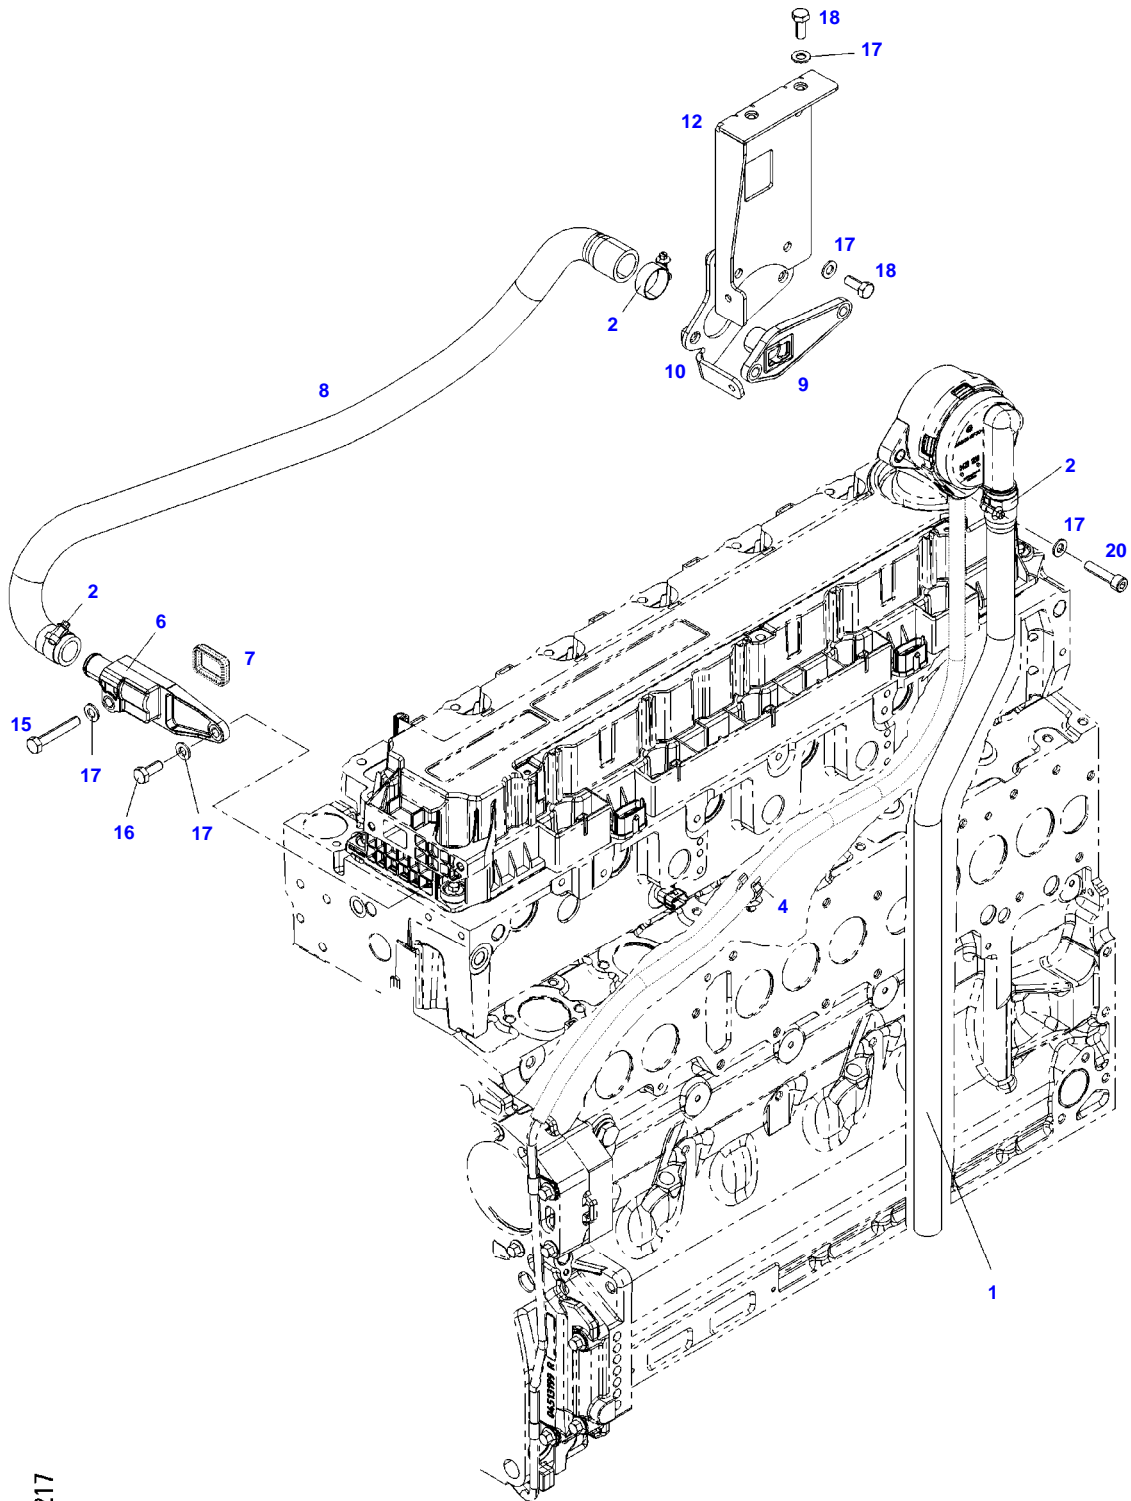

FENDT 718NA S4 (740/00101-06000) (WAM740XXX00F06001-99999)
F51217

051217

Item	Part Number	Qty	Description Comments	Technical Specification
BREATHER TUBE				
1	72648984	1	HOSE	
2	72311167	3	HOSE CLIP	
4	72488959	1	CLIP	SCHLAUCH POM
6	72455520	1	ADAPTER	
7	72455795	1	SEAL	
8	72648983	1	HOSE	
9	72437633	1	CONNECTING FLANGE	
10	72613957	1	BRACKET	
12	72613956	1	BRACKET	
15	72315665	1	HEXAGONAL HEAD BOLT	DIN 933 M8X45-8.8A3L
16	72315650	1	HEXAGONAL HEAD BOLT	DIN 933 M8 X 20-8.8A3L
17	72315053	8	SPLIT WASHER	FWN 65208-8-A3L
18	72315642	4	HEXAGONAL HEAD BOLT	DIN 933 M8 X 16-8.8A3L
20	72315478	2	SOCKET HEAD BOLT	DIN 912 M8X35-8.8