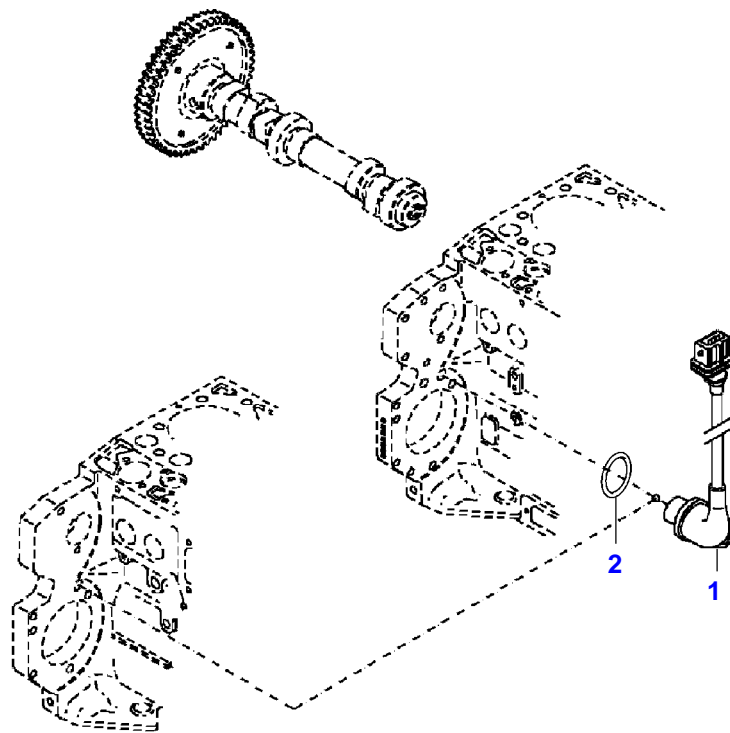

051219

Fendt

FENDT 724 S4 (NON SCR) (743/01001-06000) (WAM743XXX00F06001-99999)

F743003

ENGINE BEARINGS

Page01-0014

Item	Part Number	Qty	Description Comments	Technical Specification
1	H716201010100	4	ENGINE MOUNT	
2	716200010010	4	DISC	
3	X486536641000	3	HEXAGONAL HEAD BOLT	DIN 931 M12X80-8.8A3L
5	X489136400000	1	SCREW	DIN 939 M12X70-8.8 A3L
6	X428203239000	1	NUT	DIN 934 M12-8A3L