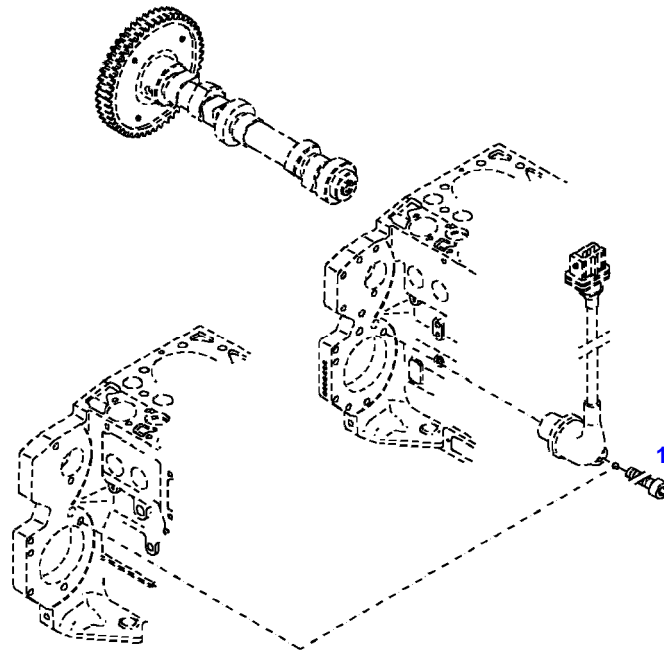

Fendt

FENDT 724NA S4 (743/00101-06000) (WAM743XXX00F06001-99999)

F743105

TRANSMITTER

Page01-0015

Item	Part Number	Qty	Description Comments
			ENGINE SPEED EDC
1	72626758	1	TRANSMITTER
2	72628348	1	O-RING

035317