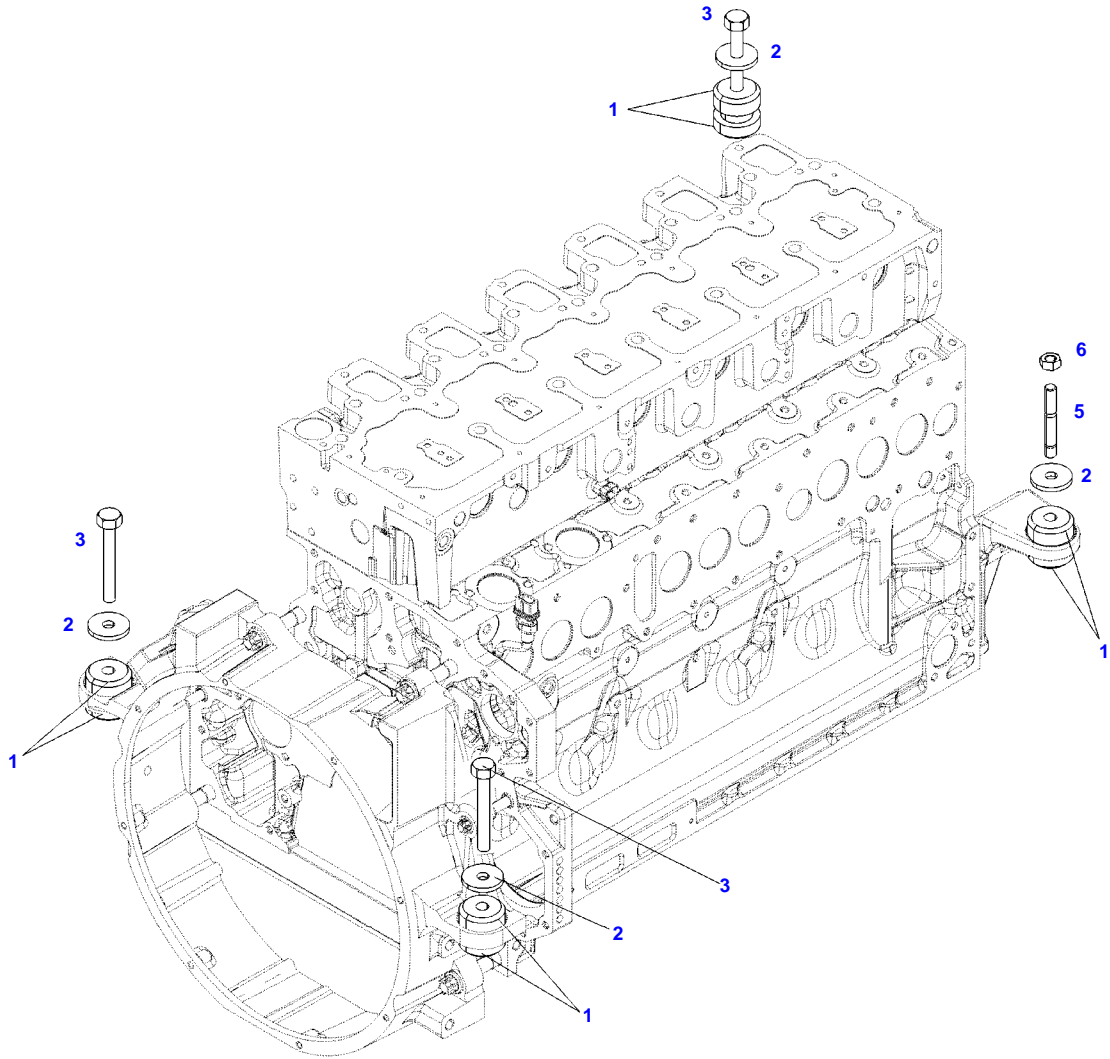

051219

ENGINE BEARINGS

Item	Part Number	Qty	Description Comments	Technical Specification
1	72423991	4	ENGINE MOUNT	
2	72318110	4	DISC	
3	72315563	3	HEXAGONAL HEAD BOLT	DIN 931 M12X80-8.8A3L
5	72614203	1	SCREW	DIN 939 M12X70-8.8 A3L
6	72313276	1	NUT	DIN 934 M12-8A3L