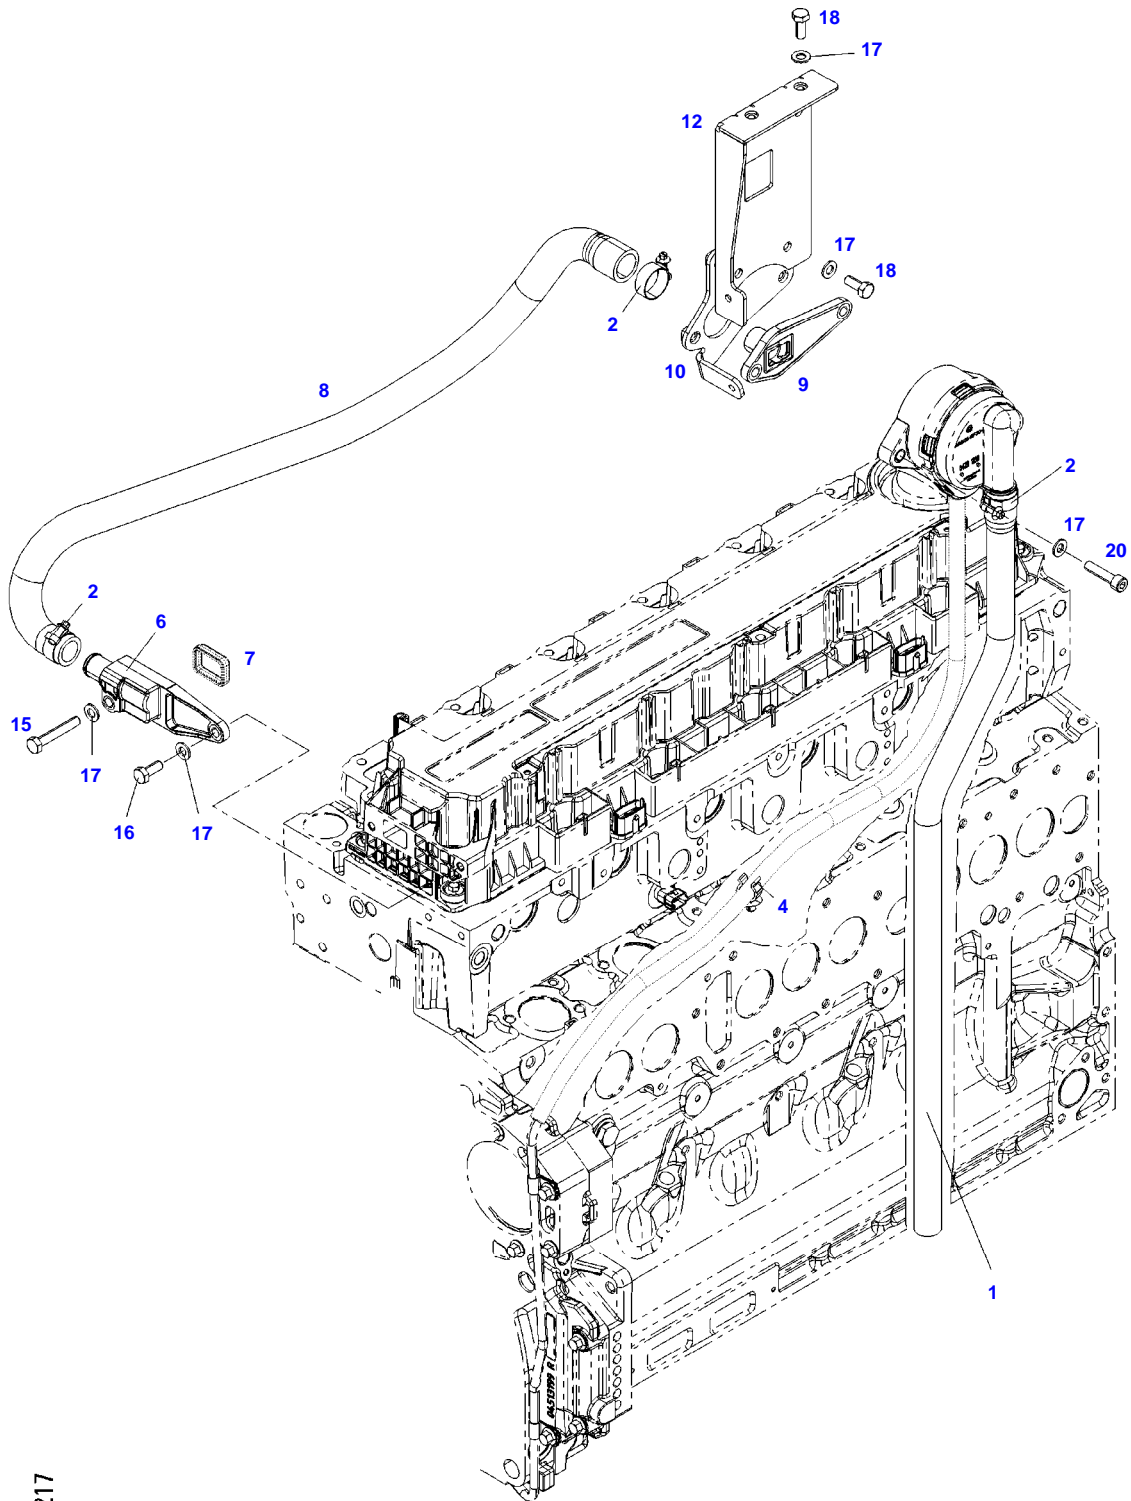

FENDT 724NA S4 (743/00101-06000) (WAM743XXX00F06001-99999)
F51217

051217

Item	Part Number	Qty	Description Comments	Technical Specification
BREATHER TUBE				
1	72648984	1	HOSE	
2	72311167	3	HOSE CLIP	
4	72488959	1	CLIP	SCHLAUCH POM
6	72455520	1	ADAPTER	
7	72455795	1	SEAL	
8	72648983	1	HOSE	
9	72437633	1	CONNECTING FLANGE	
10	72613957	1	BRACKET	
12	72613956	1	BRACKET	
15	72315665	1	HEXAGONAL HEAD BOLT	DIN 933 M8X45-8.8A3L
16	72315650	1	HEXAGONAL HEAD BOLT	DIN 933 M8 X 20-8.8A3L
17	72315053	8	SPLIT WASHER	FWN 65208-8-A3L
18	72315642	4	HEXAGONAL HEAD BOLT	DIN 933 M8 X 16-8.8A3L
20	72315478	2	SOCKET HEAD BOLT	DIN 912 M8X35-8.8