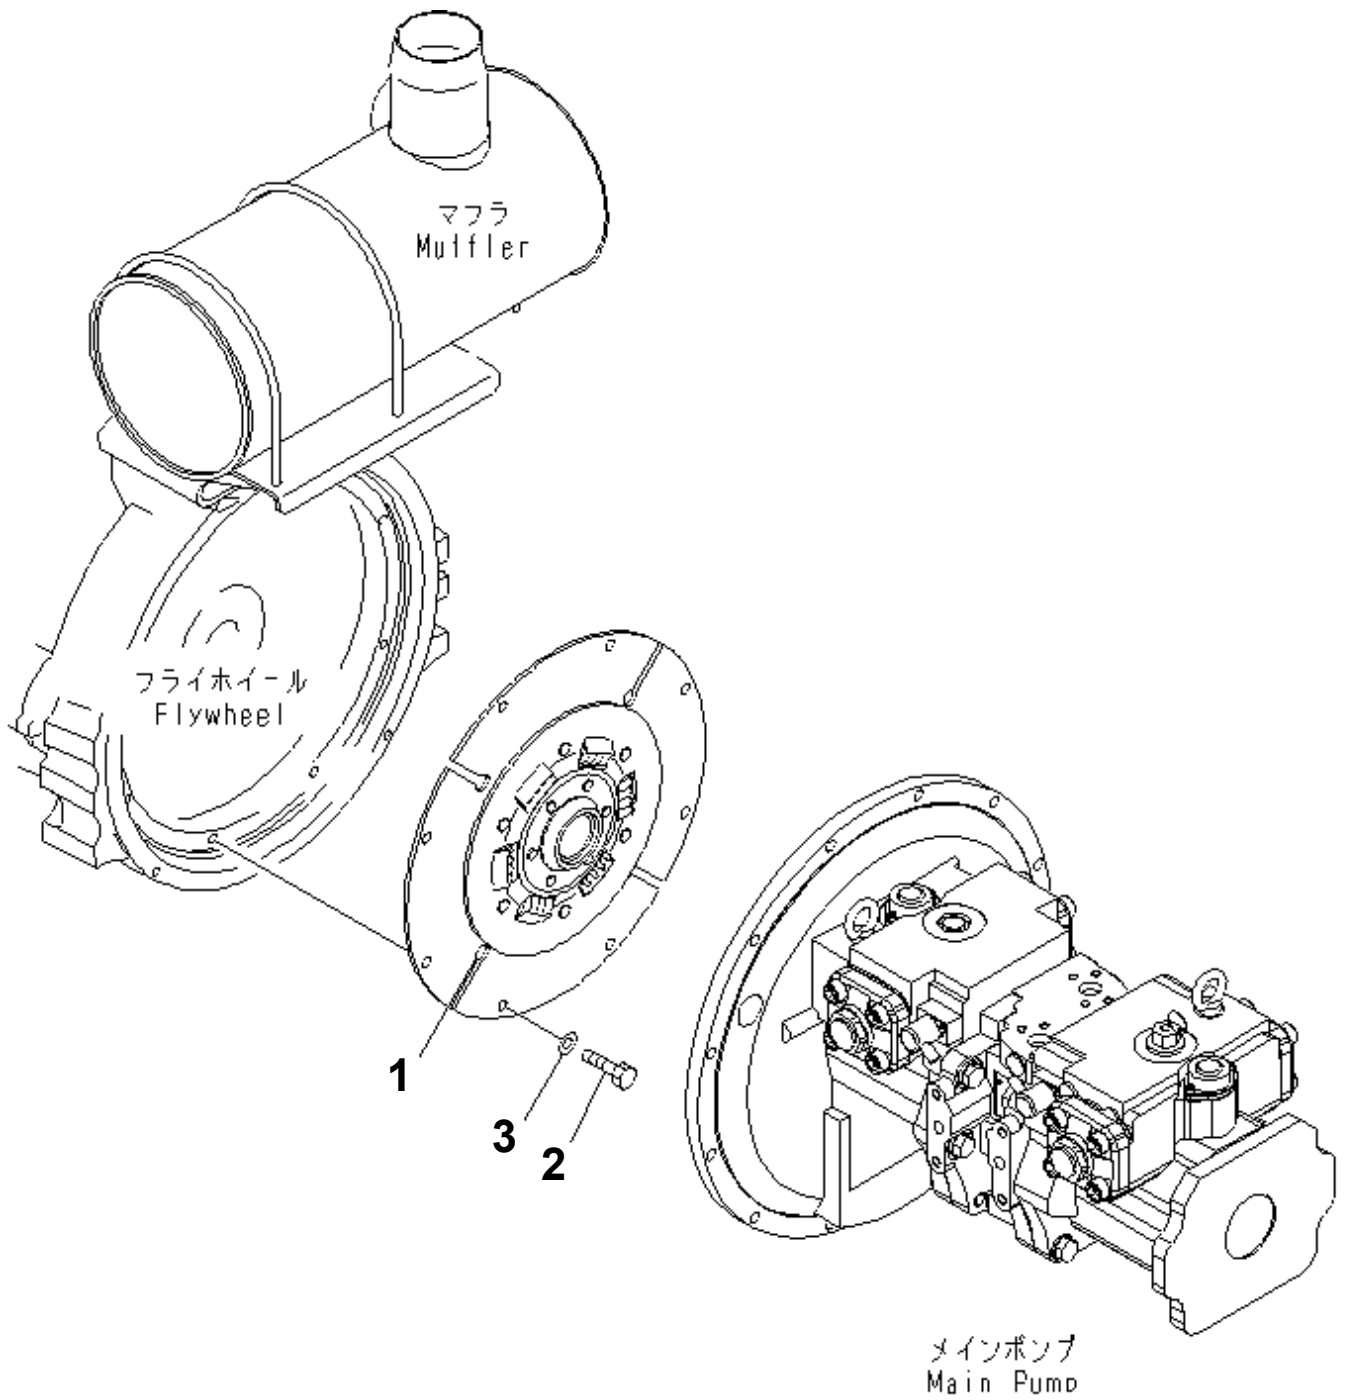

**PC340LC-7K S/N K40001-UP  
ENGINE RELATED PARTS**

Item	Description	Qty	Page
10	ENGINE MOUNTING	1	030010
20	AIR CLEANER AND CONNECTION	1	030020
30	MUFFLER	1	030030
40	FUEL CONTROL (ELECTRIC GOVERNOR)	1	030040
50	DAMPER	1	030050

フュエルインジェクションポンプレバー  
Fuel Injection Pump Lever

**PC340LC-7K S/N K40001-UP  
FUEL CONTROL (ELECTRIC GOVERNOR)**

Item	Part No.	Description	Qty	Options
1	207-43-74120	SPRING	1	SN:K40001--
2	04252-21061	END	1	SN:K40001--
3	01582-11008	NUT	1	SN:K40001--
4	01593-31008	NUT	1	SN:K40001--
5	04050-12018	PIN	1	SN:K40001--
6	20Y-43-12180	JOINT	1	SN:K40001--
7	01582-11008	NUT	1	SN:K40001--
8	01580-10605	NUT	1	SN:K40001--
9	01602-20619	WASHER	1	SN:K40001--
10	207-43-74151	PLATE	1	SN:K40001--
11	01010-80620	BOLT	2	SN:K40001--
12	01643-30623	WASHER	2	SN:K40001--
13	207-43-74141	LEVER	1	SN:K40001--
14	01010-81030	BOLT	1	SN:K40001--
15	01602-21030	WASHER	1	SN:K40001--
16	207-43-74111	BRACKET	1	SN:K40001--
17	01010-81025	BOLT	2	SN:K40001--
18	01643-31032	WASHER	2	SN:K40001--
19	7834-41-3002	MOTOR ASS'Y	1	SN:K40965--
	7834-41-3000	MOTOR ASS'Y	1	SN:K40001--K40964
20	01010-81040	BOLT	3	SN:K40001--
21	01643-31032	WASHER	3	SN:K40001--
22	01016-51070	BOLT	1	SN:K40001--
23	01580-11008	NUT	1	SN:K40001--