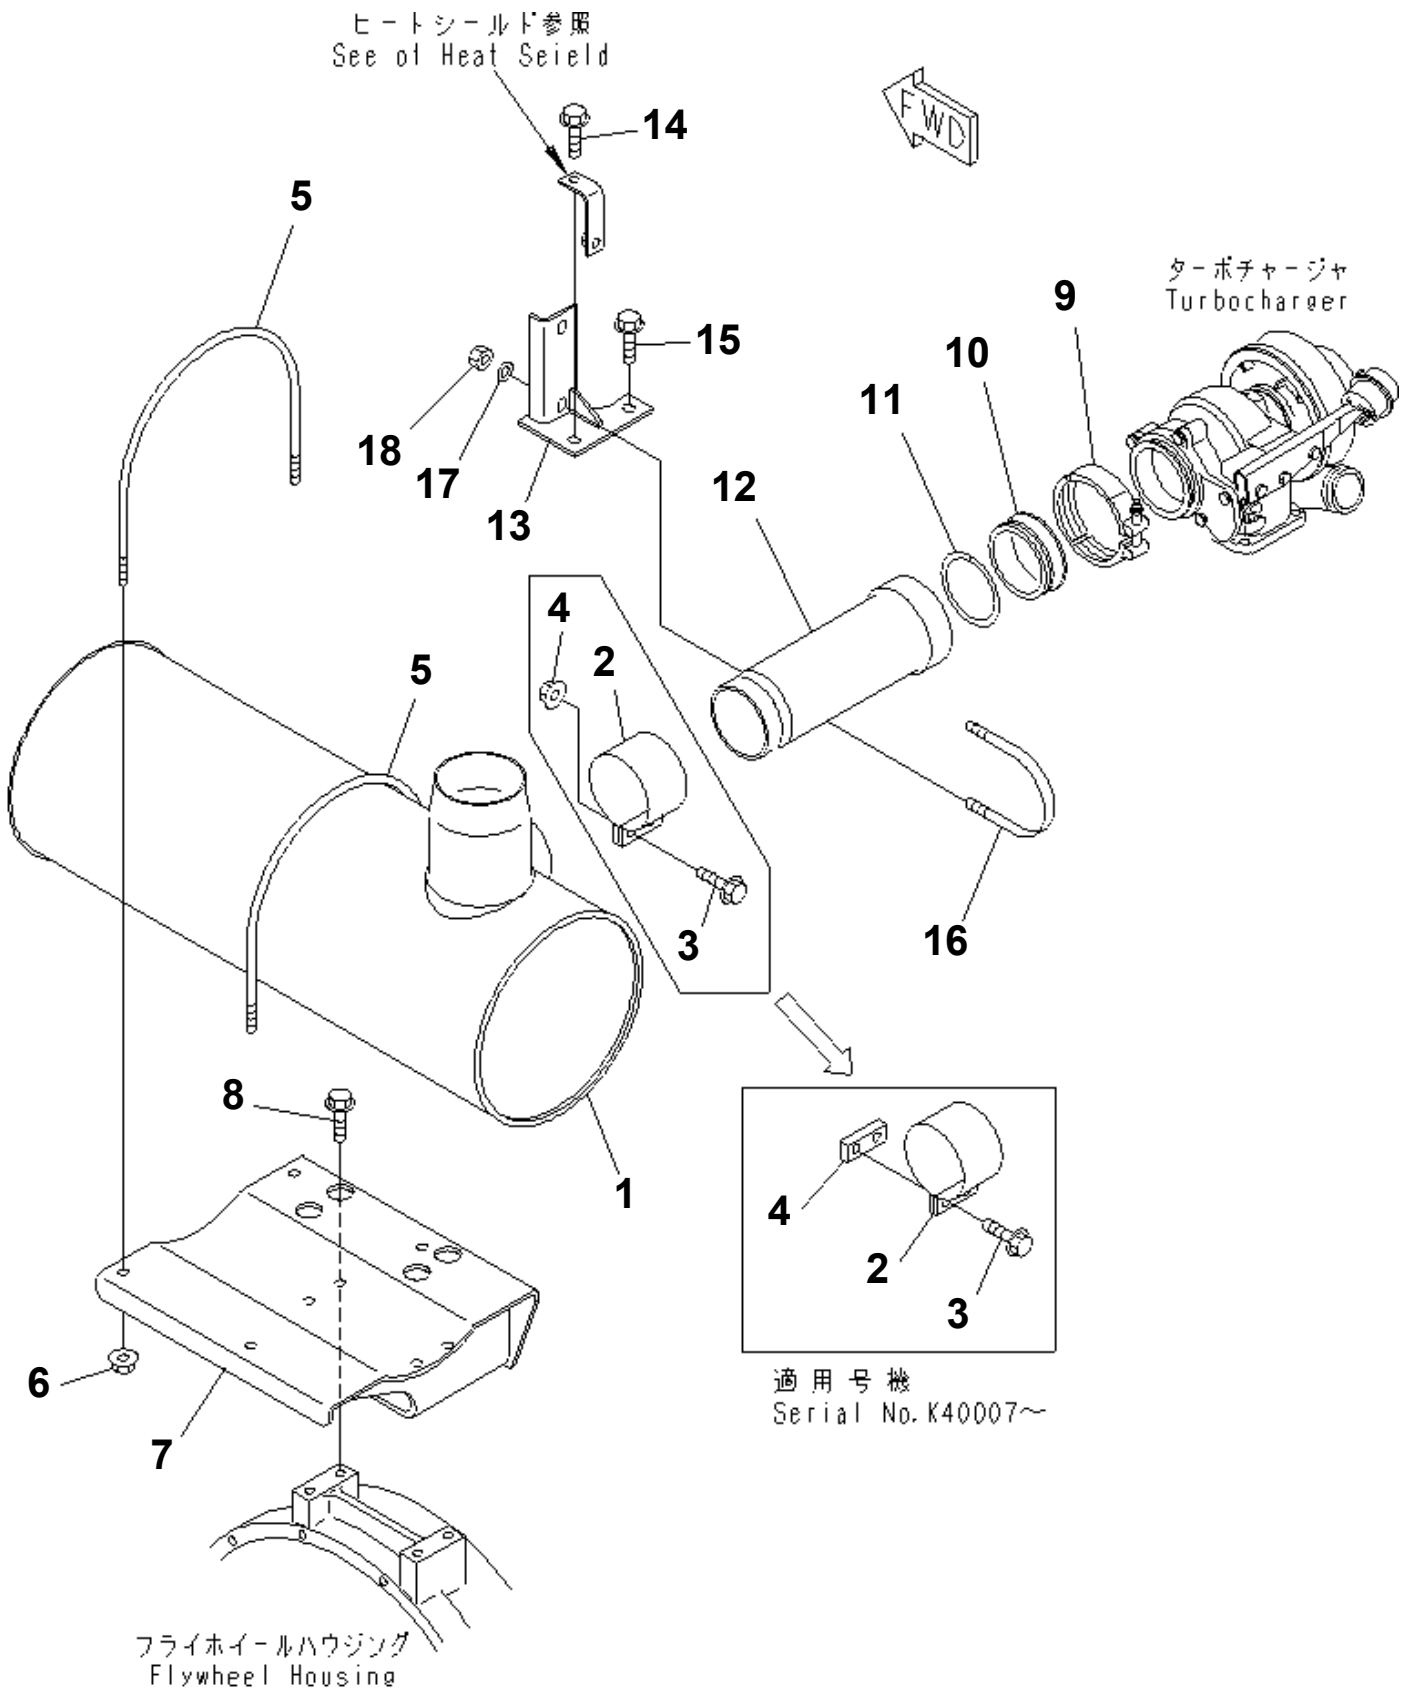

**PC340LC-7K S/N K40001-UP
AIR CLEANER AND CONNECTION**

Item	Part No.	Description	Qty	Options
1	6743-81-7911	BODY	1	SN:K40001--
	600-185-5100	ELEMENT ASS'Y	1	SN:K40001--
2	600-185-5110	· ELEMENT, OUTER	1	SN:K40001--
3	600-185-5120	· ELEMENT, INNER	1	SN:K40001--
4	600-184-1570	· O-RING	1	SN:K40001--
5	600-184-1510	COVER ASS'Y	1	SN:K40001--
6	600-184-1350	VALVE	1	SN:K40001--
7	6151-11-4840	BAND ASS'Y	1	SN:K40001--
	6691-21-6550	· PIN	1	SN:K40001--
	6691-21-6560	· PIN?WITH THREAD	1	SN:K40001--
8	6643-11-4641	BOLT	1	SN:K40001--
9	207-01-72121	BRACKET	1	SN:K40001--
10	01010-81235	BOLT	4	SN:K40001--
11	01643-31232	WASHER	4	SN:K40001--
12	207-54-72440	SEAL	1	SN:K40001--
13	207-01-72110	HOSE	1	SN:K40001--
14	207-01-72131	CLIP	1	SN:K40001--
15	01010-81230	BOLT	1	SN:K40001--
16	01643-31232	WASHER	1	SN:K40001--
17	07299-00145	CLAMP	2	SN:K40001--
18	207-01-72151	TUBE	1	SN:K40001--
19	207-01-72170	CLIP	1	SN:K40001--
20	01597-01211	NUT	2	SN:K40001--
21	01643-31232	WASHER	2	SN:K40001--
22	207-01-72160	HOSE	1	SN:K40001--
23	07299-00145	CLAMP	1	SN:K40001--
24	07299-00120	CLAMP	1	SN:K40001--
25	7861-93-1420	SENSOR	1	SN:K40001--