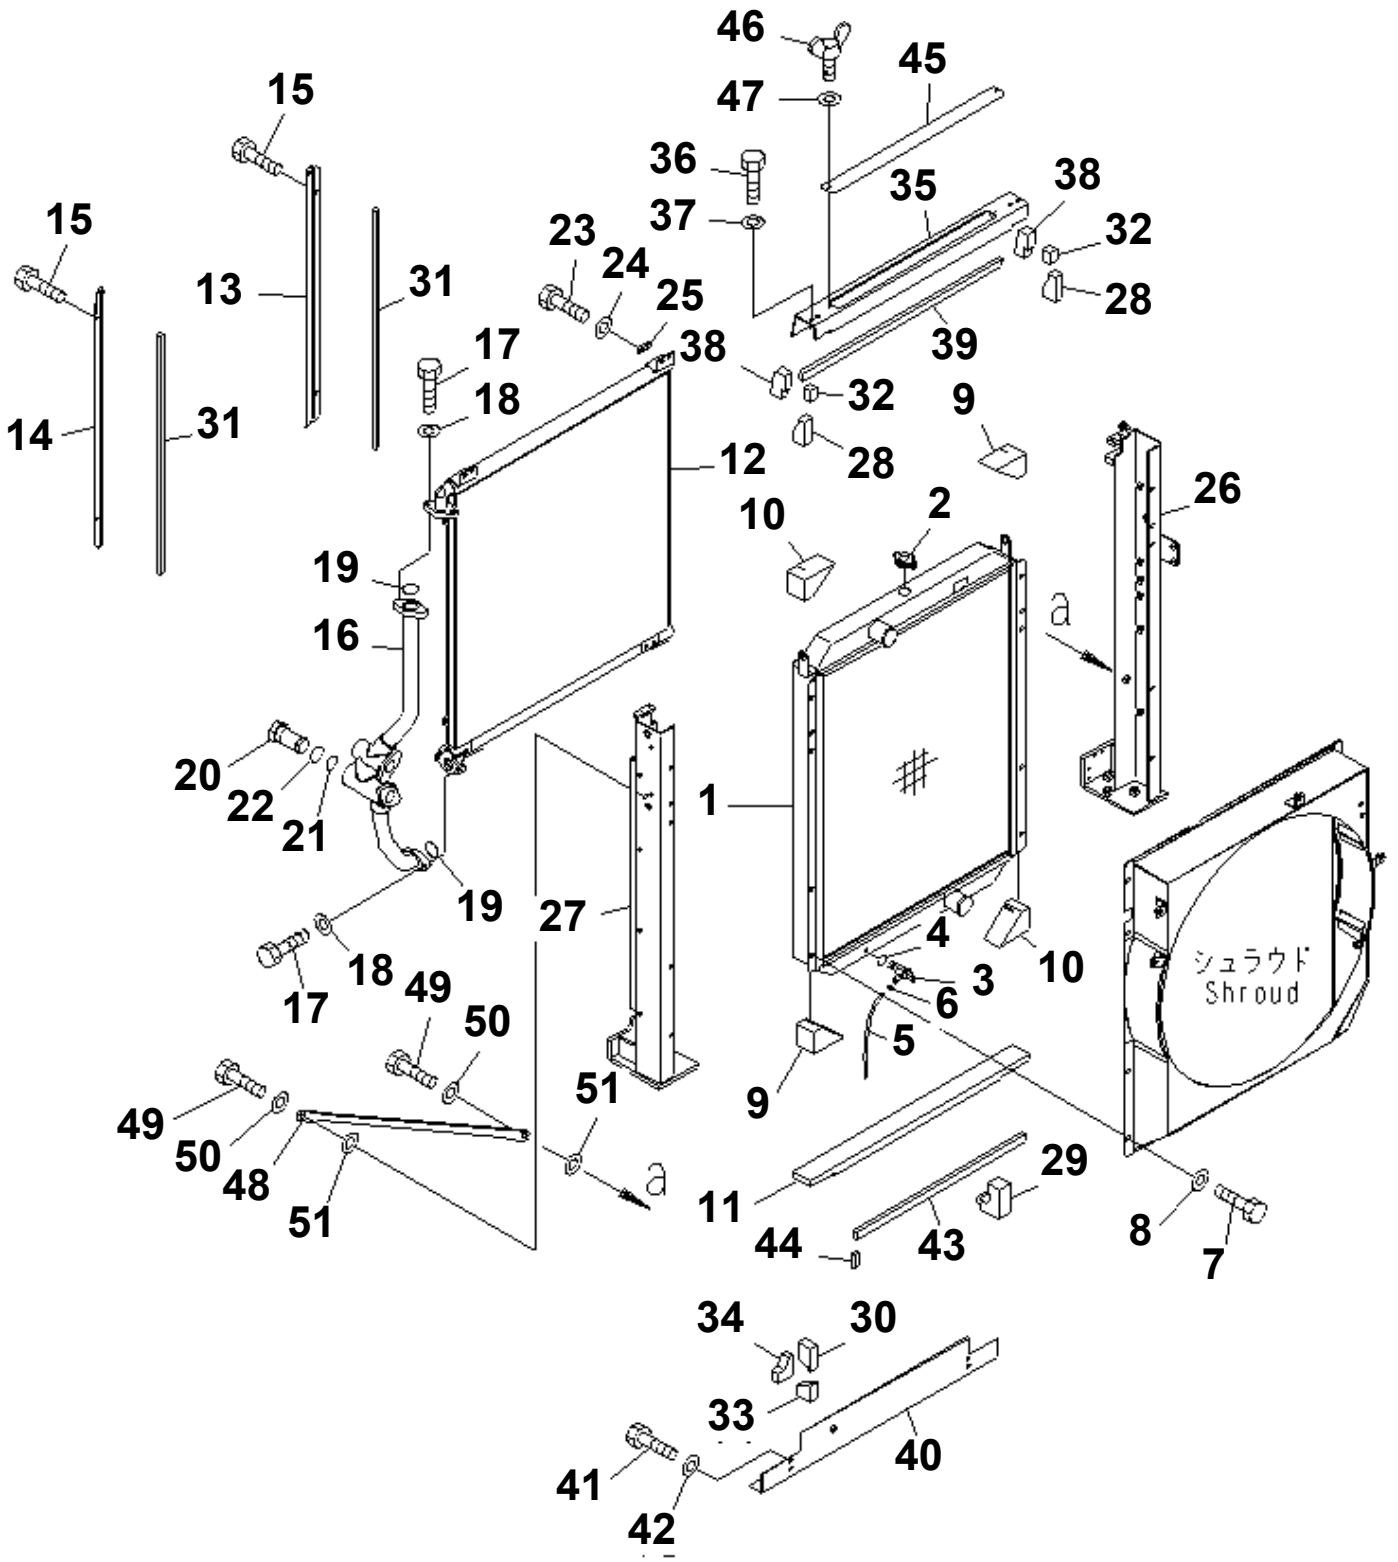

**PC340LC-7K S/N K40001-UP
COOLING (RADIATOR AND OIL COOLER)(#K40001-K40608)**

Item	Part No.	Description	Qty	Options
1	207-03-71110	CORE ASS'Y	1	SN:K40001--@
2	20Y-03-22110	CAP	1	SN:K40001--@
3	205-03-62660	PLUG	1	SN:K40001--@
4	07000-01007	· O-RING	1	SN:K40001--@
5	205-03-71230	HOSE	1	SN:K40001--@
6	20Y-03-11330	CLIP	1	SN:K40001--@
7	01010-81025	BOLT	10	SN:K40001--@
8	01643-31032	WASHER	10	SN:K40001--@
9	207-03-71511	SEAL	2	SN:K40001--@
10	207-03-71521	SEAL	2	SN:K40001--@
11	207-03-71531	SEAL	1	SN:K40001--@
12	207-03-71641	OIL COOLER ASS'Y	1	SN:K40001--@
13	207-03-71650	MEMBER	1	SN:K40001--@
14	207-03-71660	MEMBER	1	SN:K40001--@
15	207-03-71670	BOLT	4	SN:K40001--@
16	207-03-71630	TUBE	1	SN:K40001--@
17	01010-81245	BOLT	4	SN:K40001--@
18	01643-31232	WASHER	4	SN:K40001--@
19	07000-13045	O-RING	2	SN:K40001--@
20	207-03-71290	VALVE ASS'Y	1	SN:K40001--@
21	07000-13042	· O-RING	1	SN:K40001--@
22	07002-15234	O-RING	1	SN:K40001--@
23	01010-81025	BOLT	8	SN:K40001--@
24	01643-31032	WASHER	8	SN:K40001--@
25	207-03-71541	SEAL	2	SN:K40001--@
26	207-03-71131	FRAME	1	SN:K40001--K40608
27	207-03-71141	FRAME	1	SN:K40001--K40608
28	207-03-71421	SEAL	2	SN:K40001--@
29	207-03-71441	SEAL	1	SN:K40001--@
30	207-03-71451	SEAL	1	SN:K40001--@
31	207-03-71461	SEAL	2	SN:K40001--@
32	207-03-71551	SEAL	2	SN:K40001--@
33	207-03-71561	SEAL	1	SN:K40001--@
34	207-03-71571	SEAL	1	SN:K40001--@
35	207-03-71172	FRAME	1	SN:K40001--@
36	01010-81025	BOLT	4	SN:K40001--@
37	01643-31032	WASHER	4	SN:K40001--@
38	207-03-71411	SEAL	2	SN:K40001--@
39	207-03-71480	SEAL	2	SN:K40001--@
40	207-03-71181	PLATE	1	SN:K40001--@
41	01010-81025	BOLT	4	SN:K40001--@
42	01643-31032	WASHER	4	SN:K40001--@
43	207-03-71471	SEAL	1	SN:K40001--@
44	207-03-71541	SEAL	1	SN:K40001--@
45	207-03-71190	PLATE	1	SN:K40001--@
46	01434-10616	BOLT?WING	2	SN:K40001--@
47	01643-30623	WASHER	2	SN:K40001--@