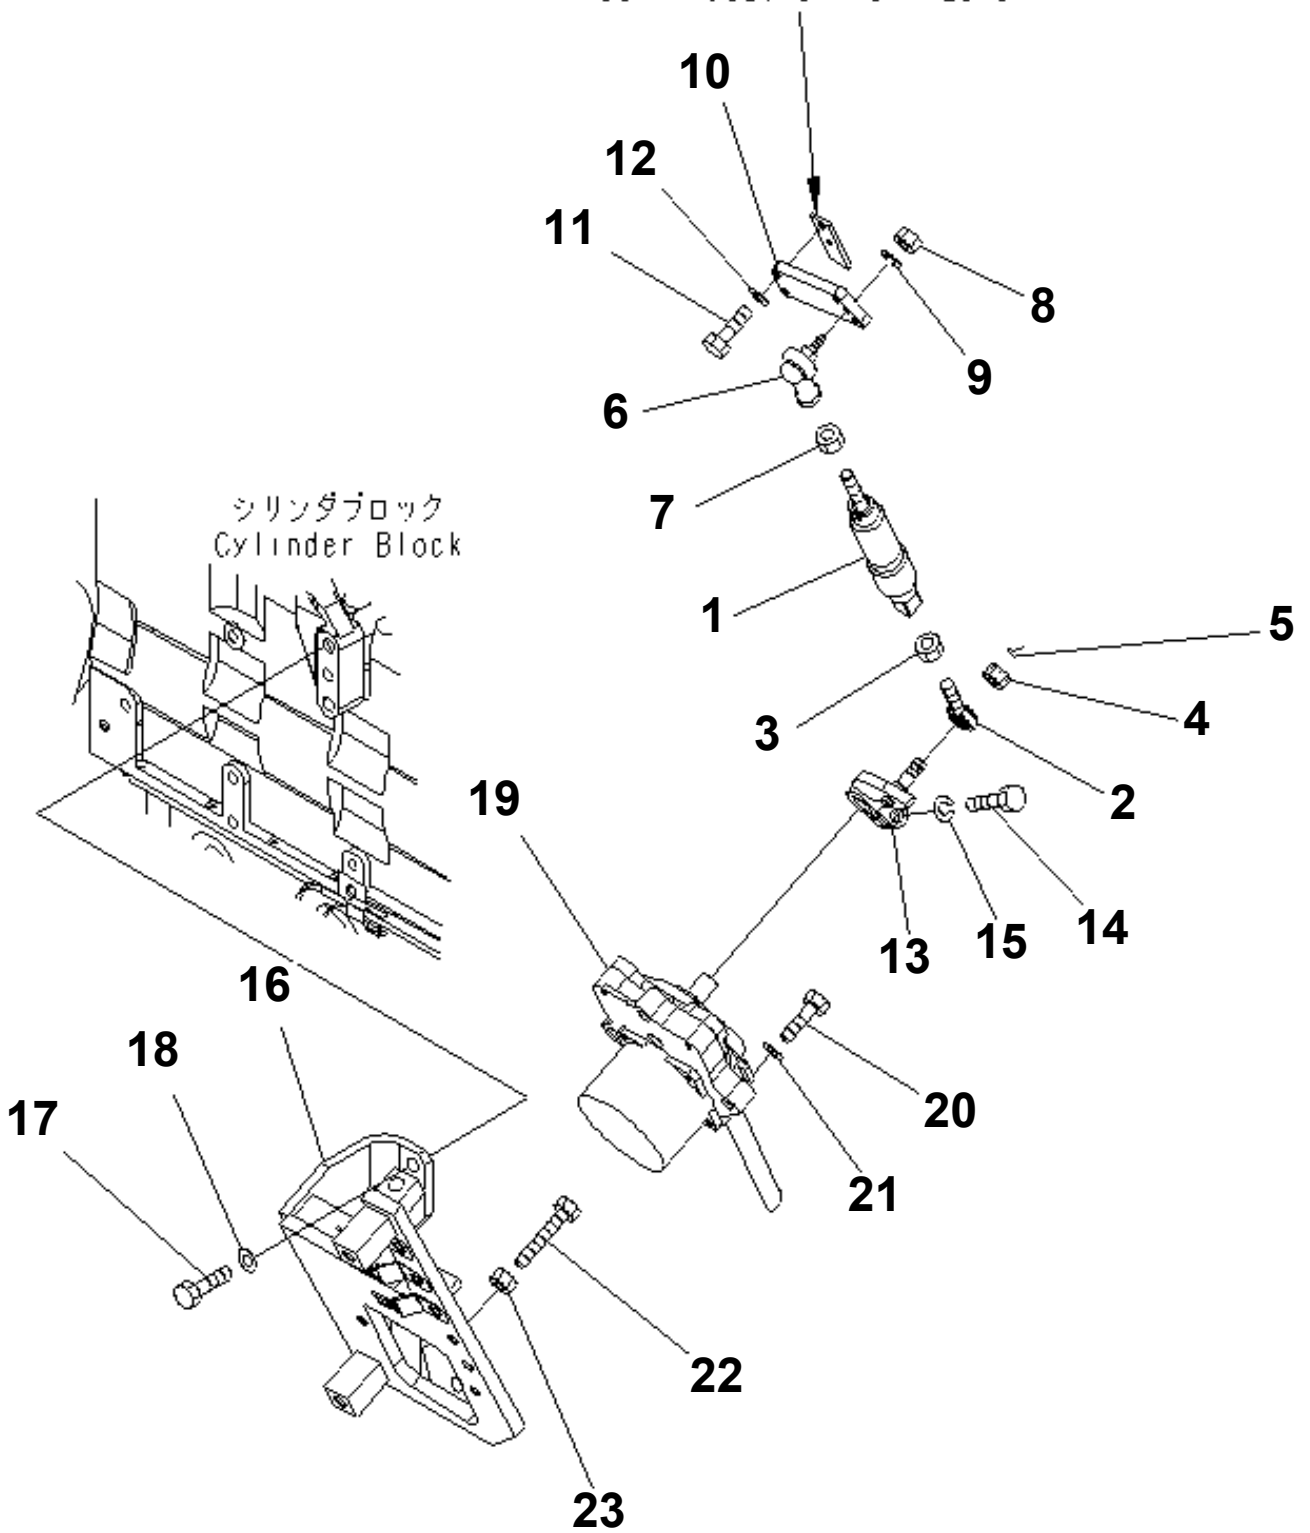

**PC340LC-7K S/N K40001-UP
MUFFLER**

Item	Part No.	Description	Qty	Options
1	6743-11-5720	MUFFLER	1	SN:K40001--
2	6150-11-5851	CLAMP	1	SN:K40001--
3	01435-01235	BOLT	2	SN:K40007--
	01435-01225	BOLT	2	SN:K40001--K40006
4	6207-11-5850	PLATE	1	SN:K40007--
	01584-01210	NUT	2	SN:K40001--K40006
5	6222-11-5940	U-BOLT	2	SN:K40001--
6	01594-01008	NUT	4	SN:K40001--
7	6743-11-5730	BRACKET	1	SN:K40001--
8	01435-01225	BOLT	4	SN:K40001--
9	6742-01-3620	CLAMP	1	SN:K40001--
10	207-01-68170	TUBE	1	SN:K40001--
11	6151-11-5280	RING	1	SN:K40001--
12	6743-11-5710	TUBE	1	SN:K40001--
13	6743-11-5750	BRACKET	1	SN:K40001--
14	01435-01025	BOLT	1	SN:K40001--
15	01435-01020	BOLT	1	SN:K40001--
16	07283-31079	CLIP	1	SN:K40001--
17	01643-31232	WASHER	2	SN:K40001--
18	01597-01211	NUT	2	SN:K40001--

フュエルインジェクションポンプレバー
Fuel Injection Pump Lever