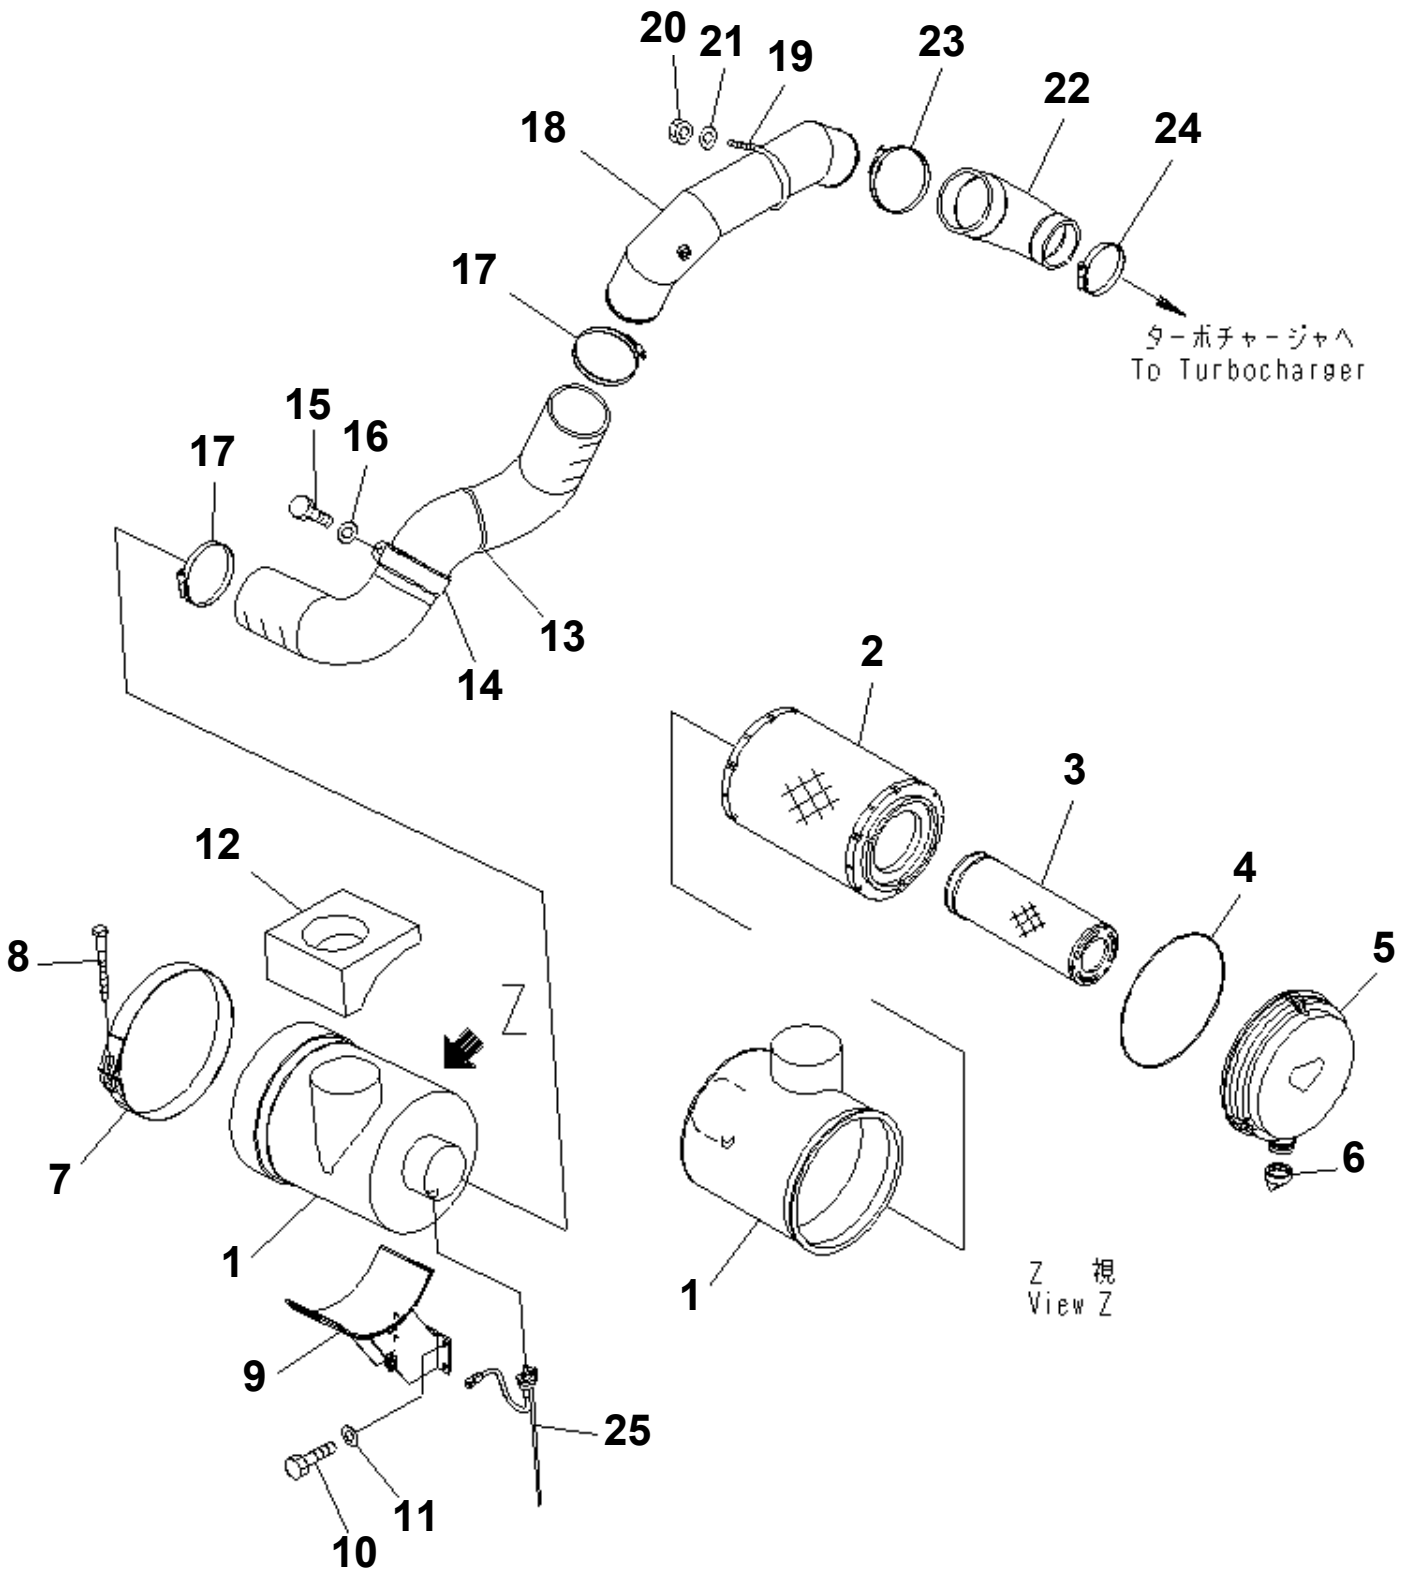

**PC340LC-7K S/N K40001-UP  
ENGINE RELATED PARTS**

Item	Description	Qty	Page
10	ENGINE MOUNTING	1	030010
20	AIR CLEANER AND CONNECTION	1	030020
30	MUFFLER	1	030030
40	FUEL CONTROL (ELECTRIC GOVERNOR)	1	030040
50	DAMPER	1	030050

**PC340LC-7K S/N K40001-UP  
ENGINE MOUNTING**

Item	Part No.	Description	Qty	Options
1	23S-01-11140	CUSHION	4	SN:K40001--
2	207-01-61150	STOPPER	2	SN:K40001--
3	207-01-61160	STOPPER	2	SN:K40001--
4	207-01-55181	BOLT	2	SN:K40001--
5	207-01-61211	PLATE	1	SN:K40001--
6	01643-31845	WASHER	2	SN:K40001--
7	208-01-55220	CUSHION	4	SN:K40001--
8	207-01-61170	STOPPER	2	SN:K40001--
9	207-01-61180	STOPPER	2	SN:K40001--
10	208-01-11181	BOLT	2	SN:K40001--
11	207-01-61221	PLATE	2	SN:K40001--
12	01643-32460	WASHER	2	SN:K40001--
13	07094-30620	CLAMP	2	SN:K40001--
14	07095-00630	CUSHION	2	SN:K40001--
15	01010-81275	BOLT	1	SN:K40001--
16	01643-31232	WASHER	1	SN:K40001--
17	04434-52512	CLIP	1	SN:K40001--
18	01010-81220	BOLT	1	SN:K40001--
19	01643-31232	WASHER	1	SN:K40001--
20	07260-20932	HOSE	1	SN:K40001--
21	07285-00155	CLIP	1	SN:K40001--
22	207-01-71111	BRACKET	1	SN:K40001--
23	207-01-71121	BRACKET	1	SN:K40001--
24	207-01-71132	BRACKET	1	SN:K40001--
25	207-01-71141	BRACKET	1	SN:K40001--
26	01010-81275	BOLT	8	SN:K40001--
27	01643-31232	WASHER	8	SN:K40001--
28	01010-81645	BOLT	12	SN:K40001--
29	01643-31645	WASHER	12	SN:K40001--
30	195-43-41530	COLLAR	8	SN:K40001--
31	01010-81230	BOLT	2	SN:K40001--
32	01643-31232	WASHER	2	SN:K40001--