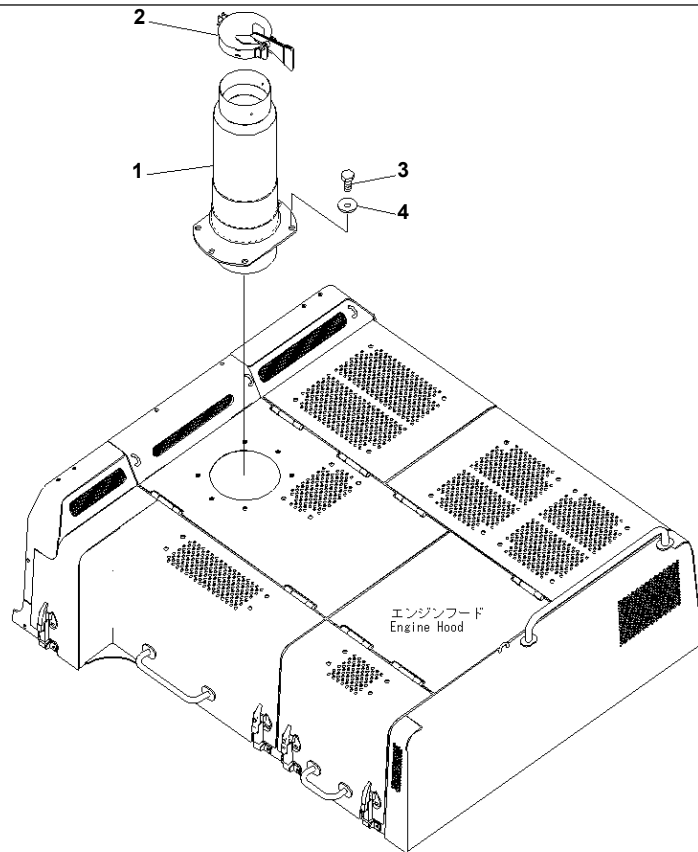

PC800LC-8 S/N 50001-UP (ecot3)
00041664

Ref. B0300-01A1A

00041664

Page 030140

PC800LC-8 S/N 50001-UP (ecot3)
EXHAUST PIPE (EU SPEC.)(#55001-)

Item	Part No.	Part Name	Qty	Serial No.
1	209-01-41510	TAIL PIPE	1	50001-
2	6164-12-5900	CAP	1	50001-
3	01010-81240	BOLT	6	50001-
4	175-54-34170	WASHER	6	50001-