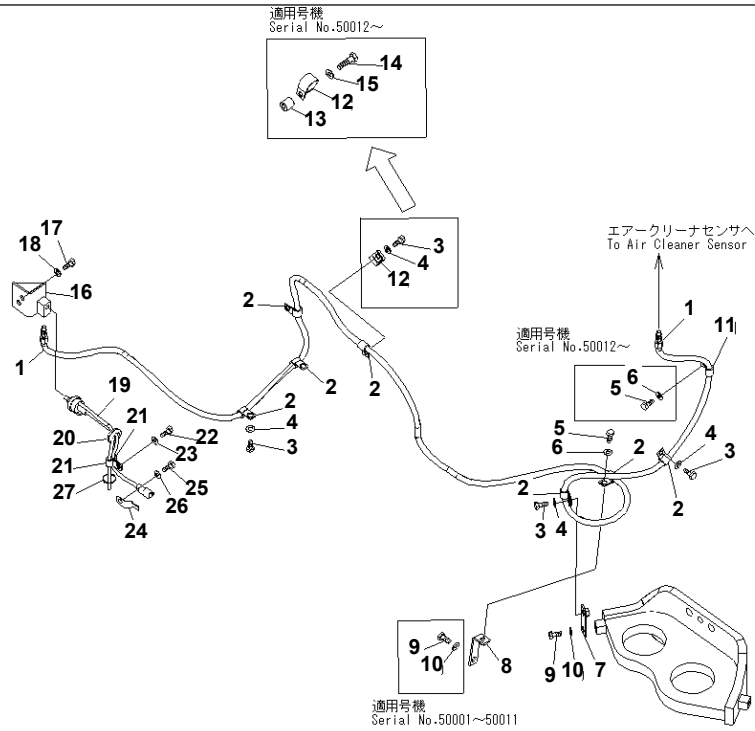

PC800LC-8 S/N 5001-UP (ecot3)
00045192

00045192-V

Ref. B0100-04A0

Page 030090

PC800LC-8 S/N 5001-UP (ecot3)
ENGINE MOUNTING (AIR CLEANER SENSOR)(#50001-55000)

Item	Part No.	Part Name	Qty	Serial No.
1	209-01-41460	HOSE	1	50001-@
2	04434-51412	CLIP	7	50001-@
3	01010-81225	BOLT	5	50012-@
	01010-81225	BOLT	6	50001-50011
4	01643-31232	WASHER	5	50012-@
	01643-31232	WASHER	6	50001-50011
5	01010-81020	BOLT	2	50012-@
	□01010-81220	BOLT	1	50001-50011
6	01643-31032	WASHER	2	50012-@
	□01643-31232	WASHER	1	50001-50011
7	209-04-77140	PLATE	1	50001-@
8	195-06-41930	BRACKET	1	50001-@
9	01010-81225	BOLT	1	50012-@
	01010-81225	BOLT	2	50001-50011
10	01643-31232	WASHER	1	50012-@
	01643-31232	WASHER	2	50001-50011
11	04434-51410	CLIP	1	50001-@
12	04434-53412	CLIP	1	50012-@
	04434-52512	CLIP	1	50001-50011
13	195-33-11220	SPACER	1	50012-@
14	01010-81250	BOLT	1	50012-@
15	01643-31232	WASHER	1	50012-@
16	209-01-77290	BRACKET	1	50001-@
17	01010-81230	BOLT	2	50001-@
18	01643-31232	WASHER	2	50001-@
19	7861-93-1420	SENSOR	1	50001-@
20	08037-02512	GROMMET	1	50001-@
21	04434-51012	CLIP	2	50001-@
22	01010-81225	BOLT	1	50001-@

Reference:B0100-04A0

Page:030090