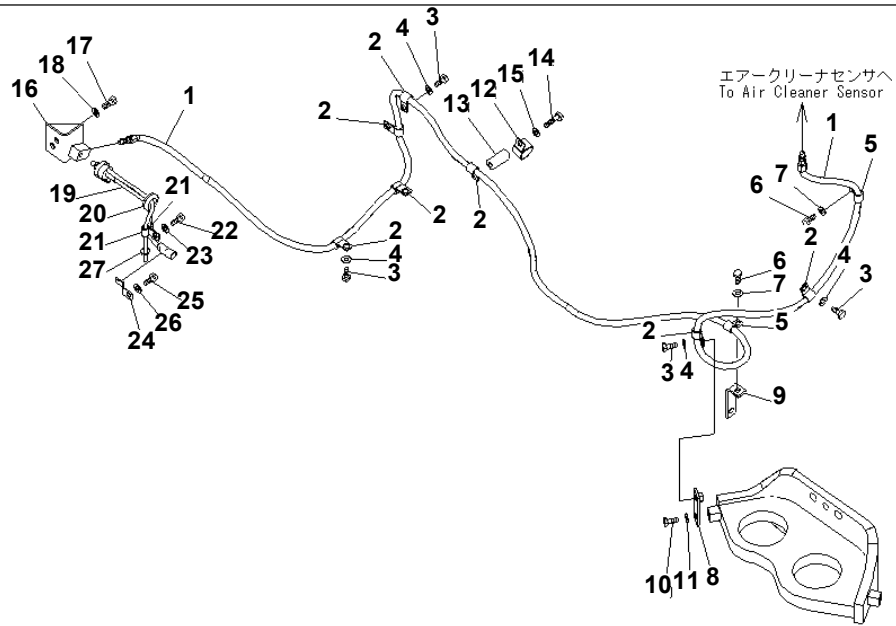

PC800LC-8 S/N 50001-UP (ecot3)
ENGINE MOUNTING (AIR CLEANER SENSOR)(#55046-55065)

Item	Part No.	Part Name	Qty	Serial No.
1	209-01-41460	HOSE	1	50001-@
2	04434-51412	CLIP	7	55046-55065
3	01010-81225	BOLT	6	55007-@
4	01643-31232	WASHER	6	55007-@
5	04434-51410	CLIP	2	55046-55065
6	01010-81020	BOLT	2	50012-@
7	01643-31032	WASHER	2	50012-@
8	209-04-77140	PLATE	1	50001-@
9	195-06-41930	BRACKET	1	50001-@
10	01010-81225	BOLT	1	50012-@
11	01643-31232	WASHER	1	50012-@
12	04434-53412	CLIP	1	50012-@
13	175-40-22540	SPACER	1	55046-@
14	01010-81275	BOLT	1	55046-@
15	01643-31232	WASHER	1	55046-@
16	209-01-41710	BRACKET	1	55046-@
17	01010-81230	BOLT	2	50001-@
18	01643-31232	WASHER	2	50001-@
19	7861-93-1420	SENSOR	1	50001-@
20	08037-02512	GROMMET	1	50001-@
21	04434-51012	CLIP	2	50001-@
22	01010-81225	BOLT	1	50001-@
23	01643-31232	WASHER	1	50001-@
24	08193-20012	CLIP	1	50001-@
25	01010-81225	BOLT	1	50001-@
26	01643-31232	WASHER	1	50001-@
27	08034-20536	BAND	1	50001-@