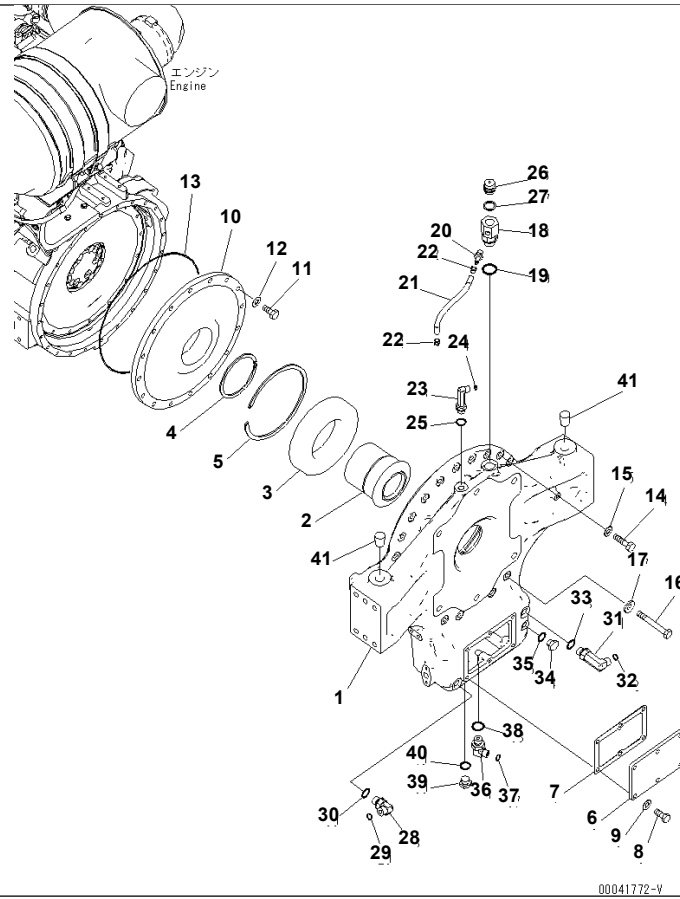

Item	Part No.	Part Name	Qty	Serial No.
1	209-01-41460	HOSE	1	50001-@
2	04434-51412	CLIP	7	55046-55065
3	01010-81225	BOLT	6	55007-@
4	01643-31232	WASHER	6	55007-@
5	04434-51410	CLIP	2	55046-55065
6	01010-81020	BOLT	2	50012-@
7	01643-31032	WASHER	2	50012-@
8	209-04-77140	PLATE	1	50001-@
9	195-06-41930	BRACKET	1	50001-@
10	01010-81225	BOLT	1	50012-@
11	01643-31232	WASHER	1	50012-@
12	04434-53412	CLIP	1	50012-@
13	175-40-22540	SPACER	1	55046-@
14	01010-81275	BOLT	1	55046-@
15	01643-31232	WASHER	1	55046-@
16	209-01-41710	BRACKET	1	55046-@
17	01010-81230	BOLT	2	50001-@
18	01643-31232	WASHER	2	50001-@
19	7861-93-1420	SENSOR	1	50001-@
20	08037-02512	GROMMET	1	50001-@
21	04434-51012	CLIP	2	50001-@
22	01010-81225	BOLT	1	50001-@
23	01643-31232	WASHER	1	50001-@
24	08193-20012	CLIP	1	50001-@
25	01010-81225	BOLT	1	50001-@
26	01643-31232	WASHER	1	50001-@
27	08034-20536	BAND	1	50001-@

PC800LC-8 S/N 50001-UP (ecot3)
00041772

00041772-V

Ref. B0600-01A0

Page 030150

PC800LC-8 S/N 50001-UP (ecot3)
POWER TAKE OFF (COUPLING ASS'Y)

Item	Part No.	Part Name	Qty	Serial No.
1	209-01-42111	CASE	1	50001-
2	209-01-42121	SHAFT	1	50001-
3	209-01-42140	BEARING	1	50001-
4	04070-00140	RING	1	50001-
5	04071-00250	RING	1	50001-
6	209-01-42151	PLATE	1	50001-
7	209-01-42220	GASKET	1	50001-
8	01010-81230	BOLT	6	50001-
9	01643-31232	WASHER	6	50001-
10	209-01-42131	HUB	1	50001-
11	01010-81240	BOLT	16	50001-
12	01643-31232	WASHER	16	50001-
13	07000-E5500	O-RING	1	50001-
14	01010-81245	BOLT	17	50001-
15	01643-31232	WASHER	17	50001-
16	01011-81230	BOLT	4	50001-
17	01643-31232	WASHER	4	50001-
18	209-01-42291	ELBOW	1	50001-
19	07002-63334	O-RING	1	50001-
20	6138-55-7610	NIPPLE	1	50001-
21	07286-01025	HOSE	1	50001-
22	07285-00130	CLIP	2	50001-
23	02782-10317	ELBOW	1	50001-
24	02896-21009	O-RING	1	50001-
25	07002-22034	O-RING	1	50001-
26	07030-03034	BREATHER	1	50001-
27	07005-03016	SEAL, WASHER	1	50001-
28	02782-10522	ELBOW	1	50001-
29	02896-21015	O-RING	1	50001-