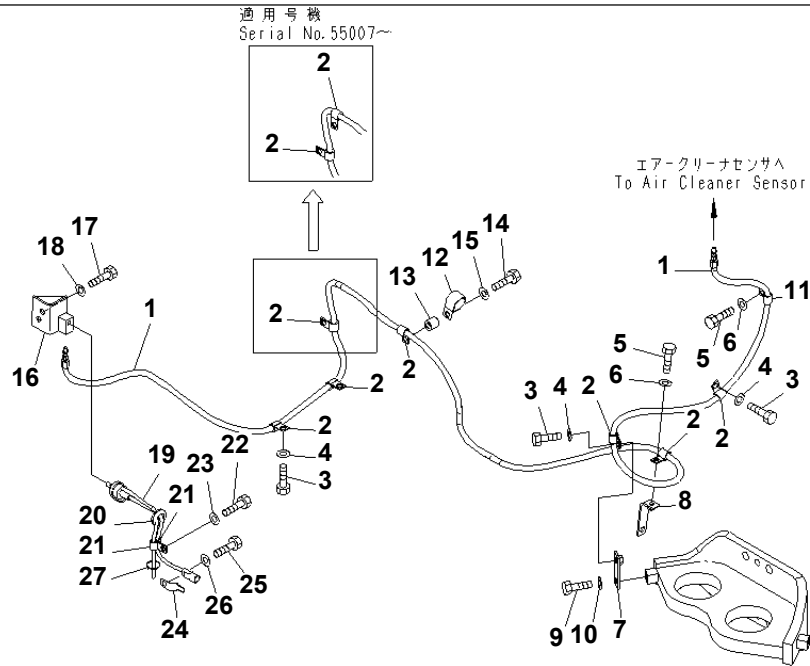

PC800LC-8 S/N 5001-UP (ecot3)
ENGINE MOUNTING (AIR CLEANER SENSOR)(#55001-55045)

Item	Part No.	Part Name	Qty	Serial No.
1	209-01-41460	HOSE	1	50001-@
2	04434-51412	CLIP	8	55007-55045
	04434-51412	CLIP	7	50001-55006
3	01010-81225	BOLT	6	55007-@
	01010-81225	BOLT	5	50012-55006
4	01643-31232	WASHER	6	55007-@
	01643-31232	WASHER	5	50012-55006
5	01010-81020	BOLT	2	50012-@
6	01643-31032	WASHER	2	50012-@
7	209-04-77140	PLATE	1	50001-@
8	195-06-41930	BRACKET	1	50001-@
9	01010-81225	BOLT	1	50012-@
10	01643-31232	WASHER	1	50012-@
11	04434-51410	CLIP	1	50001-55045
12	04434-53412	CLIP	1	50012-@
13	195-33-11220	SPACER	1	50012-55045
14	01010-81250	BOLT	1	50012-55045
15	01643-31232	WASHER	1	50012-55045
16	209-01-77290	BRACKET	1	50001-@
17	01010-81230	BOLT	2	50001-@
18	01643-31232	WASHER	2	50001-@
19	7861-93-1420	SENSOR	1	50001-@
20	08037-02512	GROMMET	1	50001-@
21	04434-51012	CLIP	2	50001-@
22	01010-81225	BOLT	1	50001-@
23	01643-31232	WASHER	1	50001-@
24	08193-20012	CLIP	1	50001-@
25	01010-81225	BOLT	1	50001-@
26	01643-31232	WASHER	1	50001-@