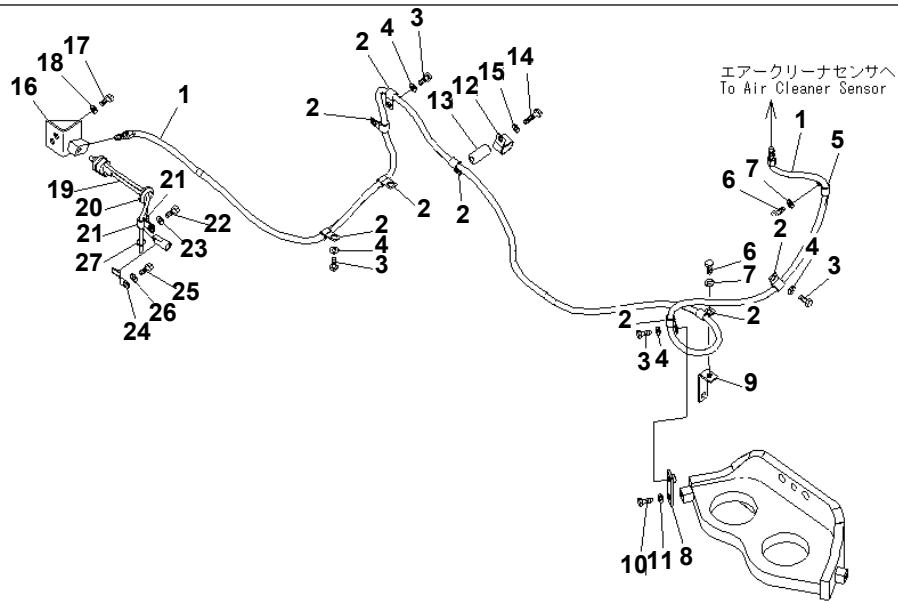

PC800LC-8 S/N 50001-UP (ecot3)

ENGINE MOUNTING (AIR CLEANER SENSOR)(#55001-55045)

Item	Part No.	Part Name	Qty	Serial No.
27	08034-20536	BAND	1	50001-@

PC800LC-8 S/N 50001-UP (ecot3)
ENGINE MOUNTING (AIR CLEANER SENSOR)(#55046-55065)

Item	Part No.	Part Name	Qty	Serial No.
1	209-01-41460	HOSE	1	50001-@
2	04434-51412	CLIP	7	55046-55065
3	01010-81225	BOLT	6	55007-@
4	01643-31232	WASHER	6	55007-@
5	04434-51410	CLIP	2	55046-55065
6	01010-81020	BOLT	2	50012-@
7	01643-31032	WASHER	2	50012-@
8	209-04-77140	PLATE	1	50001-@
9	195-06-41930	BRACKET	1	50001-@
10	01010-81225	BOLT	1	50012-@
11	01643-31232	WASHER	1	50012-@
12	04434-53412	CLIP	1	50012-@
13	175-40-22540	SPACER	1	55046-@
14	01010-81275	BOLT	1	55046-@
15	01643-31232	WASHER	1	55046-@
16	209-01-41710	BRACKET	1	55046-@
17	01010-81230	BOLT	2	50001-@
18	01643-31232	WASHER	2	50001-@
19	7861-93-1420	SENSOR	1	50001-@
20	08037-02512	GROMMET	1	50001-@
21	04434-51012	CLIP	2	50001-@
22	01010-81225	BOLT	1	50001-@
23	01643-31232	WASHER	1	50001-@
24	08193-20012	CLIP	1	50001-@
25	01010-81225	BOLT	1	50001-@
26	01643-31232	WASHER	1	50001-@
27	08034-20536	BAND	1	50001-@