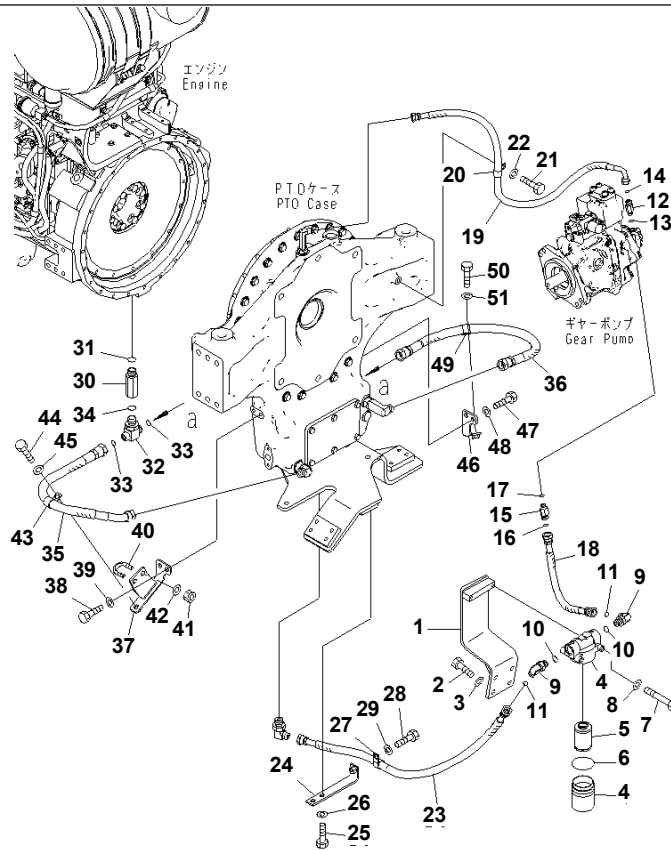

PC800LC-8 S/N 50001-UP (ecot3)
00041774

00041774

Ref. B0600-03A0

Page 030170

PC800LC-8 S/N 50001-UP (ecot3)
POWER TAKE OFF (LUBRICATION PIPING)

Item	Part No.	Part Name	Qty	Serial No.
1	209-01-42232	BRACKET	1	50001-
2	01010-81230	BOLT	4	50001-
3	01643-31232	WASHER	4	50001-
4	209-01-42251	FILTER ASS'Y	1	50001-
5	209-01-42260	· ELEMENT ASS'Y	1	50001-
6	07000-F2065	· O-RING	1	50001-
7	01011-81000	BOLT	2	50001-
8	01643-31032	WASHER	2	50001-
9	418-62-35111	ELBOW	2	50001-
10	07002-21823	O-RING	2	50001-
11	02896-21012	O-RING	2	50001-
12	21S-62-31461	NIPPLE	1	50001-
13	07002-21423	O-RING	1	50001-
14	02896-21009	O-RING	1	50001-
15	209-01-42311	UNION	1	50001-
16	02896-21012	O-RING	1	50001-
17	07002-21423	O-RING	1	50001-
18	02762-00405	HOSE	1	50001-
19	02763-00311	HOSE	1	50001-
20	04434-51612	CLIP	1	50004-
	04434-51812	CLIP	1	50001-50003
21	01010-81225	BOLT	1	50001-
22	01643-31232	WASHER	1	50001-
23	02762-00409	HOSE	1	50001-
24	22S-62-14450	BRACKET	1	50001-
25	01010-81225	BOLT	2	50001-
26	01643-31232	WASHER	2	50001-
27	04434-51912	CLIP	1	50004-
	04434-52112	CLIP	1	50001-50003