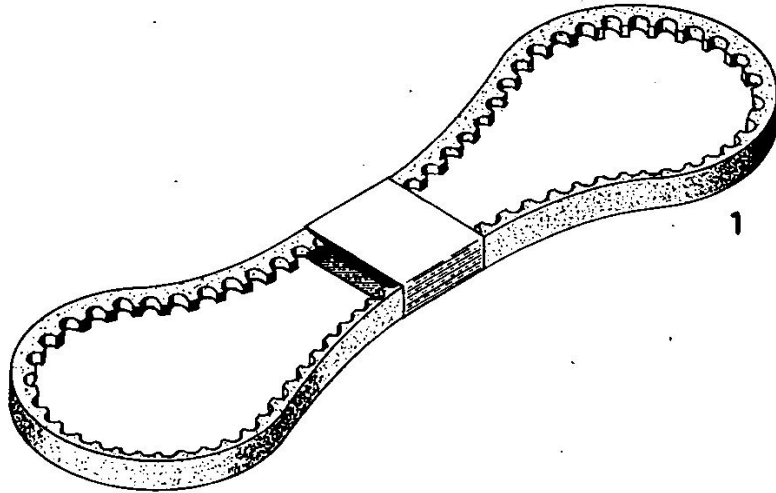

Section: ENGINE

FASTENINGS

| Fig. | P/n | QTY | Name |
|------|-----|-----|------|
|------|-----|-----|------|

Notes:

[2004 INTRAC]

| | | | |
|----|----------|---|-----------------------|
| 1 | 02241732 | 1 | console |
| 2 | 01123718 | 1 | - |
| 3 | 01122477 | 2 | nut m 8 p.1.25 |
| 4 | 01102659 | 2 | nut m 10, d934 |
| 5 | 01107105 | 1 | washer 10.5 |
| 6 | 01107101 | 4 | washer 8.4 |
| 7 | 01112439 | 1 | screw m 10 x 35, d933 |
| 8 | 01122397 | 2 | screw |
| 9 | 01112850 | 1 | nut |
| 10 | 02381307 | 1 | nut |
| 11 | 02242264 | 2 | bushing |
| 12 | 03363990 | 1 | bushing |
| 13 | 02242265 | 1 | link |
| 14 | 02242259 | 1 | screw |
| 15 | 02242261 | 1 | screw |

Section: ENGINE

NARROW V-BELT

| Fig. | P/n | QTY | Name |
|------|-----|-----|------|
|------|-----|-----|------|

Notes:

[2004 INTRAC]

| | | | |
|---|----------|---|--------------------------|
| 1 | 02235255 | 1 | small belt AV 10x1450 mm |
|---|----------|---|--------------------------|