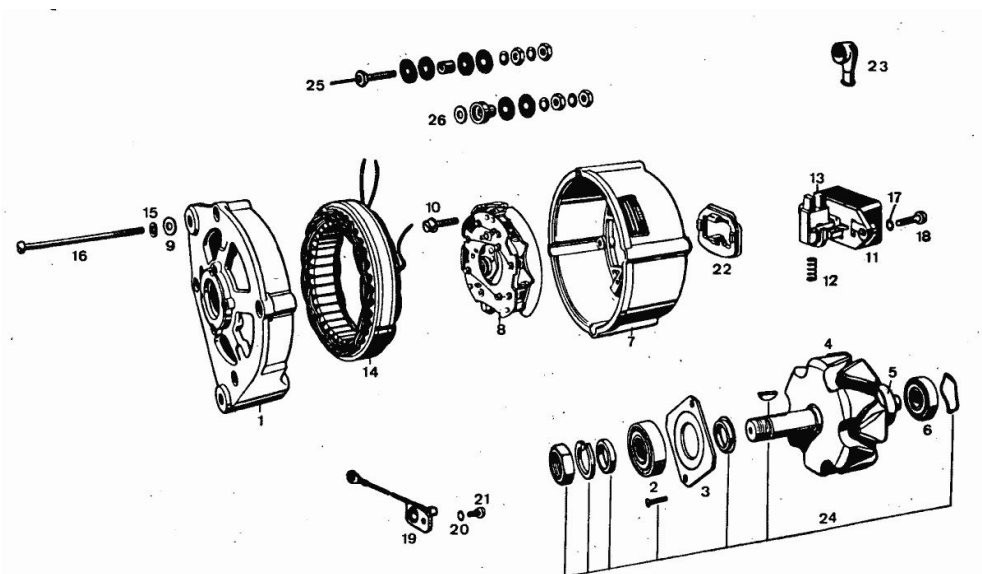

Section: ENGINE

GENERATOR

| Fig. | P/n | QTY | Name |
|------|-----|-----|------|
|------|-----|-----|------|

Notes:

[2004 INTRAC]

| | | | |
|---|----------|---|--|
| 1 | 01171617 | 1 | dynamo EINZELTEILE SIEHE BILDTAFEL 502 7044 |
| 2 | 01133976 | 1 | pin m14x1,5 d936 |
| 3 | 01102802 | 1 | washer 14.2 |
| 4 | 01118325 | 1 | key |
| 5 | 01173068 | 1 | regulator |

Section: ENGINE

GENERATOR COMPONENT PARTS

| Fig. | P/n | QTY | Name |
|---------------|----------|-----|-----------------------------------|
| Notes: | | | |
| [2004 INTRAC] | | | |
| 1 | 01308012 | 1 | bearing |
| 2 | 01136912 | 1 | ball bearing |
| 3 | 01308014 | 1 | support |
| 4 | 01308456 | 1 | impeller |
| 5 | 01308457 | 1 | ring |
| 6 | 01138500 | 1 | ball bearing |
| 7 | 01308096 | 1 | bearing |
| 8 | 01306533 | 1 | diode |
| 9 | 01107544 | 3 | washer 5,3x10x1,0 |
| 10 | 01306413 | 3 | screw |
| 11 | 01306557 | 1 | regulator |
| 12 | 01306411 | 2 | spring |
| 13 | 01307794 | 1 | brush |
| 14 | 01308455 | 1 | u bolt |
| 15 | 01102796 | 3 | ring 5 |
| 16 | 02985171 | 3 | screw |
| 17 | 01126724 | 2 | spring disc |
| 18 | 01123576 | 2 | screw |
| 19 | 01306556 | 1 | diode |
| 20 | 01126725 | 1 | spring disc |
| 21 | 01105522 | 1 | screw |
| 22 | 01306558 | 1 | chassis frame |
| 23 | 01169028 | 2 | tube |
| 24 | 01308019 | 1 | spare parts kit |
| 25 | 01308020 | 1 | spare parts kit FUER KLEMME B. |
| 26 | 01308021 | 1 | spare parts kit FOR CLAMP D+ |

Section: ENGINE

DRIVING PARTS

| Fig. | P/n | QTY | Name |
|------|-----|-----|------|
|------|-----|-----|------|

Notes:

[2004 INTRAC]

| | | | |
|---|----------|---|--------|
| 1 | 01163984 | 1 | fan |
| 2 | 01171413 | 1 | pulley |