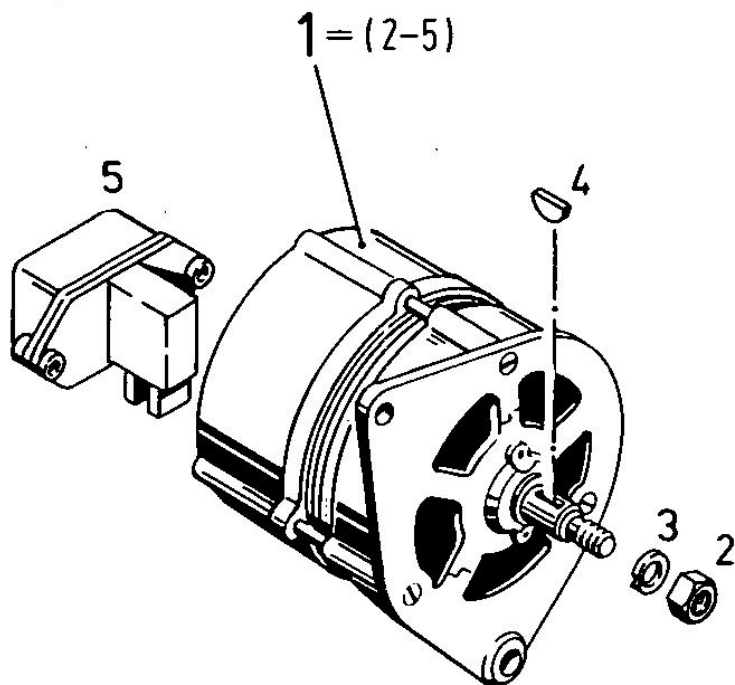

Section: ENGINE

GENERATOR

| Fig. | P/n | QTY | Name |
|------|-----|-----|------|
|------|-----|-----|------|

Notes:

[2004 INTRAC]

| | | | |
|---|----------|---|--|
| 1 | 01171617 | 1 | dynamo EINZELTEILE SIEHE BILDTAFEL 502 7044 |
| 2 | 01133976 | 1 | pin m14x1,5 d936 |
| 3 | 01102802 | 1 | washer 14.2 |
| 4 | 01118325 | 1 | key |
| 5 | 01173068 | 1 | regulator |

Section: ENGINE

GENERATOR COMPONENT PARTS

| Fig. | P/n | QTY | Name |
|---------------|----------|-----|-----------------------------------|
| Notes: | | | |
| [2004 INTRAC] | | | |
| 1 | 01308012 | 1 | bearing |
| 2 | 01136912 | 1 | ball bearing |
| 3 | 01308014 | 1 | support |
| 4 | 01308456 | 1 | impeller |
| 5 | 01308457 | 1 | ring |
| 6 | 01138500 | 1 | ball bearing |
| 7 | 01308096 | 1 | bearing |
| 8 | 01306533 | 1 | diode |
| 9 | 01107544 | 3 | washer 5,3x10x1,0 |
| 10 | 01306413 | 3 | screw |
| 11 | 01306557 | 1 | regulator |
| 12 | 01306411 | 2 | spring |
| 13 | 01307794 | 1 | brush |
| 14 | 01308455 | 1 | u bolt |
| 15 | 01102796 | 3 | ring 5 |
| 16 | 02985171 | 3 | screw |
| 17 | 01126724 | 2 | spring disc |
| 18 | 01123576 | 2 | screw |
| 19 | 01306556 | 1 | diode |
| 20 | 01126725 | 1 | spring disc |
| 21 | 01105522 | 1 | screw |
| 22 | 01306558 | 1 | chassis frame |
| 23 | 01169028 | 2 | tube |
| 24 | 01308019 | 1 | spare parts kit |
| 25 | 01308020 | 1 | spare parts kit FUER KLEMME B. |
| 26 | 01308021 | 1 | spare parts kit FOR CLAMP D+ |