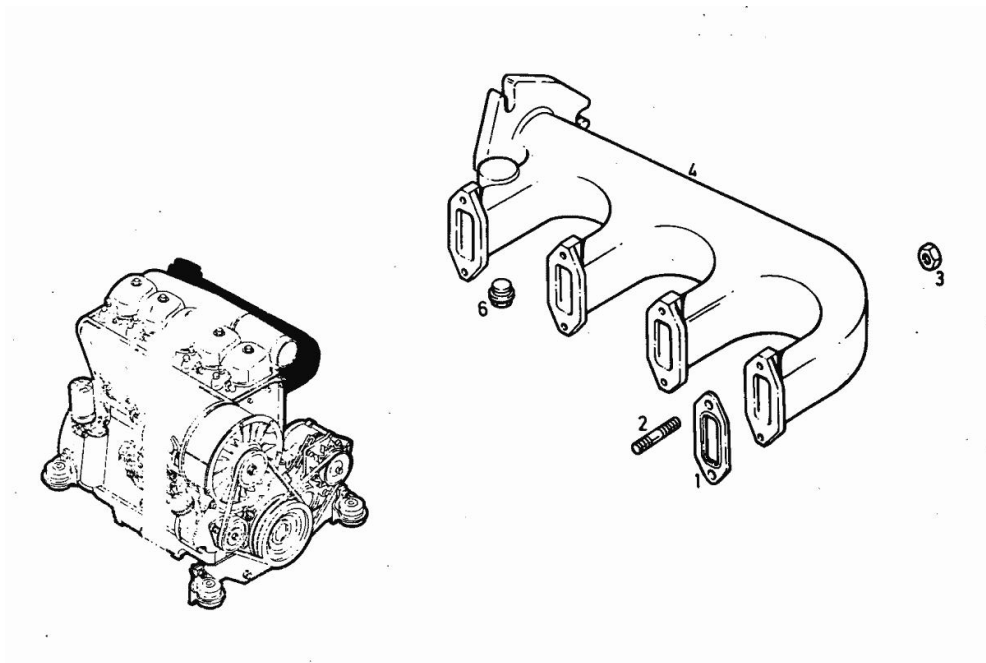

Section: ENGINE

GENERATOR

| Fig. | P/n | QTY | Name |
|------|-----|-----|------|
|------|-----|-----|------|

Notes:

[2004 INTRAC]

| | | | |
|---|----------|---|--|
| 1 | 01171617 | 1 | dynamo EINZELTEILE SIEHE BILDTAFEL 502 7044 |
| 2 | 01133976 | 1 | pin m14x1,5 d936 |
| 3 | 01102802 | 1 | washer 14.2 |
| 4 | 01118325 | 1 | key |
| 5 | 01173068 | 1 | regulator |