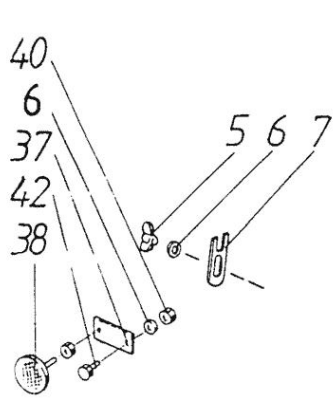

**BOW DIVIDER**

Fig.	P/n	QTY	Name
------	-----	-----	------

Notes:  
[5435H]

38	6221267	4	screw
42	R588385	2	plate
43	7814285	2	pin
51	R698840	1	tube
52	6594048	2	nut
53	R683151	1	tube
54	7400032	2	washer
55	R698841	1	tube
56	R698842	1	tube
57	R698850	1	tube - KIT

**EARLIFTERS**

Fig.	P/n	QTY	Name
------	-----	-----	------

Notes:  
[5435H]

1	R620041		earlifter
---	---------	--	-----------

▶◀ 3,1m x 9  
3,4m x 10  
3,9m x 12  
4,2m x 13  
4,5m x 14  
4,8m x 15  
5,1m x 16

**CUTTING TABLE'S COMMON PARTS**

Fig.	P/n	QTY	Name
------	-----	-----	------

Notes:  
[5435H]

4	R687106	1	support
5	6598504	2	wing nut
6	7400030	10	washer
7	R678333	1	stopper
17	6506234	30	nut
37	R594817	2	support
38	8020236	2	reflector
40	6593838	5	nut
42	6211067	5	screw
54	R689393	1	plate
55	R689394	1	plate
56	7268607	4	block
62	R691390	2	guard
63	0812714	2	plate
64	6598704	2	nut
65	6221467	2	screw

**CUTTING TABLE 3,1M KK**

Fig.	P/n	QTY	Name
------	-----	-----	------

Notes:  
[5435H]

1	R703101	1	casing
2	R699525	1	support
8	R686283	1	plate
9	R686283	1	plate
10	7400033		washer
11	R685485	1	guard
14	6221267	30	screw
15	7400032	30	washer
16	7414469	30	washer
17	6506234	30	nut
18	R694900	1	bushing
19	0569322	4	bearing housing
20	0511057	1	bearing
21	9687797	1	guard
22	R694852	1	shaft
23	R691171	1	flange
24	0511335	1	bearing
25	6594148	3	nut
26	R691172	1	flange
27	R688774	1	guard
29	6594238	2	nut
30	7400034	2	washer
31	6231767	2	screw
32	6226167	12	screw
33	7400033		washer
34	6506434	12	nut
35	6763544	1	screw
45	6763344	1	screw
59	6506434		nut
60	7414471		washer
62	R686517	1	blade
65	0498828	1	knife blade
			2.7 mm shim
66	R686282	1	plate
69	0498821		knife blade
			2.7 mm shim
70	7614218		rivet
			Length 16 mm
71	R619620	1	knife head
72	7614223	5	rivet
			Length 25 mm