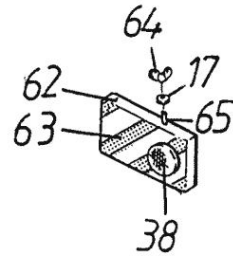

**BOW DIVIDER**

Fig.	P/n	QTY	Name
------	-----	-----	------

Notes:  
[5435H]

38	6221267	4	screw
42	R588385	2	plate
43	7814285	2	pin
51	R698840	1	tube
52	6594048	2	nut
53	R683151	1	tube
54	7400032	2	washer
55	R698841	1	tube
56	R698842	1	tube
57	R698850	1	tube - KIT

**EARLIFTERS**

Fig.	P/n	QTY	Name
------	-----	-----	------

Notes:  
[5435H]

1	R620041		earlifter
---	---------	--	-----------

▶◀ 3,1m x 9  
3,4m x 10  
3,9m x 12  
4,2m x 13  
4,5m x 14  
4,8m x 15  
5,1m x 16

**CUTTING TABLE 3,1M KK**

Fig.	P/n	QTY	Name
------	-----	-----	------

Notes:  
[5435H]

1	R703101	1	casing
2	R699525	1	support
8	R686283	1	plate
9	R686283	1	plate
10	7400033		washer
11	R685485	1	guard
14	6221267	30	screw
15	7400032	30	washer
16	7414469	30	washer
17	6506234	30	nut
18	R694900	1	bushing
19	0569322	4	bearing housing
20	0511057	1	bearing
21	9687797	1	guard
22	R694852	1	shaft
23	R691171	1	flange
24	0511335	1	bearing
25	6594148	3	nut
26	R691172	1	flange
27	R688774	1	guard
29	6594238	2	nut
30	7400034	2	washer
31	6231767	2	screw
32	6226167	12	screw
33	7400033		washer
34	6506434	12	nut
35	6763544	1	screw
45	6763344	1	screw
59	6506434		nut
60	7414471		washer
62	R686517	1	blade
65	0498828	1	knife blade
			2.7 mm shim
66	R686282	1	plate
69	0498821		knife blade
			2.7 mm shim
70	7614218		rivet
			Length 16 mm
71	R619620	1	knife head
72	7614223	5	rivet
			Length 25 mm