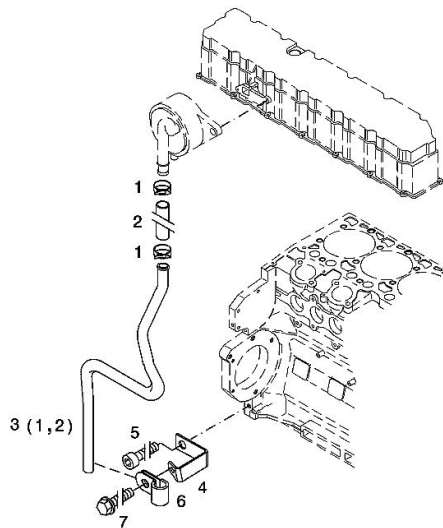

1	01178750	2	clamp DIN 3021 -A-29X15
2	01178053	1	rubber tube H 3407 -22X29X65
3	04903157	1	tube
4	04903847	1	support
5	01127056	1	screw DIN 933 -M12X20-10.9-A4C
6	01176230	1	fascia H 3223 -C22X15-ST/MVQ-1-70
7	01181439	1	screw EN 1662 -F-M6X16-10.9-ZNAL-A

000 ©

BLEEDING TUBE

Fig.	P/n	QTY	Name
------	-----	-----	------

Notes:

[5695 HTS COM 3 ->13900]

Engine serial number:

10601272 10601274 10615138 10615143 10615153 10620417 10620419 10620420 10620421 10620425 10620431
 10630614 10763588 10764861 10764862 10764864 10768671 10768672 10768673 10768674 10768677 10768679
 10768680 10772357 10772360 10772362 10772363 10772365 10772366 10772367 10772368 10772369

1	01178750	2	clamp DIN 3021 -A-29X15
2	01183057	1	rubber sleeve H 3407 -F22X30X65EAM*
3	04905322	1	tube WITH POS.... 1,2
4	04906422	1	bracket
5	01110746	1	screw m 12 x 20 ISO 4762 -M12X20-8.8-A4C
6	01176230	1	fascia H 3223 -C22X15-ST/MVQ-1-70
7	01181439	1	screw EN 1662 -F-M6X16-10.9-ZNAL-A