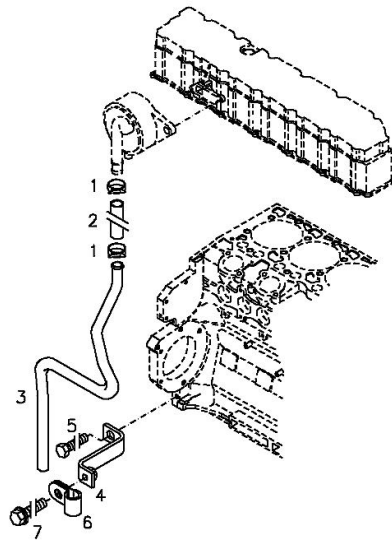

Section: B0 - ENGINE

BLEEDING TUBE

Fig.	P/n	QTY	Name

Notes:
[5695 HTS COM 3 ->13900]

1	01178750	2	clamp DIN 3021 -A-29X15
2	01178053	1	rubber tube H 3407 -22X29X65
3	04903157	1	tube
4	04903847	1	support
5	01127056	1	screw DIN 933 -M12X20-10.9-A4C
6	01176230	1	fascia H 3223 -C22X15-ST/MVQ-1-70
7	01181439	1	screw EN 1662 -F-M6X16-10.9-ZNAL-A

000 ©