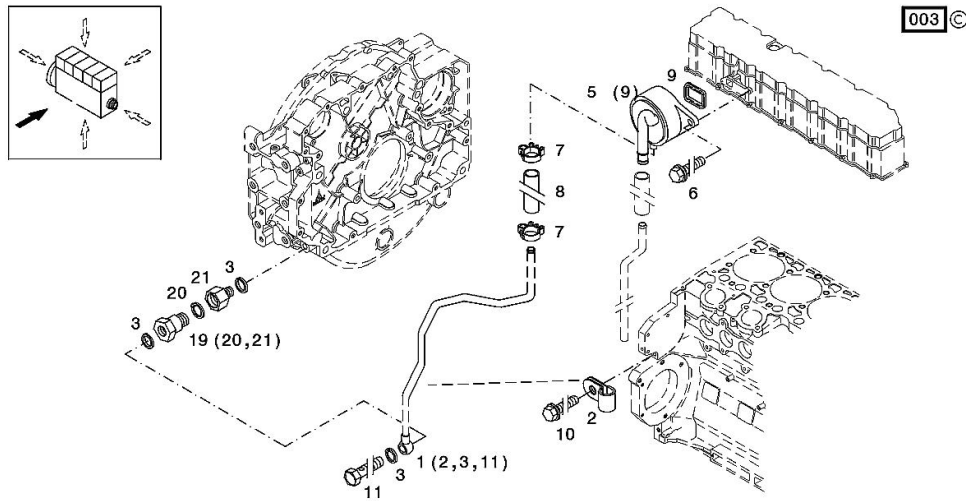

Section: B0 - ENGINE
CRANKCASE BREATHER

Fig.	P/n	QTY	Name

Notes:

[5695 HTS COM 3 ->13900]

1	04905228	1	tube WITH POS.... (2,3,11)
2	01175559	3	fascia H 3223 -C8X15-ST/MVQ-1-70
3	01118673	3	oil seal DIN 7603 -A12X15,5-CU
5	04905110	1	breather WITH POS.... 9
6	01181432	2	screw m8x30 EN 1662 -F-M8X30-10.9-ZNAL-A
7	01180071	2	fascia H 3461 -F-14,0/8
8	01174783	1	rubber tube H 3430 -A8X14X70
9	04298547	1	rubber plug
10	01181442	1	screw m6x12 EN 1662 -F-M6X12-10.9-ZNAL-A
11	01119241	1	pipe union m 12 p.1.5 DIN 7643 -8
19	04905469	1	pipe fitting WITH POS.... (20,21)
20	01118737	1	oil seal 22 x 27 DIN 7603 -A22X27-CU
21	04904834	1	adapter