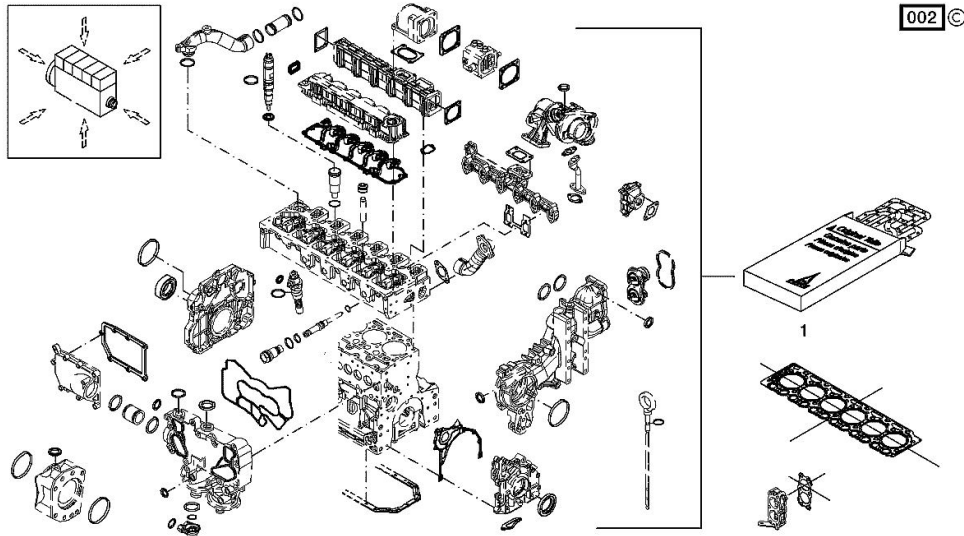

- 11292623 11301797 11323322 11327507 11337434 11337435 11337436 11337437 11337883 11337884 11337885
- 11337886 11344882 11383703 11383704 11383705 11383706 11383707 11383708 11390695 11390696 11391654
- 11391655 11391656 11391657 11391658 11391659 11391660 11391661 11391662 11391663 11391664 11391665
- 11401915 11401916 11401917 11401918 11401919 11401920 11401921 11401922 11411245 11411246 11427260
- 11433085 11433086 11433087 11433088 11433089 11433090 11433091 11433092 11433093 11438423 11438424
- 11439607 11439608 11439609 11440681 11440682 11440683 11440684 11440685 11440686 11440687 11440688
- 11440689 11440690 11440691 11440692 11440693 11440694 11440695 11440696 11440697 11440698 11440699
- 11440700 11440701 11440702 11440703 11440704 11440705 11449326 11449327 11449328 11449329 11449330
- 11449331 11498960 11498961 11498962 11498963 11498964 11498965 11498966 11498967 11498968 11498969
- 11498970 11498971 11498972 11498973 11498974 11498975 11498976 11498977 11498978 11498979 11498980
- 11498981 11498982 11498983 11498984 11498985 11498986 11498987 11498988 11498989 11498990 11498991
- 11498992 11498993 11498994 11498995 11498996 11498997 11498998 11498999 11499000 11499001 11499002
- 11499003 11499004 11499005 11499006 11499007 11499008 11499009 11513072 11513073 11513074 11513075
- 11513076 11513077 11513078 11513079 11513080 11513081 11513082 11513083 11513084 11513085 11513086
- 11513087 11513088 11513089 11513090 11513091 11513092 11513093 11513094 11513095 11513096 11513097
- 11513098 11513099 11513100 11513101 11513102 11513103 11513104 11513105 11513106 11513107 11513108
- 11513109 11513110 11513111 11513112 11513113 11513114 11513115 11513116 11513117 11513118 11513119
- 11513120 11513121 11516689 11516690 11516691 11516692 11518696 11518697 11518698 11518699 11518700
- 11518701 11518702 11518703 11518704 11518705 11518706 11518707 11518708 11518709 11518710 11518711
- 11518712 11518713 11518714 11518715 11518716 11518717 11518718 11518719 11518720 11521781 11521782
- 11521783 11521784 11521785 11521786 11521787 11521788 11521789 11521790 11521791 11521792 11521793
- 11521794 11521795 11521796 11521797 11521798 11521799 11521800 11521801 11521802 11521803 11521804
- 11521805 11521806 11521807 11521808 11521809 11521810 11521811 11521812 11521813 11521814 11521815
- 11521816 11521817 11521818 11521819 11521820 11521821 11521822 11521823 11521824 11521825 11521826
- 11521827 11521828 11521829 11521830 11539039 11539040 11539041 11539042 11539043 11539044 11539045
- 11539046 11539047 11539048 11539049 11539050 11539051 11539052 11539053 11539054 11539055 11539056
- 11539057 11539058 11539059 11539060 11539061 11539062 11539063 11539064 11539065 11539066 11539067
- 11539068 11539069 11539070 11539071 11539072 11539073 11539074 11539075 11539076 11539077 11539078
- 11539079 11539080 11539081 11539082 11539083 11539084 11539085 11539086 11539087 11539088

1	02937844	1	gasket set
THE KIT DOES NOT CONTAIN ALL THE GASKETS: SEE SM 0199-99-9449