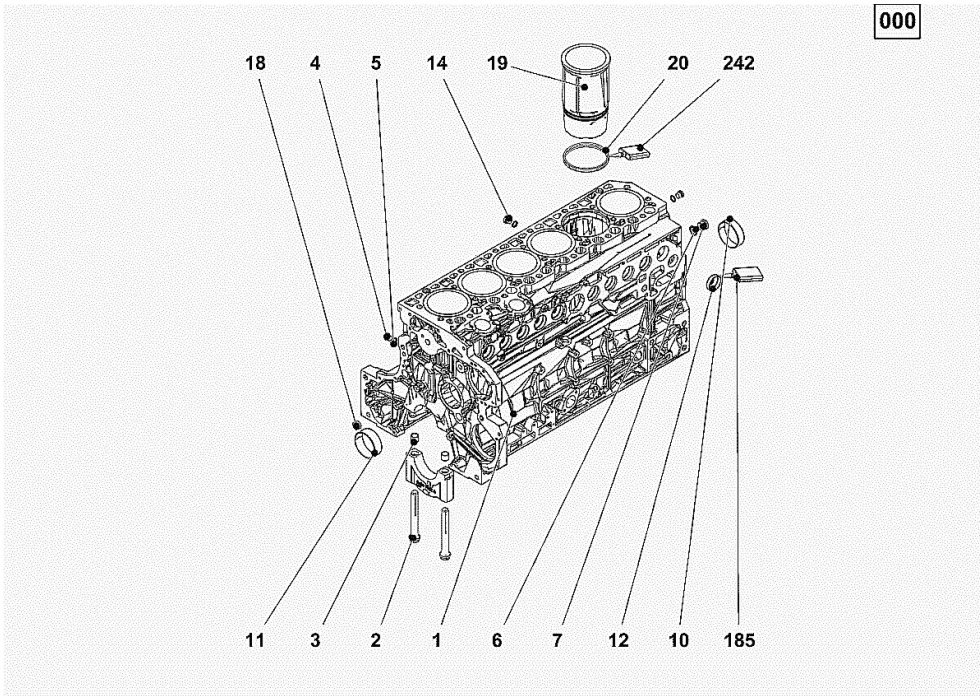

Section: B0 - ENGINE

**KURB.GEH.ENTLUEFT.**

Fig.	P/n	QTY	Name
7	01178750	1	EN 1662 -F-M8X30-10.9-ZNAL-A clamp
8	01183057	1	DIN 3021 -A-29X15 rubber sleeve
9	04298547	1	H 3407 -F22X30X65EAM* rubber plug
10	01181439	1	screw 13 Nm EN 1662 -F-M6X16-10.9-ZNAL-A
13	04913786	2	clamp
14	04905322	1	tube MIT POS.... (7,8)
15	01110746	1	screw m 12 x 20 70 Nm
16	01181442	2	ISO 4762 -M12X20-8.8-A4C screw m6x12 13 Nm
18	01174783	1	EN 1662 -F-M6X12-10.9-ZNAL-A rubber tube
19	04910679	1	H 3430 -A8X14X70 valve MIT POS.... (20,21) 29 Nm
20	01118737	1	oil seal 22 x 27 DIN 7603 -A22X27-CU
21	04904834	1	adapter 29 Nm
22	04906422	1	bracket
23	01176230	1	fascia H 3223 -C22X15-ST/MVQ-1-70
25	01119241	1	pipe union m 12 p.1.5 29 Nm
26	01148893	2	DIN 7643 -8 oil seal DIN 7603 -D12X16-CU-VERZINNT

## Section: B0 - ENGINE

**CRANKCASE**

Fig.	P/n	QTY	Name
------	-----	-----	------

**Notes:**

[6065 HTS -&gt; 16001]

**Engine serial number:**

11299601 11307103 11326915 11328940 11337159 11337160 11337161 11340255 11341924 11341925 11341926  
 11341927 11341928 11350943 11350944 11350945 11350946 11350947 11350948 11350949 11350950 11375569  
 11375570 11375571 11375572 11375573 11382547 11382548 11382549 11382550 11382551 11382552 11383530  
 11383531 11388524 11388525 11388526 11388527 11388528 11388529 11388530 11388531 11391370 11391371  
 11391372 11391373 11391374 11395333 11395334 11395335 11399533 11399534 11399535 11399536 11399537  
 11399538 11399539 11399540 11399541 11399542 11399543 11399544 11399545 11399546 11399547 11399548  
 11413069 11417459 11426359 11426360 11431201 11431202 11431203 11431204 11431205 11431206 11436809  
 11436810 11436811