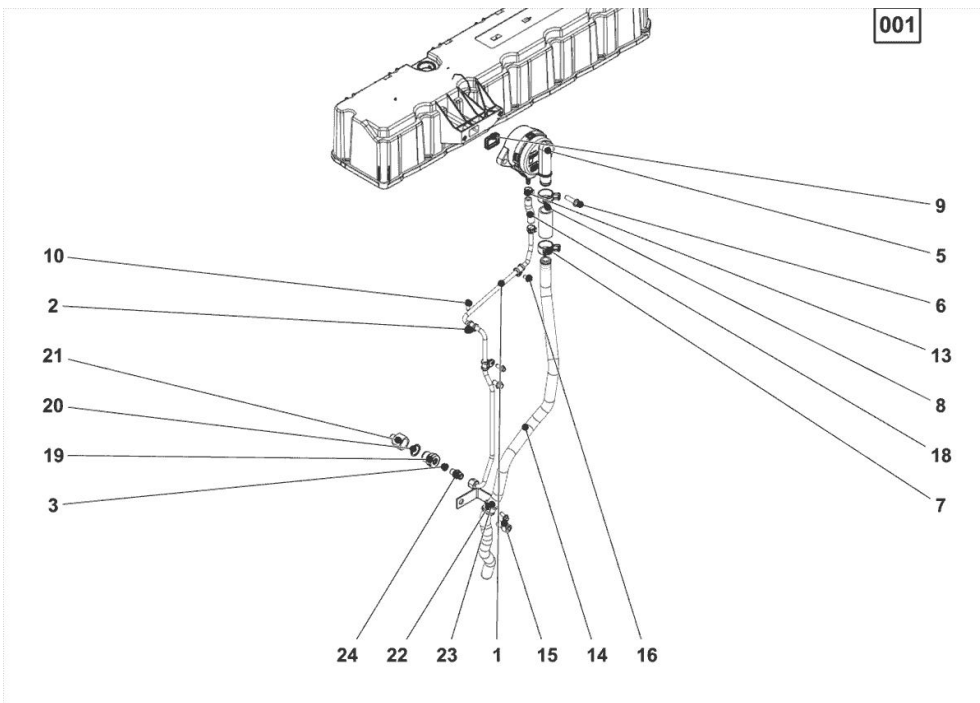

Section: B0 - ENGINE

**KURB.GEH.ENTLUEFT.**

Fig.	P/n	QTY	Name
7	01178750	1	EN 1662 -F-M8X30-10.9-ZNAL-A clamp
8	01183057	1	DIN 3021 -A-29X15 rubber sleeve
9	04298547	1	H 3407 -F22X30X65EAM* rubber plug
10	01181439	1	screw 13 Nm EN 1662 -F-M6X16-10.9-ZNAL-A
13	04913786	2	clamp
14	04905322	1	tube MIT POS.... (7,8)
15	01110746	1	screw m 12 x 20 70 Nm
16	01181442	2	ISO 4762 -M12X20-8.8-A4C screw m6x12 13 Nm
18	01174783	1	EN 1662 -F-M6X12-10.9-ZNAL-A rubber tube
19	04910679	1	H 3430 -A8X14X70 valve MIT POS.... (20,21) 29 Nm
20	01118737	1	oil seal 22 x 27 DIN 7603 -A22X27-CU
21	04904834	1	adapter 29 Nm
22	04906422	1	bracket
23	01176230	1	fascia H 3223 -C22X15-ST/MVQ-1-70
25	01119241	1	pipe union m 12 p.1.5 29 Nm
26	01148893	2	DIN 7643 -8 oil seal DIN 7603 -D12X16-CU-VERZINNT