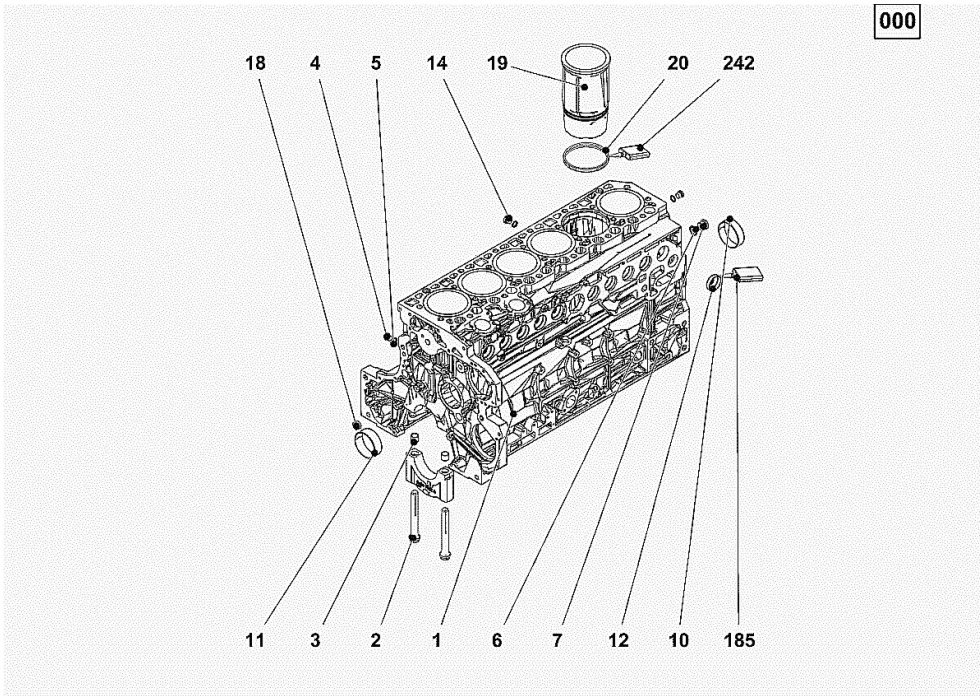

Section: B0 - ENGINE

CRANKCASE

Fig.	P/n	QTY	Name

Notes:

[6090 HTS -> 16001]

Engine serial number:

11299601 11307103 11326915 11328940 11337159 11337160 11337161 11340255 11341924 11341925 11341926
11341927 11341928 11350943 11350944 11350945 11350946 11350947 11350948 11350949 11350950 11375569
11375570 11375571 11375572 11375573 11382547 11382548 11382549 11382550 11382551 11382552 11383530
11383531 11388524 11388525 11388526 11388527 11388528 11388529 11388530 11388531 11391370 11391371
11391372 11391373 11391374 11395333 11395334 11395335 11399533 11399534 11399535 11399536 11399537
11399538 11399539 11399540 11399541 11399542 11399543 11399544 11399545 11399546 11399547 11399548
11413069 11417459 11426359 11426360 11431201 11431202 11431203 11431204 11431205 11431206 11436809
11436810 11436811

1	04910079	1	crankcase WITH POS....
2	04257692	14	screw tightening in accordance with workshop manual specifications
3	04257514	14	spacer
4	01110423	2	screw 34 Nm DIN 908 -M14X1,5-ST-ZNPHRF
5	01148899	3	rubber plug DIN 7603 -D14X18-CU-VERZINNT
6	01148863	1	rubber plug DIN 7603 -D22X27-CU-VERZINNT
7	01124759	1	plug 80 Nm DIN 908 -M22X1,5-ST-A4C
10	04257081	6	bushing
11	04257082	1	bushing
12	01148032	10	cover DIN 443 -A45-ZNPHR
14	01100940	1	screw 34 Nm DIN 7604 -AM14X1,5-ST-A4C
18	01181155	1	plug tightening in accordance with workshop manual specifications H 2812 -2838-M22X1,5-ST-A4C-PRE80
19	04907321	6	cylinder WITH POS.... (20)
20	01181178	12	special oil seal H 2927 -112X3,0-FPM-2-70