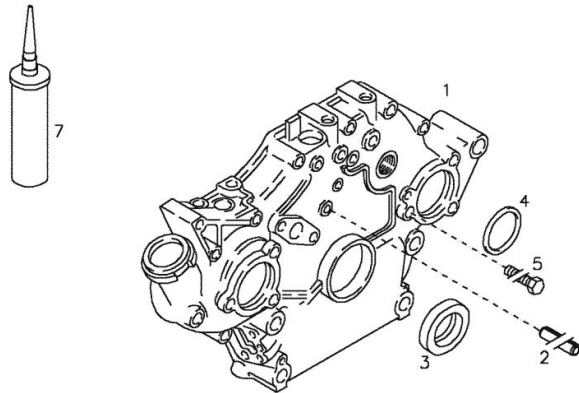

Section: ENGINE

FRONT COVER

Fig.	P/n	QTY	Name

Notes:

[AgroCompact 3.30 V/F]

Engine serial number:

8536198 8536199 8536200 8536201 8536202 8536203 8539350 8539351 8539352 8539353 8539354 8539355 8539356
8539357 8539430 8539431 8539432 8540115 8540116 8540117 8540118 8540119 8543244 8543245 8543246 8543247
8543248 8543249 8543250 8543251 8543252 8555182 8555183 8557880 8557881 8557882 8557883 8557884 8561440
8561441 8561442 8561443 8561444 8564263 8564264 8564265 8564266 8564758 8564759 8564760 8564761 8566862
8566863 8566864 8566865 8566866 8566867 8566868 8566869 8566870 8569638 8569639 8569640 8569641 8569642
8571391 8571392 8571393 8571394 8571395 8571396 8573963 8573964 8573965 8573966 8573967 8576234 8576235
8576236 8576237 8576238 8577067 8577068 8577069 8577070 8579344 8579345 8579346 8580838 8580839 8580840
8580841 8580842 8581749 8581750 8581751 8581752 8581753 8581754 8582940 8582941 8582942 8582943 8582944
8585493 8585494 8585495 8585496 8585497 8590377 8590378 8590379 8590380 8590381 8593234 8593235 8593236
8593237 8593238 8597204 8597205 8597206 8597436 8597437 8600803 8600804 8600805 8600806 8600807 8600808
8604773 8604774 8607047 8607048 8607049 8622090 8622091 8622092 8622093 8622094 8622095 8622096 8622097
8622098 8622099 8622799 8622800 8622801 8622802 8622803 8622804 8622805 8622806 8622807 8622808

001 ©

1	04158412	1	cover
2	01115459	1	pin ISO 008752- 6 X 45-ST
3	04154144	1	special oil seal
4	01166111	1	oil seal H 002927- 80 X 3 -MVQ-1-50
5	01102396	1	screw ISO 004017-M 8 X 8 - 8.8-A4C
7	01016120	1	compound 1 kg H 000699-DEUTZ DW 47- 310 ML