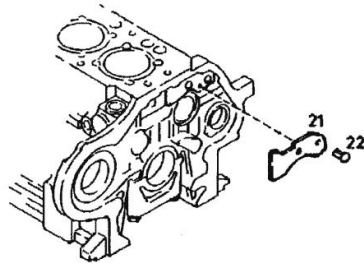

1	04231109	3	injector assembly
2	01119611	3	ring DIN 007980- 8-FST-A4C

Section: ENGINE

CLOSING COMPONENTS

Fig.	P/n	QTY	Name
------	-----	-----	------

Notes:

[AgroCompact 3.30 V/F]

Engine serial number:

8530434 8530435 8530436 8530437 8530438 8530439 8530440 8530441 8530442 8530443 8530444 8530445 8530446
 8530447 8530448 8530449 8530450 8530451 8530452 8530453 8530454 8536198 8536199 8536200 8536201 8536202
 8536203 8539350 8539351 8539352 8539353 8539354 8539355 8539356 8539357 8539430 8539431 8539432 8540115
 8540116 8540117 8540118 8540119 8543244 8543245 8543246 8543247 8543248 8543249 8543250 8543251 8543252
 8555182 8555183 8557880 8557881 8557882 8557883 8557884 8561440 8561441 8561442 8561443 8561444 8564263
 8564264 8564265 8564266 8564758 8564759 8564760 8564761 8566862 8566863 8566864 8566865 8566866 8566867
 8566868 8566869 8566870 8569638 8569639 8569640 8569641 8569642 8571391 8571392 8571393 8571394 8571395
 8571396 8573963 8573964 8573965 8573966 8573967 8576234 8576235 8576236 8576237 8576238 8577067 8577068
 8577069 8577070 8579344 8579345 8579346 8580838 8580839 8580840 8580841 8580842 8581749 8581750 8581751
 8581752 8581753 8581754 8582940 8582941 8582942 8582943 8582944 8585493 8585494 8585495 8585496 8585497
 8590377 8590378 8590379 8590380 8590381 8593234 8593235 8593236 8593237 8593238 8597204 8597205 8597206
 8597436 8597437 8600803 8600804 8600805 8600806 8600807 8600808 8604773 8604774 8607047 8607048 8607049
 8622090 8622091 8622092 8622093 8622094 8622095 8622096 8622097 8622098 8622099 8622799 8622800 8622801
 8622802 8622803 8622804 8622805 8622806 8622807 8622808

000 ©

21	02231082	1	plate UNTIL THE ASSEMBLY MONTH OF 09.1988
22	01115333	2	self tapping screw ISO 008746- 6 X10-ST-A4C 00000000
950	04156862	1	plate FROM THE ASSEMBLY MONTH OF 10.1988

Section: ENGINE

ACCESSORIES