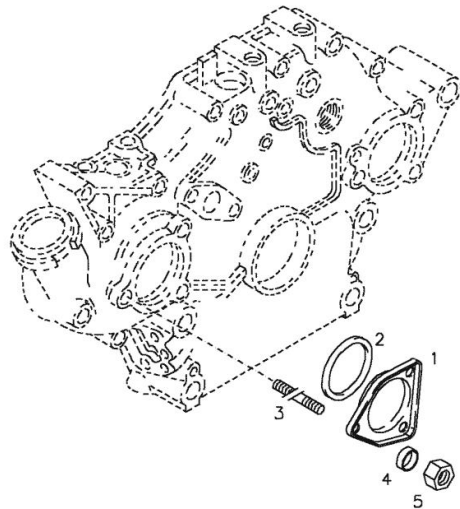

000 ©

1	04152404	1	cover
2	01166110	1	ring H 002927- 80 X 3 -NBR-1-60
3	01176479	3	stud bolt H 002091- 835-M 8 X 20- 8.8-A4C-MK-2D-BL
4	01216143	3	ring
5	01112824	3	nut m 8, d934 ISO 004032-M 8 - 8-A4C