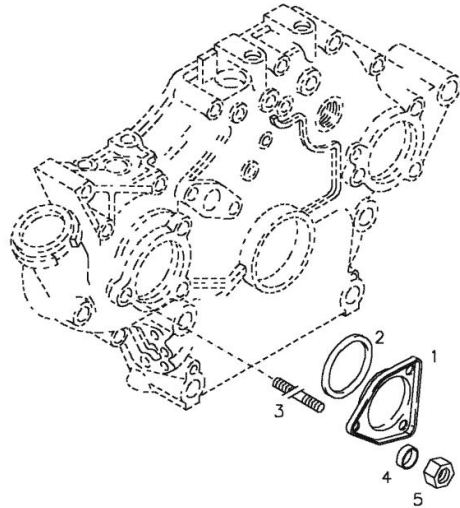

000 ©

0505 0488

1	01111179	1	screw m 8 x 70, d931 ISO 004014- M 8 X 70 - 8.8-A4C
2	01107101	3	washer 8.4 DIN 000125-A 8,4-140HV-A4C
3	01112375	1	screw ISO 004017-M 8 X 80 - 8.8-A4C
4	01111336	1	screw m 10 x 75 DIN 000931- M10 X 75 - 8.8-A4C
5	01102800	1	washer 10.2 DIN 000128-A 10 -FST -A4C
6	01110209	1	screw DIN 000835-M 8 SN4X 85 - 8.8-A4C
7	01102799	1	washer 8, d128 DIN 000128-A 8 -FST -A4C
8	01112824	1	nut m 8, d934 ISO 004032-M 8 - 8-A4C

Section: ENGINE

COVER

Fig.	P/n	QTY	Name
------	-----	-----	------

Notes:

[AgroCompact 3.50 S]

Engine serial number:

8485532 8485533 8524675 8524676 8524677 8524678 8524679 8524680 8524681 8524682 8524683 8524684 8524685
 8524686 8527100 8527101 8527102 8527103 8527104 8527105 8527106 8527107 8527108 8527109 8539743 8539744
 8539745 8539746 8539747 8539748 8539749 8539750 8539751 8539752 8544721 8544722 8544723 8549322 8550120
 8550121 8550122 8550123 8550124 8550125 8550126 8550127 8550128 8550129 8550130 8550131 8550132 8550133
 8550134 8552263 8552264 8552265 8552266 8552267 8555121 8555122 8555123 8555124 8555125 8555126 8555127
 8555128 8558149 8558150 8558151 8563734 8563735 8563736 8563737 8563738 8563739 8566479 8569821 8569822
 8569823 8569824 8569825 8572428 8572429 8572430 8572431 8572432 8572433 8572434 8573903 8573904 8573905
 8573906 8573907 8574442 8574443 8575625 8575626 8577057 8577058 8577059 8577060 8577061 8577062 8577063
 8577064 8579272 8579273 8579274 8582913 8582914 8582915 8590321 8590322 8590323 8590324 8590325 8593190
 8593191 8593192 8593193 8594331 8594332 8594333 8600800 8600801 8600802 8604445 8604446 8604447 8606979
 8606980 8621394 8621395 8621396 8626747 8626748 8626749 8626750 8626751 8626752 8626753 8626754 8626755
 8626756