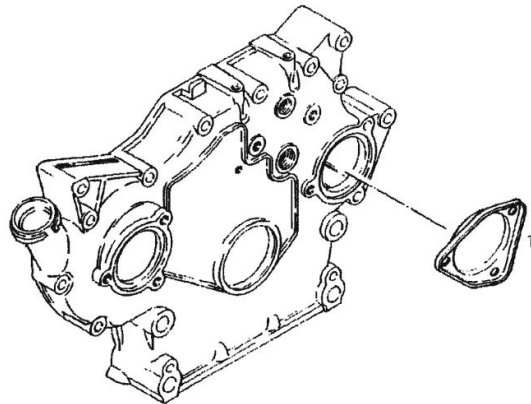

1	01167269	1	bush H 002341-B13X14
---	----------	---	-------------------------

Section: ENGINE

TUNNEL COVER

Fig.	P/n	QTY	Name
------	-----	-----	------

Notes:

[AgroCompact 3.50 S]

Engine serial number:

8485532 8485533 8524675 8524676 8524677 8524678 8524679 8524680 8524681 8524682 8524683 8524684 8524685
 8524686 8527100 8527101 8527102 8527103 8527104 8527105 8527106 8527107 8527108 8527109 8539743 8539744
 8539745 8539746 8539747 8539748 8539749 8539750 8539751 8539752 8544721 8544722 8544723 8549322 8550120
 8550121 8550122 8550123 8550124 8550125 8550126 8550127 8550128 8550129 8550130 8550131 8550132 8550133
 8550134 8552263 8552264 8552265 8552266 8552267 8555121 8555122 8555123 8555124 8555125 8555126 8555127
 8555128 8558149 8558150 8558151 8563734 8563735 8563736 8563737 8563738 8563739 8566479 8569821 8569822
 8569823 8569824 8569825 8572428 8572429 8572430 8572431 8572432 8572433 8572434 8573903 8573904 8573905
 8573906 8573907 8574442 8574443 8575625 8575626 8577057 8577058 8577059 8577060 8577061 8577062 8577063
 8577064 8579272 8579273 8579274 8582913 8582914 8582915 8590321 8590322 8590323 8590324 8590325 8593190
 8593191 8593192 8593193 8594331 8594332 8594333 8600800 8600801 8600802 8604445 8604446 8604447 8606979
 8606980 8621394 8621395 8621396 8626747 8626748 8626749 8626750 8626751 8626752 8626753 8626754 8626755
 8626756