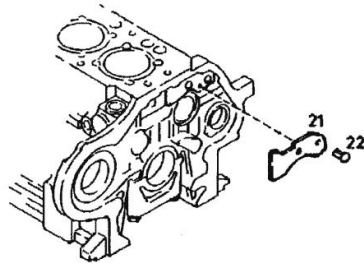

1	04231109	3	injector assembly
2	01119611	3	ring DIN 007980- 8-FST-A4C

Section: ENGINE

CLOSING COMPONENTS

Fig.	P/n	QTY	Name
------	-----	-----	------

Notes:

[AgroCompact 3.50 S]

Engine serial number:

8485532 8485533 8524675 8524676 8524677 8524678 8524679 8524680 8524681 8524682 8524683 8524684 8524685
 8524686 8527100 8527101 8527102 8527103 8527104 8527105 8527106 8527107 8527108 8527109 8539743 8539744
 8539745 8539746 8539747 8539748 8539749 8539750 8539751 8539752 8544721 8544722 8544723 8549322 8550120
 8550121 8550122 8550123 8550124 8550125 8550126 8550127 8550128 8550129 8550130 8550131 8550132 8550133
 8550134 8552263 8552264 8552265 8552266 8552267 8555121 8555122 8555123 8555124 8555125 8555126 8555127
 8555128 8558149 8558150 8558151 8563734 8563735 8563736 8563737 8563738 8563739 8566479 8569821 8569822
 8569823 8569824 8569825 8572428 8572429 8572430 8572431 8572432 8572433 8572434 8573903 8573904 8573905
 8573906 8573907 8574442 8574443 8575625 8575626 8577057 8577058 8577059 8577060 8577061 8577062 8577063
 8577064 8579272 8579273 8579274 8582913 8582914 8582915 8590321 8590322 8590323 8590324 8590325 8593190
 8593191 8593192 8593193 8594331 8594332 8594333 8600800 8600801 8600802 8604445 8604446 8604447 8606979
 8606980 8621394 8621395 8621396 8626747 8626748 8626749 8626750 8626751 8626752 8626753 8626754 8626755
 8626756

000 ©

21	02231082	1	plate UNTIL THE ASSEMBLY MONTH OF 09.1988
22	01115333	2	self tapping screw ISO 008746- 6 X10-ST-A4C 00000000
950	04156862	1	plate FROM THE ASSEMBLY MONTH OF 10.1988

Section: ENGINE
ACCESSORIES