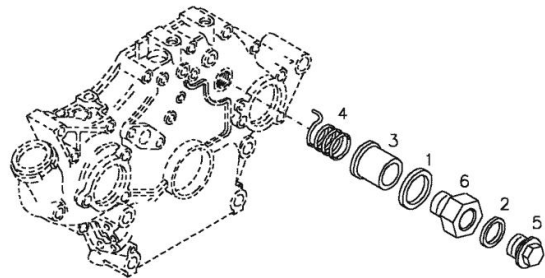

Section: ENGINE

CLOSING COMPONENTS

Fig.	P/n	QTY	Name

Notes:

[AgroCompact 3.50 S]

Engine serial number:

8485532 8485533 8524675 8524676 8524677 8524678 8524679 8524680 8524681 8524682 8524683 8524684 8524685
8524686 8527100 8527101 8527102 8527103 8527104 8527105 8527106 8527107 8527108 8527109 8539743 8539744
8539745 8539746 8539747 8539748 8539749 8539750 8539751 8539752 8544721 8544722 8544723 8549322 8550120
8550121 8550122 8550123 8550124 8550125 8550126 8550127 8550128 8550129 8550130 8550131 8550132 8550133
8550134 8552263 8552264 8552265 8552266 8552267 8555121 8555122 8555123 8555124 8555125 8555126 8555127
8555128 8558149 8558150 8558151 8563734 8563735 8563736 8563737 8563738 8563739 8566479 8569821 8569822
8569823 8569824 8569825 8572428 8572429 8572430 8572431 8572432 8572433 8572434 8573903 8573904 8573905
8573906 8573907 8574442 8574443 8575625 8575626 8577057 8577058 8577059 8577060 8577061 8577062 8577063
8577064 8579272 8579273 8579274 8582913 8582914 8582915 8590321 8590322 8590323 8590324 8590325 8593190
8593191 8593192 8593193 8594331 8594332 8594333 8600800 8600801 8600802 8604445 8604446 8604447 8606979
8606980 8621394 8621395 8621396 8626747 8626748 8626749 8626750 8626751 8626752 8626753 8626754 8626755
8626756

001 ©

1	01118750	1	oil seal DIN 007603-A 24 X 30 -AL
2	01118713	1	washer 18.5 DIN 007603-A 18 X 22 -CU
3	02135019	1	tube
4	02237638	1	spring
5	01118971	1	screw DIN 007604-AM18X1,5 -ST-A4C
6	02135685	1	screw