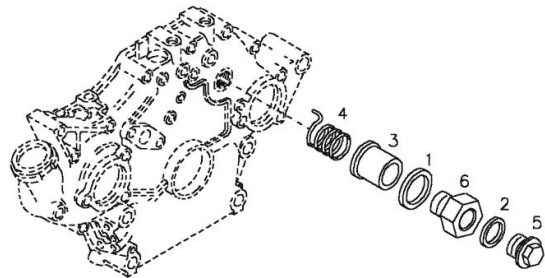

Section: ENGINE

CLOSING COMPONENTS

Fig.	P/n	QTY	Name
2	01118713	1	washer 18.5 DIN 007603-A 18 X 22 -CU
3	02135019	1	tube
4	02237638	1	spring
5	01118971	1	screw DIN 007604-AM18X1,5 -ST-A4C
6	02135685	1	screw

001 ©