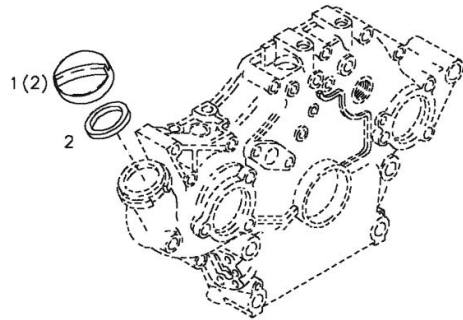

001 ©

1	01236291	1	plug WITH ITEM (2)
2	01236290	1	oil seal

CLOSING COMPONENTS

Fig.	P/n	QTY	Name
------	-----	-----	------

Notes:

[AGROSUN 100]

Engine serial number:

8550080 8550081 8550082 8550083 8564606 8564607 8564608 8564609 8564610 8564611 8564612 8564613 8564895
 8564896 8564897 8564898 8564899 8564900 8571518 8571519 8571520 8571521 8571522 8571523 8571524 8574065
 8574066 8574067 8574068 8574069 8574070 8574295 8574296 8574297 8575709 8575710 8578885 8578886 8578887
 8578888 8578889 8580711 8580712 8580713 8580714 8580715 8580716 8580717 8580718 8580719 8580720 8580721
 8580722 8580723 8580724 8580725 8580726 8580727 8583001 8583002 8583003 8583004 8583005 8583006 8583007
 8583008 8583009 8583010 8585137 8585138 8585139 8585140 8587122 8587123 8587124 8588194 8588195 8588196
 8592997 8592998 8592999 8593000 8593001 8593002 8593003 8593004 8593005 8593006 8593007 8631003 8637509
 8637510 8640413 8640414 8640415 8642299 8645214 8645894 8645895 8645896 8645897 8645898 8650153 8650154
 8650155 8650156 8650157 8650158 8666788 8666789 8671432 8671433 8672150 8672151 8672152 8672153 8672154