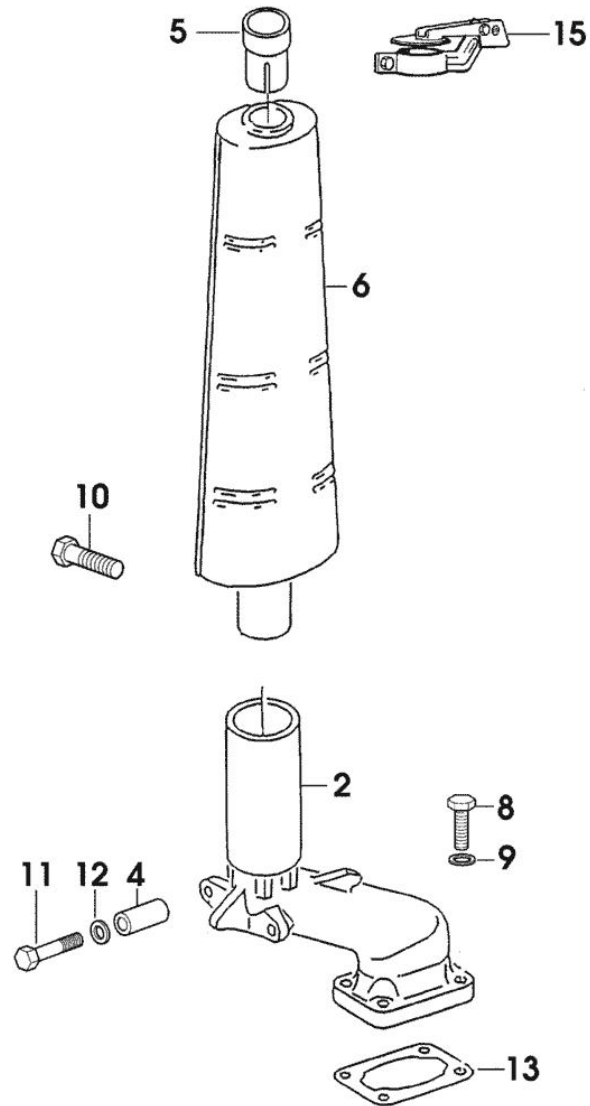

Section: ENGINE

EXHAUST PIPE

Fig.	P/n	QTY	Name
------	-----	-----	------

Notes:

[AGROSUN 100]

2	04336272	1	exhaust manifold
4	04338269	2	spacer
5	04382977	1	sleeve
6	04385384	1	exhaust pipe
8	2.0112.211.2	1	screw m 8 p.1.25 x 30
8	2.0112.215.2	3	screw m 8 p.1.25 x 40
9	2.1310.004.2	4	flat washer 8.4x17
10	2.0112.309.2	1	screw m 10 p.1.5 x 25
11	2.0112.325.2	2	screw m 10 p.1.5 x 80
12	2.1474.010.2	2	washer 10
13	04378888	1	gasket
15	0.212.5640.4/30	1	small cover

1	01118750	1	oil seal DIN 007603-A 24 X 30 X2 -AL *
2	04230057	1	screw
3	02135019	1	tube
4	02237638	1	spring

NOZZLE

Fig.	P/n	QTY	Name
------	-----	-----	------

Notes:

[AGROSUN 100]

Engine serial number:

8550080 8550081 8550082 8550083 8564606 8564607 8564608 8564609 8564610 8564611 8564612 8564613 8564895
 8564896 8564897 8564898 8564899 8564900 8571518 8571519 8571520 8571521 8571522 8571523 8571524 8574065
 8574066 8574067 8574068 8574069 8574070 8574295 8574296 8574297 8575709 8575710 8578885 8578886 8578887
 8578888 8578889 8580711 8580712 8580713 8580714 8580715 8580716 8580717 8580718 8580719 8580720 8580721
 8580722 8580723 8580724 8580725 8580726 8580727 8583001 8583002 8583003 8583004 8583005 8583006 8583007
 8583008 8583009 8583010 8585137 8585138 8585139 8585140 8587122 8587123 8587124 8588194 8588195 8588196
 8592997 8592998 8592999 8593000 8593001 8593002 8593003 8593004 8593005 8593006 8593007 8631003 8637509
 8637510 8640413 8640414 8640415 8642299 8645214 8645894 8645895 8645896 8645897 8645898 8650153 8650154
 8650155 8650156 8650157 8650158 8666788 8666789 8671432 8671433 8672150 8672151 8672152 8672153 8672154