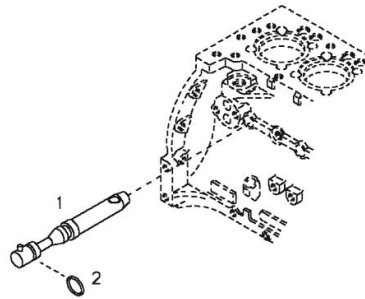

NOZZLE

Fig.	P/n	QTY	Name

Notes:

[AGROSUN 100]

Engine serial number:

8550080 8550081 8550082 8550083 8564606 8564607 8564608 8564609 8564610 8564611 8564612 8564613 8564895
8564896 8564897 8564898 8564899 8564900 8571518 8571519 8571520 8571521 8571522 8571523 8571524 8574065
8574066 8574067 8574068 8574069 8574070 8574295 8574296 8574297 8575709 8575710 8578885 8578886 8578887
8578888 8578889 8580711 8580712 8580713 8580714 8580715 8580716 8580717 8580718 8580719 8580720 8580721
8580722 8580723 8580724 8580725 8580726 8580727 8583001 8583002 8583003 8583004 8583005 8583006 8583007
8583008 8583009 8583010 8585137 8585138 8585139 8585140 8587122 8587123 8587124 8588194 8588195 8588196
8592997 8592998 8592999 8593000 8593001 8593002 8593003 8593004 8593005 8593006 8593007 8631003 8637509
8637510 8640413 8640414 8640415 8642299 8645214 8645894 8645895 8645896 8645897 8645898 8650153 8650154
8650155 8650156 8650157 8650158 8666788 8666789 8671432 8671433 8672150 8672151 8672152 8672153 8672154

001 ©

1	04231147	1	injector assembly
2	01173838	1	oil seal
950	01001202	1	H 002927- 9 X 1,5 -FPM-1-70 gasket H 000699-DEUTZ DW 49- 1 KG