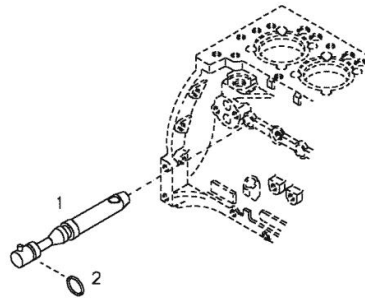

Section: ENGINE

NOZZLE

Fig.	P/n	QTY	Name

Notes:

[AGROSUN 120]

Engine serial number:

8550084 8550085 8550086 8550087 8550088 8550089 8550090 8550091 8575701 8575702 8575703 8575704 8575705
8575706 8575707 8575708 8576665 8577409 8579420 8579421 8579422 8579423 8579424 8579425 8579426 8579427
8579428 8579659 8579660 8579661 8579662 8579663 8579664 8580011 8580012 8580013 8580014 8580015 8580016
8580017 8580018 8580019 8580020 8582990 8582991 8582992 8582993 8582994 8582995 8582996 8582997 8582998
8582999 8583000 8585141 8585142 8585143 8585144 8585145 8585146 8585147 8585148 8585149 8585150 8585151
8585152 8585153 8585154 8585155 8585156 8585157 8585158 8621273 8626842 8628384 8628385 8628386 8628387
8628595 8628596 8628597 8628598 8628599 8628600 8628601 8628602 8628603 8633515 8634878 8634879 8634880
8634881 8634882 8634883 8634884 8634885 8634886 8634887 8634888 8634889 8637504 8637505 8637506 8637507
8637508 8645905 8645906 8645907 8646838 8646839 8646840 8646841 8646842 8646843 8646844 8646845 8651260
8652905 8652906 8652907 8654086 8655424 8655425 8655426 8658227 8658228 8658229 8659453 8659454

001 ©

1	04231147	1	injector assembly
2	01173838	1	oil seal H 002927- 9 X 1,5 -FPM-1-70
950	01001202	1	gasket H 000699-DEUTZ DW 49- 1 KG