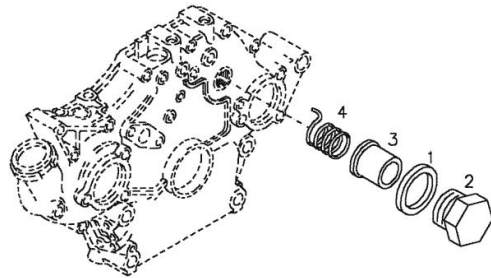

001 ©

1	01236291	1	plug WITH ITEM ... (2)
2	01236290	1	oil seal

Section: ENGINE

CLOSING COMPONENTS

Fig.	P/n	QTY	Name
------	-----	-----	------

Notes:

[AGROSUN 120]

Engine serial number:

8550084 8550085 8550086 8550087 8550088 8550089 8550090 8550091 8575701 8575702 8575703 8575704 8575705
 8575706 8575707 8575708 8576665 8577409 8579420 8579421 8579422 8579423 8579424 8579425 8579426 8579427
 8579428 8579659 8579660 8579661 8579662 8579663 8579664 8580011 8580012 8580013 8580014 8580015 8580016
 8580017 8580018 8580019 8580020 8582990 8582991 8582992 8582993 8582994 8582995 8582996 8582997 8582998
 8582999 8583000 8585141 8585142 8585143 8585144 8585145 8585146 8585147 8585148 8585149 8585150 8585151
 8585152 8585153 8585154 8585155 8585156 8585157 8585158 8621273 8626842 8628384 8628385 8628386 8628387
 8628595 8628596 8628597 8628598 8628599 8628600 8628601 8628602 8628603 8633515 8634878 8634879 8634880
 8634881 8634882 8634883 8634884 8634885 8634886 8634887 8634888 8634889 8637504 8637505 8637506 8637507
 8637508 8645905 8645906 8645907 8646838 8646839 8646840 8646841 8646842 8646843 8646844 8646845 8651260
 8652905 8652906 8652907 8654086 8655424 8655425 8655426 8658227 8658228 8658229 8659453 8659454