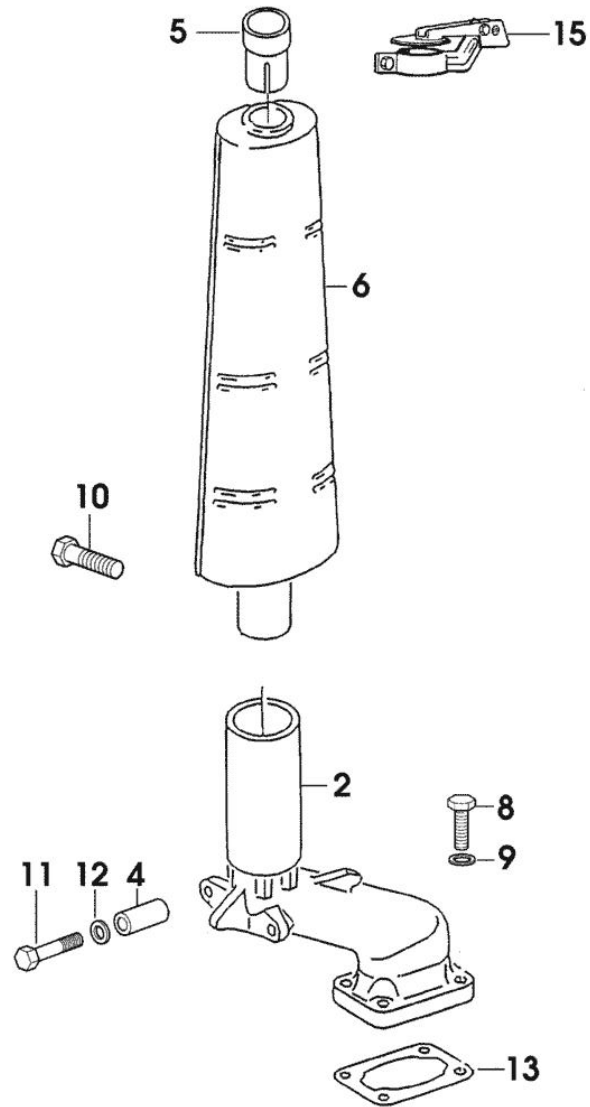

EXHAUST PIPE

Fig.	P/n	QTY	Name
------	-----	-----	------

Notes:
[AGROSUN 120]

2	04336272	1	exhaust manifold
4	04338269	2	spacer
5	04382977	1	sleeve
6	04385384	1	exhaust pipe
8	2.0112.211.2	1	screw m 8 p.1.25 x 30
8	2.0112.215.2	3	screw m 8 p.1.25 x 40
9	2.1310.004.2	4	flat washer 8.4x17
10	2.0112.309.2	1	screw m 10 p.1.5 x 25
11	2.0112.325.2	2	screw m 10 p.1.5 x 80
12	2.1474.010.2	2	washer 10
13	04378888	1	gasket
15	0.212.5640.4/30	1	small cover

Section: ENGINE
IDLER BEARING

Fig.	P/n	QTY	Name
------	-----	-----	------

Notes:
 [AGROSUN 120]

Engine serial number:

8550084 8550085 8550086 8550087 8550088 8550089 8550090 8550091 8575701 8575702 8575703 8575704 8575705
 8575706 8575707 8575708 8576665 8577409 8579420 8579421 8579422 8579423 8579424 8579425 8579426 8579427
 8579428 8579659 8579660 8579661 8579662 8579663 8579664 8580011 8580012 8580013 8580014 8580015 8580016
 8580017 8580018 8580019 8580020 8582990 8582991 8582992 8582993 8582994 8582995 8582996 8582997 8582998
 8582999 8583000 8585141 8585142 8585143 8585144 8585145 8585146 8585147 8585148 8585149 8585150 8585151
 8585152 8585153 8585154 8585155 8585156 8585157 8585158 8621273 8626842 8628384 8628385 8628386 8628387
 8628595 8628596 8628597 8628598 8628599 8628600 8628601 8628602 8628603 8633515 8634878 8634879 8634880
 8634881 8634882 8634883 8634884 8634885 8634886 8634887 8634888 8634889 8637504 8637505 8637506 8637507
 8637508 8645905 8645906 8645907 8646838 8646839 8646840 8646841 8646842 8646843 8646844 8646845 8651260
 8652905 8652906 8652907 8654086 8655424 8655425 8655426 8658227 8658228 8658229

1	01118750	1	oil seal DIN 007603-A 24 X 30 X2 -AL *
2	04230057	1	screw
3	02135019	1	tube
4	02237638	1	spring

Section: ENGINE

NOZZLE

Fig.	P/n	QTY	Name
------	-----	-----	------

Notes:

[AGROSUN 120]

Engine serial number: