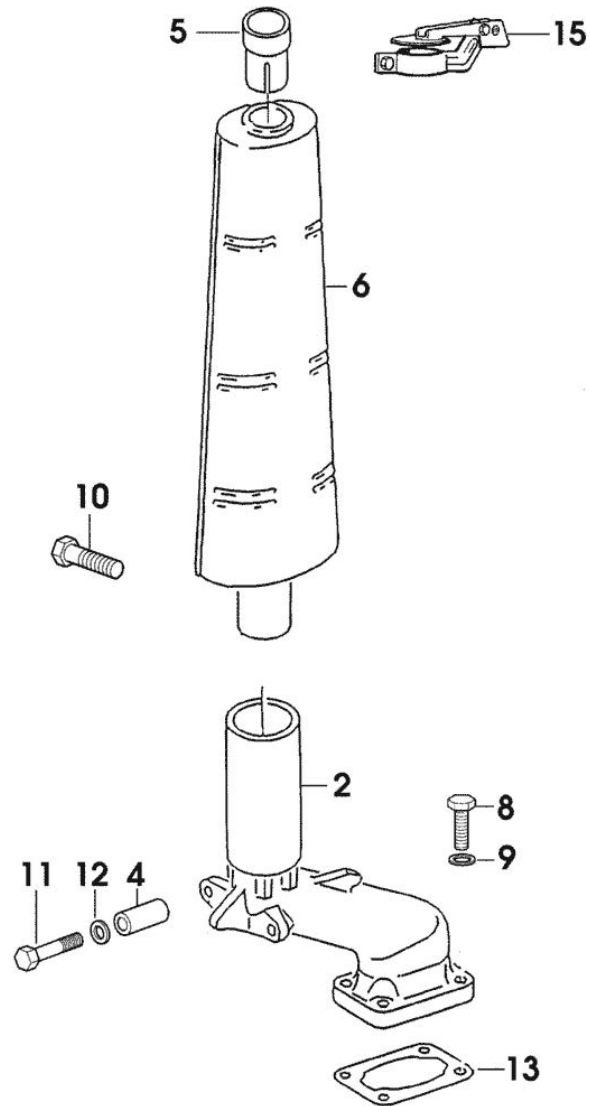

Section: ENGINE

**EXHAUST PIPE**

Fig.	P/n	QTY	Name
------	-----	-----	------

Notes:

[AGROSUN 140]

2	04336272	1	exhaust manifold
4	04338269	2	spacer
5	04382977	1	sleeve
6	04385384	1	exhaust pipe
8	2.0112.211.2	1	screw m 8 p.1.25 x 30
8	2.0112.215.2	3	screw m 8 p.1.25 x 40
9	2.1310.004.2	4	flat washer 8.4x17
10	2.0112.309.2	1	screw m 10 p.1.5 x 25
11	2.0112.325.2	2	screw m 10 p.1.5 x 80
12	2.1474.010.2	2	washer 10
13	04378888	1	gasket
15	0.212.5640.4/30	1	small cover

796\_077

Section: ENGINE  
**IDLER BEARING**

Fig.	P/n	QTY	Name
------	-----	-----	------

Notes:  
 [AGROSUN 140]

**Engine serial number:**

8550092 8550093 8550094 8550095 8550096 8550097 8550098 8550099 8574071 8574072 8574073 8574074 8574075  
 8574076 8574077 8574078 8574079 8574080 8574081 8579409 8579410 8579411 8579412 8579413 8579414 8579415  
 8579416 8579417 8579418 8579419 8583011 8583012 8583013 8583014 8583015 8583016 8583017 8583018 8583019  
 8586215 8586216 8586217 8590453 8590454 8590455 8590456 8590457 8590458 8590459 8590460 8590461 8593931  
 8593932 8593933 8593934 8633516 8633517 8635400 8635401 8635402 8641587 8641588 8641589 8641590 8641591  
 8642300 8642301 8642302 8645899 8645900 8645901 8645902 8645903 8645904 8646521 8646522 8646523 8647815  
 8647816 8650599 8650600 8650601 8650602 8650603 8650604 8650605 8650606 8650607 8650608 8655422 8655423  
 8655427 8655428 8655429 8655430 8658230 8658231 8658232 8658233 8658234 8658235 8658236 8658237

001 ©

1	01236291	1	plug WITH ITEM .... (2)
2	01236290	1	oil seal

Section: ENGINE

**CLOSING COMPONENTS**

Fig.	P/n	QTY	Name
------	-----	-----	------

**Notes:**

[AGROSUN 140]

**Engine serial number:**

1	01118750	1	oil seal DIN 007603-A 24 X 30 X2 -AL *
2	04230057	1	screw
3	02135019	1	tube
4	02237638	1	spring

**NOZZLE**

Fig.	P/n	QTY	Name
------	-----	-----	------

**Notes:**

[AGROSUN 140]

**Engine serial number:**