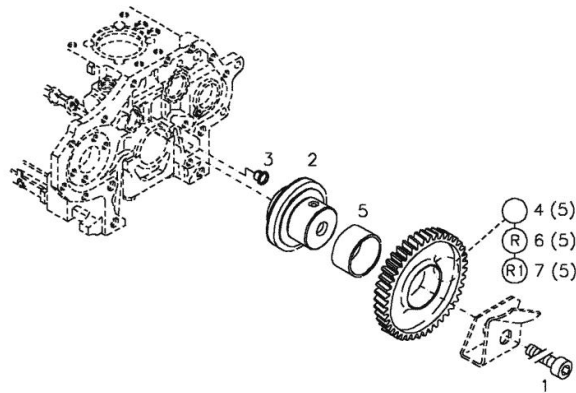

Section: ENGINE
IDLER BEARING

Fig.	P/n	QTY	Name

Notes:
[AGROSUN 140]

Engine serial number:

8550092 8550093 8550094 8550095 8550096 8550097 8550098 8550099 8574071 8574072 8574073 8574074 8574075
8574076 8574077 8574078 8574079 8574080 8574081 8579409 8579410 8579411 8579412 8579413 8579414 8579415
8579416 8579417 8579418 8579419 8583011 8583012 8583013 8583014 8583015 8583016 8583017 8583018 8583019
8586215 8586216 8586217 8590453 8590454 8590455 8590456 8590457 8590458 8590459 8590460 8590461 8593931
8593932 8593933 8593934 8633516 8633517 8635400 8635401 8635402 8641587 8641588 8641589 8641590 8641591
8642300 8642301 8642302 8645899 8645900 8645901 8645902 8645903 8645904 8646521 8646522 8646523 8647815
8647816 8650599 8650600 8650601 8650602 8650603 8650604 8650605 8650606 8650607 8650608 8655422 8655423
8655427 8655428 8655429 8655430 8658230 8658231 8658232 8658233 8658234 8658235 8658236 8658237

001 ©

1	01151461	1	screw ISO 004762- M10 X 60 -10.9-OELGESCHW
2	04156285	1	journal
3	04156283	1	bush
4	04153996	1	gear wheel WITH ITEM .... (5) STANDARD
5	03362538	1	bushing
6	04233371	1	wheel WITH ITEM .... (5) RENAULT F 4L912/913
7	04233374	1	support WITH ITEM .... (5) RENAULT F 4L912/913