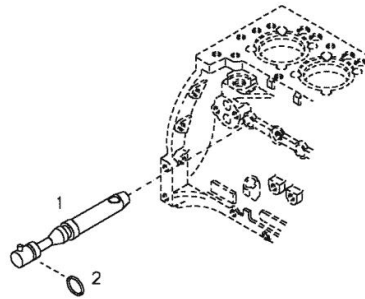

NOZZLE

Fig.	P/n	QTY	Name

Notes:

[AGROSUN 140]

Engine serial number:

8550092 8550093 8550094 8550095 8550096 8550097 8550098 8550099 8574071 8574072 8574073 8574074 8574075
8574076 8574077 8574078 8574079 8574080 8574081 8579409 8579410 8579411 8579412 8579413 8579414 8579415
8579416 8579417 8579418 8579419 8583011 8583012 8583013 8583014 8583015 8583016 8583017 8583018 8583019
8586215 8586216 8586217 8590453 8590454 8590455 8590456 8590457 8590458 8590459 8590460 8590461 8593931
8593932 8593933 8593934 8633516 8633517 8635400 8635401 8635402 8641587 8641588 8641589 8641590 8641591
8642300 8642301 8642302 8645899 8645900 8645901 8645902 8645903 8645904 8646521 8646522 8646523 8647815
8647816 8650599 8650600 8650601 8650602 8650603 8650604 8650605 8650606 8650607 8650608 8655422 8655423
8655427 8655428 8655429 8655430 8658230 8658231 8658232 8658233 8658234 8658235 8658236 8658237 8661734
8664652 8664653 8664654 8664655 8664656 8664657 8664658 8666783 8666784 8666785 8666786 8666787 8667363
8667364 8667365 8670274 8671007 8671008 8671009 8671010 8672680

001 ©

1	04231147	1	injector assembly
2	01173838	1	oil seal H 002927- 9 X 1,5 -FPM-1-70
950	01001202	1	gasket H 000699-DEUTZ DW 49- 1 KG