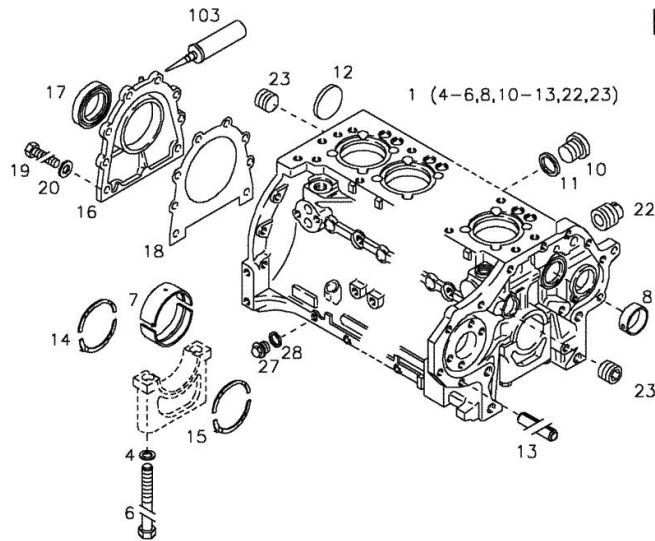

Section: ENGINE  
**CRANKCASE**

Fig.	P/n	QTY	Name
------	-----	-----	------

Notes:  
 [AGROSUN 140]

**Engine serial number:**

8550092 8550093 8550094 8550095 8550096 8550097 8550098 8550099 8574071 8574072 8574073 8574074 8574075  
 8574076 8574077 8574078 8574079 8574080 8574081 8579409 8579410 8579411 8579412 8579413 8579414 8579415  
 8579416 8579417 8579418 8579419 8583011 8583012 8583013 8583014 8583015 8583016 8583017 8583018 8583019  
 8586215 8586216 8586217 8590453 8590454 8590455 8590456 8590457 8590458 8590459 8590460 8590461 8593931  
 8593932 8593933 8593934 8633516 8633517 8635400 8635401 8635402 8641587 8641588 8641589 8641590 8641591  
 8642300 8642301 8642302 8645899 8645900 8645901 8645902 8645903 8645904 8646521 8646522 8646523 8647815  
 8647816 8650599 8650600 8650601 8650602 8650603 8650604 8650605 8650606 8650607 8650608 8655422 8655423  
 8655427 8655428 8655429 8655430 8658230 8658231 8658232 8658233 8658234 8658235 8658236 8658237 8661734  
 8664652 8664653 8664654 8664655 8664656 8664657 8664658 8666783 8666784 8666785 8666786 8666787 8667363  
 8667364 8667365 8670274 8671007 8671008 8671009 8671010 8672680

001 ©

1	04232848	1	crankcase WITH ITEM .... (4-6,8,10-13,22-23)
4	01218426	14	washer H 002308-15 X23X1,5 -A4C
6	04156058	14	screw
7	04231467	7	half-bushing NORMAL (1) MM RD, UNDERSIZE STEP ITEM 2 REPAIR BEARING FOR INSIDE AND OUTSIDE SEE ITEM(3) (1) = 70.00 MM (2) = 950-955 (3) = 964
8	04156548	1	bushing
10	01110422	7	screw DIN 000908-M12X1,5-ST
11	01118673	7	oil seal DIN 007603-A 12 X 15,5 -CU
12	01216240	1	disc
13	01167266	2	bush H 002341-B11X16
14	02230181	1	shim NORMAL (A) MM RD, FOR OVERSIZED PART SEE POS (B) (A) = 3,00 MM (B) = 956-959
15	02230171	1	shim mm 3.00 NORMAL (A) MM RD,