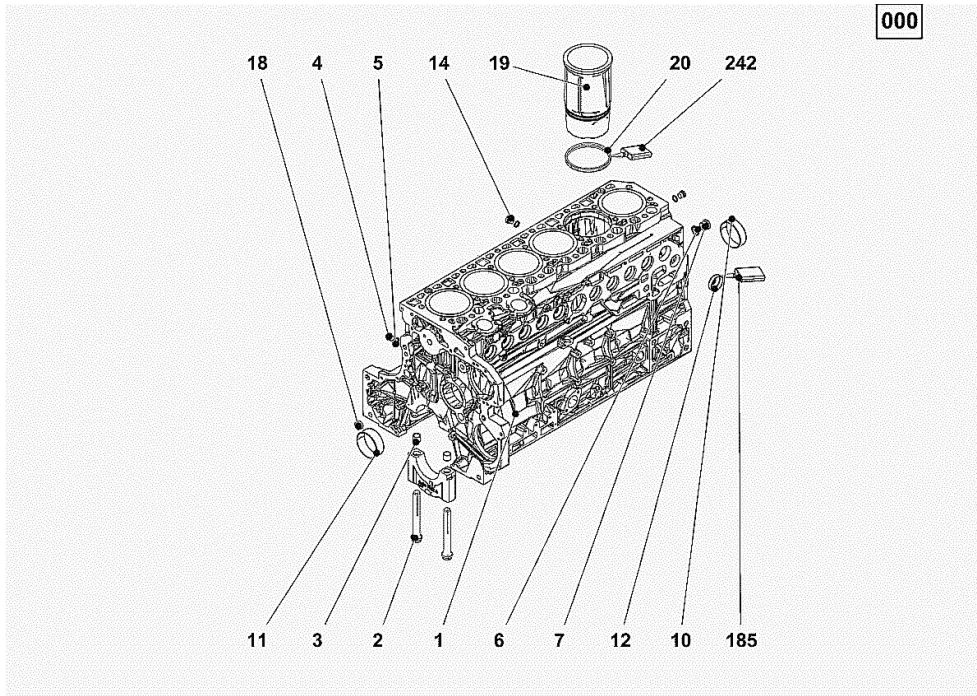

Section: B0 - ENGINE

CRANKCASE

Fig.	P/n	QTY	Name

Notes:

[C 7206]

Engine serial number:

11299601 11307103 11326915 11328940 11337159 11337160 11337161 11340255 11341924 11341925 11341926
11341927 11341928 11350943 11350944 11350945 11350946 11350947 11350948 11350949 11350950 11375569
11375570 11375571 11375572 11375573 11382547 11382548 11382549 11382550 11382551 11382552 11383530
11383531 11388524 11388525 11388526 11388527 11388528 11388529 11388530 11388531 11391370 11391371
11391372 11391373 11391374 11395333 11395334 11395335 11399533 11399534 11399535 11399536 11399537
11399538 11399539 11399540 11399541 11399542 11399543 11399544 11399545 11399546 11399547 11399548
11413069 11417459 11426359 11426360 11431201 11431202 11431203 11431204 11431205 11431206 11436809
11436810 11436811

1	04910079	1	crankcase WITH POS....
2	04257692	14	screw tightening in accordance with workshop manual specifications
3	04257514	14	spacer
4	01110423	2	screw 34 Nm DIN 908 -M14X1,5-ST-ZNPHRF
5	01148899	3	rubber plug DIN 7603 -D14X18-CU-VERZINNT
6	01148863	1	rubber plug DIN 7603 -D22X27-CU-VERZINNT
7	01124759	1	plug 80 Nm DIN 908 -M22X1,5-ST-A4C
10	04257081	6	bushing
11	04257082	1	bushing
12	01148032	10	cover DIN 443 -A45-ZNPHR
14	01100940	1	screw 34 Nm DIN 7604 -AM14X1,5-ST-A4C
18	01181155	1	plug tightening in accordance with workshop manual specifications H 2812 -2838-M22X1,5-ST-A4C-PRE80
19	04907321	6	cylinder WITH POS.... (20)
20	01181178	12	special oil seal H 2927 -112X3,0-FPM-2-70