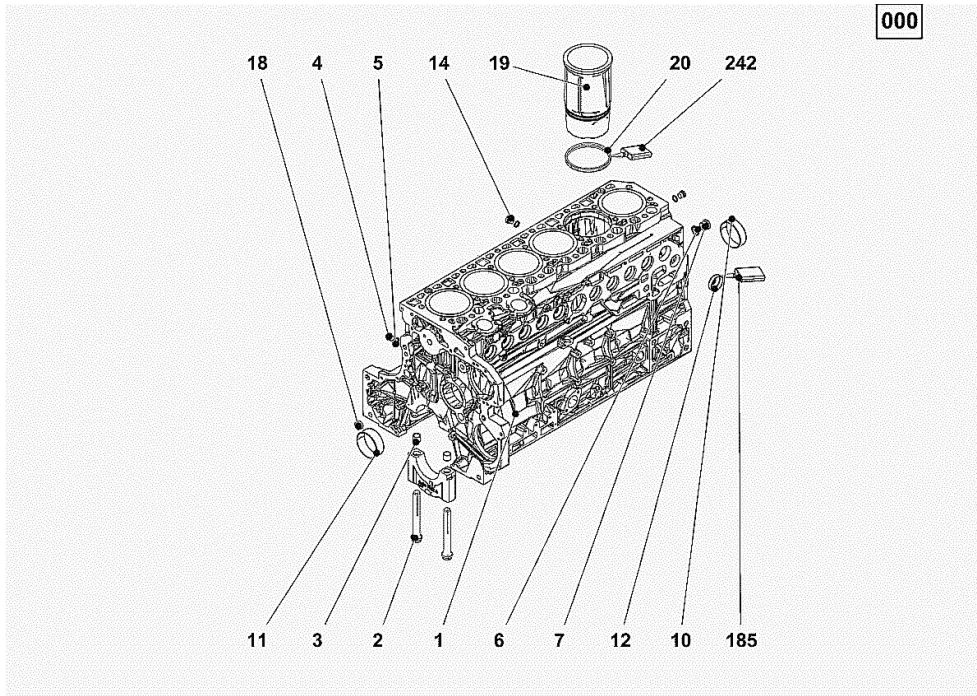

Section: B0 - ENGINE

CRANKCASE

Fig.	P/n	QTY	Name

Notes:

[C 9205 TS/TSB]

Engine serial number:

11299601 11307103 11326915 11328940 11337159 11337160 11337161 11340255 11341924 11341925 11341926
11341927 11341928 11350943 11350944 11350945 11350946 11350947 11350948 11350949 11350950 11375569
11375570 11375571 11375572 11375573 11382547 11382548 11382549 11382550 11382551 11382552 11383530
11383531 11388524 11388525 11388526 11388527 11388528 11388529 11388530 11388531 11391370 11391371
11391372 11391373 11391374 11395333 11395334 11395335 11399533 11399534 11399535 11399536 11399537
11399538 11399539 11399540 11399541 11399542 11399543 11399544 11399545 11399546 11399547 11399548
11413069 11417459 11426359 11426360 11431201 11431202 11431203 11431204 11431205 11431206 11436809
11436810 11436811

1	04910079	1	crankcase WITH POS....
2	04257692	14	screw tightening in accordance with workshop manual specifications
3	04257514	14	spacer
4	01110423	2	screw 34 Nm DIN 908 -M14X1,5-ST-ZNPHRF
5	01148899	3	rubber plug DIN 7603 -D14X18-CU-VERZINNT
6	01148863	1	rubber plug DIN 7603 -D22X27-CU-VERZINNT
7	01124759	1	plug 80 Nm DIN 908 -M22X1,5-ST-A4C
10	04257081	6	bushing
11	04257082	1	bushing
12	01148032	10	cover DIN 443 -A45-ZNPHR
14	01100940	1	screw 34 Nm DIN 7604 -AM14X1,5-ST-A4C
18	01181155	1	plug tightening in accordance with workshop manual specifications H 2812 -2838-M22X1,5-ST-A4C-PRE80
19	04907321	6	cylinder WITH POS.... (20)
20	01181178	12	special oil seal H 2927 -112X3,0-FPM-2-70