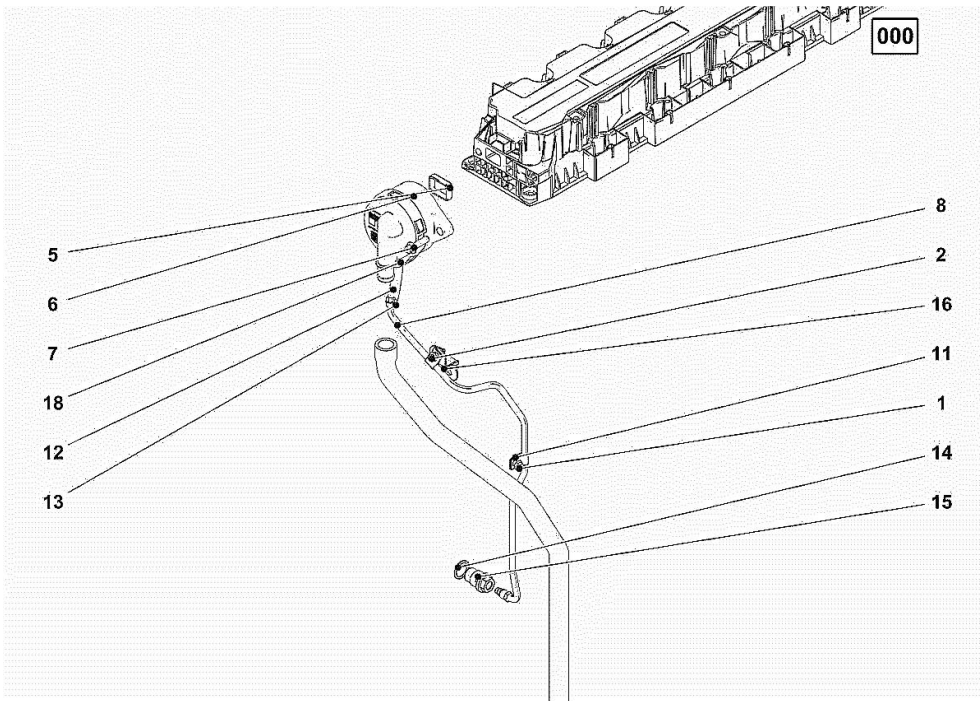

1	01181442	1	screw m6x12 13 Nm
2	01181433	1	screw 13 Nm EN 1662 -F-M6X12-10.9-ZNAL-A
5	04298547	1	rubber plug
6	04905110	1	breather WITH POS.... (5)
7	01181432	2	screw m8x30 21 Nm EN 1662 -F-M8X30-10.9-ZNAL-A
8	04504866	1	tube WITH POS.... 11-13 20 Nm
11	02144961	2	fascia
12	04291246	1	rubber tube H 3407 -F8X14X72-EAM/ARAMID/EAM
13	01182878	1	fascia H 3461 -F-13,0/8
14	01118737	1	oil seal 22 x 27 DIN 7603 -A22X27-CU
15	04505853	1	pipe union 80 Nm
16	04504828	1	support
18	01182878	1	fascia H 3461 -F-13,0/8