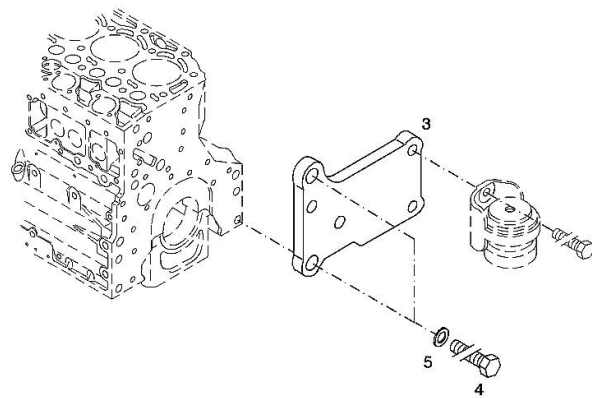

ACCESSORIES

Fig.	P/n	QTY	Name

Notes:

[FORTIS 140 Infinity]

Engine serial number:

11425626 11428072 11428073 11428074 11443761 11443762 11443763 11479197 11479198 11484755 11484756
11519365 11519366 11519367 11519368 11519369 11519370 11519371 11519372 11519373 11519374 11526476
11526477 11526478 11526479 11526480 11526481 11527170 11527339 11527340 11527341 11527342 11527343
11527344 11527345 11527346 11527347 22000592 22000593 22000594 22000595

3	04288659	1	support
4	01148261	2	screw ISO 4017 -M16X40-10.9-ZNAL-A
5	01181400	2	washer H 2308 -18X25X1,5-A4C

006 ©