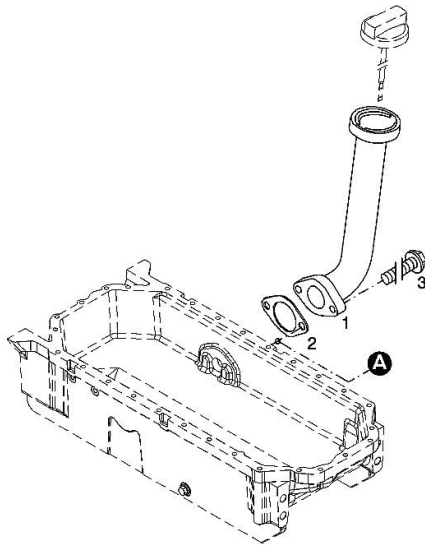

Section: B0 - ENGINE
OIL FILLER NECK

Fig.	P/n	QTY	Name

Notes:
[FORTIS 140 Infinity]

Engine serial number:

11425626 11428072 11428073 11428074 11443761 11443762 11443763 11479197 11479198 11484755 11484756
11519365 11519366 11519367 11519368 11519369 11519370 11519371 11519372 11519373 11519374 11526476
11526477 11526478 11526479 11526480 11526481 11527170 11527339 11527340 11527341 11527342 11527343
11527344 11527345 11527346 11527347 22000413 22000430 22000592 22000593 22000594 22000595

1	04207099	1	tube
2	01178421	1	gasket
3	01181433	2	screw

30 Nm

001 ©