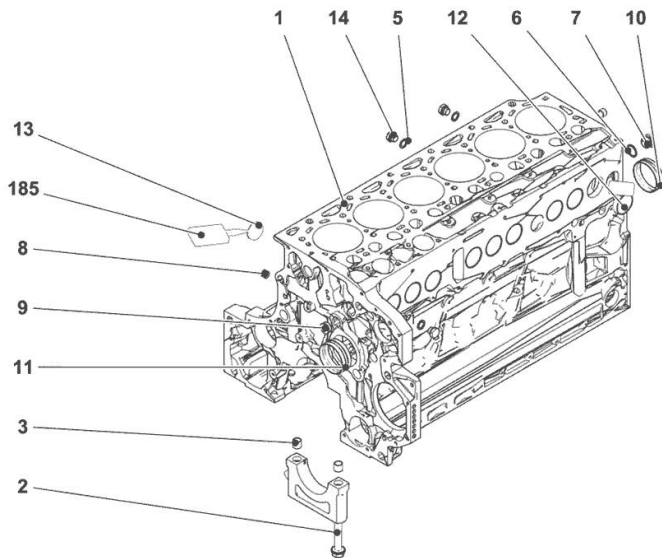

000

1	04600334	1	crankcase MIT POS.... (2,3,5-14)
2	04254240	14	screw 50 Nm , 90° , 90°
3	04160764	14	bushing
5	01148836	2	oil seal DIN 7603 -D14X20-CU-VERZINNT
6	01148863	1	rubber plug DIN 7603 -D22X27-CU-VERZINNT
7	04292706	1	plug 80 Nm
8	01182031	2	screw 35 Nm H 2812 -906-M14X1,5-ST-A3C-LOCTITE506
9	04226536	1	bottom 30 Nm
10	04507244	6	bushing
11	04507765	1	bushing
12	01148032	9	cover DIN 443 -A45-ZNPHR
13	01148031	6	plug DIN 443 -A36-ZNPHR
14	01100940	2	screw 35 Nm DIN 7604 -AM14X1,5-ST-A4C
185	01319910	1	guard