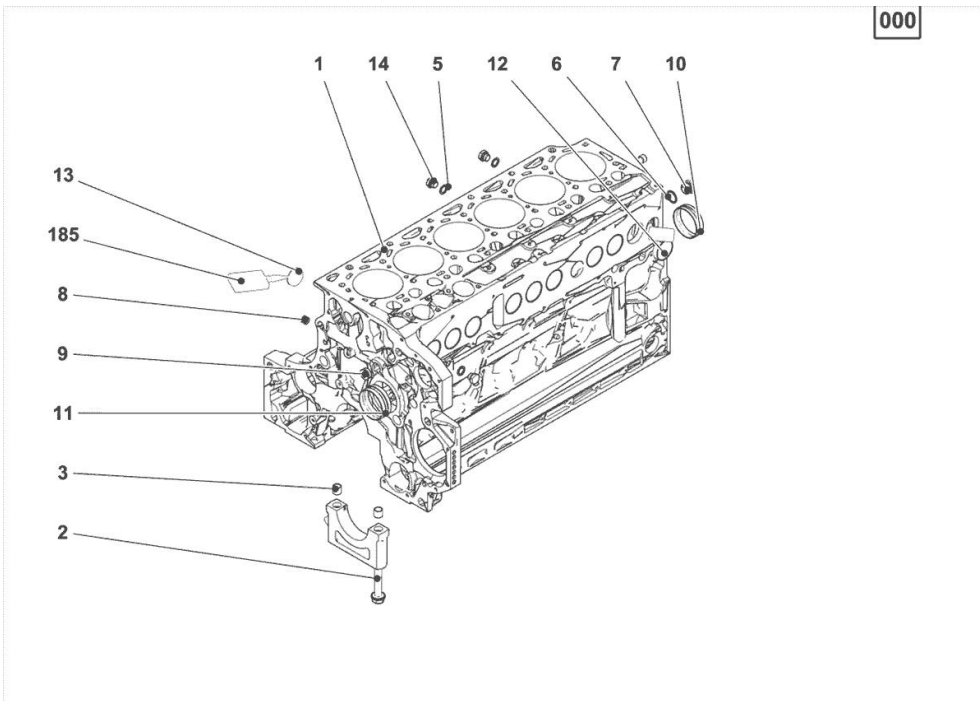

1	04600334	1	crankcase MIT POS.... (2,3,5-14)
2	04254240	14	screw 50 Nm , 90° , 90°
3	04160764	14	bushing
5	01148836	2	oil seal DIN 7603 -D14X20-CU-VERZINNT
6	01148863	1	rubber plug DIN 7603 -D22X27-CU-VERZINNT
7	04292706	1	plug 80 Nm
8	01182031	2	screw 35 Nm H 2812 -906-M14X1,5-ST-A3C-LOCTITE506
9	04226536	1	bottom 30 Nm
10	04507244	6	bushing
11	04507765	1	bushing
12	01148032	9	cover DIN 443 -A45-ZNPHR
13	01148031	6	plug DIN 443 -A36-ZNPHR
14	01100940	2	screw 35 Nm DIN 7604 -AM14X1,5-ST-A4C
185	01319910	1	guard