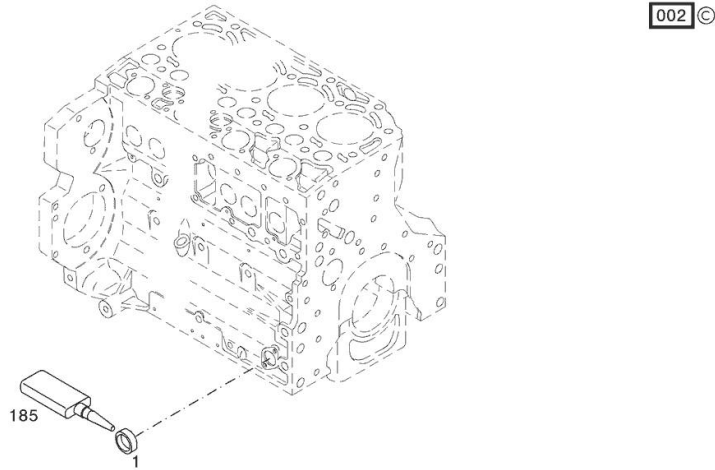

PLUG

Fig.	P/n	QTY	Name

Notes:

[Fortis 150 Infinity ->WSXU160200LS50010]

Engine serial number:

11236116 11252853 11252854 11252855 11252856 11252857 11252858 11278931 11278932 11286782 11286783
11286784 11302521 11302522 11302523 11302524 11302525 22000040 22000200

1	01148031	1	plug DIN 443 -A36-ZNPHR
185	01319911	1	sealing compound ml. 50