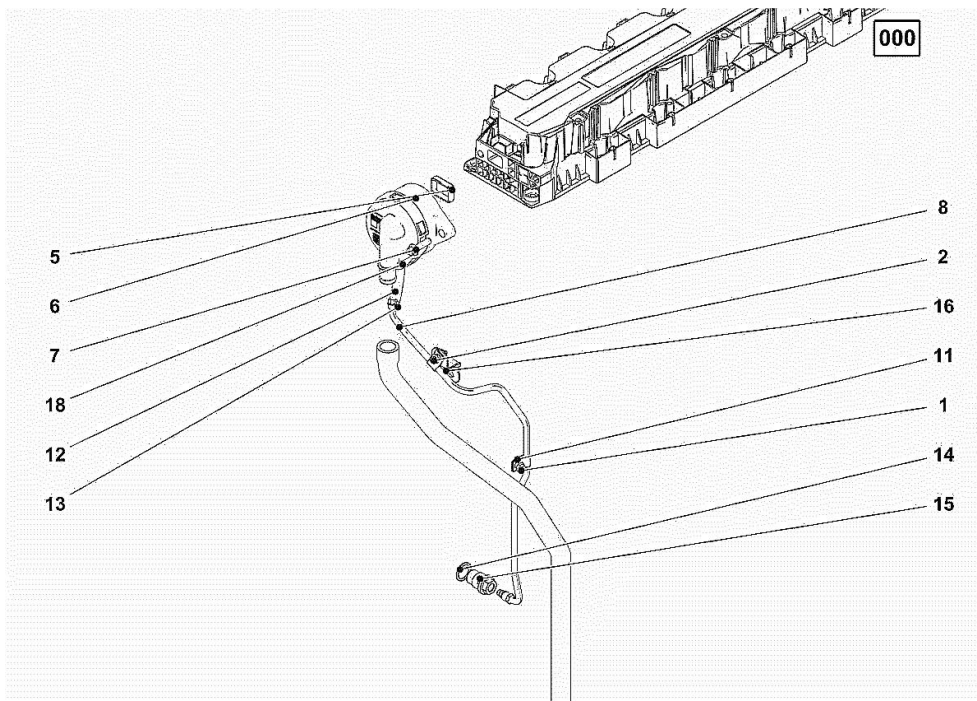

CRANKCASE BREATHER

Fig.	P/n	QTY	Name

Notes:

[Fortis 150 Infinity ->WSXU160200LS50010]

Engine serial number:

11236116 11252853 11252854 11252855 11252856 11252857 11252858 11278931 11278932 11286782 11286783
11286784 11302521 11302522 11302523 11302524 11302525

1	01181442	1	screw m6x12 13 Nm EN 1662 -F-M6X12-10.9-ZNAL-A
2	01181433	1	screw 13 Nm EN 1662 -F-M8X20-LG2,5-10.9-ZNAL-A
5	04298547	1	rubber plug
6	04905110	1	breather WITH POS.... (5)
7	01181432	2	screw m8x30 21 Nm EN 1662 -F-M8X30-10.9-ZNAL-A
8	04504866	1	tube WITH POS.... 11-13 20 Nm
11	02144961	2	fascia
12	04291246	1	rubber tube H 3407 -F8X14X72-EAM/ARAMID/EAM
13	01182878	1	fascia H 3461 -F-13,0/8
14	01118737	1	oil seal 22 x 27 DIN 7603 -A22X27-CU
15	04505853	1	pipe union 80 Nm
16	04504828	1	support
18	01182878	1	fascia H 3461 -F-13,0/8