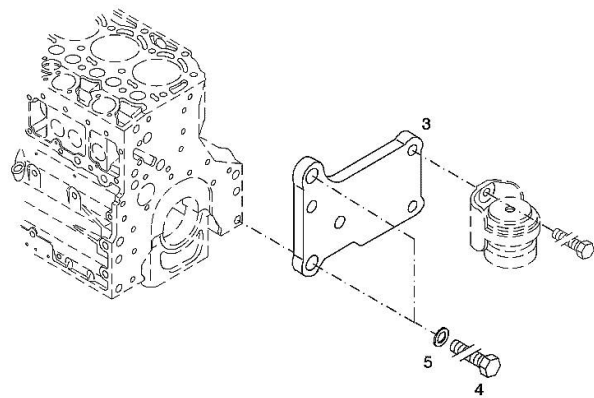

ACCESSORIES

Fig.	P/n	QTY	Name

Notes:

[Fortis 150 Infinity ->WSXU160200LS50010]

Engine serial number:

11278931 11278932 11286782 11286783 11286784 11302521 11302522 11302523 11302524 11302525

3	04288659	1	support
4	01148261	2	screw ISO 4017 -M16X40-10.9-ZNAL-A
5	01181400	2	washer H 2308 -18X25X1,5-A4C

006 ©