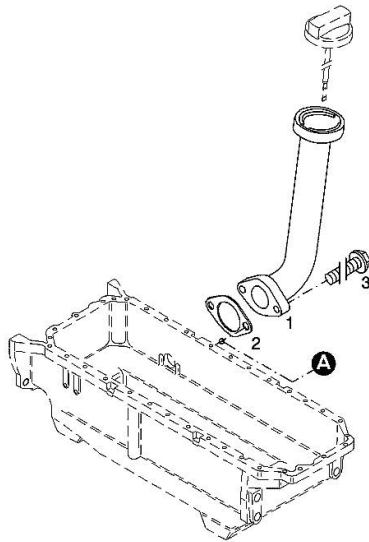

OIL FILLER NECK

Fig.	P/n	QTY	Name

Notes:

[Fortis 150 Infinity ->WSXU160200LS50010]

Engine serial number:

22000040

1	04207099	1	tube
2	01178421	1	gasket DIN 71511 -35X58X1,5-DEUTZFW31
3	01181433	2	screw 30 Nm EN 1662 -F-M8X20-LG2,5-10.9-ZNAL-A

001 ©