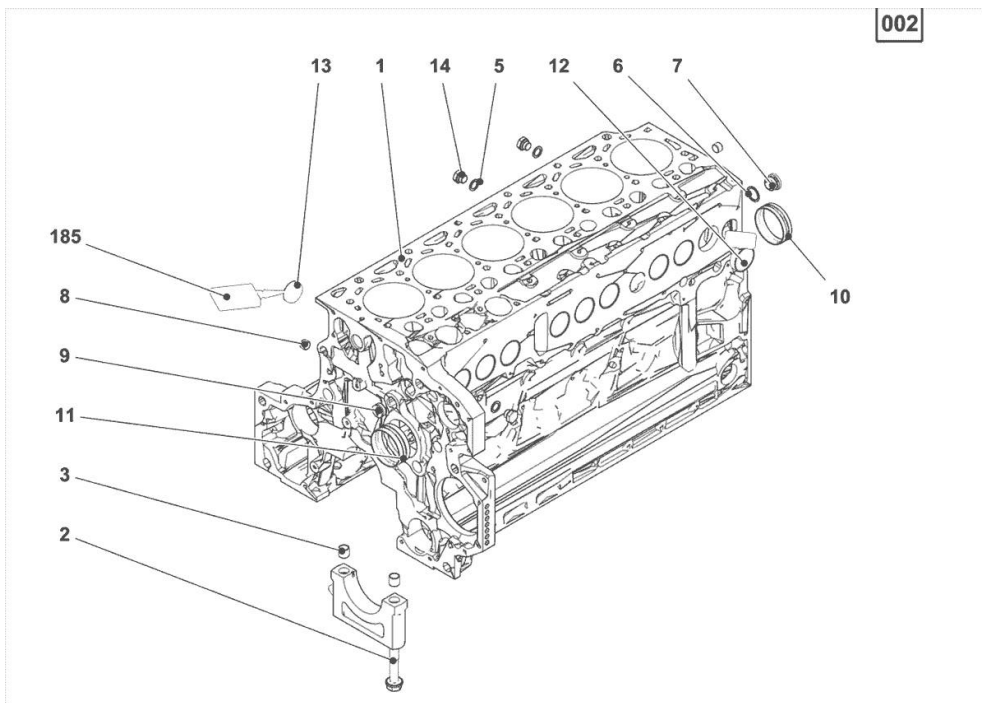

003 ©

**KURBELGEHAEUSE**

Fig.	P/n	QTY	Name
------	-----	-----	------

**Notes:**

[Fortis 150 Infinity -&gt;WSXU160200LS50010]

**Engine serial number:**

22000040 22000200

185	01319910	1	guard
1	04505233	1	crankcase MIT POS.... (2,3,5-14)
2	04254240	14	screw 50 Nm , 90° , 90°
3	04160764	14	bushing
5	01148836	2	oil seal DIN 7603 -D14X20-CU-VERZINNT
6	01148863	1	rubber plug DIN 7603 -D22X27-CU-VERZINNT
7	04292706	1	plug 80 Nm
8	01182031	2	screw 35 Nm H 2812 -906-M14X1,5-ST-A3C-LOCTITE506
9	04226536	1	bottom 30 Nm
10	04251884	6	plug
11	04507765	1	bushing
12	01148032	9	cover DIN 443 -A45-ZNPHR
13	01148031	6	plug DIN 443 -A36-ZNPHR
14	01100940	2	screw 35 Nm DIN 7604 -AM14X1,5-ST-A4C