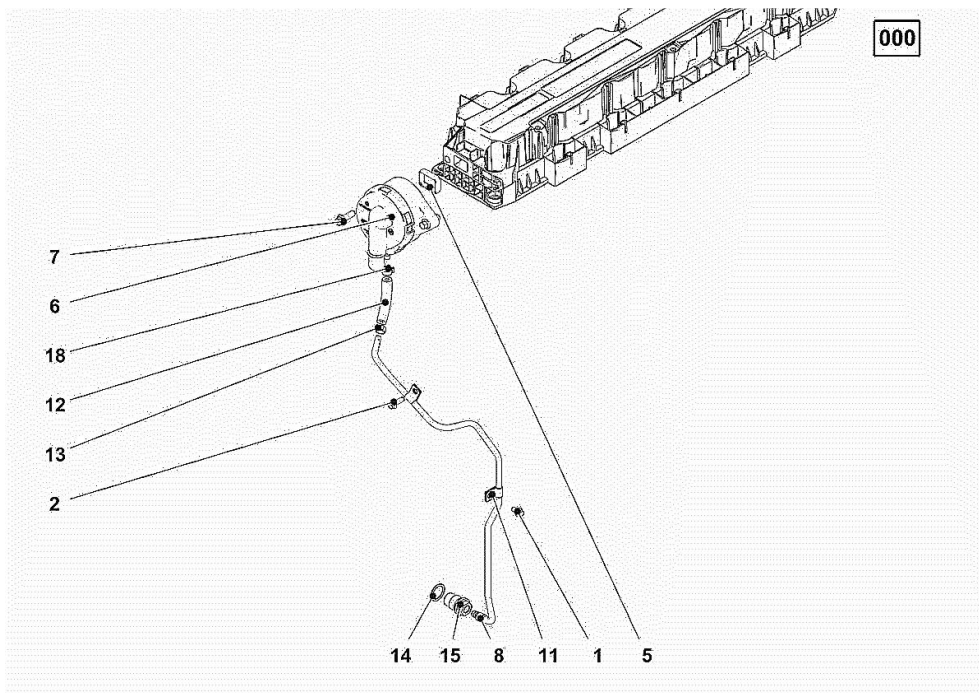

CRANKCASE BREATHER

Fig.	P/n	QTY	Name

Notes:

[Fortis 150 Infinity ->WSXU160200LS50010]

Engine serial number:

22000040 22000200

1	01181442	1	screw m6x12 13 Nm EN 1662 -F-M6X12-10.9-ZNAL-A
2	01181965	1	screw 13 Nm EN 1662 -F-M6X20-10.9-ZNAL-A
5	04298547	1	rubber plug
6	04905110	1	breather WITH POS.... (5)
7	01181432	2	screw m8x30 21 Nm EN 1662 -F-M8X30-10.9-ZNAL-A
8	04504866	1	tube WITH POS.... 11-13 20 Nm
11	02144961	2	fascia
12	04291246	1	rubber tube H 3407 -F8X14X72-EAM/ARAMID/EAM
13	01182878	1	fascia H 3461 -F-13,0/8
14	01118737	1	oil seal 22 x 27 DIN 7603 -A22X27-CU
15	04505853	1	pipe union 80 Nm
18	01182878	1	fascia H 3461 -F-13,0/8