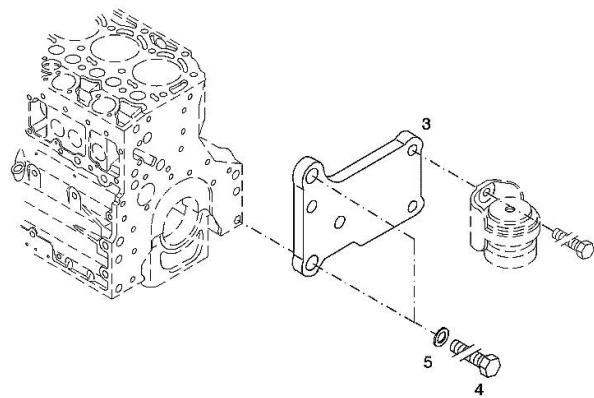

006 ©

OIL FILLER NECK

Fig.	P/n	QTY	Name
------	-----	-----	------

Notes:

[Fortis 160 Infinity ->WSXU240200LS50001]

Engine serial number:

22000041

1	04207099	1	tube
2	01178421	1	gasket DIN 71511 -35X58X1,5-DEUTZFW31
3	01181433	2	screw 30 Nm EN 1662 -F-M8X20-LG2,5-10.9-ZNAL-A