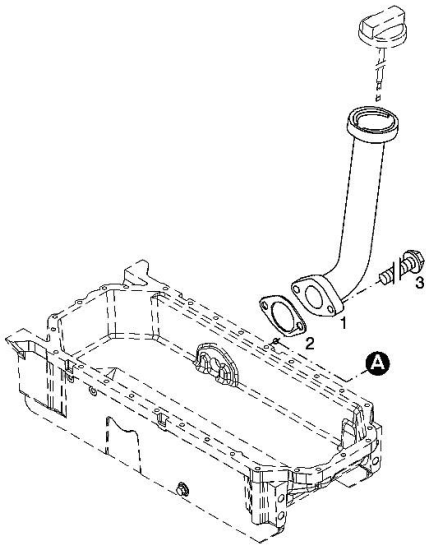

OIL FILLER NECK

Fig.	P/n	QTY	Name

Notes:

[Fortis 160 Infinity ->WSXU240200LS50001]

Engine serial number:

11240969 11252850 11252851 11252852 11283794 11283795 11283796 11292073 11292074 22000183 22000184
22000431

1	04207099	1	tube
2	01178421	1	gasket
3	01181433	2	screw
			30 Nm

001 ©