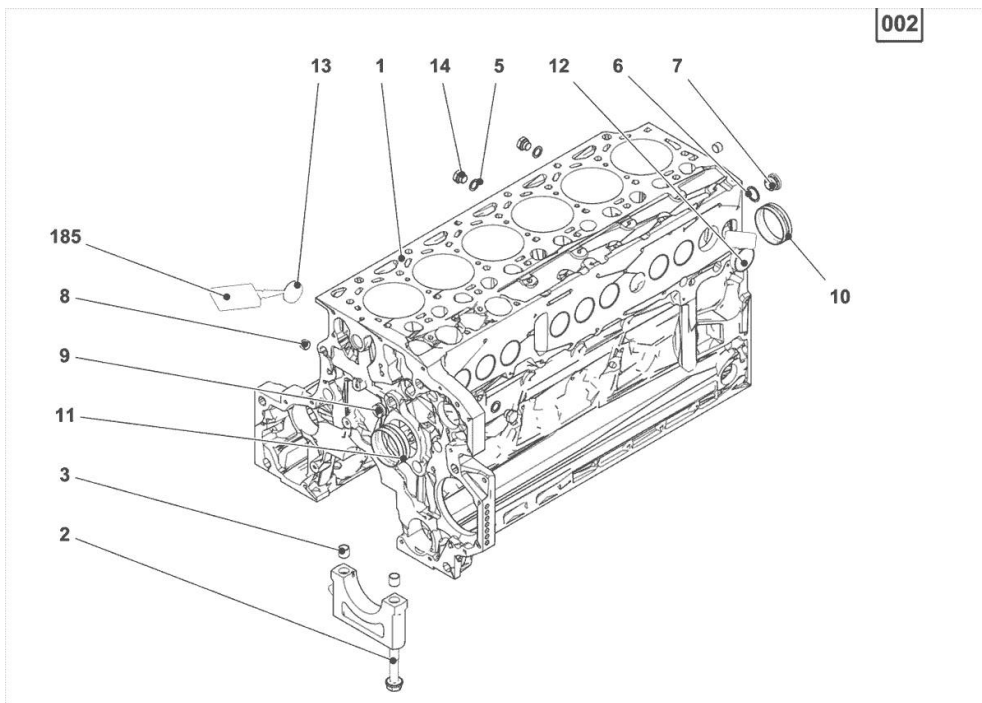

KURBELGEHAEUSE

Fig.	P/n	QTY	Name
------	-----	-----	------

Notes:

[Fortis 160 Infinity ->WSXU240200LS50001]

Engine serial number:

22000041 22000183 22000184

185	01319910	1	guard
1	04505233	1	crankcase MIT POS.... (2,3,5-14)
2	04254240	14	screw 50 Nm , 90° , 90°
3	04160764	14	bushing
5	01148836	2	oil seal DIN 7603 -D14X20-CU-VERZINNT
6	01148863	1	rubber plug DIN 7603 -D22X27-CU-VERZINNT
7	04292706	1	plug 80 Nm
8	01182031	2	screw 35 Nm H 2812 -906-M14X1,5-ST-A3C-LOCTITE506
9	04226536	1	bottom 30 Nm
10	04251884	6	plug
11	04507765	1	bushing
12	01148032	9	cover DIN 443 -A45-ZNPHR
13	01148031	6	plug DIN 443 -A36-ZNPHR
14	01100940	2	screw 35 Nm DIN 7604 -AM14X1,5-ST-A4C