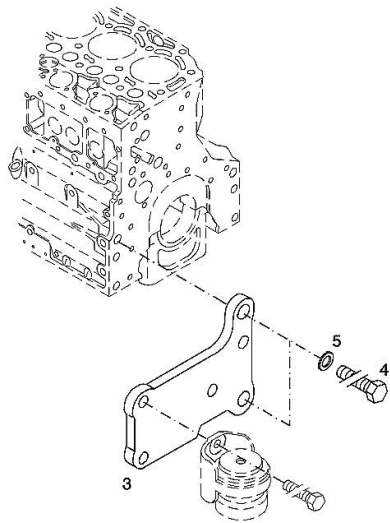

ACCESSORIES

Fig.	P/n	QTY	Name

Notes:

[Fortis 160 Infinity ->WSXU240200LS50001]

Engine serial number:

11283794 11283795 11283796 11292073 11292074

3	04288660	1	support
4	01148261	2	screw ISO 4017 -M16X40-10.9-ZNAL-A
5	01181400	2	washer H 2308 -18X25X1,5-A4C

003 ©