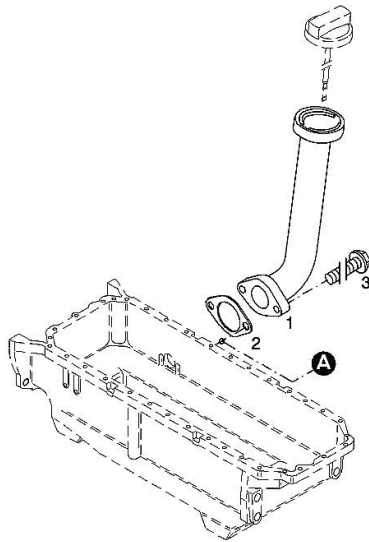

OIL FILLER NECK

Fig.	P/n	QTY	Name

Notes:

[Fortis 160 Infinity ->WSXU240200LS50001]

Engine serial number:

22000041

1	04207099	1	tube
2	01178421	1	gasket DIN 71511 -35X58X1,5-DEUTZFW31
3	01181433	2	screw 30 Nm EN 1662 -F-M8X20-LG2,5-10.9-ZNAL-A

001 ©