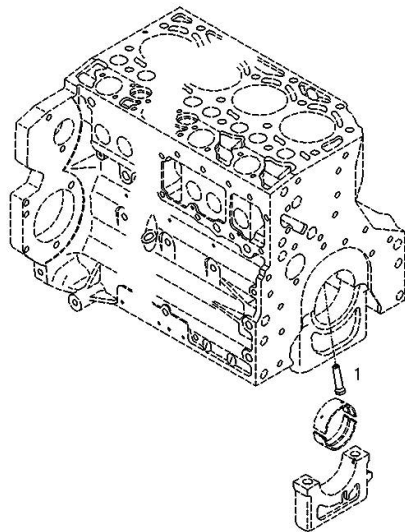

PISTON COOL.NOZZLE

Fig.	P/n	QTY	Name

Notes:

[Fortis 160 Infinity ->WSXU240200LS50001]

Engine serial number:

11240969 11252850 11252851 11252852 11283794 11283795 11283796 11292073 11292074 22000041 22000183
22000184 22000431

1	04207521	6	sprayers

001 ©

0507 0470