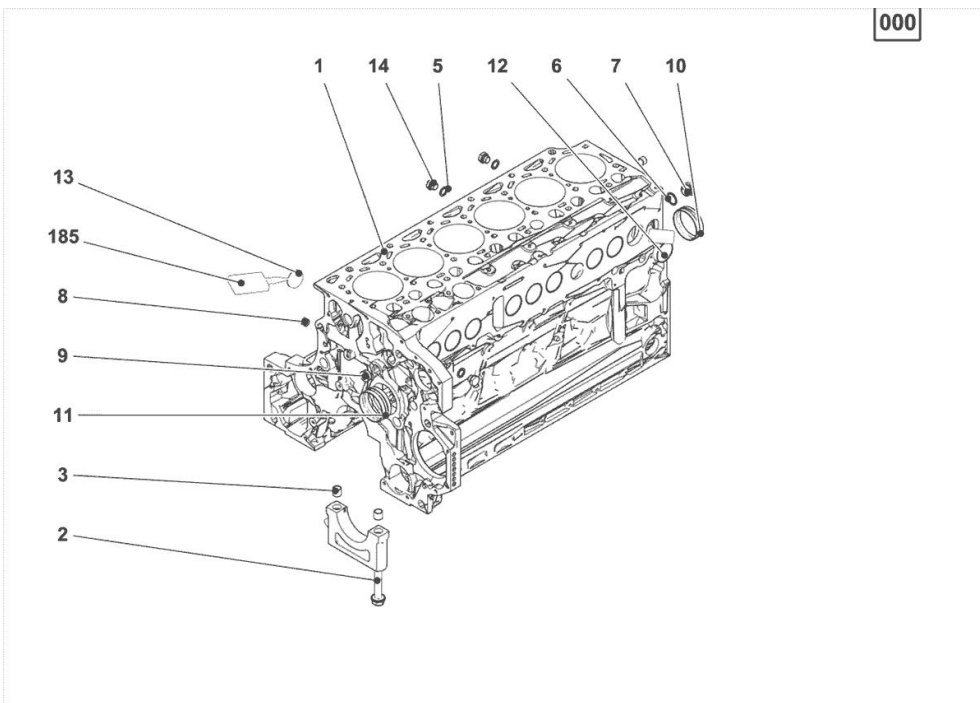

KURBELGEHAEUSE

Fig.	P/n	QTY	Name

Notes:

[Fortis 160 Infinity ->WSXU240200LS50001]

Engine serial number:

11240969 11252850 11252851 11252852 11283794 11283795 11283796 11292073 11292074 22000431

1	04600334	1	crankcase MIT POS.... (2,3,5-14)
2	04254240	14	screw 50 Nm , 90° , 90°
3	04160764	14	bushing
5	01148836	2	oil seal DIN 7603 -D14X20-CU-VERZINNT
6	01148863	1	rubber plug DIN 7603 -D22X27-CU-VERZINNT
7	04292706	1	plug 80 Nm
8	01182031	2	screw 35 Nm H 2812 -906-M14X1,5-ST-A3C-LOCTITE506
9	04226536	1	bottom 30 Nm
10	04507244	6	bushing
11	04507765	1	bushing
12	01148032	9	cover DIN 443 -A45-ZNPHR
13	01148031	6	plug DIN 443 -A36-ZNPHR
14	01100940	2	screw 35 Nm DIN 7604 -AM14X1,5-ST-A4C
185	01319910	1	guard