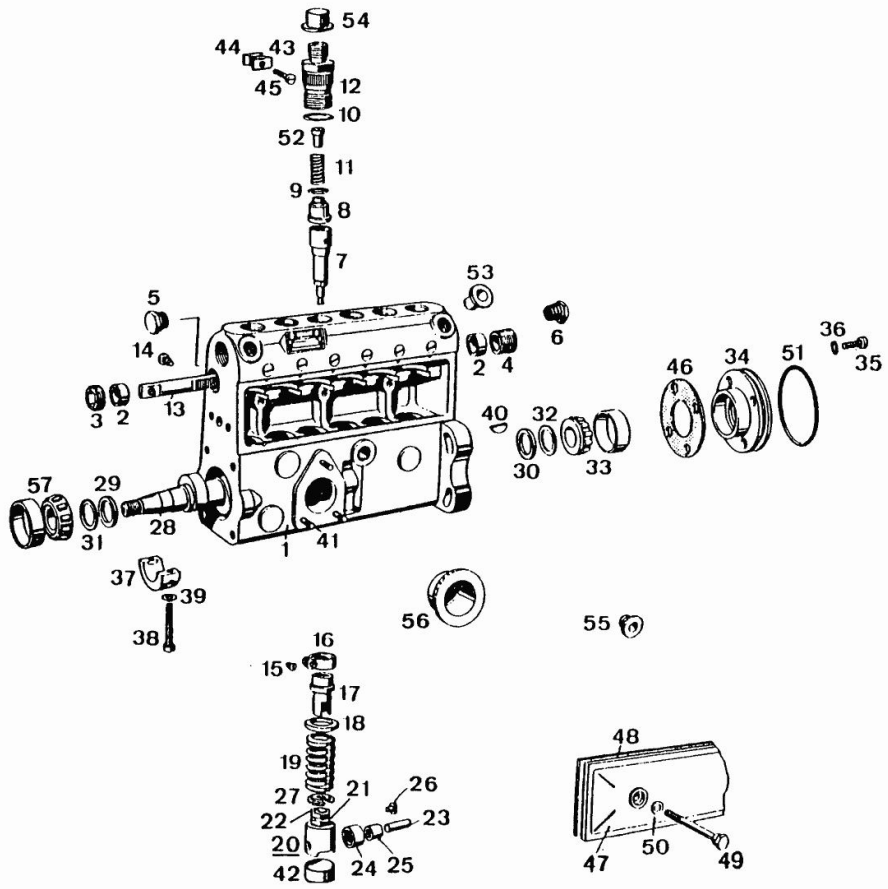

**MOTOR / EINZELTEILE ZUR EINSPRITZPUMPE NUR FUER 110KW / 150PS**

Fig.	P/n	QTY	Name
------	-----	-----	------

Notes:  
[M 35.80 BIS FG1]

1	01308579	1	pump casing
2	01288043	2	ring
3	01288143	1	ring
4	01288074	1	tappet casing
5	01288773	1	plug
6	01308386	1	screw
7	01308778	6	pumping element
8	02138545	6	valve
9	02138224	6	washer
10	03455813	6	ring
11	02103045	6	spring
12	01301995	6	support
13	01288285	1	rod
14	01308387	1	screw
15	01288164	6	screw
16	01288318	6	crown wheel mm 22.85
16	01288319	6	crown wheel mm 22.70
17	01288072	6	pin
18	01288023	6	cup
19	01308524	6	spring
20	01288438	6	tappets
21	01288137	6	nut
22	01288166	6	screw
23	01301338	6	pin
24	01288032	6	roller
25	01308505	6	bushing
26	01300122	6	slider
27	01288025	6	cup
28	01304582	1	camshaft
29	01288037	1	ring
30	01288034	1	ring
31	01287997		washer mm 0.10
31	01287998		washer mm 0.12
31	01287999		washer mm 0.14
31	01288000		washer mm 0.16
31	01288001		shim mm 0.18
32	01288005		washer mm 0.10
32	01288006		shim mm 0.12
32	01288007		washer mm 0.14
32	01288008		washer mm 0.16
32	01288009		washer mm 0.18

**MOTOR / EINZELTEILE ZUR EINSPRITZPUMPE NUR FUER 110KW / 150PS**

Fig.	P/n	QTY	Name
33	01100641	1	roller bearing
34	01310130	1	cover
35	01133784	4	screw
36	01119609	4	spring washer
37	01288277	1	special bearing
38	01299050	2	screw
39	01118637	2	oil seal
40	01118326	1	key
41	01288210	3	screw
42	01288088	6	tube
43	01298642	3	small block
44	01298643	3	small block
45	01104381	3	screw
46	01307859	1	plate
47	01288266	1	cover
48	01309117	1	gasket
49	01288170	2	screw
50	01118641	2	ring a 6x10 d7603
51	01304583	1	oil seal
52	01304679	6	filler
53	01308045	2	tube
54	01308185	6	tube
55	01289829	1	tube
56	01308390	1	tube
57	01109953	1	roller bearing