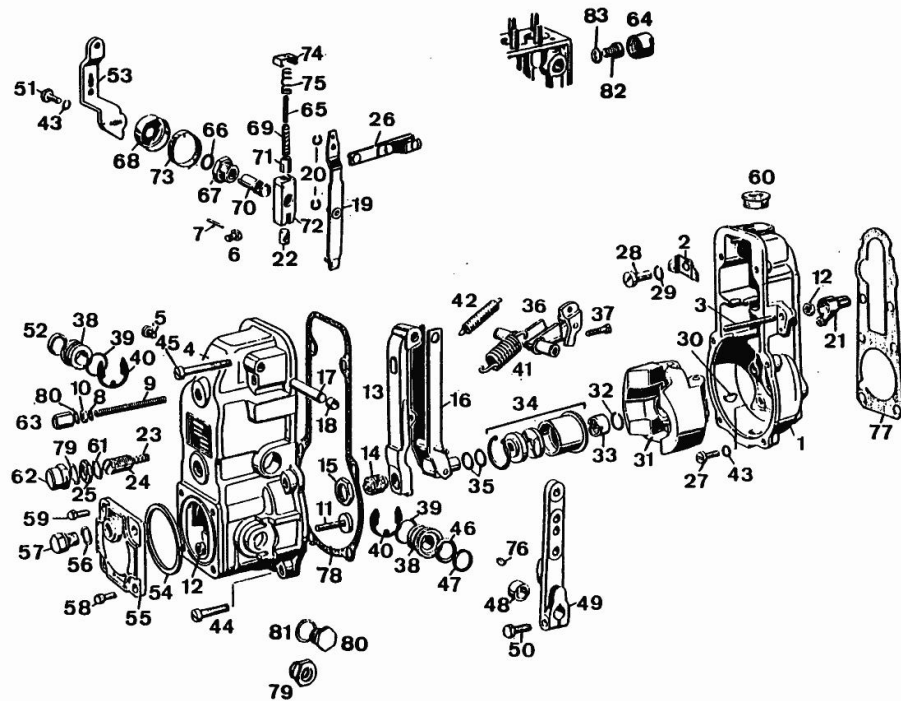

**MOTOR / EINZELTEILE ZUR EINSPRITZPUMPE NUR FUER 110KW / 150PS**

Fig.	P/n	QTY	Name
33	01100641	1	roller bearing
34	01310130	1	cover
35	01133784	4	screw
36	01119609	4	spring washer
37	01288277	1	special bearing
38	01299050	2	screw
39	01118637	2	oil seal
40	01118326	1	key
41	01288210	3	screw
42	01288088	6	tube
43	01298642	3	small block
44	01298643	3	small block
45	01104381	3	screw
46	01307859	1	plate
47	01288266	1	cover
48	01309117	1	gasket
49	01288170	2	screw
50	01118641	2	ring a 6x10 d7603
51	01304583	1	oil seal
52	01304679	6	filler
53	01308045	2	tube
54	01308185	6	tube
55	01289829	1	tube
56	01308390	1	tube
57	01109953	1	roller bearing

Section: ENGINE

**MOTOR / EINSROTZPUMPE EINZELTEILE Z.REGLER NUR FUER 110KW  
/ 150PS**

Fig.	P/n	QTY	Name
------	-----	-----	------

**Notes:**

[M 35.80 BIS FG1]

1	01288895	1	body
2	01304532	1	fan
3	01307831	1	pin
4	01310222	1	cover
5	01310208	4	plug
6	01298779	1	pin
7	01310608	1	cylindrical plug
8	01118641	1	ring a 6x10 d7603
9	01286474	1	pin
10	01290797	1	nut
11	01288758	1	register
12	01112813	2	nut m 6
13	01288693	1	lever
14	03469625	1	bushing
15	01288733	1	nut
16	01310184	1	lever
17	01288711	1	screw
18	01288603	2	plug
19	01288662	1	lever
20	01117927	2	washer
21	01301337	1	tube
22	01306960	1	slider
23	01288877	1	spring
24	01288751	1	brace
25	01288733	1	nut
26	01310181	1	link
27	01105537	1	screw am6x16 d84
28	01126448	1	screw
29	01102799	1	washer 8, d128
30	01118324	1	key
31	03363169	1	governor
32	01288534	1	spring washer
33	01288742	1	nut
34	01288564	1	bearing
35	01289574		shim 0,20 MM
35	01289577		shim mm 0.30
36	01310194	1	lever
37	01307828	1	screw
38	01288569	2	bush