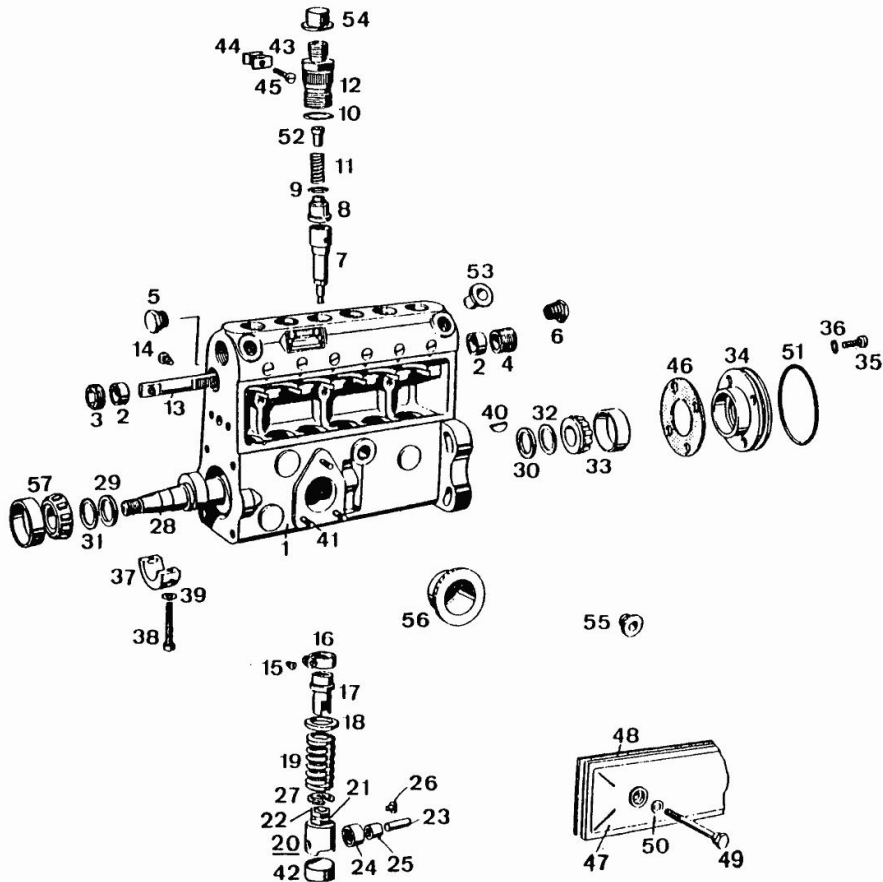

**MOTOR / EINZELTEILE ZUR EINSPRITZPUMPE NUR FUER 110KW / 150PS**

Fig.	P/n	QTY	Name
------	-----	-----	------

Notes:  
[M 35.80 BIS FG1]

1	01308579	1	pump casing
2	01288043	2	ring
3	01288143	1	ring
4	01288074	1	tappet casing
5	01288773	1	plug
6	01308386	1	screw
7	01308778	6	pumping element
8	02138545	6	valve
9	02138224	6	washer
10	03455813	6	ring
11	02103045	6	spring
12	01301995	6	support
13	01288285	1	rod
14	01308387	1	screw
15	01288164	6	screw
16	01288318	6	crown wheel mm 22.85
16	01288319	6	crown wheel mm 22.70
17	01288072	6	pin
18	01288023	6	cup
19	01308524	6	spring
20	01288438	6	tappets
21	01288137	6	nut
22	01288166	6	screw
23	01301338	6	pin
24	01288032	6	roller
25	01308505	6	bushing
26	01300122	6	slider
27	01288025	6	cup
28	01304582	1	camshaft
29	01288037	1	ring
30	01288034	1	ring
31	01287997		washer mm 0.10
31	01287998		washer mm 0.12
31	01287999		washer mm 0.14
31	01288000		washer mm 0.16
31	01288001		shim mm 0.18
32	01288005		washer mm 0.10
32	01288006		shim mm 0.12
32	01288007		washer mm 0.14
32	01288008		washer mm 0.16
32	01288009		washer mm 0.18

**MOTOR / EINZELTEILE ZUR EINSPRITZPUMPE NUR FUER 110KW / 150PS**

Fig.	P/n	QTY	Name
33	01100641	1	roller bearing
34	01310130	1	cover
35	01133784	4	screw
36	01119609	4	spring washer
37	01288277	1	special bearing
38	01299050	2	screw
39	01118637	2	oil seal
40	01118326	1	key
41	01288210	3	screw
42	01288088	6	tube
43	01298642	3	small block
44	01298643	3	small block
45	01104381	3	screw
46	01307859	1	plate
47	01288266	1	cover
48	01309117	1	gasket
49	01288170	2	screw
50	01118641	2	ring a 6x10 d7603
51	01304583	1	oil seal
52	01304679	6	filler
53	01308045	2	tube
54	01308185	6	tube
55	01289829	1	tube
56	01308390	1	tube
57	01109953	1	roller bearing