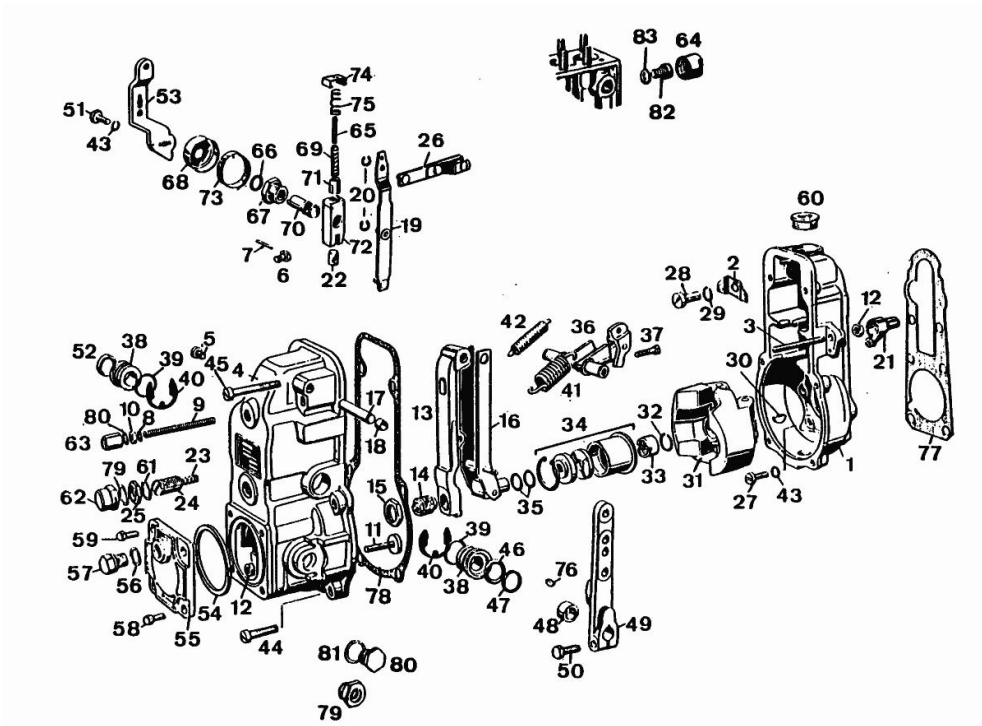

**MOTOR / EINSPROTZPUMPE EINZELTEILE Z.REGLER NUR FUER 110KW / 150PS**

Fig.	P/n	QTY	Name
39	01289778	2	oil seal
40	01100808	2	washer
41	01288882	1	spring
42	01302070	1	spring
43	01102797	7	washer 6, d128
44	01101875	4	screw
45	01126445	2	screw
46	01288545	1	oil seal
47	01288495		washer mm 0.5
47	01309459		shim
48	01299268	1	bushing
49	03509578	1	lever
50	01112258	1	screw m 6x18 d933
51	01112264	1	screw m 6 x 20, d933
52	01310173	1	pin
53	01307829	1	lever
54	01288540	1	gasket
55	01288642	1	cover
56	01118659	1	oil seal
57	01288190	1	screw
58	01112243	2	screw
59	01112240	2	screw m 6 x 12
60	01288771	1	screw
61	01118673	1	oil seal
62	01310204	1	cap nut
63	01298817	1	nut
64	01301111	1	tube
65	01298776	1	spring
66	01299059	1	gasket
67	01299062	1	screw
68	01288602	1	brace
69	01298778	1	spring
70	01299061	1	shaft
71	01299060	1	brace
72	01298780	1	joint
73	01308580	1	spring
74	01298782	1	bracket
75	01298777	1	spring
76	01118323	1	key
77	01288635	1	gasket
78	01309007	1	ring
79	01299223	1	screw