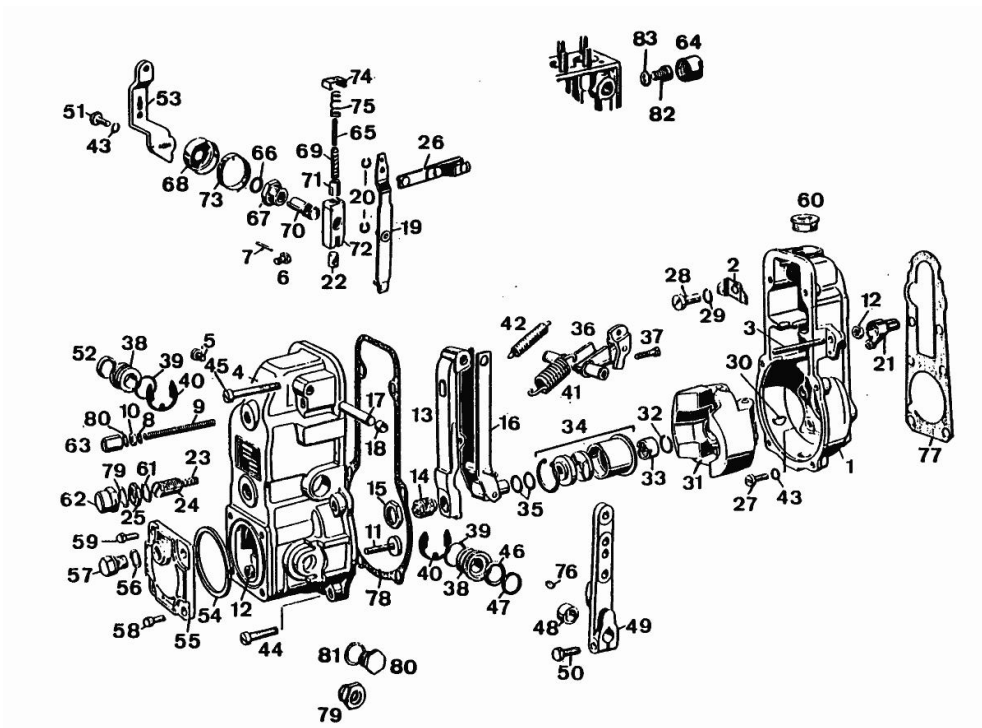

Section: ENGINE

MOTOR / EINSPROTZPUMPE EINZELTEILE Z.REGLER NUR FUER 110KW / 150PS

Fig.	P/n	QTY	Name
80	01288769	1	screw
81	01118647	1	oil seal 8x11,5 d7603
82	01124585	1	screw
83	01288471		washer
83	01310163		washer