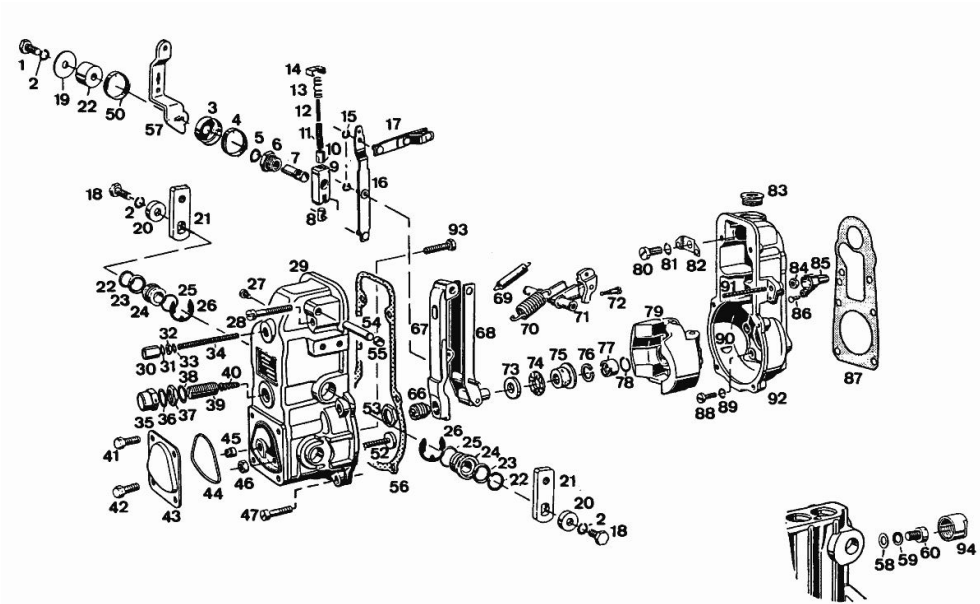

**MOTOR / EINZELTEILE ZUR EINSPRITZPUMPE NUR FUER 141KW / 192PS**

Fig.	P/n	QTY	Name
32	01288009		washer mm 0.18
32	01288010		washer mm 0.5
32	01308388		shim mm 1.00
32	02985033		washer mm 0.30
33	01100641	1	roller bearing
34	01310130	1	cover
35	01136955	4	screw
36	01119609	4	spring washer
37	01288277	1	special bearing
38	01299050	2	screw
39	01118637	2	oil seal
40	01118326	1	key
41	01320920	3	adjustable tensioner
42	01102797	3	washer 6, d128
43	01112813	3	nut m 6
44	01107095	3	washer 6.4
45	01288111	1	plate
46	01288088	6	tube
47	01298642	3	small block
48	01298643	3	small block
49	01104381	3	screw
50	01307859	1	plate
51	01304583	1	oil seal
52	01304679	6	filler
53	01109953	1	roller bearing
54	01320120	6	-
55	01288166	6	screw
56	01301338	6	pin
57	01320121	6	roller
58	01300122	6	slider
59	01308185	6	tube
60	01289829	1	tube
61	01109953	1	roller bearing

**MOTOR / EINSPRITZPUMPE EINZELTEILE Z.REGLER NUR FUER 125KW / 141KW**

Fig.	P/n	QTY	Name
------	-----	-----	------

**Notes:**

[M 35.80 BIS FG1]

1	01127031	1	screw m 6 x 30, d933
2	01290857	3	ring
3	01288602	1	brace
4	01308580	1	spring
5	01299059	1	gasket
6	01299062	1	screw
7	01299061	1	shaft
8	01306960	1	slider
9	01320367	1	joint
10	01299060	1	brace
11	01298778	1	spring
12	01298776	1	spring
13	01298777	1	spring
14	01298782	1	bracket
15	01117927	2	washer
16	01288662	1	lever
17	01310181	1	link
18	01112264	2	screw m 6 x 20, d933
19	01307697	1	washer
20	01304659	1	bushing
21	03509578	2	lever
22	01288486		washer mm 1.00
22	01288495		washer mm 0.5
23	01288545	2	oil seal
24	01288569	2	bush
25	01289778	2	oil seal
26	01310595	2	washer
27	01309887	4	screw
28	01126445	2	screw
29	01320558	1	cover
30	01298817	1	nut
31	01118641	1	ring a 6x10 d7603
32	01290797	1	nut
33	01118641	1	ring a 6x10 d7603
34	01286474	1	pin
35	01310204	1	cap nut
36	01118673	1	oil seal
37	01288733	1	nut
38	01118673	1	oil seal