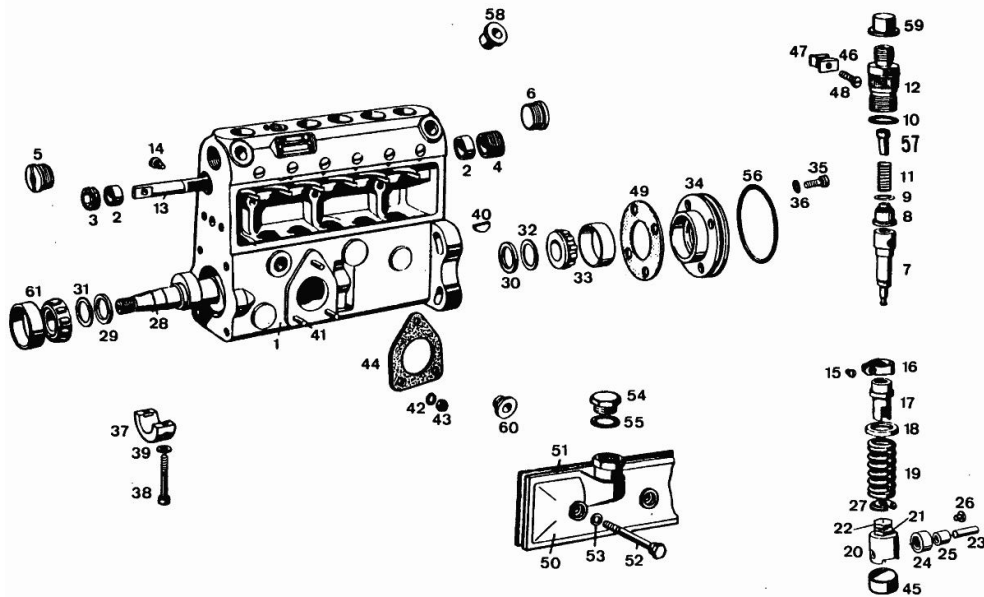

Section: ENGINE

**MOTOR / EINSPROTZPUMPE EINZELTEILE Z.REGLER NUR FUER 110KW / 150PS**

Fig.	P/n	QTY	Name
80	01288769	1	screw
81	01118647	1	oil seal 8x11,5 d7603
82	01124585	1	screw
83	01288471		washer
83	01310163		washer

**MOTOR / EINZELTEILE ZUR EINSPRITZPUMPE NUR FUER 125KW / 170PS**

Fig.	P/n	QTY	Name
------	-----	-----	------

Notes:  
[M 35.80 BIS FG1]

1	01308579	1	pump casing
2	01288043	2	ring
3	01288143	1	ring
4	01288074	1	tappet casing
5	01288773	1	plug
6	01308386	1	screw
7	04153089	6	pump
8	02138545	6	valve
9	02138224	6	washer
10	03455813	6	ring
11	02103045	6	spring
12	01301995	6	support
13	01288285	1	rod
14	01308387	1	screw
15	01288164	6	screw
16	01288318	6	crown wheel mm 22.85
16	01288319		crown wheel mm 22.70
17	01288072	6	pin
18	01288023	6	cup
19	01308524	6	spring
20	01288438	6	tappets
21	01288137	6	nut
22	01288166	6	screw
23	01301338	6	pin
24	01288032	6	roller
25	01308505	6	bushing
26	01300122	6	slider
27	01288025	6	cup
28	01304582	1	camshaft
29	01288037	1	ring
30	01288034	1	ring
31	01287997		washer mm 0.10
31	01287998		washer mm 0.12
31	01287999		washer mm 0.14
31	01288000		washer mm 0.16
31	01288001		shim mm 0.18
32	01288005		washer mm 0.10
32	01288006		shim mm 0.12
32	01288007		washer mm 0.14
32	01288008		washer mm 0.16
32	01288009		washer mm 0.18