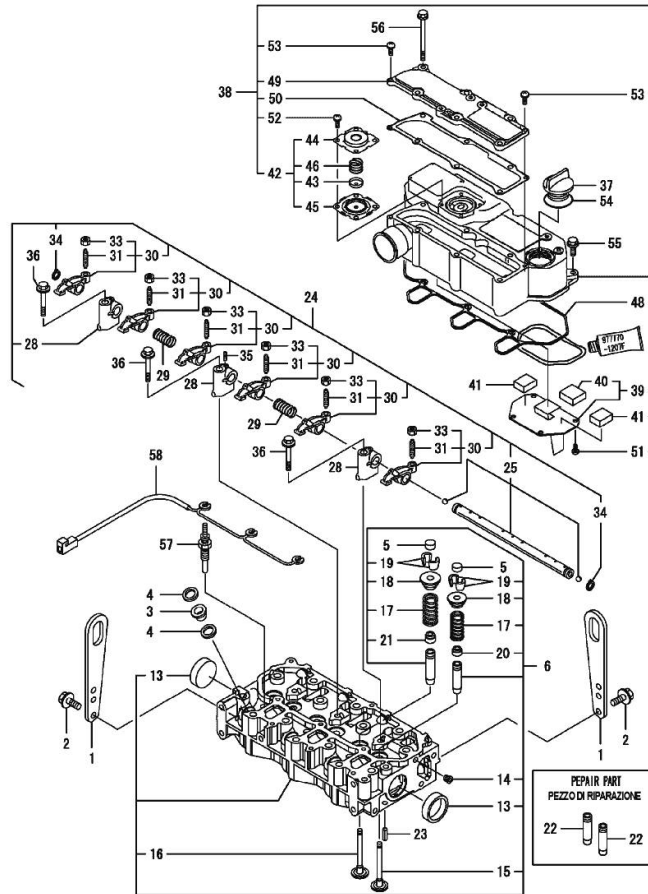

Section: B0 - ENGINE
cylinder head - cover

Fig.	P/n	QTY	Name

Notes:

[Walker 30]

1	W-WY129900-07900	2	
2	W-WY26106-080162	4	
3	W-WY129901-11450	3	
4	W-WY119600-11460	6	
5	W-WY105010-11490	6	
6	W-WY119717-11740	1	
13	W-WY119285-11990	2	
14	W-WY23876-005000	1	
15	W-WY119717-11101	3	
16	W-WY119717-11110	3	
17	W-WY119717-11131	6	
18	W-WY129508-11180	6	
19	W-WY119717-11190	12	
20	W-WY119717-11340	3	
21	W-WY119717-11350	3	
22	W-WY119717-11800	6	
23	W-WY22351-060012	2	
24	W-WY119717-11200	1	
25	W-WY119717-11240	1	
28	W-WY119717-11260	3	
29	W-WY119620-11280	2	
30	W-WY119717-11650	6	
31	W-WY129150-11230	6	
33	W-WY129150-11750	6	
34	W-WY22242-000120	2	
35	W-WY26979-050162	1	
36	W-WY26106-080402	3	
37	W-WY124160-01751	1	
38	W-WY119717-11381	1	
39	W-WY119717-03031	1	
40	W-WY119717-03070	1	
41	W-WY119717-03070	2	
42	W-WY119802-03100	1	
43	W-WY119802-03110	1	
44	W-WY119802-03121	1	
45	W-WY119802-03131	1	
46	W-WY119802-03141	1	
48	W-WY119718-11310	1	
49	W-WY119717-11320	1	
50	W-WY119717-11331	1	

Part for repair

plug