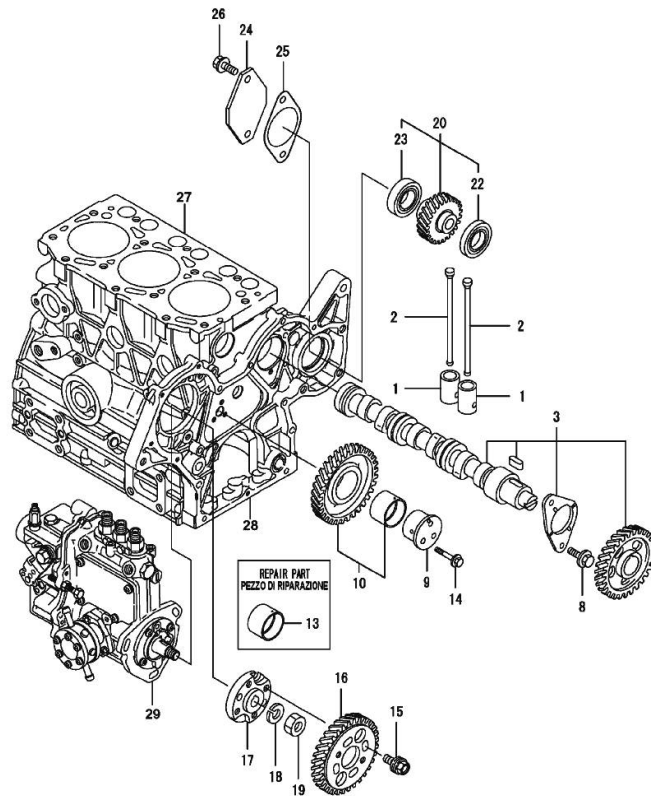

Section: B0 - ENGINE

**ENGINE APPLICATION**

Fig.	P/n	QTY	Name
------	-----	-----	------

**Notes:**

[Walker 30]

1	W-20105151	1	engine 3TNV 76-DCRT
2	W-WY121250-44901	1	temperature gauge
3	WY119751-42002	1	water pump
4	WY25132-003800	1	belt
5	W-WY119717-44740	1	fan
6	W-WY119810-55650	1	fuel filter
7	W-WY119305-35151	1	oil filter
8	W-WY124160-01751	2	plug
9	W-WY105425-01690	1	plug
10	W-WY119717-49800	1	thermostat
11	W-WY119717-34801	1	dipstick
12	WY114250-39450	1	pressure switch
13	WY119717-77010	1	starter motor
14	WY119620-77201	1	alternator

Part for repair

plug

Section: B0 - ENGINE  
**cylinder head - cover**

Fig.	P/n	QTY	Name
------	-----	-----	------

51	W-WY22857-500100	4	
52	W-WY22857-500100	4	
53	W-WY22857-500160	2	
54	W-WY24311-000320	1	
55	W-WY26106-060202	3	
56	W-WY26106-060752	6	
57	W-WY119717-77800	3	
58	W-WY119717-77820	3	

Section: B0 - ENGINE

**EXHAUST MANIFOLD**

Fig.	P/n	QTY	Name
------	-----	-----	------

**Notes:**

[Walker 30]

1	W-WY119718-13100	1	
2	W-WY119717-13110	1	
3	W-WY119717-13600	2	
4	W-WY119802-13620	4	
5	W-WY119131-18320	4	
6	W-WY26306-080002	2	
7	W-WY119515-13200	1	
8	W-WY119717-11740	1	

## Section: B0 - ENGINE

**camshaft - gears**

Fig.	P/n	QTY	Name
------	-----	-----	------

**Notes:**

[Walker 30]

1	W-WY119620-14200	6	
2	W-WY119717-14400	6	
3	W-WY119717-14581	1	
8	W-WY26106-060122	2	
9	W-WY119717-25050	1	
10	W-WY119717-25101	1	
13	W-WY119717-25911	1	
14	W-WY26106-060352	3	Part for repair
15	W-WY129150-25301	4	
16	W-WY119717-25930	1	
17	W-WY119717-51150	1	
18	W-WY22217-120000	1	
19	W-WY26716-120002	1	
20	W-WY119744-26000	1	
22	W-WY129350-26490	1	
23	W-WY24104-060054	1	
24	W-WY119742-26070	1	
25	W-WY119742-26080	1	
26	W-WY26106-080162	2	
27	W-WY719717-01561	1	
28	W-WY119742-01500	1	
29	W-WY719751-51380	1	