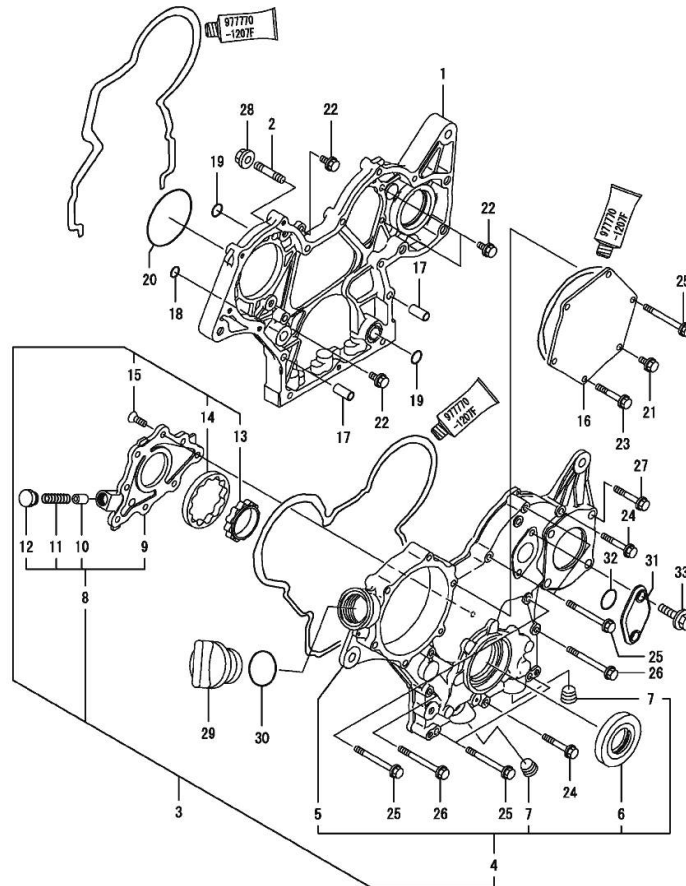

Section: B0 - ENGINE

**ENGINE APPLICATION**

Fig.	P/n	QTY	Name
------	-----	-----	------

**Notes:**

[Walker 30]

1	W-20105151	1	engine 3TNV 76-DCRT
2	W-WY121250-44901	1	temperature gauge
3	WY119751-42002	1	water pump
4	WY25132-003800	1	belt
5	W-WY119717-44740	1	fan
6	W-WY119810-55650	1	fuel filter
7	W-WY119305-35151	1	oil filter
8	W-WY124160-01751	2	plug
9	W-WY105425-01690	1	plug
10	W-WY119717-49800	1	thermostat
11	W-WY119717-34801	1	dipstick
12	WY114250-39450	1	pressure switch
13	WY119717-77010	1	starter motor
14	WY119620-77201	1	alternator

08-09-2008

Section: B0 - ENGINE

**ENGINE BLOCK**

Fig.	P/n	QTY	Name
------	-----	-----	------

**Notes:**

[Walker 30]

1	W-WY719717-01561	1	
4	W-WY124060-01050	1	
5	W-WY105311-01090	4	
6	W-WY119623-01250	1	
7	W-WY124160-01910	1	
8	W-WY119285-01990	3	
9	W-WY119620-02020	8	
12	W-WY119717-02411	1	
13	W-WY27241-120000	1	
23	W-WY119717-02930	2	
26	W-WY119810-01200	14	
27	W-WY119717-01330	1	
28	W-WY719717-02901	4	
31	W-WY719717-02911	4	Part for repair
34	W-WY119810-02941	2	Maggiorazione 0,25
35	W-WY119717-14581	1	Maggiorazione 0,25
36	W-WY26106-060122	2	

Section: B0 - ENGINE

**GEARCASE**

Fig.	P/n	QTY	Name
------	-----	-----	------

**Notes:**

[Walker 30]

1	W-WY119742-01500	1
2	W-WY119717-01570	3
3	W-WY119740-01580	1
4	W-WY719740-01510	1
5	W-WY119740-01521	1
6	W-WY119717-01800	1
7	W-WY23876-030000	2
8	W-WY119717-32100	1
9	W-WY119717-32080	1
10	W-WY129900-32130	1
11	W-WY129001-32320	1
12	W-WY129001-32330	1
13	W-WY119717-32110	1
14	W-WY119717-32120	1
15	W-WY119802-32130	8
16	W-WY119717-01750	1
17	W-WY119660-01911	4
18	W-WY119624-32040	1
19	W-WY119717-32050	3
20	W-WY121850-51960	1
21	W-WY26106-060122	1
22	W-WY26106-060162	4
23	W-WY26106-060402	4
24	W-WY26106-060402	2
25	W-WY26106-060602	7
26	W-WY26106-060652	2
27	W-WY26106-080352	3
28	W-WY26306-080002	3
29	W-WY124160-01751	1
30	W-WY24311-000320	1
31	W-WY121023-01551	1
32	W-WY24341-000240	1
33	W-WY26106-060162	2