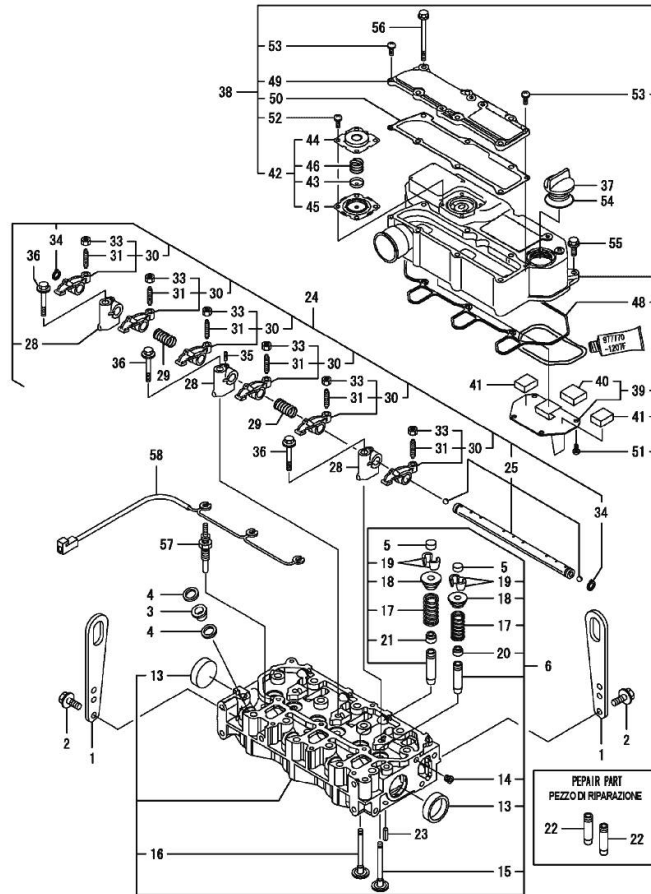

Section: B0 - ENGINE

**ENGINE APPLICATION**

Fig.	P/n	QTY	Name
------	-----	-----	------

**Notes:**

[Walker 30]

1	W-20105151	1	engine 3TNV 76-DCRT
2	W-WY121250-44901	1	temperature gauge
3	WY119751-42002	1	water pump
4	WY25132-003800	1	belt
5	W-WY119717-44740	1	fan
6	W-WY119810-55650	1	fuel filter
7	W-WY119305-35151	1	oil filter
8	W-WY124160-01751	2	plug
9	W-WY105425-01690	1	plug
10	W-WY119717-49800	1	thermostat
11	W-WY119717-34801	1	dipstick
12	WY114250-39450	1	pressure switch
13	WY119717-77010	1	starter motor
14	WY119620-77201	1	alternator

Part for repair

plug

Section: B0 - ENGINE  
**cylinder head - cover**

Fig.	P/n	QTY	Name
------	-----	-----	------

51	W-WY22857-500100	4	
52	W-WY22857-500100	4	
53	W-WY22857-500160	2	
54	W-WY24311-000320	1	
55	W-WY26106-060202	3	
56	W-WY26106-060752	6	
57	W-WY119717-77800	3	
58	W-WY119717-77820	3	

## Section: B0 - ENGINE

**camshaft - gears**

Fig.	P/n	QTY	Name
------	-----	-----	------

**Notes:**

[Walker 30]

1	W-WY119620-14200	6	
2	W-WY119717-14400	6	
3	W-WY119717-14581	1	
8	W-WY26106-060122	2	
9	W-WY119717-25050	1	
10	W-WY119717-25101	1	
13	W-WY119717-25911	1	
14	W-WY26106-060352	3	Part for repair
15	W-WY129150-25301	4	
16	W-WY119717-25930	1	
17	W-WY119717-51150	1	
18	W-WY22217-120000	1	
19	W-WY26716-120002	1	
20	W-WY119744-26000	1	
22	W-WY129350-26490	1	
23	W-WY24104-060054	1	
24	W-WY119742-26070	1	
25	W-WY119742-26080	1	
26	W-WY26106-080162	2	
27	W-WY719717-01561	1	
28	W-WY119742-01500	1	
29	W-WY719751-51380	1	