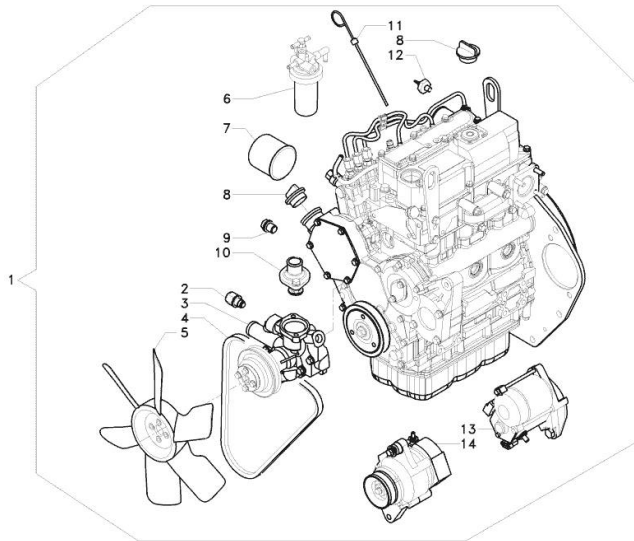

Section: B0 - ENGINE

**ENGINE APPLICATION**

Fig.	P/n	QTY	Name
------	-----	-----	------

**Notes:**

[Walker 30]

1	W-20105151	1	engine 3TNV 76-DCRT
2	W-WY121250-44901	1	temperature gauge
3	WY119751-42002	1	water pump
4	WY25132-003800	1	belt
5	W-WY119717-44740	1	fan
6	W-WY119810-55650	1	fuel filter
7	W-WY119305-35151	1	oil filter
8	W-WY124160-01751	2	plug
9	W-WY105425-01690	1	plug
10	W-WY119717-49800	1	thermostat
11	W-WY119717-34801	1	dipstick
12	WY114250-39450	1	pressure switch
13	WY119717-77010	1	starter motor
14	WY119620-77201	1	alternator

08-09-2008

Section: B0 - ENGINE

**ENGINE BLOCK**

Fig.	P/n	QTY	Name
------	-----	-----	------

**Notes:**

[Walker 30]

1	W-WY719717-01561	1	
4	W-WY124060-01050	1	
5	W-WY105311-01090	4	
6	W-WY119623-01250	1	
7	W-WY124160-01910	1	
8	W-WY119285-01990	3	
9	W-WY119620-02020	8	
12	W-WY119717-02411	1	
13	W-WY27241-120000	1	
23	W-WY119717-02930	2	
26	W-WY119810-01200	14	
27	W-WY119717-01330	1	
28	W-WY719717-02901	4	
31	W-WY719717-02911	4	Part for repair
34	W-WY119810-02941	2	Maggiorazione 0,25
35	W-WY119717-14581	1	Maggiorazione 0,25
36	W-WY26106-060122	2	

Section: B0 - ENGINE

**GEARCASE**

Fig.	P/n	QTY	Name
------	-----	-----	------

**Notes:**

[Walker 30]

1	W-WY119742-01500	1
2	W-WY119717-01570	3
3	W-WY119740-01580	1
4	W-WY719740-01510	1
5	W-WY119740-01521	1
6	W-WY119717-01800	1
7	W-WY23876-030000	2
8	W-WY119717-32100	1
9	W-WY119717-32080	1
10	W-WY129900-32130	1
11	W-WY129001-32320	1
12	W-WY129001-32330	1
13	W-WY119717-32110	1
14	W-WY119717-32120	1
15	W-WY119802-32130	8
16	W-WY119717-01750	1
17	W-WY119660-01911	4
18	W-WY119624-32040	1
19	W-WY119717-32050	3
20	W-WY121850-51960	1
21	W-WY26106-060122	1
22	W-WY26106-060162	4
23	W-WY26106-060402	4
24	W-WY26106-060402	2
25	W-WY26106-060602	7
26	W-WY26106-060652	2
27	W-WY26106-080352	3
28	W-WY26306-080002	3
29	W-WY124160-01751	1
30	W-WY24311-000320	1
31	W-WY121023-01551	1
32	W-WY24341-000240	1
33	W-WY26106-060162	2