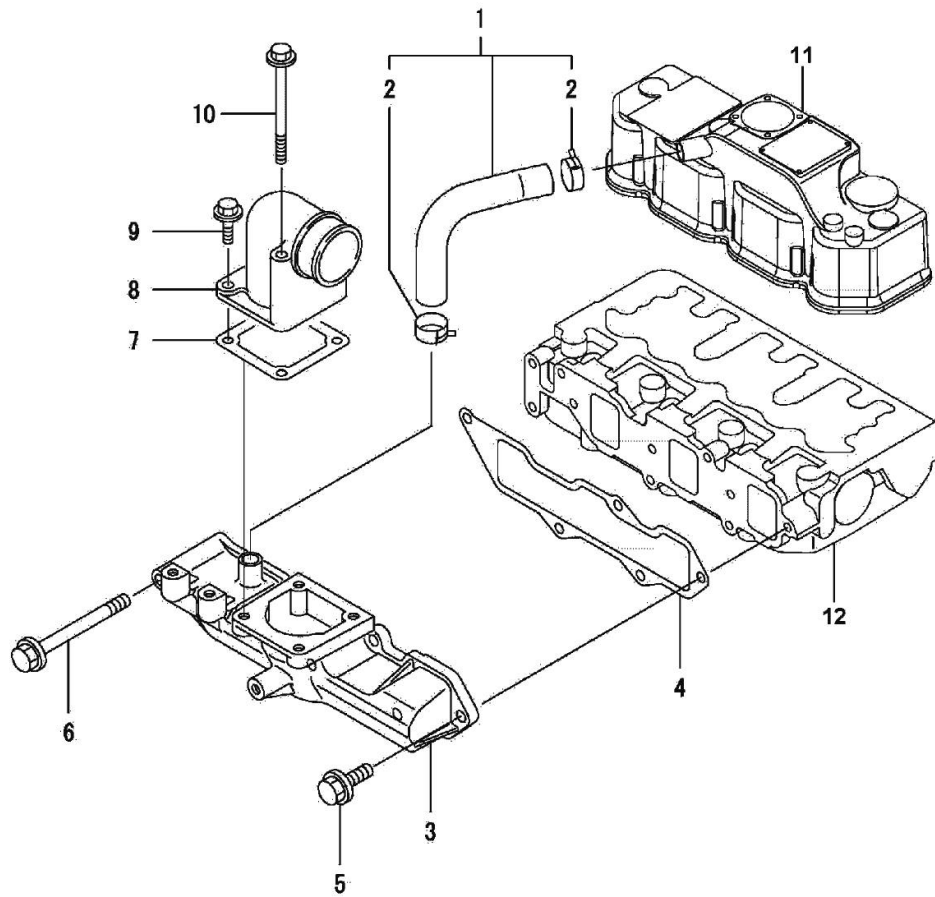

Section: B0 - ENGINE

INTAKE MANIFOLD

Fig.	P/n	QTY	Name

Notes:

[Walker 40]

1	W-WY129005-03080	1
2	W-WY129410-03990	2
3	W-WY129005-12101	1
4	W-WY129001-12110	1
5	W-WY26106-080202	4
6	W-WY26106-080802	1
7	W-WY129150-77511	1
8	W-WY119803-77520	1
9	W-WY26106-080202	2
10	W-WY26106-080802	2
11	W-WY129004-11350	1
12	W-WY129008-11710	1