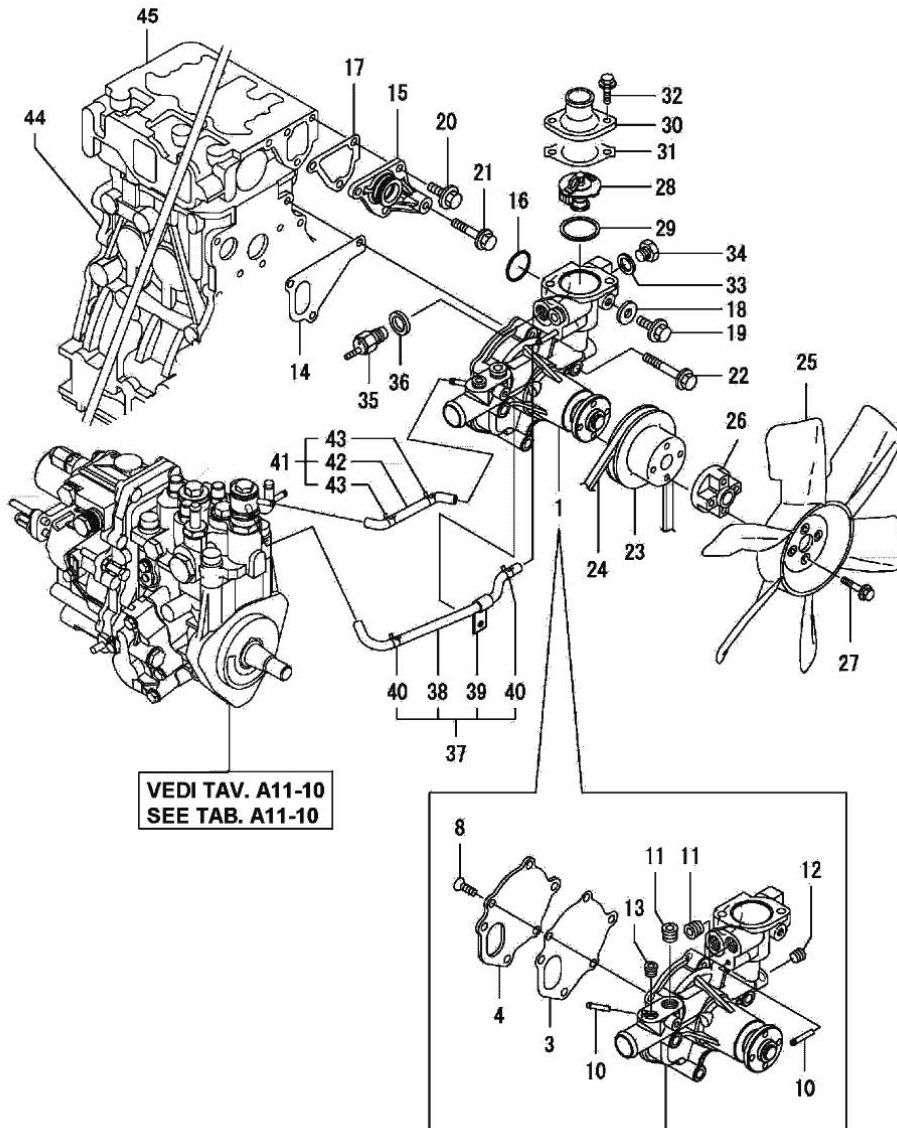

Section: B0 - ENGINE

cooling system

Fig.	P/n	QTY	Name

Notes:

[Walker 40]

1	W-WY129004-42001	1	water pump
3	W-WY129100-42051	1	
4	W-WY129100-42121	1	
8	W-WY121850-42410	3	
10	W-WY119802-49113	2	
11	W-WY129916-49740	2	
12	W-WY23876-010000	1	
13	W-WY23876-020000	1	
14	W-WY129486-42021	1	
15	W-WY129004-42040	1	
16	W-WY129486-42140	1	
17	W-WY124395-49840	1	
18	W-WY23414-080000	1	
19	W-WY26106-080122	1	
20	W-WY26106-080162	3	
21	W-WY26106-080452	1	
22	W-WY26106-080602	3	
23	W-WY129403-42380	1	
24	W-WY25132-003600	1	belt
25	W-WY129354-44740	1	fan
26	W-WY171353-44760	1	
27	W-WY26106-060402	4	
28	W-WY129155-49801	1	valve
29	W-WY129150-49811	1	
30	W-WY124101-49531	1	
31	W-WY129795-49551	1	
32	W-WY26106-080252	1	
33	W-WY124465-44950	1	
34	W-WY121450-42450	1	
35	W-WY121250-44901	1	temperature gauge
36	W-WY124465-44950	1	
37	W-WY129004-49610	1	
38	W-WY129004-49711	1	
39	W-6212512	1	
40	W-WY124722-59050	2	
41	W-WY129004-49620	1	
42	W-WY129004-49721	1	
43	W-WY124722-59050	2	
44	W-WY729005-01560	1	
45	W-WY129008-11710	1