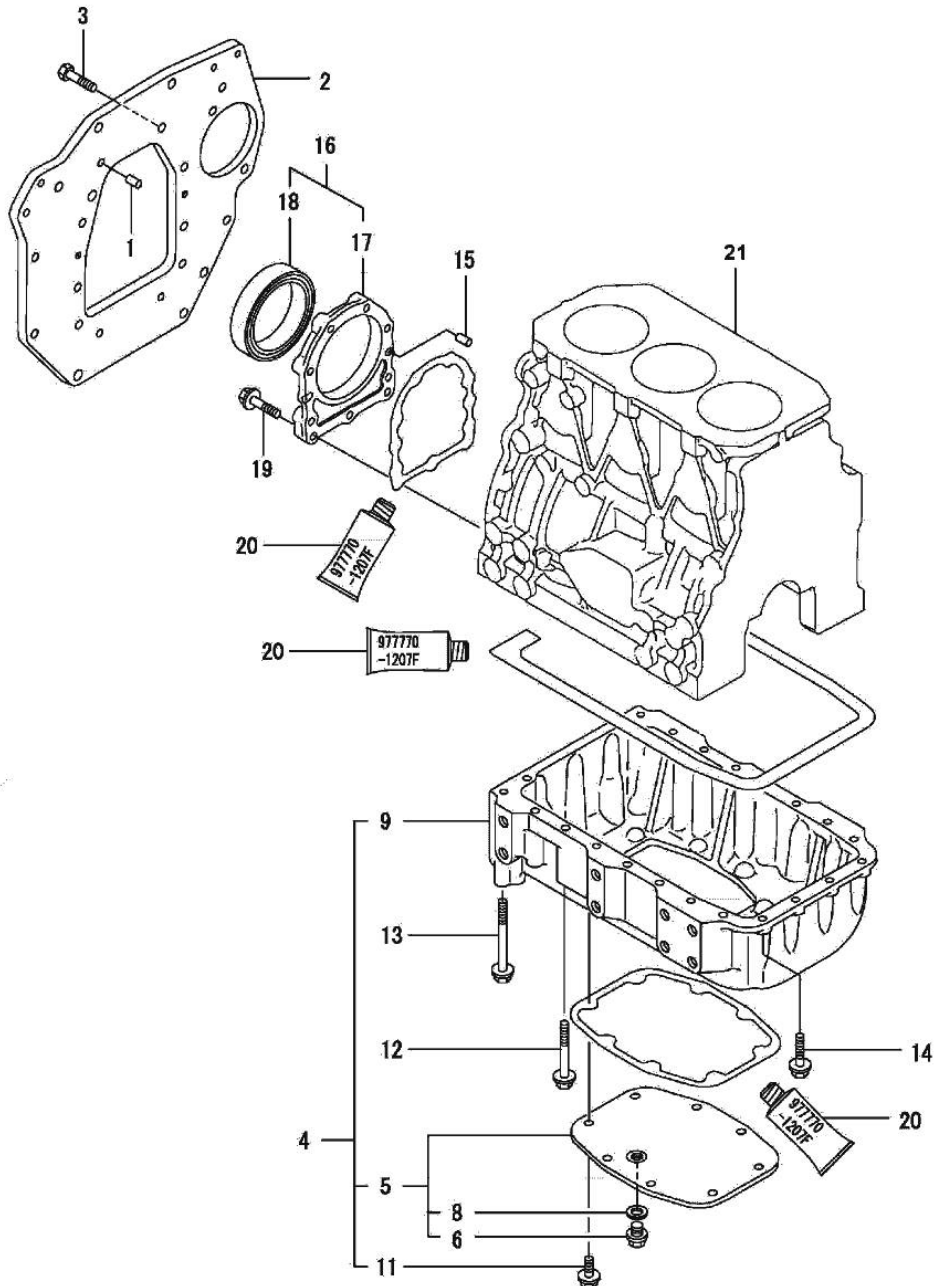

Part for repair

Section: B0 - ENGINE

**mounting flange - oil sump**

Fig.	P/n	QTY	Name
------	-----	-----	------

**Notes:**

[Walker 40]

1	W-WY129100-01580	2	
2	W-WY129129-01600	1	
3	W-WY26206-100202	8	
4	W-WY129126-01550	1	
5	W-WY129129-01540	1	
6	W-WY105425-01690	1	plug
8	W-WY22190-160002	1	
9	W-WY129126-01700	1	
11	W-WY26106-080122	8	
12	W-WY26106-080852	14	
13	W-WY26106-081202	4	
14	W-WY26106-080252	4	
15	W-WY129100-01580	2	
16	W-WY729402-01650	1	
17	W-WY729402-01650	1	
18	W-WY129120-01780	1	
19	W-WY129486-01670	9	
20	W-WY977770-1207F	1	
21	W-WY729005-01560	1	Part for repair

Part for repair

Part for repair

plug

Section: B0 - ENGINE  
cylinder head - cover

Fig.	P/n	QTY	Name
49	W-WY22857-500100	4	
50	W-WY22857-500100	4	
51	W-WY124160-11360	3	
52	W-WY24311-000120	3	
53	W-WY24311-000320	1	
54	W-WY129008-77800	3	
55	W-WY129008-77820	1	
56	W-WY119803-77830	1	
57	W-WY22351-060012	2	