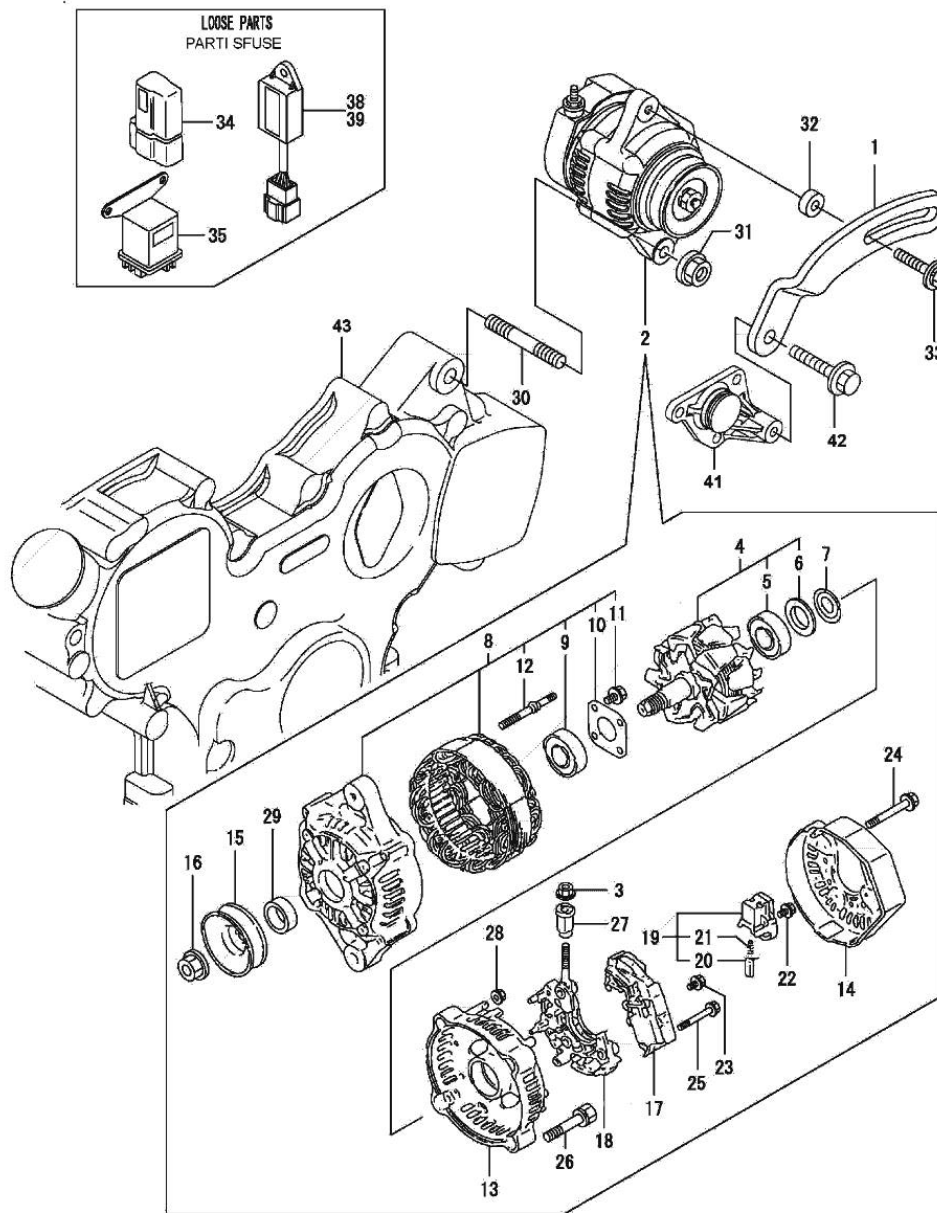

## Section: B0 - ENGINE

**ALTERNATOR**

Fig.	P/n	QTY	Name
------	-----	-----	------

**Notes:**

[Walker 40]

1	W-WY129051-77330	1	
2	W-WY119626-77210	1	alternator
3	W-WYX9490561001	1	
4	W-WY119620-77380	1	
5	W-WY123501-79240	1	
6	W-WY119620-79250	1	
7	W-WY119620-79360	1	
8	W-WY119620-77421	1	
9	W-WY119620-79200	1	
10	W-WY119620-79210	1	
11	W-WY119620-79220	4	
12	W-WY119620-79230	2	
13	W-WY119620-77440	1	
14	W-WY129423-77450	1	
15	W-WY119620-77461	1	
16	W-WY119620-77471	1	
17	W-WY129423-77710	1	
18	W-WY119620-79260	1	
19	W-WY129052-79270	1	
20	W-WY119620-77480	2	
21	W-WY119620-79280	2	
22	W-WY119620-79290	1	
23	W-WY119620-79300	1	
24	W-WY119620-79310	3	
25	W-WY119620-79320	2	
26	W-WY119620-79330	2	
27	W-WY119620-79340	1	
28	W-WY119620-79350	2	
29	W-WY119620-77490	1	
30	W-WY129795-01900	1	
31	W-WY26306-100002	1	
32	W-WY119940-77270	1	
33	W-WY129972-77341	1	
34	W-WY119643-66900	1	
35	W-WY119650-77910	1	-
38	W-WY128300-77920	1	warning light
39	W-WY129211-77920	1	relay
41	W-WY129004-42040	1	
42	W-WY26106-080452	1	
43	W-WY729652-01500	1	