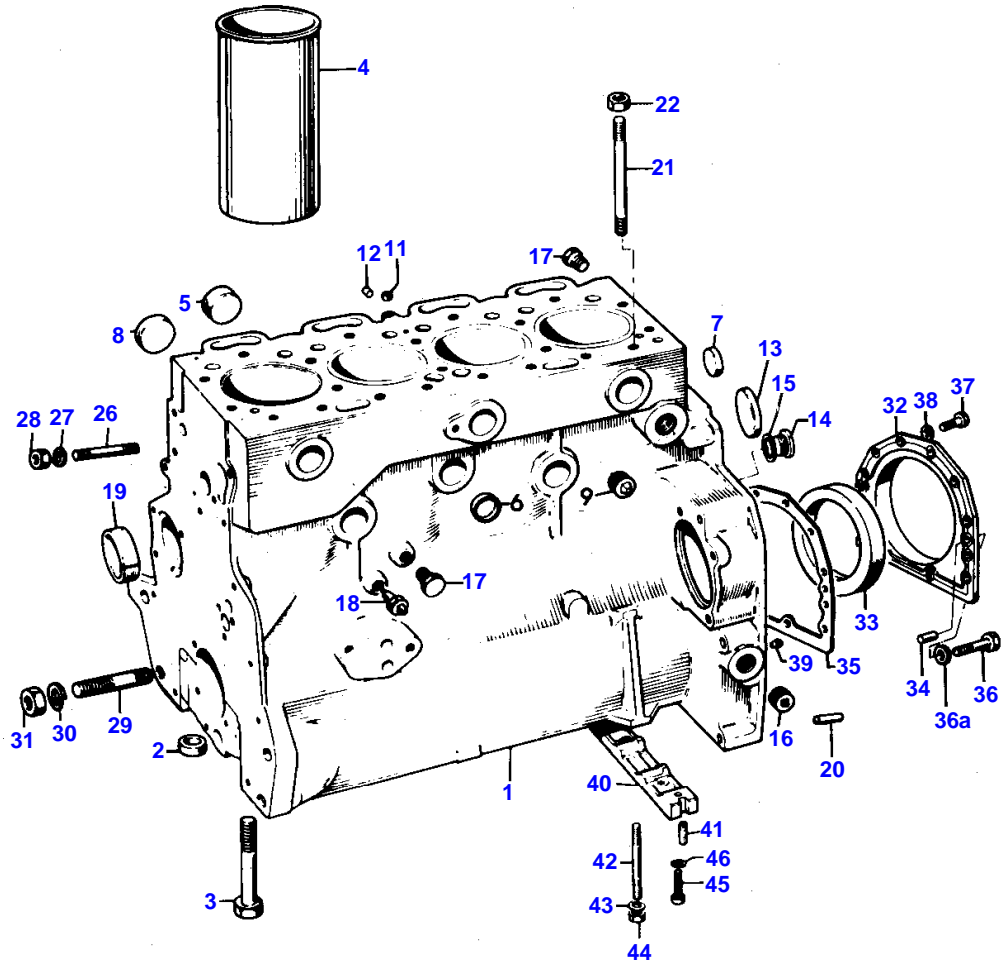

2

BLOCCO CILINDRI
BLOC MOTEUR
KURBELGEHAEUSE
BLOQUE DE CILINDROS
CYLINDER BLOCK

A4.236
A4.236
A4.236
A4.236
A4.236

4135

MASSEY FERGUSON

MF 274 TRACTOR, ->| 22112997 - 1426775

1426775

CYLINDER BLOCK - A4.236

2

Item	Part Number	Qty	Description	Comments
				A4.236
1	61676	1	Block	
2	33142111	10	Thimble	1
3	32166329	10	Bolt	1
4	31358441	4	Liner	1
	31358393	4	Liner	(A)
5	0650618	4	Plug	1
6	0650710	6	Plug	1
7	0650710	2	Plug	1
8	32418122	4	Plug	
9	0650588	2	Plug	
11	32417134	1	Plug	
12	32114501	1	Plug	
13	32416105	1	Plug	
14	0650582	1	Plug	
15	0920130	1	Washer	
16	0650588	1	Plug	
17	32161114	2	Plug	
18	1423895M91	1	Switch	
19	31134132	1	Bush	
20	0350018	2	Dowel	
21	32526312	2	Stud	
22	33221316	2	Nut	
26	0826469	1	Stud	
27	0920054	1	Washer	
28	0576051	1	Nut	
29	974496M1	2	Bolt	
30	391414X1	2	Washer	
31	393643X1	2	Nut Metric	
32	37513851	1	Housing	
33	2418F475	1	Seal	
34	0350009	2	Dowel	
35	36817157	1	Joint	
36	2172530	2	Capscrew	
36A	33112111	2	Washer	
37	0746211	10	Bolt	
38	0920003	10	Washer	
39	32452113	1	Pointer	
40	36277831	1	Bridge Piece	
41	32811408	1	Joint	
42	32517128	2	Stud	
43	0920053	2	Washer	
44	0576002	2	Nut	
45	2176369	2	Screw	
46	0920521	2	Washer	

(A)
PRESS FITTING