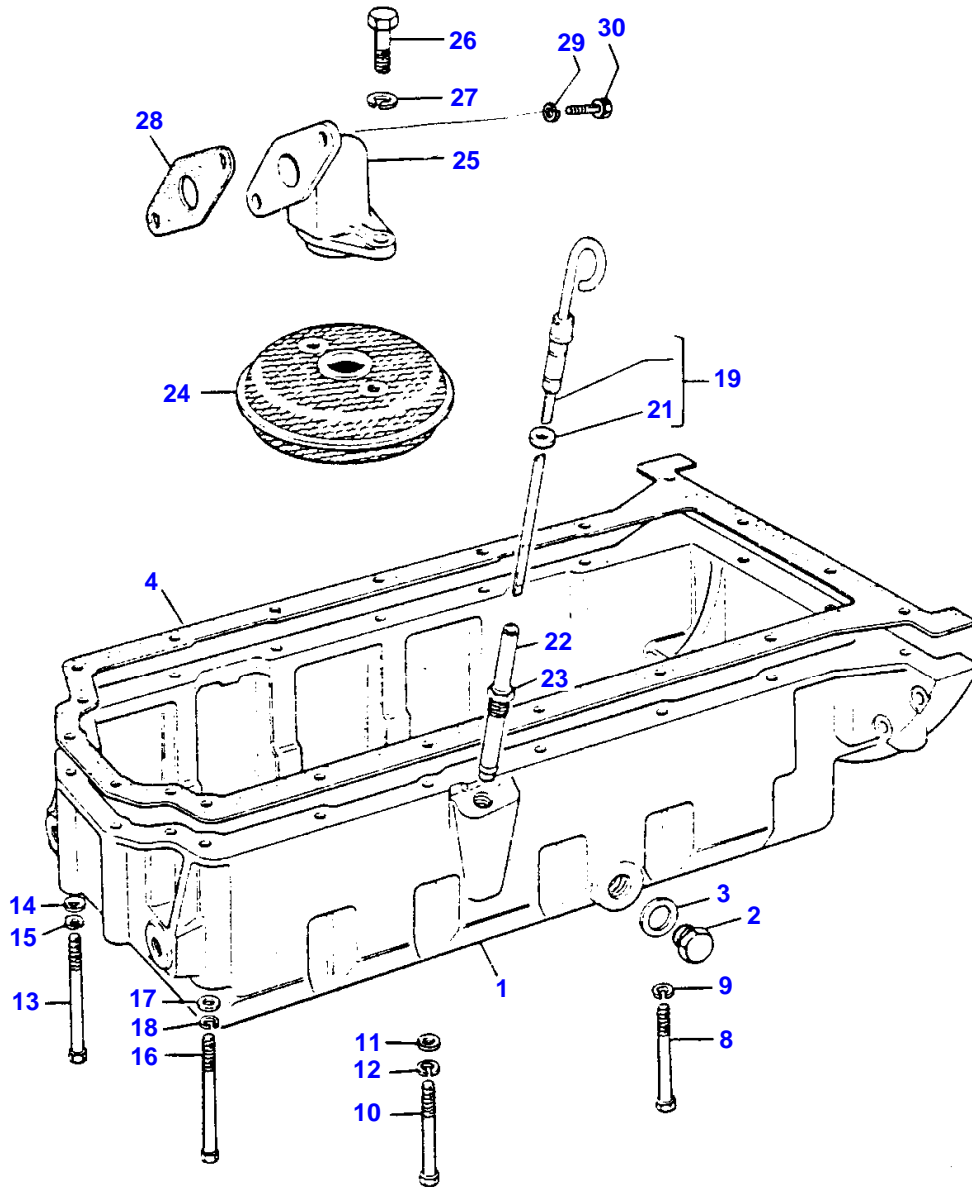

TIMING GEAR - A4.236

Item	Part Number	Qty	Description	Comments
				A4.236
1	31171681	1	Gear	Number of teeth/spines 28
2	41115023	1	Idler	Number of teeth/spines 63
3	0050345	2	Bush	2
4	33426161	1	Hub	
5	0941082	1	Plate	
6	0096439	3	Bolt	
8	31171353	1	Gear	Number of teeth/spines 56
9	33153128	1	Washer	
10	32161209	1	Screw	
11	33115408	1	Washer	
12	31733121	1	Washer	
13	37161642	1	Housing	
14	36814127	1	Joint	
15	0746211	1	Bolt	
16	0746255	8	Setscrew	
17	0920053	9	Washer	
18	0826277	3	Stud	
19	0920003	3	Washer	
20	0920053	3	Washer	
21	0576002	3	Nut	
22	35784111	1	Filler	
23	2487854	1	Cap	22
24	24870001	1	Joint	23
25	36862138	1	Joint	
26	0746254	2	Setscrew	
27	2411152	2	Washer	
28	37556148	1	Plate	
28A	36861429	1	Joint	
29	0748505	1	Screw	
30	2232151	2	Screw	
31	0920054	3	Washer	
32	2238153	3	Nut	
33	41422703	1	Cover	
34	2418F436	1	Seal	33
35	36813137	1	Joint	
36	0746255	14	Setscrew	
37	0920053	14	Washer	
38	0096238	4	Bolt	
39	2411152	4	Washer	
40	32413415	1	Cover	
41	33825419	1	Joint	
42	0746252	4	Screw	
43	2411152	4	Washer	
44	2758346	1	Angle Drive	
45	0746019	1	Screw	
46	0746053	1	Bolt	
47	2411151	2	Washer	
48	31415321	1	Camshaft	
49	0500012	1	Woodruff Key	
50	33153121	1	Washer	
51	2116053	1	Pin	

12

COPPA OLIO
CARTER D'HUILE
OELWANNE
CARTER ACEITE
LUBRICATING OIL SUMP