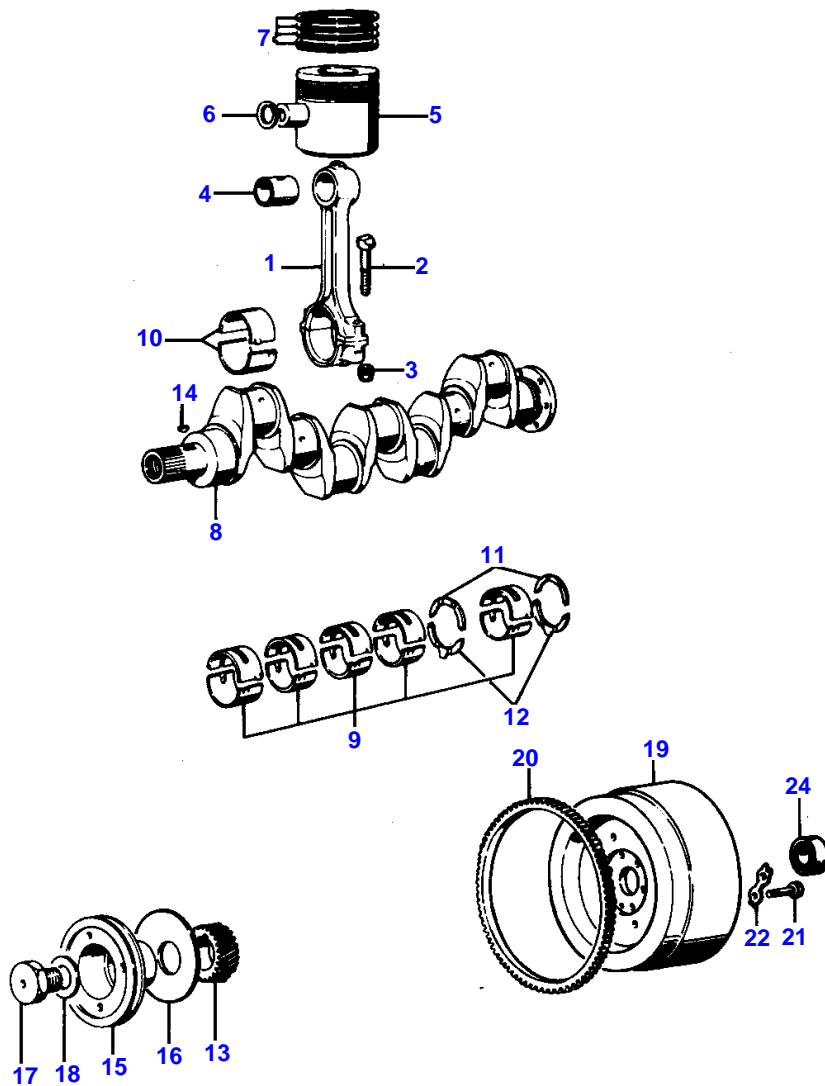

4	ALBERO MOTORE E VOLANO VILEBREQUIN ET VOLANT KURBELWELLE UND SCHWUNGRAD CIGUENAL Y VOLANTE CRANKSHAFT & FLYWHEEL	A4.236 A4.236 A4.236 A4.236

4136