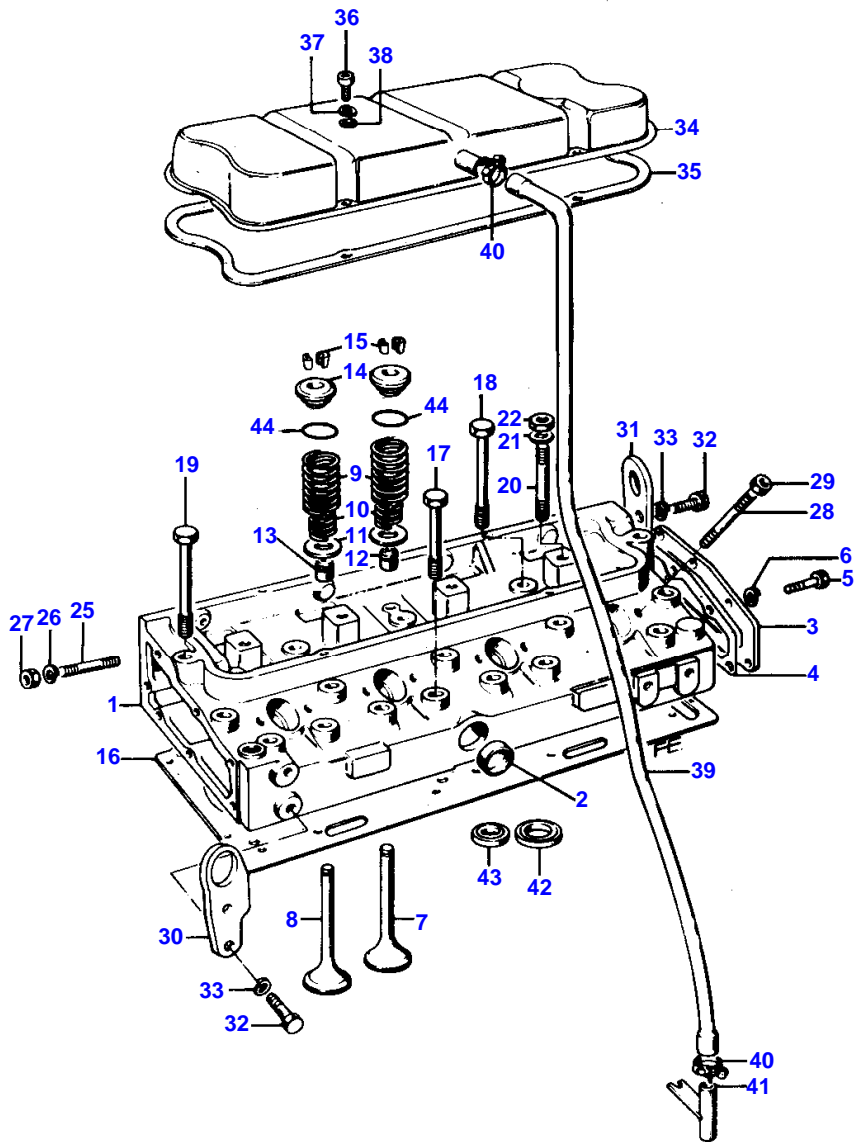

6

TESTA CILINDRI E COPERCHIO CULASSE ET COUVERCLE ZYLINDERKOPF UND DECKEL CULATA Y TAPA CYLINDER HEAD AND COVER	A4.236 A4.236 A4.236 A4.236 A4.236