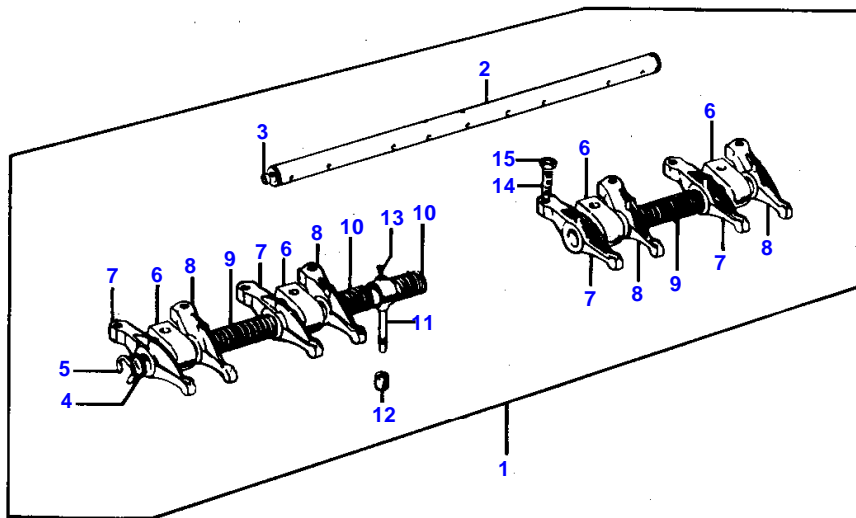

CYLINDER HEAD AND COVER - A4.236

Item	Part Number	Qty	Description	Comments
				A4.236
1	A5BD2631	1	Cylinder Head	
2	0650563	1	Plug	1
3	37553142	1	Cover	1
4	36851409	1	Joint	1
5	0746254	6	Setscrew	1
6	0920053	6	Washer	1
7	31431641	4	Valve Inlet	1
	31431401	X	Valve Inlet	Thickness +0,076 MM
	31431402	X	Valve Inlet	Thickness +0,38 MM
	31431403	X	Valve Inlet	Thickness +0,76 MM
8	31431881	4	Valve Exhaust	1
	31431411	X	Valve Exhaust	Thickness +0,076 MM
	31431412	X	Valve Exhaust	Thickness +0,38 MM
	31431413	X	Valve Exhaust	Thickness +0,76 MM
9	31745121	8	Spring	1
10	31744131	8	Spring	1
11	33123117	8	Washer	1
12	33817125	4	Seal	1
13	33817125	4	Seal	1
14	33423147	8	Cap	1
15	33173108	8	Cotter	(A) 1
16	36812349	1	Head Gasket	
17	32181424	6	Screw	
18	32181425	12	Screw	
19	32181426	2	Screw	
20	0826628	4	Stud	
21	0920006	1	Washer	
22	2211284	4	Nut	
25	0826467	1	Stud	
26	0920054	1	Washer	
27	0576051	1	Nut	
28	0826243	8	Stud	
29	0576002	8	Nut	
30	36475706	1	Plate	
31	36177111	1	Plate	
32	0746453	4	Setscrew	
33	0920054	4	Washer	
34	37188549	1	Cyl.Head Cover	
35	36811132	1	Joint	
36	2172513	4	Screw	
37	0920052	4	Washer	
38	0920002	4	Washer	
39	33872516	1	Pipe	
40	2481802	2	Clip	
41	35731144	1	Union	
42	33125121	4	Insert	
43	33152139	4	Insert	
44	2415B201	8	O Ring	1 (A) SERVICED IN PAIR

8

ASSE E BILANCIERI

ARBRE CULBUTEURS  
KIPPEBELWELLE  
EJE DE BALANCINES  
ROCKER ARM

A4.236

A4.236

A4.236

A4.236

A4.236

4138

**MASSEY FERGUSON****MF 274 TRACTOR, ->| 22112997 - 1426775****1426775****ROCKER ARM - A4.236****8**

Item	Part Number	Qty	Description	Comments
				A4.236
1	87144	1	Rocker Shaft Ass	
2	83449	1	Rocker Shaft	1
3	0650507	2	Plug	2
4	33117415	2	Washer	1
5	0170151	2	Circlip	1
6	37521332	4	Bracket	1
7	37371271	4	Lever	Left Hand 1
8	37371281	4	Lever	Right Hand 1
9	31744123	2	Spring	1
10	31743108	2	Spring	1
11	35511111	1	Pipe	1
12	33811113	1	Olive	1
13	0726504	1	Setscrew	1
14	0720579	8	Screw	1
15	0576052	8	Nut	1
16	31434163	8	Tappet	
17	31434307	8	Pushrod	