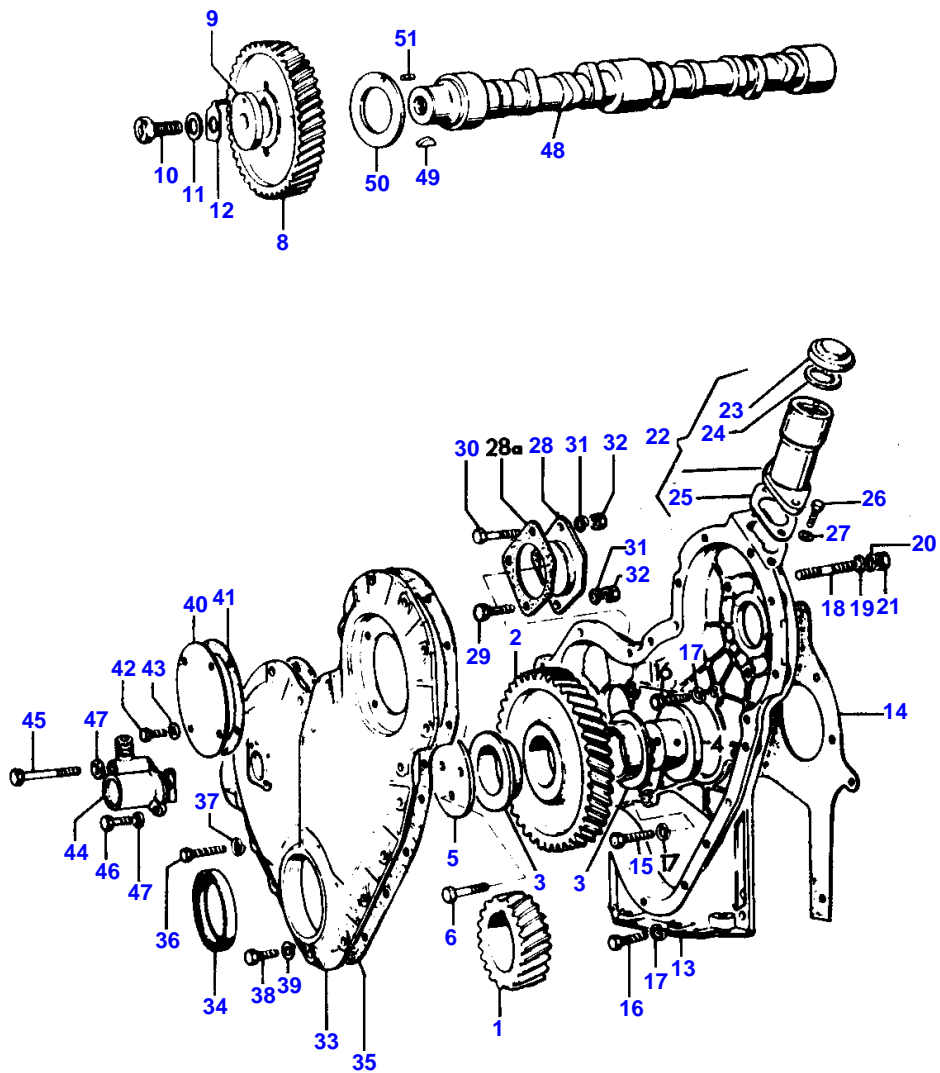

4138

**MASSEY FERGUSON****MF 274 TRACTOR, ->| 22112997 - 1426775****1426775****ROCKER ARM - A4.236****8**

Item	Part Number	Qty	Description	Comments
				A4.236
1	87144	1	Rocker Shaft Ass	
2	83449	1	Rocker Shaft	1
3	0650507	2	Plug	2
4	33117415	2	Washer	1
5	0170151	2	Circlip	1
6	37521332	4	Bracket	1
7	37371271	4	Lever	Left Hand 1
8	37371281	4	Lever	Right Hand 1
9	31744123	2	Spring	1
10	31743108	2	Spring	1
11	35511111	1	Pipe	1
12	33811113	1	Olive	1
13	0726504	1	Setscrew	1
14	0720579	8	Screw	1
15	0576052	8	Nut	1
16	31434163	8	Tappet	
17	31434307	8	Pushrod	

10

DISTRIBUZIONE DISTRIBUTION STEUERUNG DISTRIBUCION TIMING GEAR	A4.236 A4.236 A4.236 A4.236 A4.236
---	--

TIMING GEAR - A4.236

Item	Part Number	Qty	Description	Comments
				A4.236
1	31171681	1	Gear	Number of teeth/spines 28
2	41115023	1	Idler	Number of teeth/spines 63
3	0050345	2	Bush	2
4	33426161	1	Hub	
5	0941082	1	Plate	
6	0096439	3	Bolt	
8	31171353	1	Gear	Number of teeth/spines 56
9	33153128	1	Washer	
10	32161209	1	Screw	
11	33115408	1	Washer	
12	31733121	1	Washer	
13	37161642	1	Housing	
14	36814127	1	Joint	
15	0746211	1	Bolt	
16	0746255	8	Setscrew	
17	0920053	9	Washer	
18	0826277	3	Stud	
19	0920003	3	Washer	
20	0920053	3	Washer	
21	0576002	3	Nut	
22	35784111	1	Filler	
23	2487854	1	Cap	22
24	24870001	1	Joint	23
25	36862138	1	Joint	
26	0746254	2	Setscrew	
27	2411152	2	Washer	
28	37556148	1	Plate	
28A	36861429	1	Joint	
29	0748505	1	Screw	
30	2232151	2	Screw	
31	0920054	3	Washer	
32	2238153	3	Nut	
33	41422703	1	Cover	
34	2418F436	1	Seal	33
35	36813137	1	Joint	
36	0746255	14	Setscrew	
37	0920053	14	Washer	
38	0096238	4	Bolt	
39	2411152	4	Washer	
40	32413415	1	Cover	
41	33825419	1	Joint	
42	0746252	4	Screw	
43	2411152	4	Washer	
44	2758346	1	Angle Drive	
45	0746019	1	Screw	
46	0746053	1	Bolt	
47	2411151	2	Washer	
48	31415321	1	Camshaft	
49	0500012	1	Woodruff Key	
50	33153121	1	Washer	
51	2116053	1	Pin	