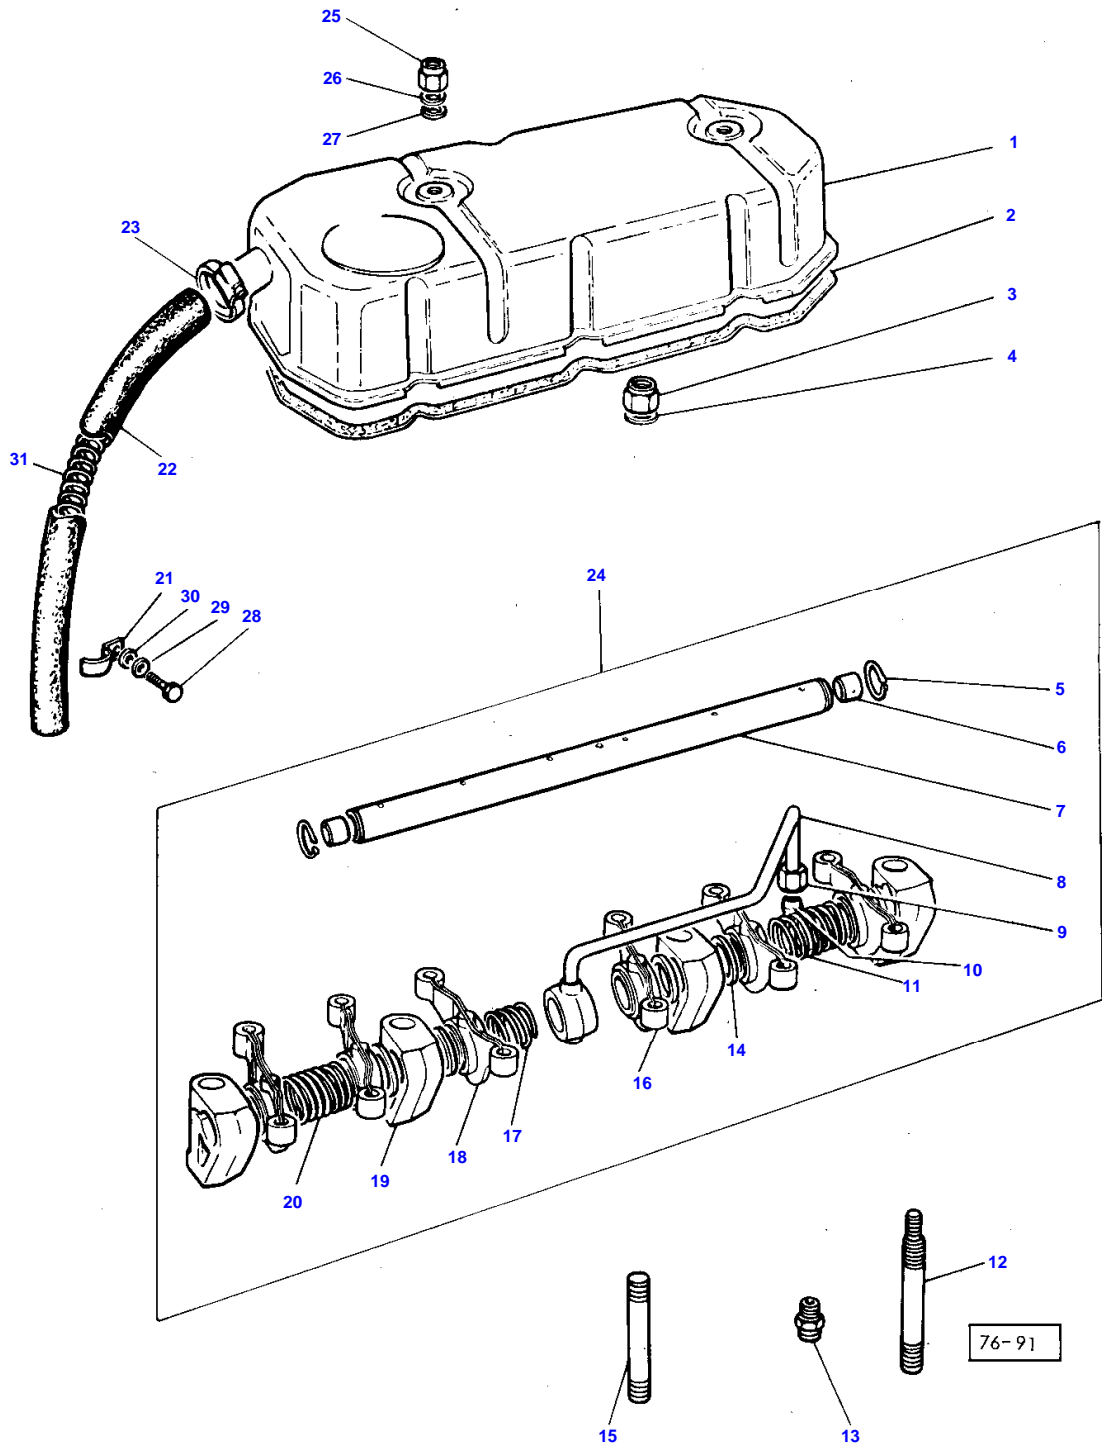

CYLINDER HEAD

Item	Part Number	Qty	Description	Comments
1	0230001	12	Cotter	(A) 34
2	0150008	6	Cap	34
3	0780006	6	Spring	34
4	33415133	6	Washer	34
5	33261723	6	Guide	34
6	33221315	2	Nut	
7	0490485	1	Joint	34
8	0940737	1	Plate	34
9	0746254	6	Setscrew	34
	0920053	6	Washer	34
10	31431591	3	Valve Exhaust	34
11	31431281	3	Valve Inlet	34
12	0826232	4	Stud	
	0920003	4	Washer	
	0576064	4	Nut	
13	0860012	6	Tappet	
14	0576052	6	Nut	
15	0720677	6	Screw	
16	0826462	2	Stud	
	0920054	2	Washer	
	0576051	2	Nut	
17	36456321	1	Plate	
18	0650586	1	Plug	
19	0490482	1	Joint	
20	37766362	1	Body	
21	0096437	1	Bolt	
	0920054	1	Washer	
22	36862143	2	Gasket	
23	0096441	1	Bolt	
24	0920155	1	Washer	
25	0746255	3	Setscrew	
26	0746255	3	Setscrew	
27	2485666	1	Thermostat	
28	0490184	1	Joint	
29	37747581	1	Connection	
30	0920054	2	Washer	
31	0096432	2	Screw	
32	0920106	2	Washer	
33	0746255	2	Setscrew	
34	68128	1	Cylinder Head	
35	2431154	2	Plug	
36	0576051	2	Nut	
37	0920054	2	Washer	
38	0920004	1	Washer	
39	0826466	2	Stud	
40	36237727	1	Plate	
41	37781571	1	Exhaust Manifold	
42	0826403	3	Stud	

(A)
SERVICED IN PAIRS

CACHE CULBUTEURS
ZYLINDERKOPFDECKEL
COPERCHIO PER TESTA CILINDRI
TAPA CULATA
CYLINDER HEAD COVER

76-91