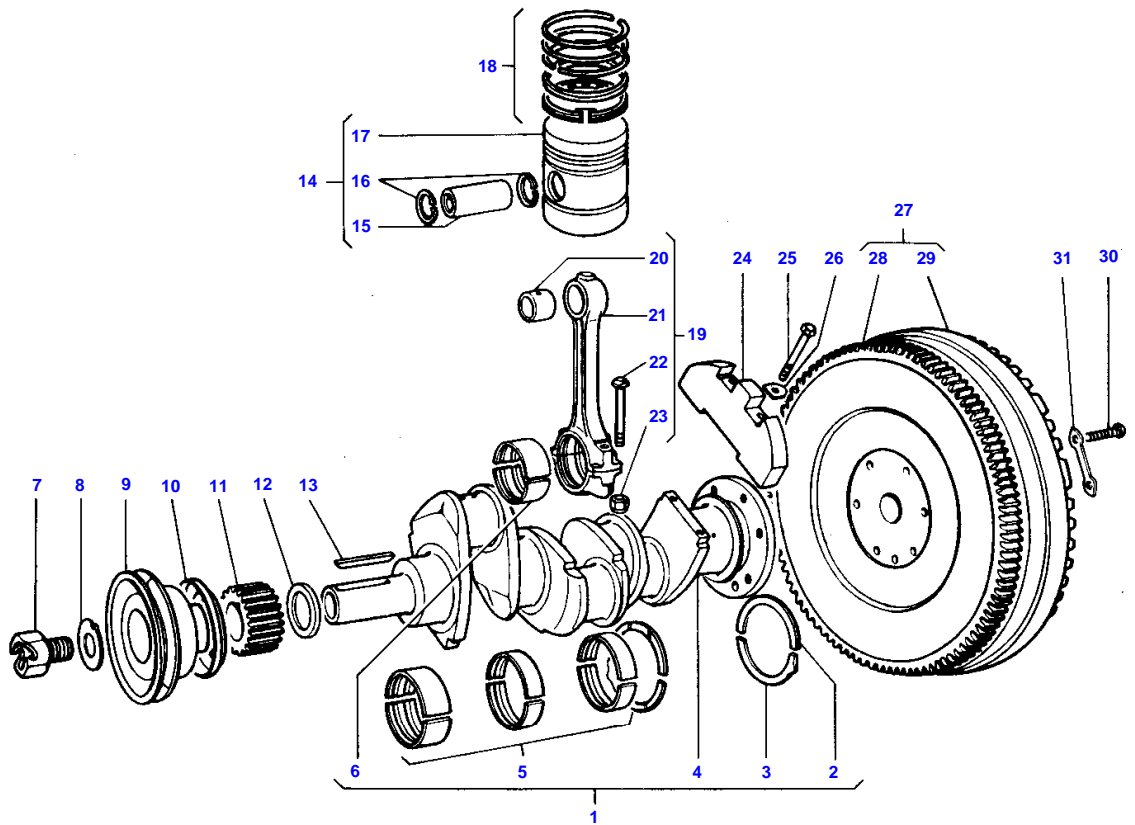

VILEBREQUIN
KURBELWELLE
ALBERO MOTORE
CIGUENAL
CRANKSHAFT

11

76-204