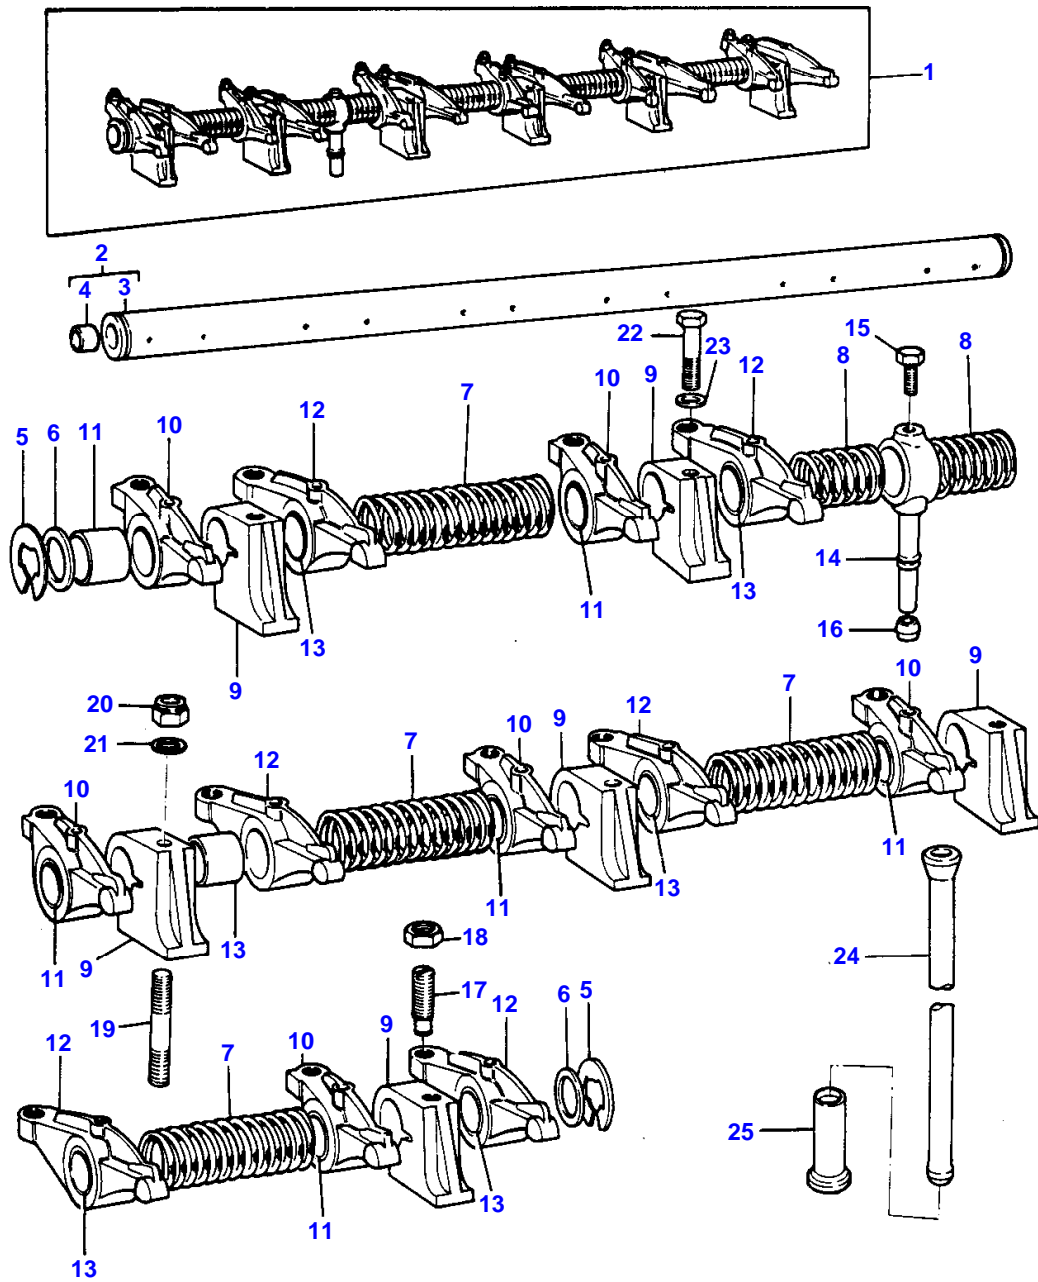

00701003

1 0070 001

1-0070-001

IMPRIME EN FRANCE

2640

1637039M5 (1) 02/82

ROCKER ARM

Item	Part Number	Qty	Description	Comments
1	68470	1	Rocker Shaft	
2	58768	1	Rocker Shaft	1
3		1	Rocker Shaft	Not serviced, order 2
4	0650507	2	Plug	2
5	0170151	2	Circlip	1
6	33117415	2	Washer	1
7	31744123	4	Spring	1
8	31743108	2	Spring	1
9	37521431	6	Bracket	1
10	41151468	6	Lever	1
				Right Hand
11	2511425	1	Bush	10
12	41151467	6	Lever	1
				Left Hand
13	2511425	1	Bush	12
14	35511111	1	Pipe	1
15	0726504	1	Setscrew	1
16	33811113	1	Olive	
17	0720579	12	Screw	1
18	0576052	12	Nut	1
19	2215274	4	Stud	
20	0576054	4	Nut	
21	33116111	4	Washer	
22	0096636	2	Bolt	
23	33116111	2	Washer	
24	31434307	12	Pushrod	
25	31434163	12	Tappet	

Item	Part Number	Qty	Description
1	37186471	1	Cyl.Head Cover
2	36811445	1	Joint
3	36833125	2	Joint
4	37536841	2	Plate
5	2411152	4	Washer
6	0748414	4	Setscrew
7	0748351	4	Screw
8	2411151	4	Washer
9	36171119	2	Plate
10	0490053	2	Joint
11	0748414	2	Setscrew
12	2411152	2	Washer
13	37735501	1	Body
14	36833125	1	Joint
15	33514511	1	Connection
16	2481804	1	Clip
17	31754117	1	Spring
18	32726529	4	Nut
19	33121419	4	Washer
20	0920436	4	Washer
21	33817132	4	Seal
22	36861434	1	Joint
23	36171122	1	Plate
24	2411152	2	Washer
25	0748414	2	Setscrew
26	33872532	1	Hose
27	0746252	1	Screw
28	0920053	1	Washer
29	36561128	1	Clip
30	35731149	1	Connection