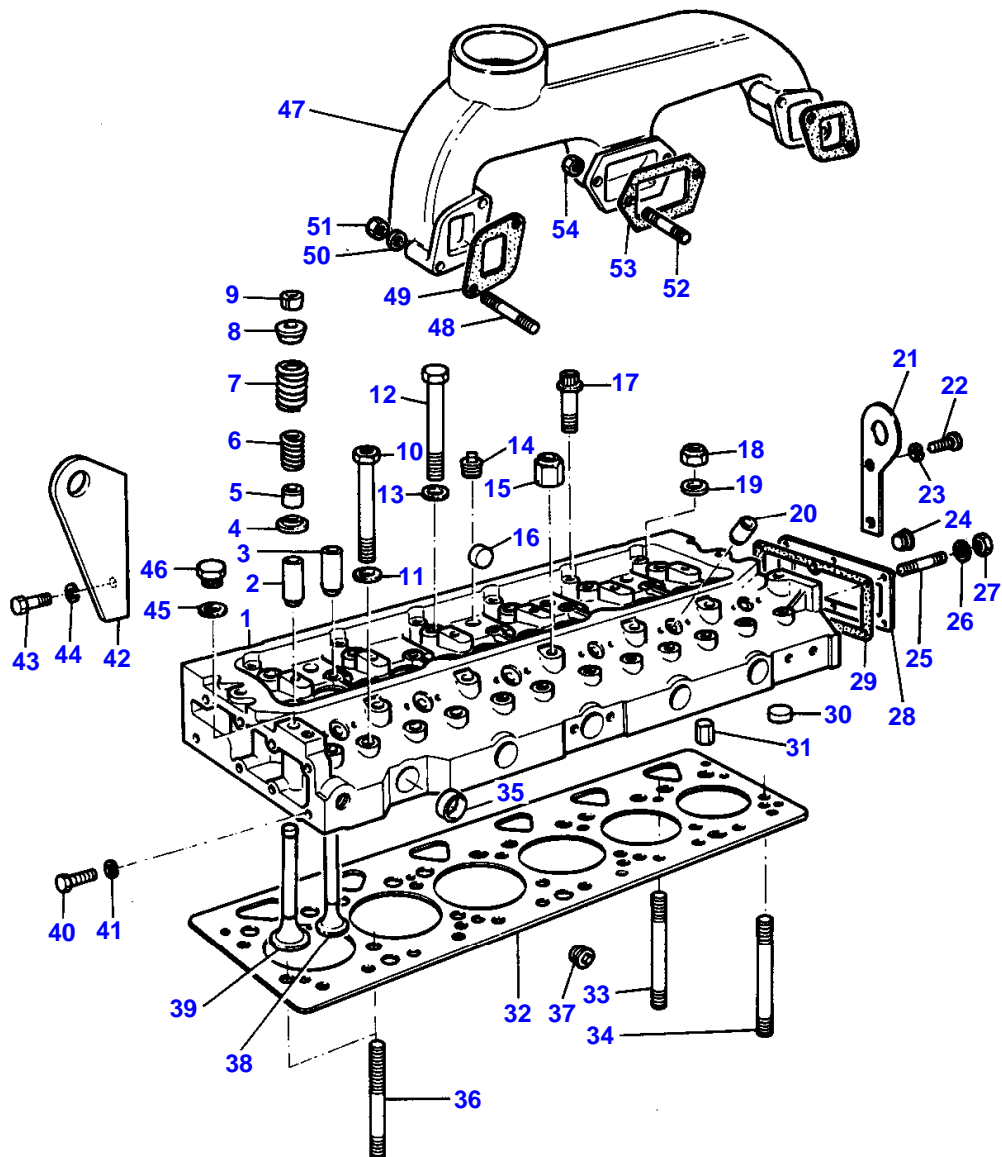

12

CULASSE
ZYLINDERKOPF
TESTATA
CULATA
CYLINDER HEAD

00751015

1 0075 014

1-0075-014

IMPRIME EN FRANCE

2640

1637039M5 (1) 02/82

CYLINDER HEAD

Item	Part Number	Qty	Description	Comments
1	68157	1	Cylinder Head	
2	33261732	6	Guide	1
3	33261754	6	Guide	1
4	33415118	12	Washer	1
5	33817117	12	Seal	1
6	31744131	12	Spring	1
7	31745121	12	Spring	1
8	33423122	12	Cap	1
9	33173108	12	Cotter	1
				(A)
10	32181424	12	Screw	
11	33117122	12	Washer	
12	32181453	6	Screw	
13	33117122	6	Washer	
14	2431154	3	Plug	1
15	33287318	2	Nut	
16	32417127	6	Plug	1
17	2172142	6	Bolt	
18	33221316	12	Nut	
19	33117122	14	Washer	
20	33242112	6	Sleeve	
21	36237734	1	Bracket	
22	0746453	2	Setscrew	
23	0920054	2	Washer	
24		1	Not Used	
25	0826244	6	Stud	
26	0920053	6	Washer	
27	0576002	6	Nut	
28	36124433	1	Cover	
29	0490485	1	Joint	
30	32417122	13	Plug	
31	32461323	2	Dowel	
32	36812607	1	Gasket	
33	32526322	9	Stud	
34	32526321	3	Stud	
35	0650710	4	Plug	1
36	32526319	2	Stud	
37	2431154	1	Plug	
38	31431315	6	Valve Inlet	1
39	31431961	6	Valve Exhaust	1
40	0746453	2	Setscrew	
41	0920054	2	Washer	
42	36445322	1	Plate	
43	0746453	2	Setscrew	
44	0920054	2	Washer	
45	2411107	1	Washer	
46	0650203	1	Plug	
47	37782941	1	Manifold	
48	0826523	4	Stud	
49	36862124	2	Joint	
50		6	Not Used	
51	2188135	4	Nut	
52	0826457	2	Stud	
53	36862129	1	Joint	
54	2188135	2	Nut	

(A)
SERVICED IN PAIRS