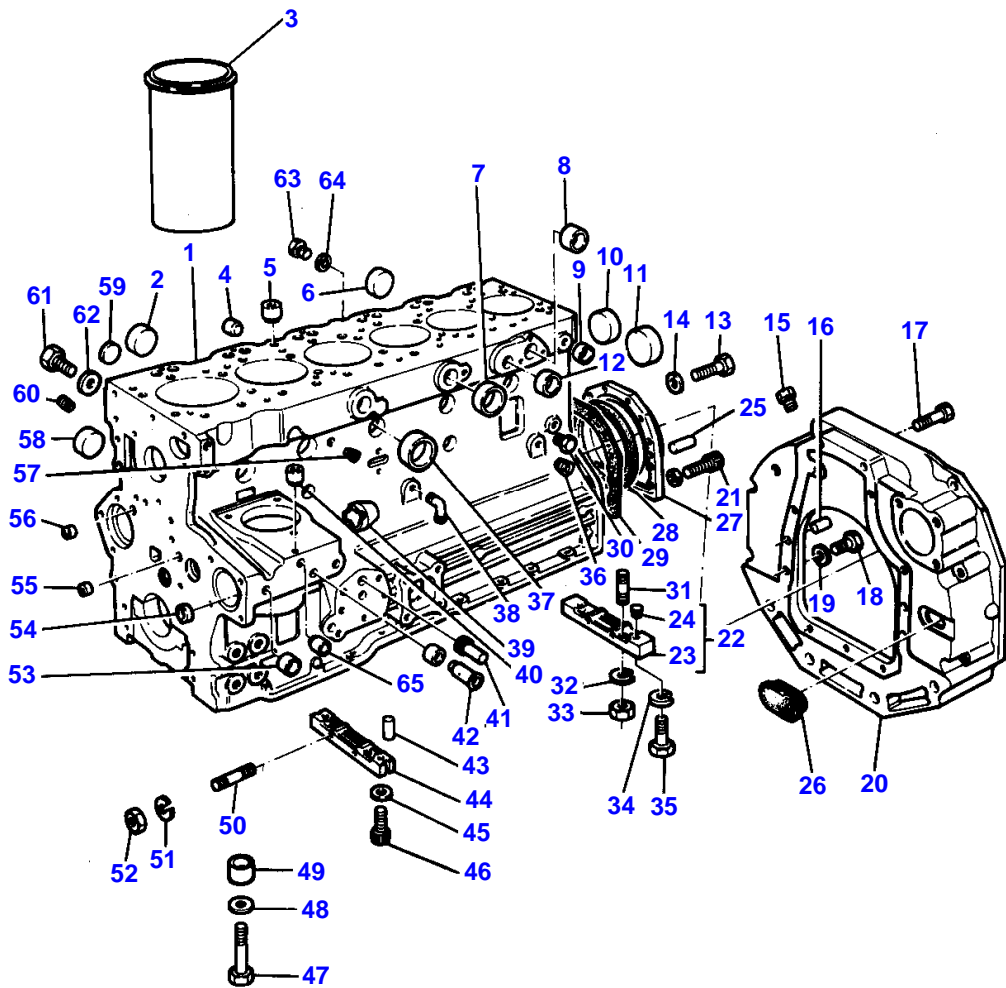

6
BLOC CYLINDRES
ZYLINDERBLOCK
BLOCCO CILINDRI
BLOQUE DE CILINDROS
CYLINDER BLOCK

00501019

1 0050 021

1-0050-021

CYLINDER BLOCK

Item	Part Number	Qty	Description	Comments
1	63114	1	Cylinder Block	
2	0650618	6	Plug	1
3	31358393	6	Liner	1 (A)
3	31358394	6	Liner	(B)
4	32417133	1	Plug	
5	32417134	1	Plug	
6	0650618	6	Plug	
7	0650710	4	Plug	1
8	0650618	1	Plug	
9	0650563	1	Plug	
10	0650618	2	Plug	1
11	32416105	1	Plug	
12	0650692	1	Plug	
13	0746211	10	Bolt	
14	0920003	10	Washer	
15	2487004	1	Plug	
16	32455119	2	Dowel	
17	2222157	2	Screw	
18	0746462	6	Bolt	
19	33115129	6	Washer	
20	37148191	1	Plate	
21	2172530	2	Capscrew	
	33112111	2	Washer	
22	41474004	1	Bridge Piece	
23		1	Spacer	Not serviced, order 22
24	2137467	2	Insert	22
25	0350009	2	Dowel	
26	37813113	1	Plug	
27	37513851	1	Housing	
28	2415391	1	Seal	
29	36817157	1	Joint	
30	32161114	2	Plug	
31	0826287	2	Stud	
32	0920053	2	Washer	
33	0576002	2	Nut	
34	0920521	2	Washer	
35	2176369	2	Screw	
36	2431131	1	Plug	
37	32417152	5	Plug	1
38	0201568	1	Connection	
39	32813108	1	Cover	
40	32417134	2	Plug	
41	0650586	2	Plug	
42	33435133	1	Tube	
43	32811408	4	Joint	
44	36277831	1	Bridge Piece	
45	0920521	2	Washer	
46	2176369	2	Screw	
47	32166329	14	Bolt	1
48	33121418	14	Washer	
49	33142111	14	Thimble	1
50	0826201	2	Stud	
51	0920053	2	Washer	
52	0576002	2	Nut	
53	32417127	3	Plug	
54	32417115	1	Plug	
55	0650566	2	Plug	
56	0650710	2	Plug	
57		1	Not Used	
58		1	Not Used	
59	0650618	1	Plug	
60	32114431	1	Plug	
61	2232200	3	Screw	
62	2411107	3	Washer	
63		1	Not Used	
64		1	Not Used	
65		1	Not Used	

(A)
PRESS FIT