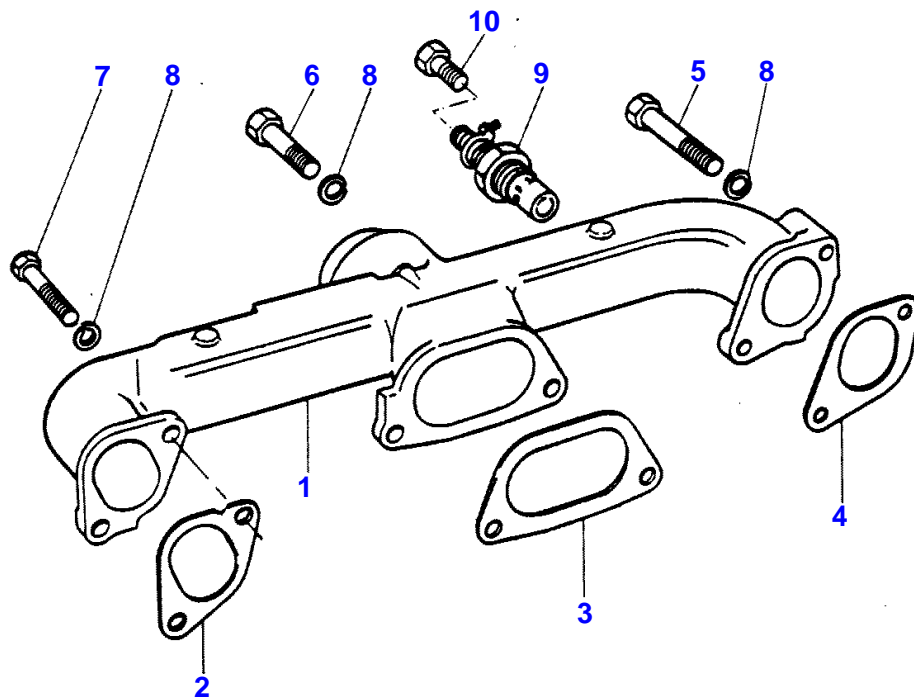

CYLINDER HEAD

Item	Part Number	Qty	Description	Comments
1	68115	1	Cylinder Head	
2		1	Cylinder Head	(1) Not serviced, order 68115
3	0650563	1	Plug	(1)
4	2431154	2	Plug	(1)
5	36851409	1	Joint	(1)
6	37553121	1	Cover	(1)
7	0746254	6	Setscrew	(1)
8	0920053	6	Washer	(1)
9	0650203	1	Plug	(1)
10	2411157	1	Washer	(1)
11	31431641	4	Valve Inlet	(1) STD
11	31431401	X	Valve Inlet	+0,08MM
	31431402	X	Valve Inlet	+0,38MM
	31431403	X	Valve Inlet	+0,76MM
12	31431881	4	Valve Exhaust	(1) STD
12	31431411	X	Valve Exhaust	+0,08MM
	31431412	X	Valve Exhaust	+0,38MM
	31431413	X	Valve Exhaust	+0,76MM
13	33817117	4	Seal	(1)
14	31745121	8	Spring	(1)
15	31744131	8	Spring	(1)
16	33123117	8	Washer	(1)
17	33423122	8	Cap	(1)
18	33173108	16	Cotter	(1) (A)
19	33221316	2	Nut	
20	33817125	4	Seal	(1)
21	33152139	4	Insert	(1)
22	37762704	1	Body	
23	2485791	1	Pin	
24	36853514	1	Joint	(1)
25	0096434	2	Bolt	
26	0096439	1	Bolt	
27	0920054	3	Washer	
28	0746255	2	Setscrew	
29	0096238	1	Bolt	
30	0920053	3	Washer	
31	0826491	1	Stud	
32	0576051	1	Nut	
33	0920054	1	Washer	
34	2485659	1	Thermostat	
35	37735651	1	Connection	
36	36862151	1	Joint	
37	0096433	2	Bolt	
38	0920054	2	Washer	
39	36475706	1	Plate	
40	0746453	2	Setscrew	
41	0920054	2	Washer	
42	36177111	1	Plate	
43	0746453	2	Setscrew	
44	0920054	2	Washer	
45	37781321	1	Exhaust Manifold	
46	36862159	2	Joint	
47	0826439	4	Stud	
48	2188135	4	Nut	
49	0826404	3	Stud	
50	2431154	1	Plug	

(A)
SERVICED IN PAIRS

12

ADMISSION D'AIR
LUFTANSAUGUNG
SISTEMA DI ASPIRAZIONE
ADMISION
AIR INDUCTION

0295100

1 0295 001