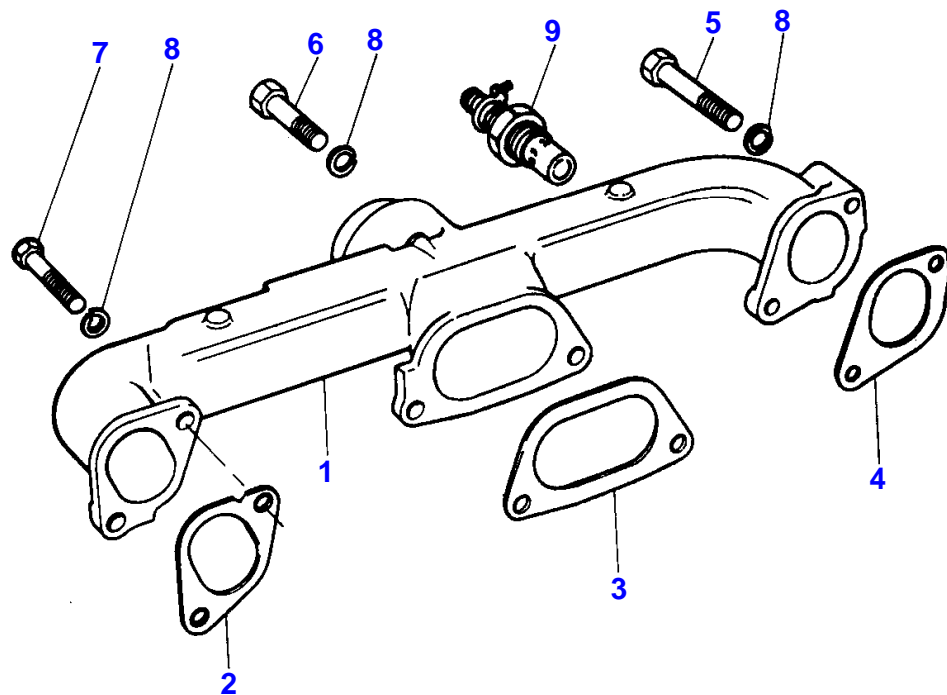

CYLINDER HEAD

Item	Part Number	Qty	Description	Comments
1	68115	1	Cylinder Head	
2		1	Cylinder Head	(1) Not serviced, order 68115
3	0650563	1	Plug	(1)
4	2431154	2	Plug	(1)
5	36851409	4	Joint	(1)
6	37553121	1	Cover	(1)
7	0746254	6	Setscrew	(1)
8	0920053	6	Washer	(1)
9	31431641	4	Valve Inlet	(1) STD
9	31431401	X	Valve Inlet	+0,08MM
	31431402	X	Valve Inlet	+0,38MM
	31431403	X	Valve Inlet	+0,76MM
10	31431881	4	Valve Exhaust	(1) STD
10	31431411	X	Valve Exhaust	+0,08MM
	31431412	X	Valve Exhaust	+0,38MM
	31431413	X	Valve Exhaust	+0,76MM
11	33152139	4	Insert	(1)
12	33817117	4	Seal	(1)
13	33123117	8	Washer	(1)
14	0780272	8	Spring	
15	33817125	4	Seal	(1)
16	33423122	8	Cap	(1)
17	33173108	16	Cotter	(1) (A)
18	33221316	2	Nut	
19	36177111	1	Plate	
20	0746453	2	Setscrew	
21	0920054	2	Washer	
22	36475706	1	Plate	
23	0746453	2	Setscrew	
24	0920054	2	Washer	
25	0650203	1	Plug	
26	2411157	1	Washer	
27	37762704	1	Body	
28	36853514	1	Joint	
29	2431154	1	Plug	
30	0826491	1	Stud	
31	0576051	1	Nut	
32	0920054	1	Washer	
33	0096434	2	Bolt	
34	0920054	2	Washer	
35	0096439	1	Bolt	
36	0920054	1	Washer	
37	0746255	2	Setscrew	
38	0920053	2	Washer	
39	0096238	1	Bolt	
40	0920053	1	Washer	
41	2485659	1	Thermostat	
42	37735651	1	Connection	
43	36862151	1	Joint	
44	2485791	1	Pin	
45	0096433	2	Bolt	
46	0920054	2	Washer	
47	37781321	1	Exhaust Manifold	
48	36862159	2	Joint	
49	0826404	3	Stud	
50	0920005	3	Washer	
51	0576065	3	Nut	
52	0826439	4	Stud	
53	2188135	4	Nut	

(A)
SERVICED IN PAIRS

12

ADMISSION D'AIR
LUFTANSAUGUNG
SISTEMA DI ASPIRAZIONE
ADMISION
AIR INDUCTION

02951002

1 0295 002

1-0295-002