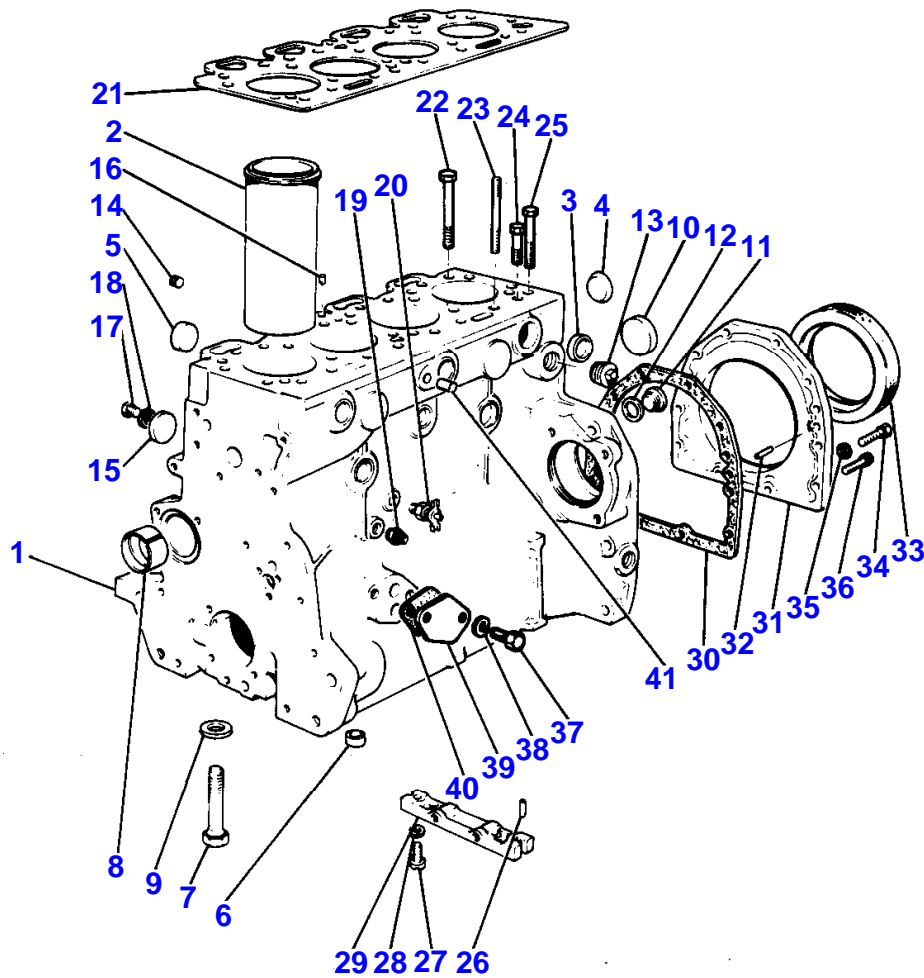

4
BLOC CYLINDRES
ZYLINDERBLOCK
BLOCCO CILINDRI
BLOQUE DE CILINDROS
CYLINDER BLOCK

00501002

1 0050 002

1-0050-002

CYLINDER BLOCK

Item	Part Number	Qty	Description	Comments
1	61672	1	Block	
2	31358324	4	Liner	(1)
3	0650563	6	Plug	(1)
4	0650563	2	Plug	(1)
5	0650618	4	Plug	(1)
6	33142111	10	Thimble	(1)
7	32181434	10	Screw	(1)
8	31134132	1	Bush	(1)
9	0760001	10	Shim	
10	32416105	1	Plug	
11	0650582	1	Plug	
12	0920130	1	Washer	
13	2431132	1	Plug	
14	32417133	1	Plug	
15	0650577	4	Plug	
16	32417134	1	Plug	
17	0746451	2	Screw	
18	0920155	2	Washer	
19	0650594	1	Plug	
20	31419	1	Cock	
21	36812341	1	Gasket	
22	32181425	12	Screw	
23	32526312	2	Stud	
24	32181426	2	Screw	
25	32181424	6	Screw	
26	32811408	2	Joint	
27	2176369	2	Screw	
28	0920521	2	Washer	
29	36277831	1	Bridge Piece	
30	36817157	1	Joint	
31	37513851	1	Housing	
32	0350009	2	Dowel	
33	2415391	1	Seal	
34	0746211	10	Bolt	
35	0920003	10	Washer	
36	2172530	2	Capscrew	
37	0746651	2	Screw	
38	0920055	2	Washer	
39	36231412	1	Plate	
40	36862523	1	Joint	
41	32114116	1	Plug