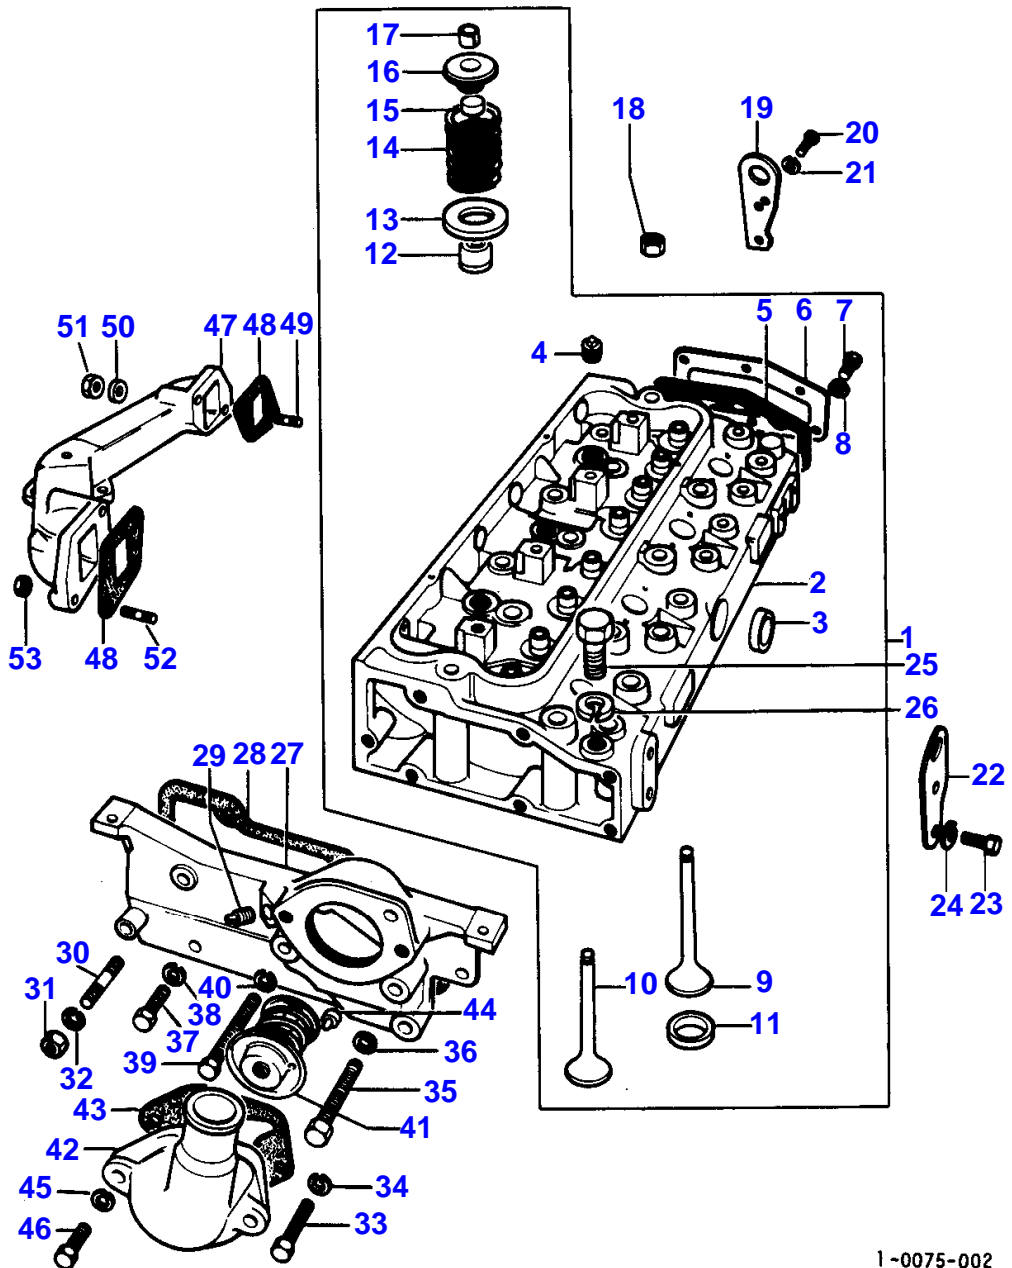

(A)  
PREFINISHED

8

CULASSE  
 ZYLINDERKOPF  
 TESTATA  
 CULATA  
 CYLINDER HEAD

0075 1002

1 0075 002

1-0075-002

CYLINDER HEAD

Item	Part Number	Qty	Description	Comments
1	68115	1	Cylinder Head	
2		1	Cylinder Head	(1) Not serviced, order 68115
3	0650563	1	Plug	(1)
4	2431154	2	Plug	(1)
5	36851409	4	Joint	(1)
6	37553121	1	Cover	(1)
7	0746254	6	Setscrew	(1)
8	0920053	6	Washer	(1)
9	31431641	4	Valve Inlet	(1) STD
9	31431401	X	Valve Inlet	+0,08MM
	31431402	X	Valve Inlet	+0,38MM
	31431403	X	Valve Inlet	+0,76MM
10	31431881	4	Valve Exhaust	(1) STD
10	31431411	X	Valve Exhaust	+0,08MM
	31431412	X	Valve Exhaust	+0,38MM
	31431413	X	Valve Exhaust	+0,76MM
11	33152139	4	Insert	(1)
12	33817117	4	Seal	(1)
13	33123117	8	Washer	(1)
14	0780272	8	Spring	
15	33817125	4	Seal	(1)
16	33423122	8	Cap	(1)
17	33173108	16	Cotter	(1) (A)
18	33221316	2	Nut	
19	36177111	1	Plate	
20	0746453	2	Setscrew	
21	0920054	2	Washer	
22	36475706	1	Plate	
23	0746453	2	Setscrew	
24	0920054	2	Washer	
25	0650203	1	Plug	
26	2411157	1	Washer	
27	37762704	1	Body	
28	36853514	1	Joint	
29	2431154	1	Plug	
30	0826491	1	Stud	
31	0576051	1	Nut	
32	0920054	1	Washer	
33	0096434	2	Bolt	
34	0920054	2	Washer	
35	0096439	1	Bolt	
36	0920054	1	Washer	
37	0746255	2	Setscrew	
38	0920053	2	Washer	
39	0096238	1	Bolt	
40	0920053	1	Washer	
41	2485659	1	Thermostat	
42	37735651	1	Connection	
43	36862151	1	Joint	
44	2485791	1	Pin	
45	0096433	2	Bolt	
46	0920054	2	Washer	
47	37781321	1	Exhaust Manifold	
48	36862159	2	Joint	
49	0826404	3	Stud	
50	0920005	3	Washer	
51	0576065	3	Nut	
52	0826439	4	Stud	
53	2188135	4	Nut	