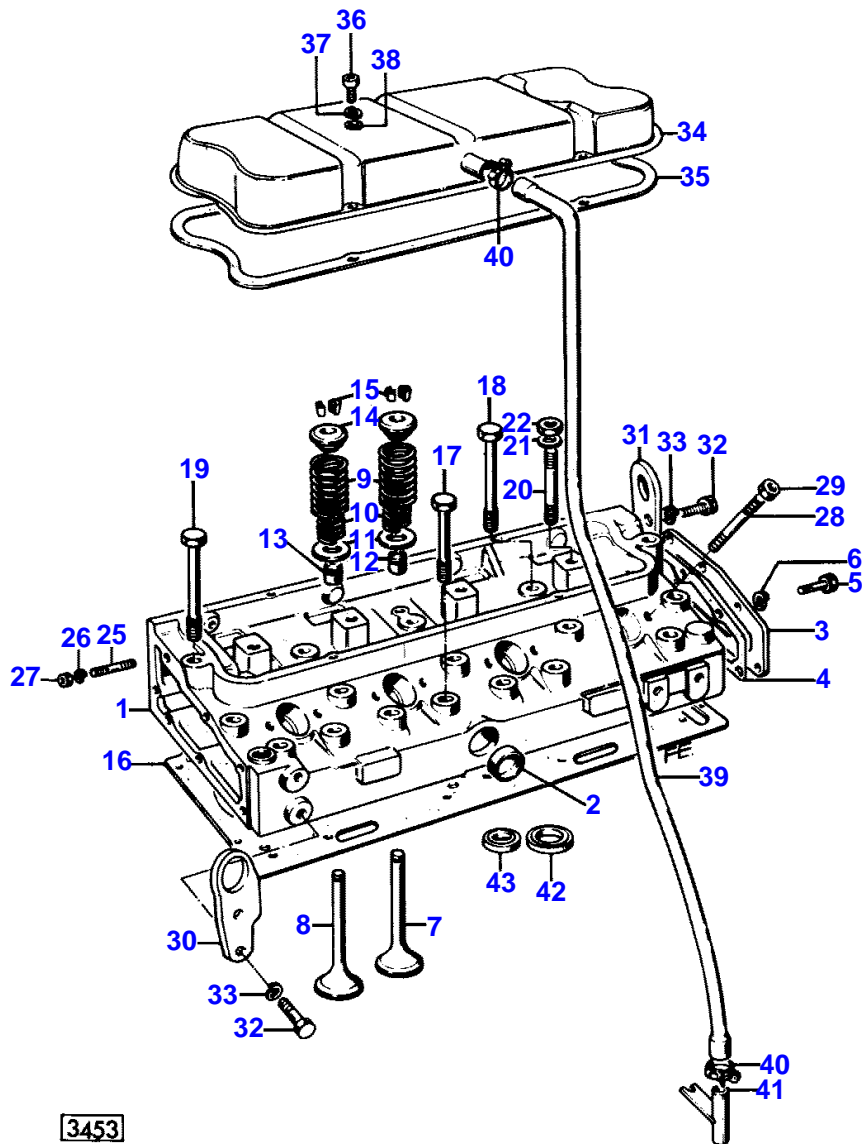

10

CYLINDER HEAD AND COVER
 CULASSE ET COUVERCLE
 ZYLINDERKOPF UND DECKEL
 TESTA CILINDRI E COPERCHIO
 CULATA Y TAPA

3453

CYLINDER HEAD COVER

Item	Part Number	Qty	Description	Comments
1	68115	1	Cylinder Head	
2	0650563	1	Plug	
3	37553121	1	Cover	
4	36851409	1	Joint	
5	0746254	6	Setscrew	
6	0920053	6	Washer	
7	31431641	4	Valve Inlet	
	31431401	X	Valve Inlet	Thickness +0,076MM.
	31431402	X	Valve Inlet	Thickness +0,38MM.
	31431403	X	Valve Inlet	Thickness +0,76MM.
8	31431881	4	Valve Exhaust	
	31431411	X	Valve Exhaust	Thickness +0,076MM.
	31431412	X	Valve Exhaust	Thickness +0,38MM.
	31431413	X	Valve Exhaust	Thickness +0,76MM.
9	31744121	8	Spring	
10	31744131	8	Spring	
11	33123117	8	Washer	
12	33817125	4	Seal	
13	33817117	4	Seal	
14	33423122	8	Cap	
15	33173108	8	Cotter	(A)
16	36812338	1	Gasket	
17	32181424	6	Screw	
18	32181425	12	Screw	
19	32181426	2	Screw	
20	0826628	4	Stud	
21	0920006	1	Washer	
22	2211284	4	Nut	
25	0826467	1	Stud	
26	0920054	1	Washer	
27	0576051	1	Nut	
28	0826280	8	Stud	
29	0576002	8	Nut	
30	36475706	1	Plate	
31	36177111	1	Plate	
32	0746453	4	Setscrew	
33	0920054	4	Washer	
34	37188549	1	Cyl.Head Cover	
35	36811122	1	Joint	
36	2172513	4	Screw	
37	0920052	4	Washer	
38	0920002	4	Washer	
39	33872516	1	Pipe	
40	2481802	2	Clip	
41	35731144	1	Connection	
42	33125121	4	Insert	
43	33152139	4	Insert	