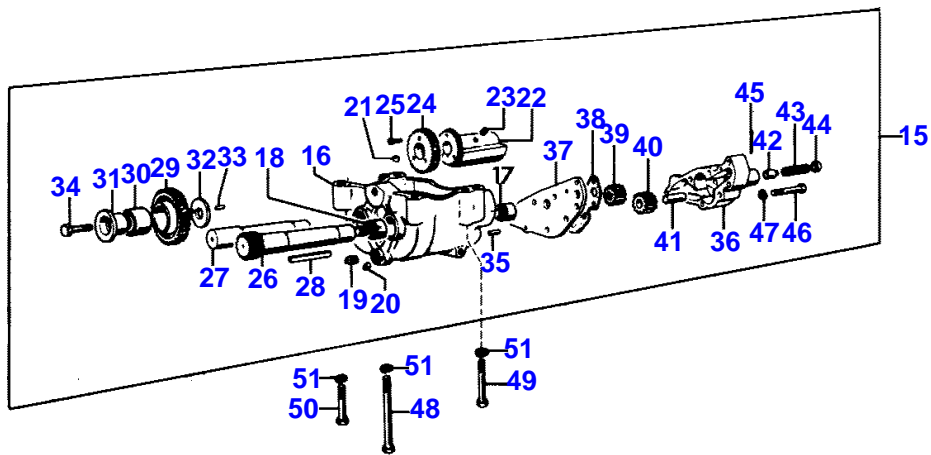

20

LUBRICATING OIL SYSTEM

LUBRICATION
SCHMIEREINRICHTUNG
LUBRIFICAZIONE
LUBRICATION

3351

LUBRICATING OIL SYSTEM

Item	Part Number	Qty	Description	Comments
1	37171823	1	Sump	
2	36815707	1	Joint	
3	2184435	6	Screw	
4	0920053	6	Washer	
5	0920003	6	Washer	
6	0096241	11	Bolt	
7	0096215	1	Screw	
8	0920003	1	Washer	
9	0920053	12	Washer	
10	2487004	1	Plug	
11	2411160	1	Gasket	
12		2	Stud	See Page - Reference Number 51
13		2	Lock Washer	See Page - Reference Number 51
14		2	Nut	See Page - Reference Number 51
15	41733066	1	Balancer	
16	37527281	1	Frame	
17	2557176	2	Bearing	
18	2557180	2	Bearing	
19	2431131	2	Plug	
20	2431130	X	Plug	
21	0870001	2	Thimble	
22	37417472	2	Weight	
23	2171225	4	Screw	
24	31164581	2	Gear	
25	2172513	6	Screw	
26	31171276	1	Shaft	
27	32731127	1	Shaft	
28	2576675	2	Woodruff Key	
29	84447	1	Gear	
30	2511458	1	Bush	
31	33451801	1	Hub	
32	33153133	1	Plate	
33	0610879	1	Pin	
34	0096633	1	Bolt	
35	0350005	2	Dowel	
36	37714234	1	Body	
37	36237156	1	Plate	
38	36866722	1	Joint	
39	31165531	1	Gear	
40	31165461	1	Gear	
41	32455123	1	Shaft	
42	32712715	1	Plunger	
43	31742128	1	Spring	
44	33157122	1	Cap	
45	0610012	1	Pin	
46	0096236	5	Bolt	
47	0920053	5	Washer	
48	2184546	1	Screw	
49	0096441	1	Bolt	
50	0096439	2	Bolt	
51	0920054	4	Washer	
52	37738261	1	Elbow	
53	36832409	1	Joint	
54	0096237	2	Bolt	
55	0920053	2	Washer	
56	37725443	1	Strainer	
57	0746052	2	Bolt	
58	0920052	2	Washer	
59	31787437	1	Dipstick	
60	33812108	1	Washer	
61	33435123	1	Tube	
62	33533103	1	Nut	
63	2654403	1	Oil Filter	
64	37764181	1	Filter Head	
65	36862517	1	Joint	
66	0746610	2	Bolt	
67	33115118	2	Washer