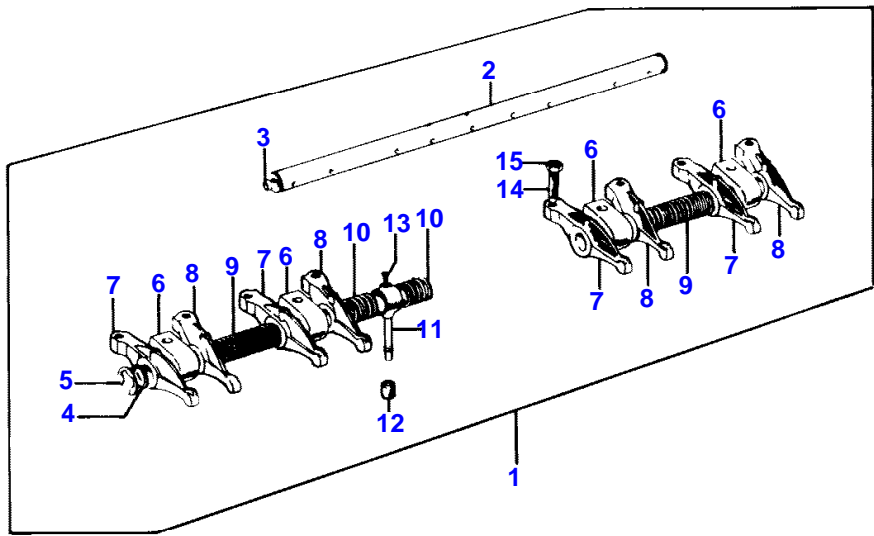

10

CYLINDER HEAD AND COVER
 CULASSE ET COUVERCLE
 ZYLINDERKOPF UND DECKEL
 TESTA CILINDRI E COPERCHIO
 CULATA Y TAPA

3453

CYLINDER HEAD COVER

Item	Part Number	Qty	Description	Comments
1	68115	1	Cylinder Head	
2	0650563	1	Plug	
3	37553121	1	Cover	
4	36851409	1	Joint	
5	0746254	6	Setscrew	
6	0920053	6	Washer	
7	31431641	4	Valve Inlet	
	31431401	X	Valve Inlet	Thickness +0,076MM.
	31431402	X	Valve Inlet	Thickness +0,38MM.
	31431403	X	Valve Inlet	Thickness +0,76MM.
8	31431881	4	Valve Exhaust	
	31431411	X	Valve Exhaust	Thickness +0,076MM.
	31431412	X	Valve Exhaust	Thickness +0,38MM.
	31431413	X	Valve Exhaust	Thickness +0,76MM.
9	31744121	8	Spring	
10	31744131	8	Spring	
11	33123117	8	Washer	
12	33817125	4	Seal	
13	33817117	4	Seal	
14	33423122	8	Cap	
15	33173108	8	Cotter	(A)
16	36812338	1	Gasket	
17	32181424	6	Screw	
18	32181425	12	Screw	
19	32181426	2	Screw	
20	0826628	4	Stud	
21	0920006	1	Washer	
22	2211284	4	Nut	
25	0826467	1	Stud	
26	0920054	1	Washer	
27	0576051	1	Nut	
28	0826280	8	Stud	
29	0576002	8	Nut	
30	36475706	1	Plate	
31	36177111	1	Plate	
32	0746453	4	Setscrew	
33	0920054	4	Washer	
34	37188549	1	Cyl.Head Cover	
35	36811122	1	Joint	
36	2172513	4	Screw	
37	0920052	4	Washer	
38	0920002	4	Washer	
39	33872516	1	Pipe	
40	2481802	2	Clip	
41	35731144	1	Connection	
42	33125121	4	Insert	
43	33152139	4	Insert	

(A)
SERVICED IN PAIR

14

ROCKER ARM
 ARBRE CULBUTEURS
 ZIPPHEBELWELLE
 ASSE E BILANCIERI
 EJE DE BALANCINES

3454

ROCKER ARM

Item	Part Number	Qty	Description
1	87618	1	Rockerarm
2	83450	1	Shaft
3	0650507	2	Plug
4	33117415	2	Washer
5	0170151	2	Circlip
6	37521331	4	Bracket
7	37371271	4	Lever
8	37371281	4	Lever
9	31744123	2	Spring
10	31743108	2	Spring
11	35511111	1	Pipe
12	3381113	1	Ring
13	0726504	1	Setscrew
14	0720579	8	Screw
15	0576052	8	Nut
16	31434163	8	Tappet
17	31434307	8	Pushrod