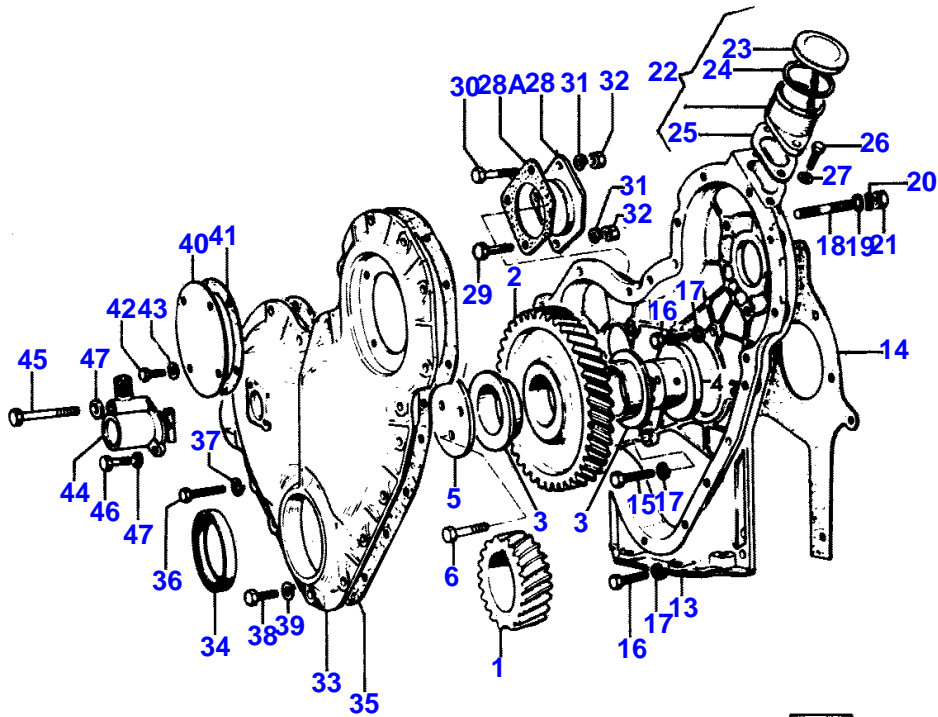

(A)
SERVICED IN PAIR

14

ROCKER ARM
 ARBRE CULBUTEURS
 ZIPPHEBELWELLE
 ASSE E BILANCIERI
 EJE DE BALANCINES

3454

ROCKER ARM

Item	Part Number	Qty	Description
1	87618	1	Rockerarm
2	83450	1	Shaft
3	0650507	2	Plug
4	33117415	2	Washer
5	0170151	2	Circlip
6	37521331	4	Bracket
7	37371271	4	Lever
8	37371281	4	Lever
9	31744123	2	Spring
10	31743108	2	Spring
11	35511111	1	Pipe
12	3381113	1	Ring
13	0726504	1	Setscrew
14	0720579	8	Screw
15	0576052	8	Nut
16	31434163	8	Tappet
17	31434307	8	Pushrod

16	<p>TIMING GEAR</p> <p>DISTRIBUTION STEUERUNG DISTRIBUZIONE DISTRIBUTION</p>	
----	-----------------------------------------------------------------------------------------	--

TIMING GEAR

Item	Part Number	Qty	Description	Comments
1	31171681	1	Gear	
2	41115023	1	Idler	
3	0050345	2	Bush	
4	33426161	1	Hub	
5	0941082	1	Plate	
6	0096439	3	Bolt	
8	31171353	1	Gear	
9	33153128	1	Washer	
10	32161209	1	Screw	
11	33115408	1	Washer	
12	31733121	1	Washer	
13	37161642	1	Housing	
14	36814127	1	Joint	
15	0746211	1	Bolt	
16	0746255	8	Setscrew	
17	0920053	9	Washer	
18	0826277	3	Stud	
19	0920003	3	Washer	
20	0920053	3	Washer	
21	0576002	3	Nut	
22	35784111	1	Filler	Up to Serial or Engine Number 12110200/2212745
	3193492M1	1	Filler	From Serial or Engine Number 12110201/2212746
23	2487854	1	Cap	
24	24870001	1	Joint	
25	36862138	1	Joint	
26	0746254	2	Setscrew	
27	2411152	2	Washer	
28	37556148	1	Plate	
28A	36861429	1	Joint	
29	0748505	1	Screw	
30	2232151	2	Screw	
31	0920054	3	Washer	
32	2238153	3	Nut	
33	41422703	1	Cover	
34	2415361	1	Seal	
35	36813137	1	Joint	
36	0746255	14	Setscrew	
37	0920053	14	Washer	
38	0096238	4	Bolt	
39	2411152	4	Washer	
40	32413415	1	Cover	
41	33825419	1	Joint	
42	0746252	4	Screw	
43	2411152	4	Washer	
44	2758346	1	Angle Drive	
45	0746019	1	Screw	
46	0746053	1	Bolt	
47	2411151	2	Washer	
48	31415321	1	Camshaft	
49	0500012	1	Woodruff Key	
50	33153121	1	Washer	
51	2116053	1	Pin	