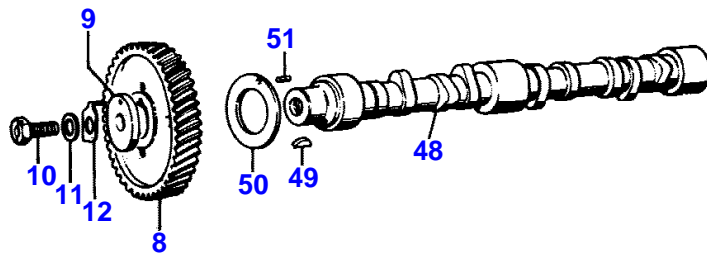

(A)
SERVICED IN PAIR

14

ROCKER ARM
 ARBRE CULBUTEURS
 ZIPPHEBELWELLE
 ASSE E BILANCIERI
 EJE DE BALANCINES

3454

ROCKER ARM

Item	Part Number	Qty	Description
1	87618	1	Rockerarm
2	83450	1	Shaft
3	0650507	2	Plug
4	33117415	2	Washer
5	0170151	2	Circlip
6	37521331	4	Bracket
7	37371271	4	Lever
8	37371281	4	Lever
9	31744123	2	Spring
10	31743108	2	Spring
11	35511111	1	Pipe
12	3381113	1	Ring
13	0726504	1	Setscrew
14	0720579	8	Screw
15	0576052	8	Nut
16	31434163	8	Tappet
17	31434307	8	Pushrod

16	<p>TIMING GEAR</p> <p>DISTRIBUTION STEUERUNG DISTRIBUZIONE DISTRIBUTION</p>	
----	-----------------------------------------------------------------------------------------	--

TIMING GEAR

Item	Part Number	Qty	Description	Comments
1	31171681	1	Gear	
2	41115023	1	Idler	
3	0050345	2	Bush	
4	33426161	1	Hub	
5	0941082	1	Plate	
6	0096439	3	Bolt	
8	31171353	1	Gear	
9	33153128	1	Washer	
10	32161209	1	Screw	
11	33115408	1	Washer	
12	31733121	1	Washer	
13	37161642	1	Housing	
14	36814127	1	Joint	
15	0746211	1	Bolt	
16	0746255	8	Setscrew	
17	0920053	9	Washer	
18	0826277	3	Stud	
19	0920003	3	Washer	
20	0920053	3	Washer	
21	0576002	3	Nut	
22	35784111	1	Filler	Up to Serial or Engine Number 12110200/2212745
	3193492M1	1	Filler	From Serial or Engine Number 12110201/2212746
23	2487854	1	Cap	
24	24870001	1	Joint	
25	36862138	1	Joint	
26	0746254	2	Setscrew	
27	2411152	2	Washer	
28	37556148	1	Plate	
28A	36861429	1	Joint	
29	0748505	1	Screw	
30	2232151	2	Screw	
31	0920054	3	Washer	
32	2238153	3	Nut	
33	41422703	1	Cover	
34	2415361	1	Seal	
35	36813137	1	Joint	
36	0746255	14	Setscrew	
37	0920053	14	Washer	
38	0096238	4	Bolt	
39	2411152	4	Washer	
40	32413415	1	Cover	
41	33825419	1	Joint	
42	0746252	4	Screw	
43	2411152	4	Washer	
44	2758346	1	Angle Drive	
45	0746019	1	Screw	
46	0746053	1	Bolt	
47	2411151	2	Washer	
48	31415321	1	Camshaft	
49	0500012	1	Woodruff Key	
50	33153121	1	Washer	
51	2116053	1	Pin	