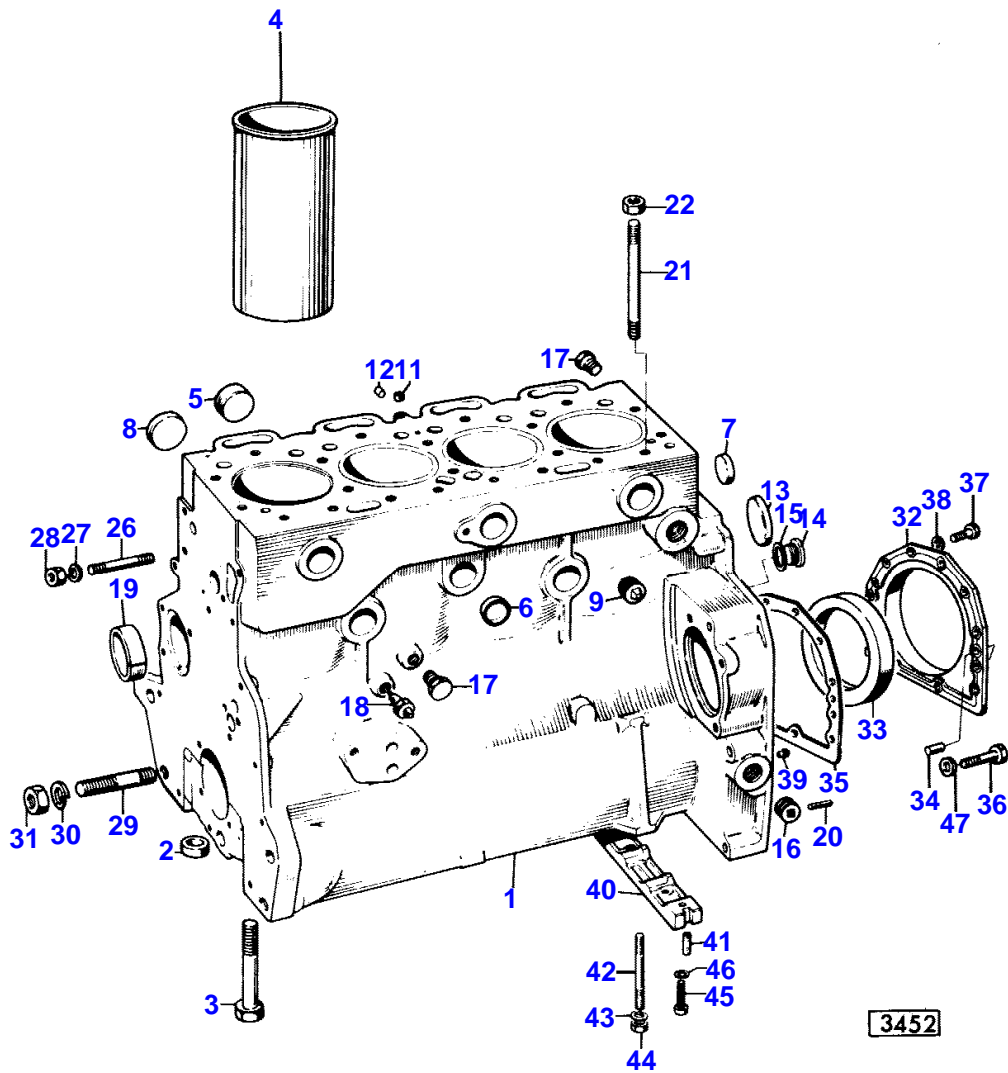

2

CYLINDER BLOCK
BLOC MOTEUR
KURBELGEHAUSE
BLOCCO CILINDRI
BLOQUE DE CILINDROS

CYLINDER BLOCK

Item	Part Number	Qty	Description	Comments
1	61676	1	Block	
2	33142111	10	Thimble	
3	32166329	10	Bolt	
4	31358341	4	Liner	
	31358393	4	Liner	* (A)
5	0650618	4	Plug	
6	0650563	6	Plug	
7	0650563	2	Plug	
8	0650577	4	Plug	
9	0650588	2	Plug	
11	32417134	1	Plug	
12	32114461	1	Plug	
13	32416105	1	Plug	
14	0650582	1	Plug	
15	0920130	1	Washer	
16	0650588	1	Plug	
17	32161114	2	Plug	
18	1423895M91	1	Switch	
				Repairs and replaces 1825120M91
19	31134132	1	Bush	
20	0350018	2	Dowel	
21	32526312	2	Stud	
22	33221316	2	Nut	
26	0826469	1	Stud	
27	0920054	1	Washer	
28	0576051	1	Nut	
29	974496M1	2	Bolt	See Page - Reference Number 58
30	391414X1	2	Washer	See Page - Reference Number 58
31	393643X1	2	Nut Metric	See Page - Reference Number 58
32	37513851	1	Housing	
33	2418F475	1	Seal	Repairs and replaces 2415391
34	0350009	2	Dowel	
35	36817157	1	Joint	
36	2172530	2	Capscrew	
37	0746211	10	Bolt	
38	0920003	10	Washer	
39	32452113	1	Pointer	
40	36277831	1	Bridge Piece	
41	32811408	2	Joint	
42	32517128	2	Stud	
43	0920053	2	Washer	
44	0576002	2	Nut	
45	2176369	2	Screw	
46	0920521	2	Washer	
47	33112111	2	Washer	

(A)
SEMIFINISHED