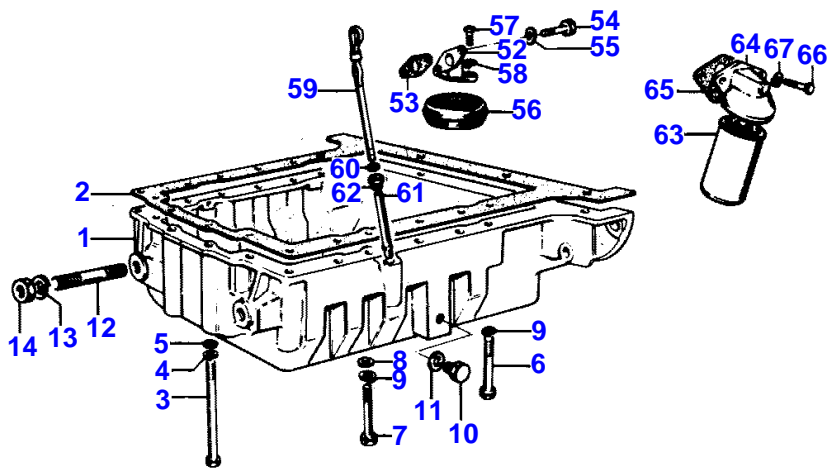

20

LUBRICATING OIL SYSTEM

LUBRICATION
SCHMIEREINRICHTUNG
LUBRIFICAZIONE
LUBRICATION

3351

LUBRICATING OIL SYSTEM

Item	Part Number	Qty	Description	Comments
1	37171823	1	Sump	
2	36815707	1	Joint	
3	2184435	6	Screw	
4	0920053	6	Washer	
5	0920003	6	Washer	
6	0096241	11	Bolt	
7	0096215	1	Screw	
8	0920003	1	Washer	
9	0920053	12	Washer	
10	2487004	1	Plug	
11	2411160	1	Gasket	
12		2	Stud	See Page - Reference Number 51
13		2	Lock Washer	See Page - Reference Number 51
14		2	Nut	See Page - Reference Number 51
15	41733066	1	Balancer	
16	37527281	1	Frame	
17	2557176	2	Bearing	
18	2557180	2	Bearing	
19	2431131	2	Plug	
20	2431130	X	Plug	
21	0870001	2	Thimble	
22	37417472	2	Weight	
23	2171225	4	Screw	
24	31164581	2	Gear	
25	2172513	6	Screw	
26	31171276	1	Shaft	
27	32731127	1	Shaft	
28	2576675	2	Woodruff Key	
29	84447	1	Gear	
30	2511458	1	Bush	
31	33451801	1	Hub	
32	33153133	1	Plate	
33	0610879	1	Pin	
34	0096633	1	Bolt	
35	0350005	2	Dowel	
36	37714234	1	Body	
37	36237156	1	Plate	
38	36866722	1	Joint	
39	31165531	1	Gear	
40	31165461	1	Gear	
41	32455123	1	Shaft	
42	32712715	1	Plunger	
43	31742128	1	Spring	
44	33157122	1	Cap	
45	0610012	1	Pin	
46	0096236	5	Bolt	
47	0920053	5	Washer	
48	2184546	1	Screw	
49	0096441	1	Bolt	
50	0096439	2	Bolt	
51	0920054	4	Washer	
52	37738261	1	Elbow	
53	36832409	1	Joint	
54	0096237	2	Bolt	
55	0920053	2	Washer	
56	37725443	1	Strainer	
57	0746052	2	Bolt	
58	0920052	2	Washer	
59	31787437	1	Dipstick	
60	33812108	1	Washer	
61	33435123	1	Tube	
62	33533103	1	Nut	
63	2654403	1	Oil Filter	
64	37764181	1	Filter Head	
65	36862517	1	Joint	
66	0746610	2	Bolt	
67	33115118	2	Washer