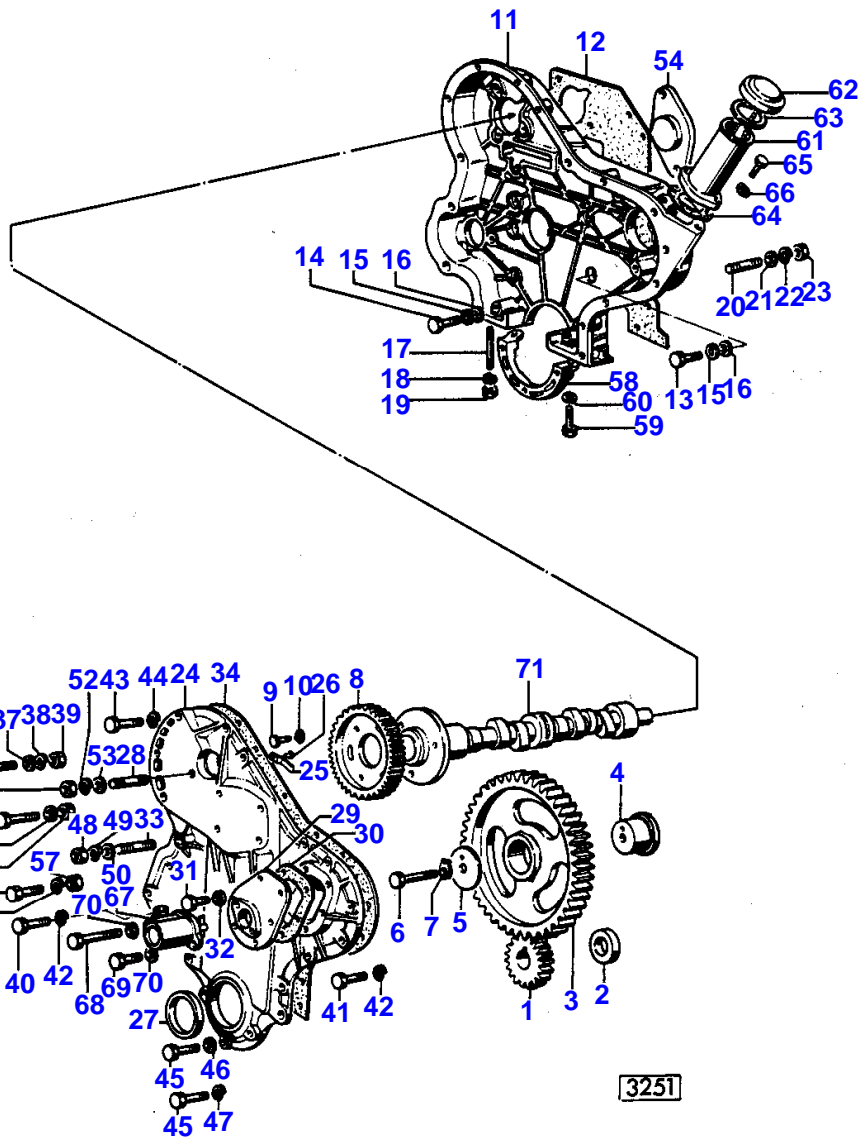

16	TIMING GEAR DISTRIBUTION STEUERUNG DISTRIBUZIONE DISTRIBUCION