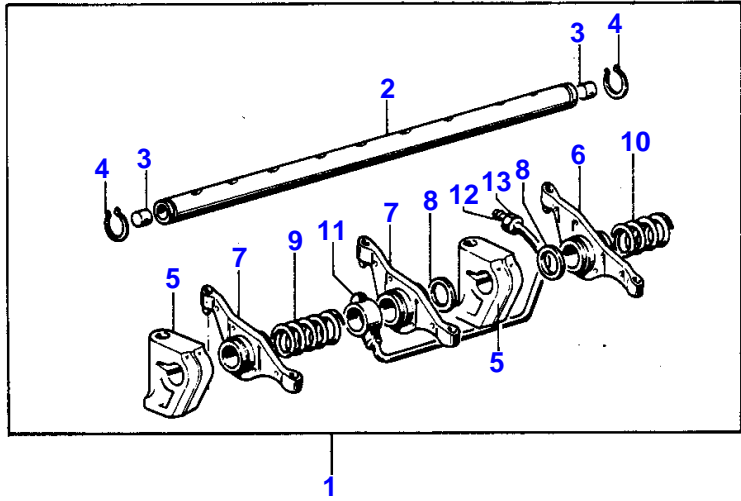

(A)
BEARINGS ARE PREFINISHED

10

CYLINDER HEAD AND COVER

CULASSE ET COUVERCLE
 ZYLINDERKOPF UND DECKEL
 TESTA CILINDRI E COPERCHIO
 CULATA Y TAPA

3247

CYLINDER HEAD COVER

Item	Part Number	Qty	Description	Comments
1	A5BD2722	1	Cylinder Head	Repairs and replaces 89141
2	2431154	2	Plug	1
3	0940737	1	Plate	1
4	0490485	1	Joint	1
5	0746254	6	Setscrew	1
6	0920053	6	Washer	1
7	31431681	3	Valve Inlet	1
8	31431011	3	Valve Exhaust	Repairs and replaces 31431761
9	33261723	6	Guide	1
10	0780006	6	Spring	1
11	33415133	6	Washer	1
12	0150008	6	Cap	1
13	0230001	12	Cotter	* (A) Repairs and replaces 33173115
14	36812127	1	Gasket	1
15	0826469	2	Stud	
16	32754412	2	Stud	
17	0920004	4	Washer	
18	2211283	4	Nut	
19	0826264	6	Stud	
20	0576002	3	Nut	
21	32726512	3	Nut	
22		4	Stud	See Page - Reference Number 56
23		4	Washer	See Page - Reference Number 56
24		4	Nut	See Page - Reference Number 56
25	36456321	1	Plate	
26	36531408	1	Plate	
27	0826462	2	Stud	
28	0826466	2	Stud	
29	0920054	4	Washer	
30	2188135	4	Nut	
31	37188557	1	Cyl.Head Cover	Repairs and replaces 0576051
32	36811115	1	Joint	
33	0576102	2	Nut	
34	0920003	2	Washer	
35	0920302	2	Washer	
36	35732479	1	Pipe	
37	0202058	1	Hose	
38	0180103	2	Clip	
39	32181447	4	Screw	
40	32181445	3	Screw	
41	32181446	9	Screw	

(A)
SERVICED IN PAIR

14

ROCKER ARM
ARBRE CULBUTEURS
ZIPPHEBELWELLE
ASSE E BILANCIERI
EJE DE BALANCINES

3499

ROCKER ARM

Item	Part Number	Qty	Description	Comments
1	83135	1	Rocker Shaft	
2	53843	1	Rocker Shaft	1
3	0650507	2	Plug	2
4	0170033	2	Circlip	1
5	0101138	4	Bracket	1
6	0520429	3	Lever	1
				Left Hand
7	0520430	3	Lever	1
				Right Hand
8	0330505	4	Spacer	1
9	0780005	2	Spring	1
10	0780175	1	Spring	1
11	35568352	1	Pipe	1
12	0566002	1	Olive	11
13	0576111	1	Nut	11
14	0860012	6	Tappet	
15	0720677	6	Screw	
16	0576052	6	Nut	