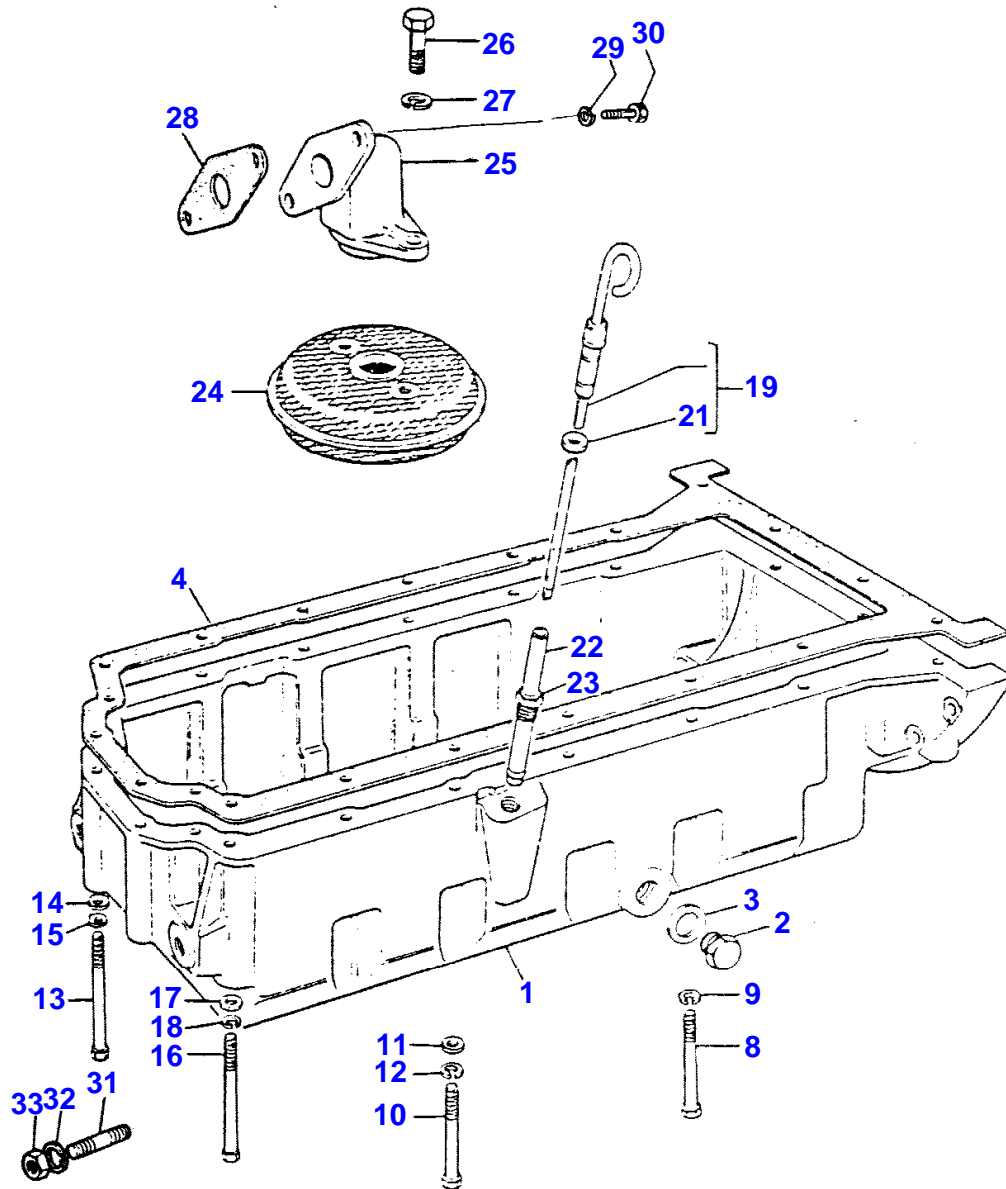

MASSEY FERGUSON

MF 174 S TRACTOR - 3310471

3310471

LUBRICATING OIL SUMP - A4.236

12

Item	Part Number	Qty	Description	Comments
				A4.236 Up to Serial or Engine Number U923014K
1	37171825	1	Sump	
2	2487004	1	Plug	
3	2411260	1	Washer	
4	36815721	1	Joint	
8	0096241	1	Bolt	
9	0920053	1	Washer	
10	0096215	1	Screw	
11	0920003	1	Washer	
12	0920053	1	Washer	
13	2184435	4	Screw	
14	0920003	4	Washer	
15	0920053	4	Washer	
16	2184435	2	Screw	
17	0920003	2	Washer	
18	0920053	2	Washer	
19	31787437	1	Dipstick	
21	33812108	1	Washer	19
22	33435123	1	Tube	
23	33533103	1	Nut	
24	37725443	1	Strainer	
25	37738261	1	Elbow	
26	0746052	2	Bolt	
27	0920052	2	Washer	
28	36832409	1	Joint	
29	0920053	2	Washer	
30	0096237	2	Bolt	
31	974496M1	4	Bolt	
32	391414X1	6	Washer	
33	393643X1	6	Nut Metric