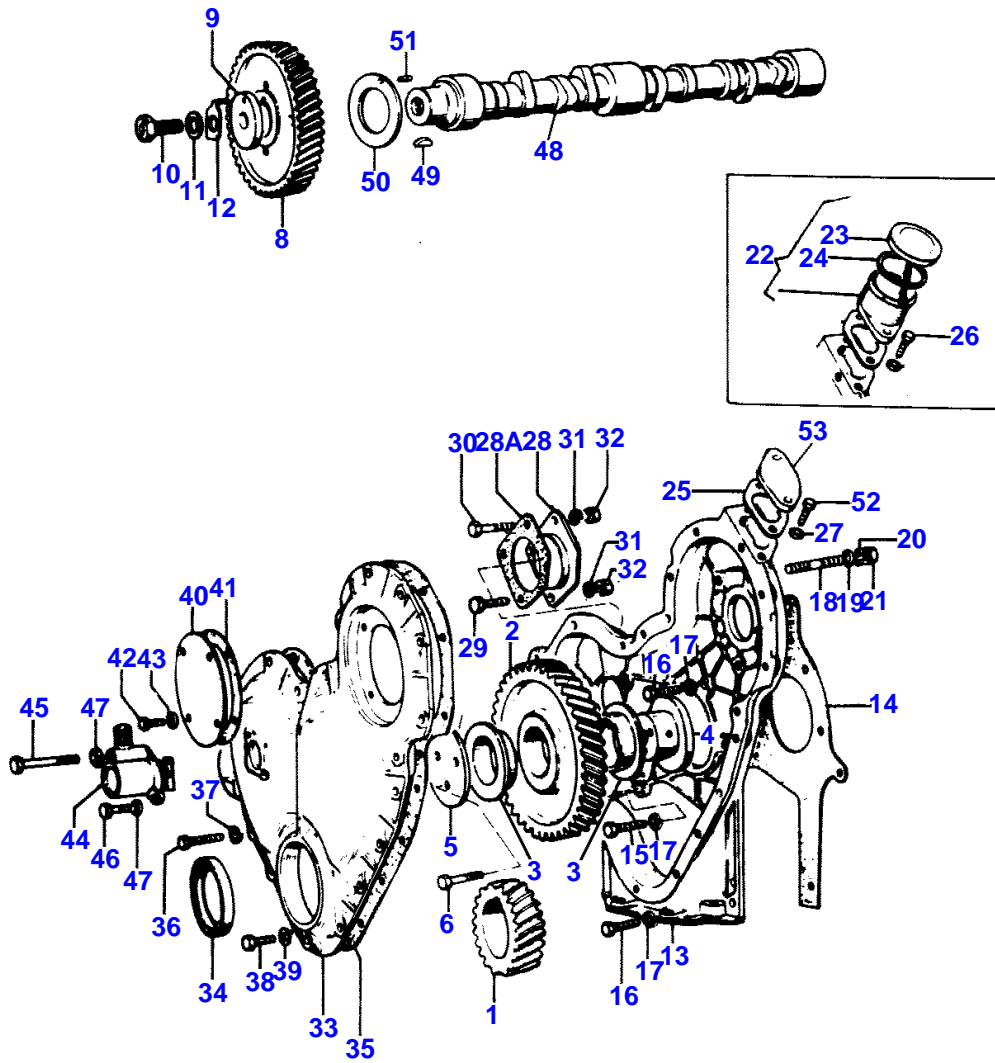

MASSEY FERGUSON**MF 174 S TRACTOR - 3310471**

3310471

ROCKER ARM - A4.236

8

Item	Part Number	Qty	Description	Comments
				A4.236
1	ZZ90030	1	Rocker Shaft Ass	
2	ZZ90032	1	Rocker Shaft	1
3	0650507	2	Plug	2
4	33117434	2	Washer	1
5	0170151	2	Circlip	1
6	37521332	4	Bracket	1
7	37371271	4	Lever	Left Hand 1
8	37371281	4	Lever	Right Hand 1
9	31744123	2	Spring	1
10	31743108	2	Spring	1
11	3775E011	1	Connection	1
12	33811113	1	Olive	
13	2231236	1	Setscrew	1
14	0720579	8	Screw	1
15	0576052	8	Nut	1
16	31434163	8	Tappet	
17	31434307	8	Pushrod	
18	33117426	2	Shim	1
19	0096634	4	Screw	
20	0920006	4	Washer	