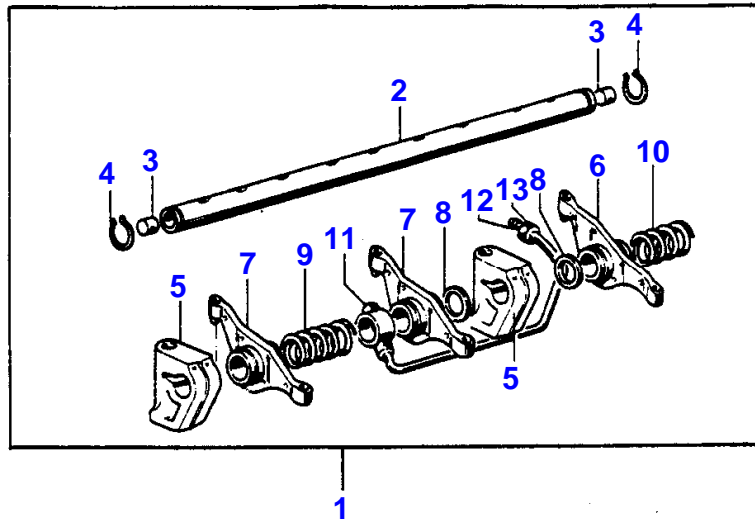

(B)
SERVICED IN PAIRS

10

ASSE E BILANCIERI

ARBRE CULBUTEUR
ZIPPHEBELWELLE
EJE DE BALANCINE
ROCKER ARM

AD3.152

AD3.152
AD3.152
AD3.152
AD3.152

MASSEY FERGUSON**MF 234 S TRACTOR - 3310497**

3310497

ROCKER ARM - AD3.152

10

Item	Part Number	Qty	Description	Comments
				AD3.152
1	83135	1	Rocker Shaft	
2	0750277	1	Shaft	1
3	0650507	2	Plug	2
4	0170033	2	Circlip	1
5	0101138	4	Bracket	1
6	0520429	3	Lever	Left Hand 1
7	0520430	3	Lever	Right Hand 1
8	0330505	4	Spacer	1
9	0780005	2	Spring	1
10	0780175	1	Spring	1
11	35568352	1	Pipe	1
12	0566002	1	Olive	11
13	0576111	1	Nut	11
14	0860012	6	Tappet	
15	0720677	6	Screw	
16	0576052	6	Nut	