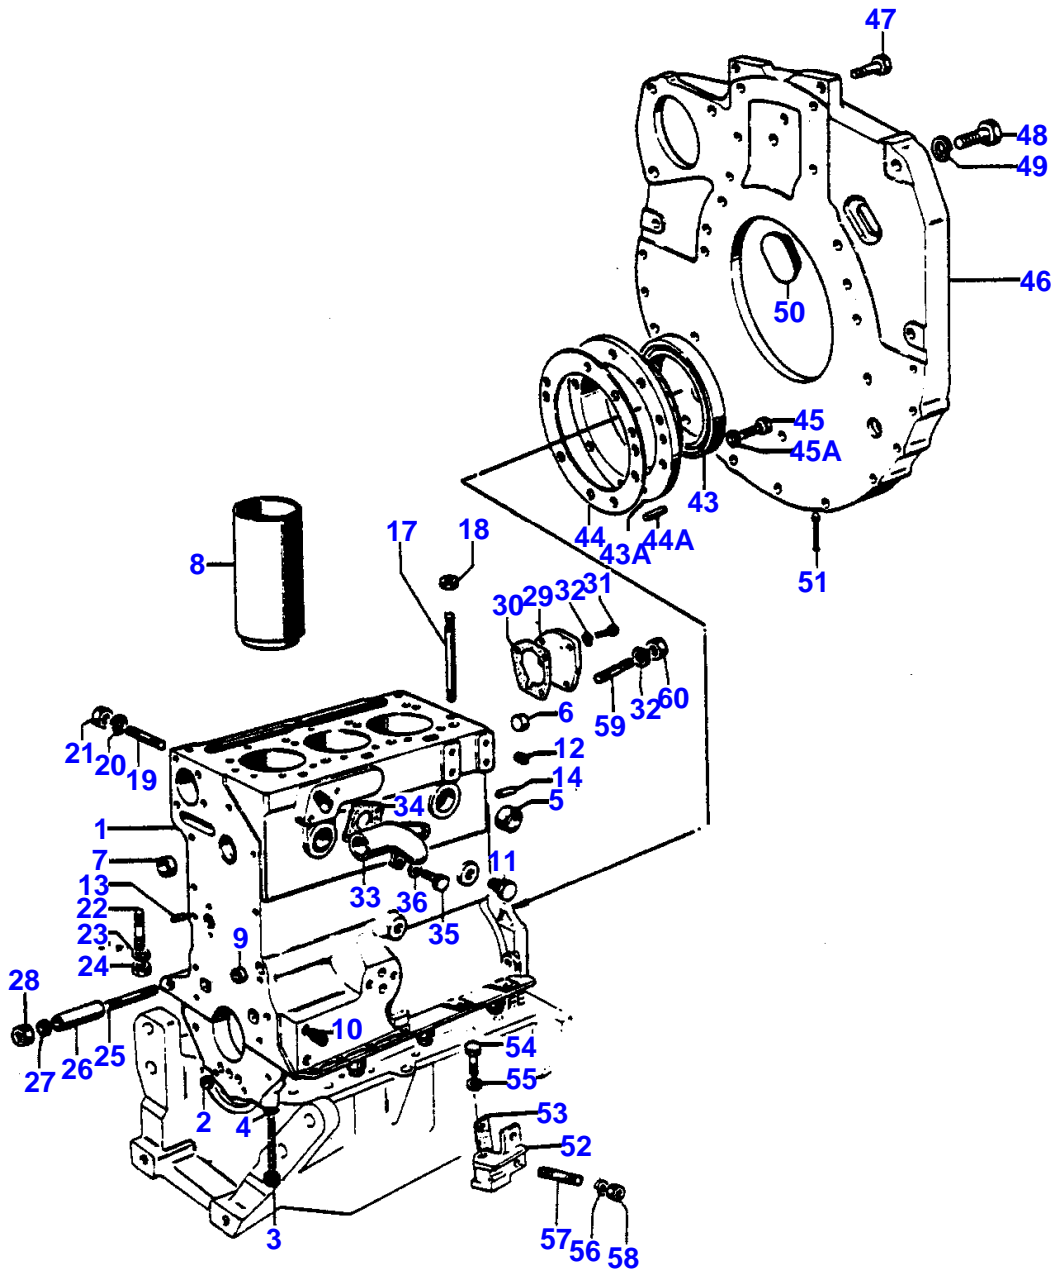

2

BLOCCO CILINDRI
 BLOC MOTEUR
 KURBELGEHAEUSE
 BLOQUE DE CILINDROS
 CYLINDER BLOCK

AD3.152
 AD3.152
 AD3.152
 AD3.152

Item	Part Number	Qty	Description	Comments
				AD3.152
1	64573	1	Cylinder Block	
2	33137408	8	Thimble	1
3	32181441	6	Screw	1
3A	32181442	2	Screw	1
4	2415608	2	O Ring	1
5	0650563	4	Plug	1
6	0650664	1	Plug	1
7	0650710	1	Plug	1
8	31358345	3	Liner	1
	31358323	3	Liner	(C)
9	0650566	2	Plug	
10	32114451	3	Plug	
11	32161114	1	Plug	
12	32114451	2	Plug	
13	0350005	1	Dowel	
14	0350016	2	Dowel	
17	32524132	2	Stud	
18	33221315	2	Nut	
19	0826201	2	Stud	
20	33114412	2	Washer	
21	33221115	2	Nut	
22	0826285	1	Stud	
23	0920053	1	Washer	
24	0576002	1	Nut	
25	737795M1	1	Stud	
26	33266125	1	Spacer	
27	33121417	X	Shim	Thickness 0,9 MM
	33121416	X	Shim	Thickness 0,25 MM
	0760050	X	Shim	Thickness 0,13 MM
	33121415	X	Shim	Thickness 0,05 MM
28	353427X1	1	Nut Unf	
29	37416753	1	Plate	
30	36862511	1	Joint	
31	0746253	2	Screw	
32	0920053	3	Washer	
33	0201045	1	Connection	
34	0490486	1	Joint	
35	0746255	2	Setscrew	
36	0920106	2	Washer	
43	2418F475	1	Seal	
43A	37424611	1	Housing	
44	33826111	1	Joint	
44A	0350015	2	Dowel	
45	0746255	9	Setscrew	
45A	0920003	9	Washer	
46	37147974	1	Plate	
47	0720798	2	Screw	
48	0746454	6	Setscrew	
49	0920054	6	Washer	
50	37813113	1	Plug	
51	0610045	1	Pin	
52	38156311	1	Bracket	
53	36113131	1	Spacer	
54	0097109	1	Bolt	
55	0920058	1	Washer	
56	0920056	2	Washer	
57	0826833	2	Stud	
58	0576005	2	Nut	
59	0826201	1	Stud	
60	0576002	1	Nut	

ROCKER ARM - AD3.152

10

Item	Part Number	Qty	Description	Comments
				AD3.152
1	83135	1	Rocker Shaft	
2	0750277	1	Shaft	1
3	0650507	2	Plug	2
4	0170033	2	Circlip	1
5	0101138	4	Bracket	1
6	0520429	3	Lever	Left Hand 1
7	0520430	3	Lever	Right Hand 1
8	0330505	4	Spacer	1
9	0780005	2	Spring	1
10	0780175	1	Spring	1
11	35568352	1	Pipe	1
12	0566002	1	Olive	11
13	0576111	1	Nut	11
14	0860012	6	Tappet	
15	0720677	6	Screw	
16	0576052	6	Nut	