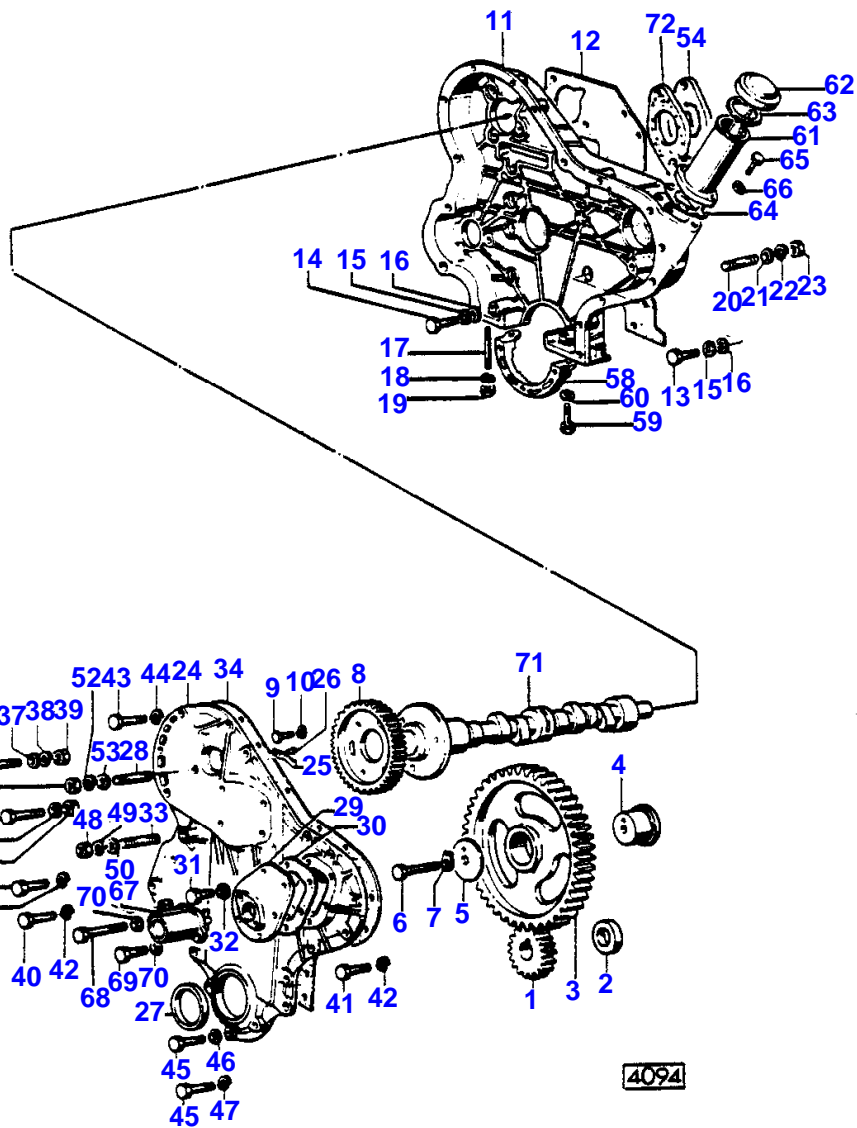

12

DISTRIBUZIONE
DISTRIBUTION
STEUERUNG
DISTRIBUCION
TIMING GEAR

AD3.152
AD3.152
AD3.152
AD3.152
AD3.152

Item	Part Number	Qty	Description	Comments
				AD3.152
1	0410132	1	Gear	
2	0330811	1	Spacer	
3	31164362	1	Gear	
4	0995447	1	Hub	
5	0940738	1	Plate	
6	0095199	1	Screw	
7	0920883	1	Washer	
8	0410241	1	Gear	
9	0746214	3	Screw	
10	0920053	3	Washer	
11	37161481	1	Housing	
12	36814119	1	Joint	
13	0746355	12	Screw	
14	0096234	2	Bolt	
15	0920299	14	Washer	
16	33114118	14	Shim	
17	0826265	2	Stud	
18	0920053	2	Washer	
19	0576002	2	Nut	
20	0827619	3	Stud	
21	0920003	3	Washer	
22	0920053	3	Washer	
23	0576002	3	Nut	
24	61800	1	Cover	
25	3661P002	1	Spring	24
26	2126151	1	Rivet	24
27	2415344	1	Seal	24
28	0827622	1	Stud	24
29	37523171	1	Cover	24
30	36862512	1	Joint	24
31	0748353	6	Screw	24
32	2411151	6	Washer	24
33	0827622	1	Stud	24
34	36813136	1	Joint	
35	0096213	2	Bolt	
36	0096242	1	Bolt	
37	0920003	1	Washer	
38	0920053	3	Washer	
39	0576002	3	Nut	
40	0748354	1	Screw	
41	0748353	8	Screw	
42	0920052	9	Washer	
43	0748414	2	Setscrew	
44	0920053	2	Washer	
45	0748405	3	Screw	
46	2411152	1	Washer	
47	0920053	2	Washer	
48	0576002	1	Nut	
49	0920053	1	Washer	
50	0920497	1	Washer	
51	0576002	1	Nut	
52	0920053	1	Washer	
53	0920460	1	Spacer	
54	37461104	1	Plate	
55	0748510	2	Bolt	
56	0920054	2	Washer	
58	37354312	1	Cover	
59	0096232	2	Bolt	
60	0920053	2	Washer	
61	35784123	1	Filler	
62	2487854	1	Cap	61
63	24870001	1	Joint	62
64	36837413	1	Joint	
65	0746254	2	Setscrew	
66	2411152	2	Washer	
67	2758346	1	Angle Drive	
68	0748353	1	Screw	
69	0748357	1	Screw	
70	2411151	2	Washer