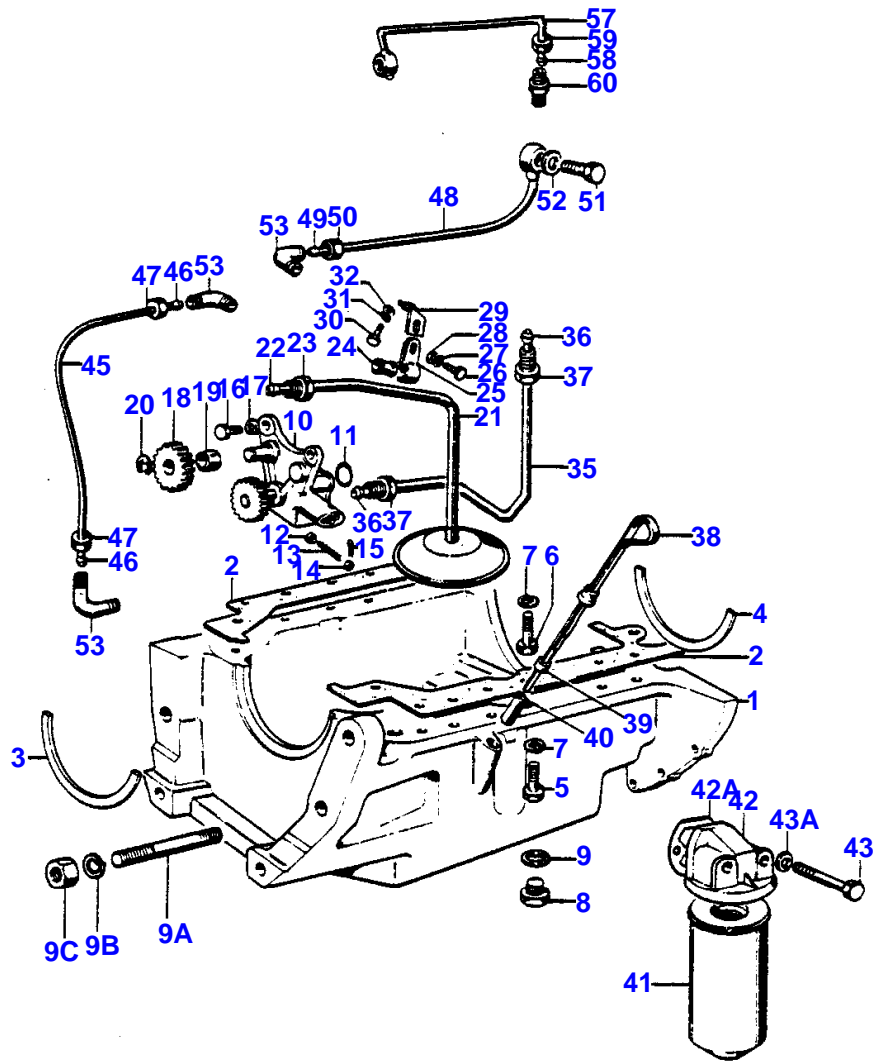

76

LUBRIFICAZIONE
LUBRIFICATION
SCHMIEREINRICHTUNG
LUBRICACION
LUBRICATING OIL SYSTEM

AD3.152
AD3.152
AD3.152
AD3.152
AD3.152

Item	Part Number	Qty	Description	Comments
				AD3.152
1	37172402	1	Sump	
2	41424209	1	Joint	
3	0490019	1	Joint	
4	36884112	1	Joint	
5	0746211	11	Bolt	
6	0096245	2	Bolt	
7	0920053	13	Washer	
8	2487004	1	Plug	
9	2411260	1	Washer	
9A	979294M1	2	Stud	
9B	391414X1	2	Washer	
9C	393643X1	2	Nut Metric	
10	41314078	1	Oil Pump	
11	2415811	1	O Ring	10
12	32712715	1	Plunger	10
13	31742128	1	Spring	10
14	0150144	1	Cap	10
15	0610011	1	Pin	10
16	0746355	3	Screw	
17	0920299	3	Washer	
18	41115025	1	Gear,Idler	Number of teeth/spines 21
19	0050265	1	Bush	18
20	0180831	1	Clip	
21	35137611	1	Pipe	
22	0560244	1	Olive	
23	33532121	1	Union	
24	33817308	1	Bush	
25	36631118	1	Clip	
26	0746053	1	Bolt	
27	0920052	1	Washer	
28	0920002	1	Washer	
29	38121531	1	Bracket	
30	0746052	1	Bolt	
31	0920052	1	Washer	
32	0920002	1	Washer	
35	34711129	1	Pipe	
36	0560244	2	Olive	
37	33532121	2	Union	
38	31786412	1	Dipstick	
39	33812108	1	Washer	38
40	33242407	1	Tube	
41	2654408	1	Oil Filter	
42	37764251	1	Filter Head	
42A	0490514	1	Joint	
43	0096443	2	Bolt	
43A	33115126	2	Washer	
45	35352404	1	Pipe	
46	0566002	2	Olive	45
47	0576111	2	Nut	45
48	35568319	1	Pipe	
49	0566002	1	Olive	48
50	0576111	1	Nut	48
51	0095350	1	Bolt	
52	0920126	2	Washer	
53	0201047	3	Connection	
57	35568352	1	Pipe	
58	0566002	1	Olive	57
59	0576111	1	Nut	57
60	0206002	1	Union