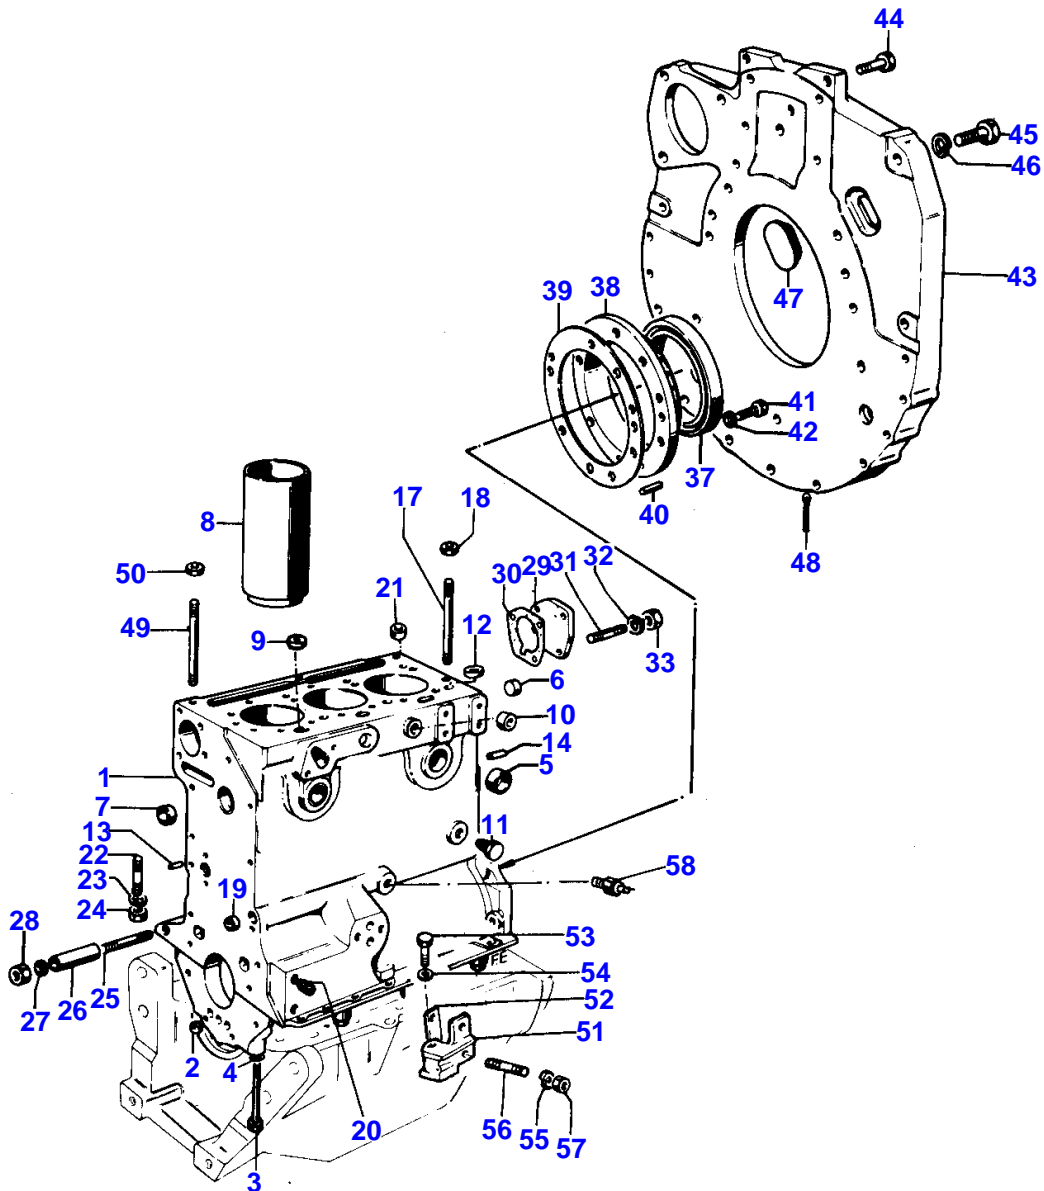

2

BLOCCO CILINDRI BLOC MOTEUR KURBELGEHAEUSE BLOQUE DE CILINDROS CYLINDER BLOCK	AD3.152 AD3.152 AD3.152 AD3.152