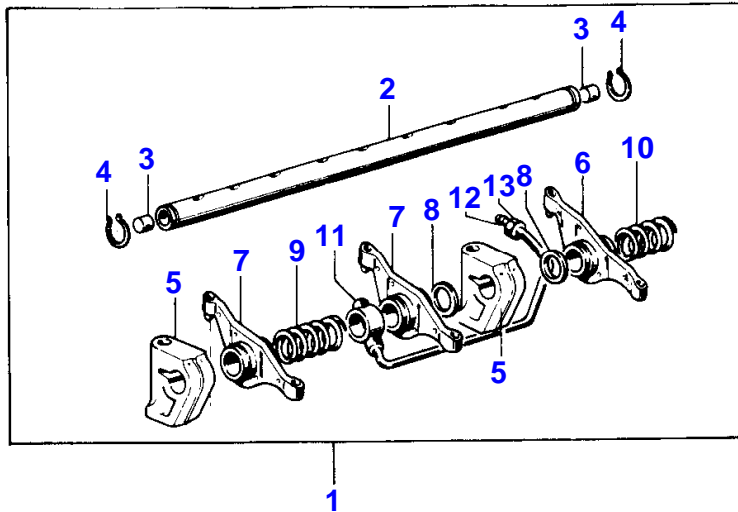

10

ASSE E BILANCIERI ARBRE CULBUTEUR KIPPHEBELWELLE EJE DE BALANCINE ROCKER ARM	AD3.152 AD3.152 AD3.152 AD3.152