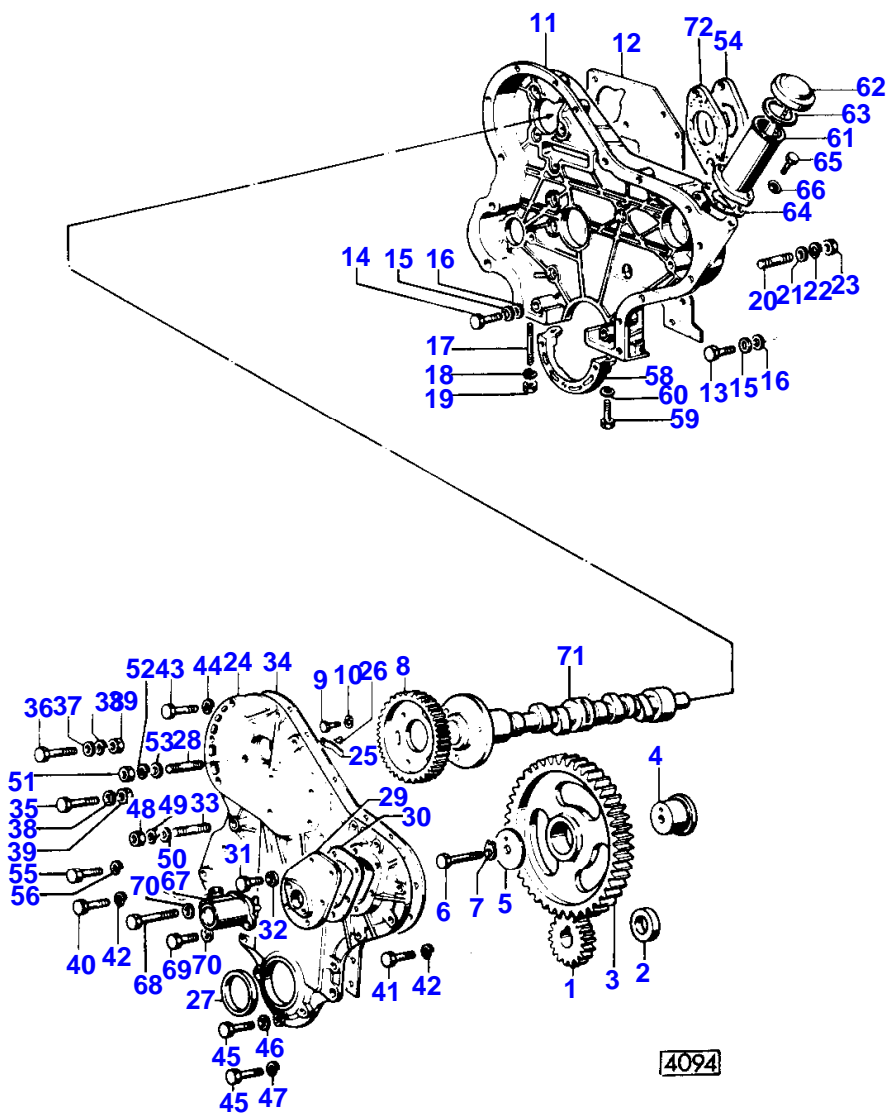

12

DISTRIBUZIONE DISTRIBUTION STEUERUNG DISTRIBUCION TIMING GEAR	AD3.152 AD3.152 AD3.152 AD3.152 AD3.152