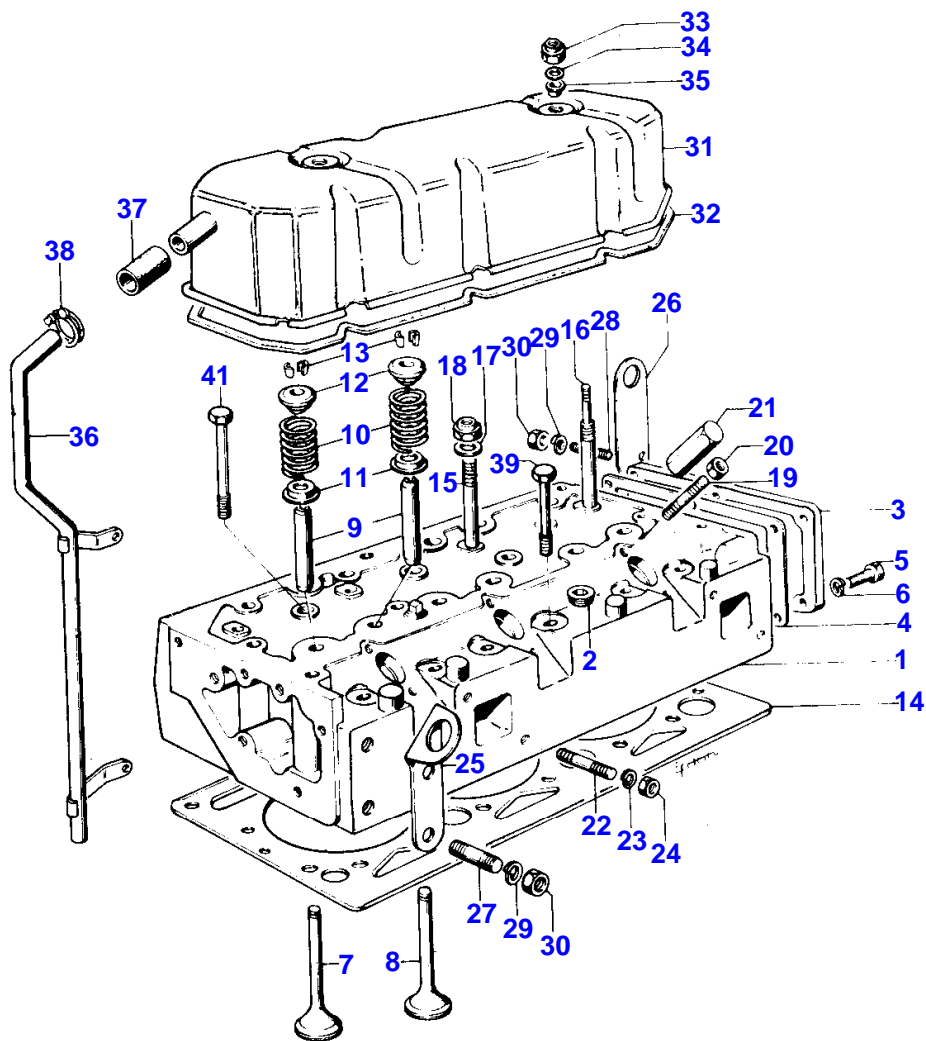

Item	Part Number	Qty	Description	Comments
				AD3.152
1	A5BD2722		Cylinder Head	
2	2431154	1	Plug	1
3	0940737	1	Plate	1
4	0490485	1	Joint	1
5	0746254	6	Setscrew	1
6	0920053	6	Washer	1
7	31431681	3	Valve Inlet	1
8	31431011	3	Valve Exhaust	1
9	33261723	6	Guide	1
10	0780006	6	Spring	1
11	33415133	6	Washer	1
12	0150008	6	Cap	1
13	0230001	12	Cotter	(A) 1
14	36812127	1	Gasket	
15	0826469	2	Stud	
16	32754412	2	Stud	
17	0920004	4	Washer	
18	2211283	4	Nut	
19	0826264	6	Stud	
20	0576002	3	Nut	
21	32726512	3	Nut	
22		4	Stud	See Page - Reference Number 41
23		4	Washer	See Page - Reference Number 41
24		4	Nut	See Page - Reference Number 41
25	36456321	1	Plate	
26	36531408	1	Plate	
27	0826462	2	Stud	
28	0826466	2	Stud	
29	0920054	4	Washer	
30	2188135	4	Nut	
31	37188557	1	Cyl.Head Cover	
32	36811115	1	Joint	
33	0576102	2	Nut	
34	0920003	2	Washer	
35	0920302	2	Washer	
36	35732479	1	Nut	
37	0202058	1	Hose	
38	2481863	2	Clip	
39	32181447	4	Screw	
41	32181446	9	Screw	