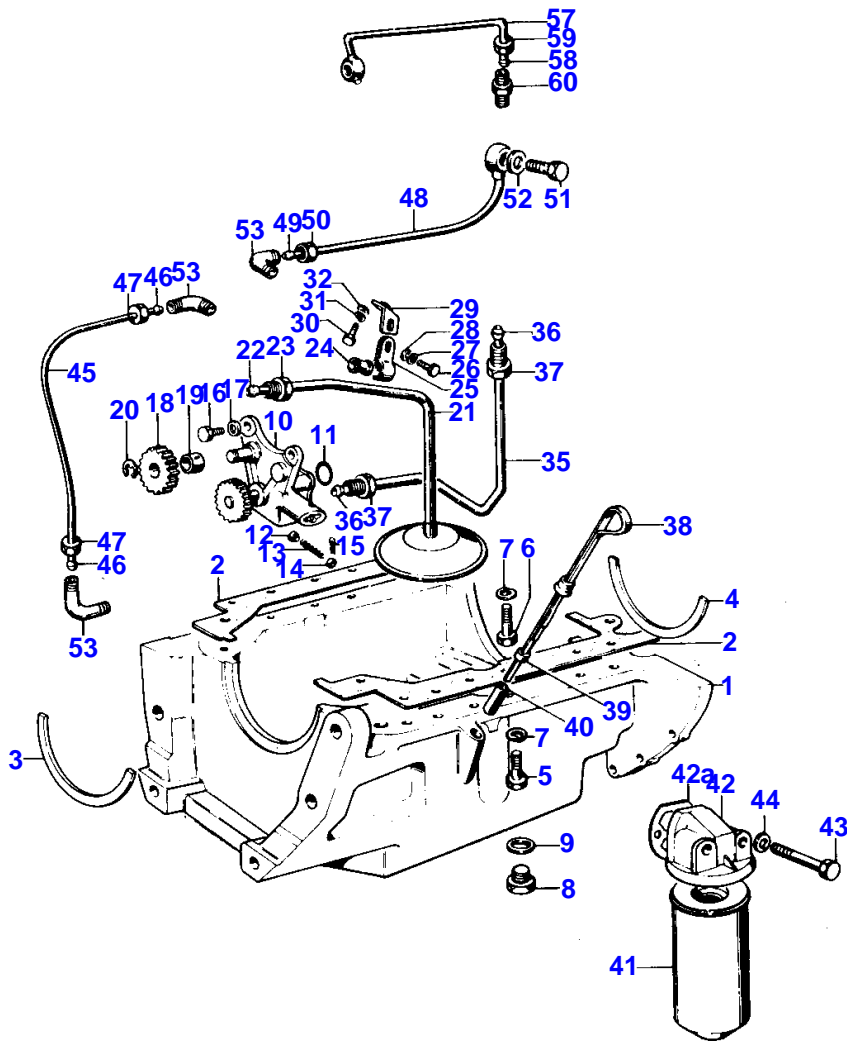

12

DISTRIBUZIONE	AD3.152
DISTRIBUTION	AD3.152
STEUERUNG	AD3.152
DISTRIBUCION	AD3.152
TIMING GEAR	AD3.152

Item	Part Number	Qty	Description	Comments
				AD3.152
1	0410132	1	Gear	Number of teeth/spines 25
2	0330811	1	Spacer	
3	31164362	1	Gear	Number of teeth/spines 90
4	0995447	1	Hub	
5	0940738	1	Plate	
6	0095199	1	Screw	
7	0920883	1	Washer	
8	0410241	1	Gear	Number of teeth/spines 50
9	0746214	3	Screw	
10	0920053	3	Washer	
11	37161481	1	Housing	
12	36814119	1	Joint	
13	0746355	12	Screw	
14	0096234	2	Bolt	
15	0920299	14	Washer	
16	33114118	14	Shim	
17	0826265	2	Stud	
18	0920053	2	Washer	
19	0576002	2	Nut	
20	0827619	3	Stud	
21	0920003	3	Washer	
22	0920053	3	Washer	
23	0576002	3	Nut	
24	A5FH0245	1	Kit, Front Cover	
25	3661P002	1	Spring	24
26	2126151	1	Rivet	24
27	2415344	1	Seal	24
28	0827622	1	Stud	24
29	37523171	1	Cover	24
30	36862512	1	Joint	24
31	0748353	6	Screw	24
32	2411151	6	Washer	24
33	0827622	1	Stud	24
34	36813136	1	Joint	
35	0096213	2	Bolt	
36	0096242	1	Bolt	
37	0920003	1	Washer	
38	0920053	3	Washer	
39	0576002	3	Nut	
40	0748354	1	Screw	
41	0748353	8	Screw	
42	0920052	9	Washer	
43	0748414	2	Setscrew	
44	0920053	2	Washer	
45	0748405	3	Screw	
46	2411152	1	Washer	
47	0920053	2	Washer	
48	0576002	1	Nut	
49	0920053	1	Washer	
50	0920497	1	Washer	
51	0576002	1	Nut	
52	0920053	1	Washer	
53	0920460	1	Spacer	
54	37461104	1	Plate	
55	0748510	2	Bolt	
56	0920054	2	Washer	
58	37354312	1	Cover	
59	0096232	2	Bolt	
60	0920053	2	Washer	
61	35784123	1	Filler	
62	2487854	1	Cap	61
63	24870001	1	Joint	62
64	36837413	1	Joint	
65	0746254	2	Setscrew	
66	2411152	2	Washer	
67	2758346	1	Angle Drive	
68	0748353	1	Screw	
69	0748357	1	Screw	
70	2411151	2	Washer	

MASSEY FERGUSON

MF 254 C CRAWLER - 3310581

3310581

TIMING GEAR - AD3.152

12

Item	Part Number	Qty	Description	Comments
71	31415261	1	Camshaft	
72	36835413	1	Joint	

16

LUBRIFICAZIONE LUBRIFICATION SCHMIEINRICHTUNG LUBRIFICACION LUBRICATING OIL SYSTEM	AD3.152 AD3.152 AD3.152 AD3.152 AD3.152
--	---