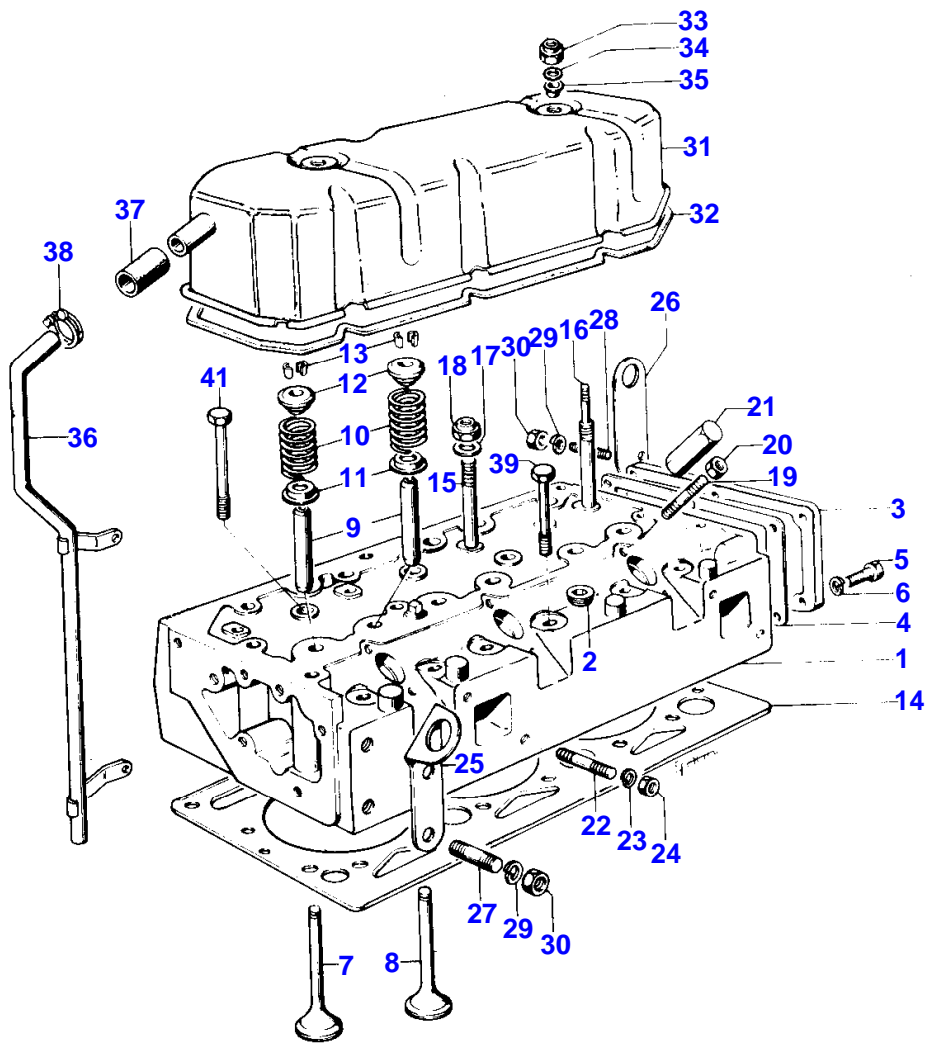

CYLINDER HEAD AND COVER - AD3.152

Item	Part Number	Qty	Description	Comments
				AD3.152
1	A5BD2722	1	Cylinder Head	
2	2431154	1	Plug	1
3	0940737	1	Plate	1
4	0490485	1	Joint	1
5	0746254	6	Setscrew	1
6	0920053	6	Washer	1
7	31431681	3	Valve Inlet	1
8	31431011	3	Valve Exhaust	1
9	33261723	6	Guide	1
10	0780006	6	Spring	1
11	33415133	6	Washer	1
12	0150008	6	Cap	1
13	0230001	12	Cotter	(A) 1
14	36812127	1	Gasket	
15	0826469	2	Stud	
16	32754412	2	Stud	
17	0920004	4	Washer	
18	2211283	4	Nut	
19	0826264	6	Stud	
20	0576002	3	Nut	
21	32726512	3	Nut	
22		4	Stud	See Page - Reference Number 41
23		4	Washer	See Page - Reference Number 41
24		4	Nut	See Page - Reference Number 41
25	36456321	1	Plate	
26	36531408	1	Plate	
27	0826462	2	Stud	
28	0826466	2	Stud	
29	0920054	4	Washer	
30	2188135	4	Nut	
31	37188557	1	Cyl.Head Cover	
32	36811115	1	Joint	
33	0576102	2	Nut	
34	0920003	2	Washer	
35	0920302	2	Washer	
36	35732479	1	Nut	
37	0202058	1	Hose	
38	2481863	2	Clip	
39	32181447	4	Screw	
41	32181446	9	Screw	