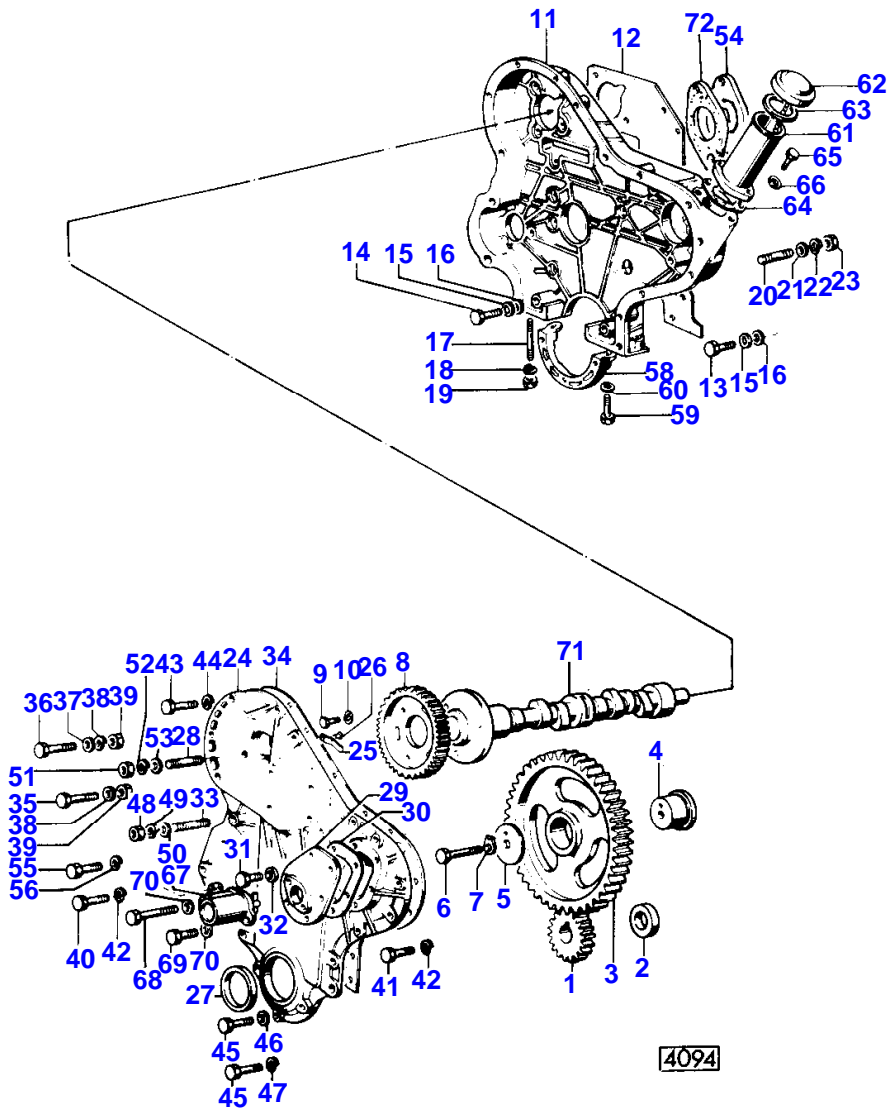

12

DISTRIBUZIONE	AD3.152
DISTRIBUTION	AD3.152
STEUERUNG	AD3.152
DISTRIBUCION	AD3.152
TIMING GEAR	AD3.152

Item	Part Number	Qty	Description	Comments
				AD3.152
1	0410132	1	Gear	Number of teeth/spines 25
2	0330811	1	Spacer	
3	31164362	1	Gear	Number of teeth/spines 90
4	0995447	1	Hub	
5	0940738	1	Plate	
6	0095199	1	Screw	
7	0920883	1	Washer	
8	0410241	1	Gear	Number of teeth/spines 50
9	0746214	3	Screw	
10	0920053	3	Washer	
11	37161481	1	Housing	
12	36814119	1	Joint	
13	0746355	12	Screw	
14	0096234	2	Bolt	
15	0920299	14	Washer	
16	33114118	14	Shim	
17	0826265	2	Stud	
18	0920053	2	Washer	
19	0576002	2	Nut	
20	0827619	3	Stud	
21	0920003	3	Washer	
22	0920053	3	Washer	
23	0576002	3	Nut	
24	A5FH0245	1	Kit, Front Cover	
25	3661P002	1	Spring	24
26	2126151	1	Rivet	24
27	2415344	1	Seal	24
28	0827622	1	Stud	24
29	37523171	1	Cover	24
30	36862512	1	Joint	24
31	0748353	6	Screw	24
32	2411151	6	Washer	24
33	0827622	1	Stud	24
34	36813136	1	Joint	
35	0096213	2	Bolt	
36	0096242	1	Bolt	
37	0920003	1	Washer	
38	0920053	3	Washer	
39	0576002	3	Nut	
40	0748354	1	Screw	
41	0748353	8	Screw	
42	0920052	9	Washer	
43	0748414	2	Setscrew	
44	0920053	2	Washer	
45	0748405	3	Screw	
46	2411152	1	Washer	
47	0920053	2	Washer	
48	0576002	1	Nut	
49	0920053	1	Washer	
50	0920497	1	Washer	
51	0576002	1	Nut	
52	0920053	1	Washer	
53	0920460	1	Spacer	
54	37461104	1	Plate	
55	0748510	2	Bolt	
56	0920054	2	Washer	
58	37354312	1	Cover	
59	0096232	2	Bolt	
60	0920053	2	Washer	
61	35784123	1	Filler	
62	2487854	1	Cap	61
63	24870001	1	Joint	62
64	36837413	1	Joint	
65	0746254	2	Setscrew	
66	2411152	2	Washer	
67	2758346	1	Angle Drive	
68	0748353	1	Screw	
69	0748357	1	Screw	
70	2411151	2	Washer	