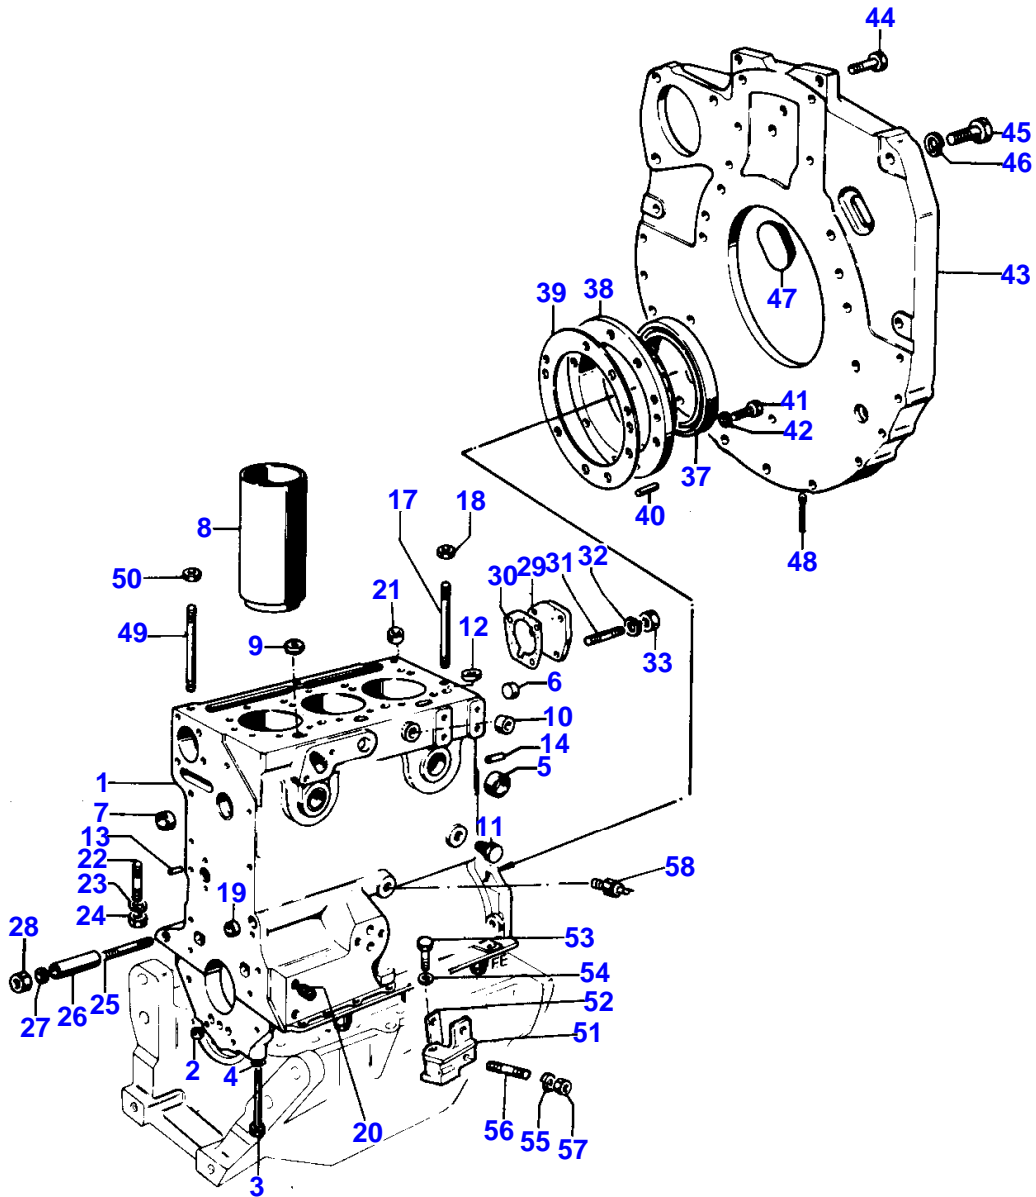

2

BLOCCO CILINDRI
BLOC MOTEUR
KURBELGEHAEUSE
BLOQUE DE CILINDROS
CYLINDER BLOCK

AD3.152
AD3.152
AD3.152
AD3.152
AD3.152

CYLINDER BLOCK - AD3.152

Item	Part Number	Qty	Description	Comments
				AD3.152
1	41423425	1	Cylinder Block	
2	33137408	8	Thimble	1
3	32181441	6	Screw	1
	32181442	2	Screw	1
4	2415608	2	O Ring	1
5	0650563	4	Plug	1
6	0650664	1	Plug	1
7	0650710	1	Plug	1
8	31358345	3	Liner	1
	31358323	3	Liner	(A)
9	33141124	1	Plug	1
10	32417115	2	Plug	1
11	3216114	1	Plug	
12	33157143	2	Plug	
13	0350005	1	Dowel	
14	0350016	2	Dowel	
17	3524132	2	Stud	
18	33221315	2	Nut	
19	0650566	2	Plug	
20	32114471	3	Plug	
21	33157142	2	Plug	
22	0826285	1	Stud	
23	0920053	1	Washer	
24	0576002	1	Nut	
25	32526508	1	Stud	
26	33266125	1	Spacer	
27	33121417	X	Shim	Thickness 0,9 MM
	33121416	X	Shim	Thickness 0,25 MM
	0760050	X	Shim	Thickness 0,13 MM
	33121415	X	Shim	Thickness 0,05 MM
28	0096236	1	Bolt	
29	37416753	1	Plate	
30	36862511	1	Joint	
31	0826201	3	Stud	
32	0920053	3	Washer	
33	0576002	3	Nut	
37	2418F475	1	Seal	
38	37424611	1	Housing	
39	33826111	1	Joint	
40	0350015	2	Dowel	
41	0746255	9	Setscrew	
42	0920003	9	Washer	
43	37147974	1	Plate	
44	0720798	2	Screw	
45	0746454	6	Setscrew	
46	0920054	6	Washer	
47	37813113	1	Plug	
48	0610045	1	Pin	
49	32524148	3	Stud	
50	33221315	3	Nut	
51	38156311	1	Bracket	
52	36113131	1	Spacer	
53	0097109	1	Bolt	
54	0920058	1	Washer	
55	0920056	2	Washer	
56	0826833	2	Stud	
57	0576005	2	Nut	
58	1423896M91	1	Pressure Switch	(A)
				SEMIFINISHED