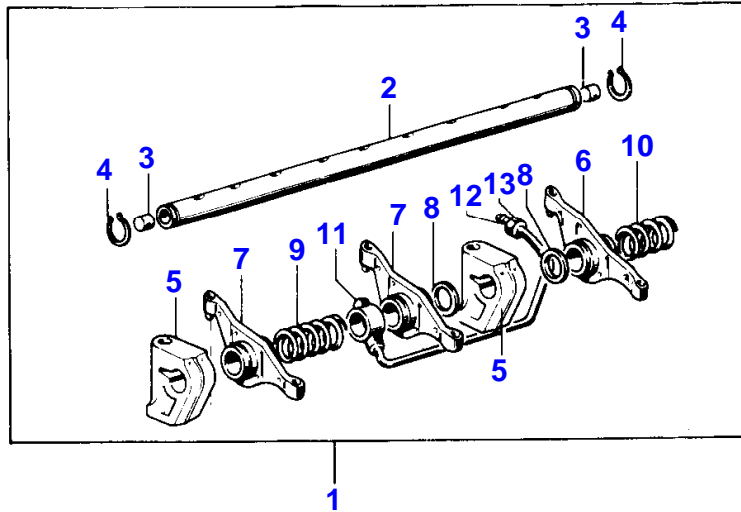

CYLINDER HEAD AND COVER - AD3.152

Item	Part Number	Qty	Description	Comments
				AD3.152
1	A5BD2722	1	Cylinder Head	
2	2431154	1	Plug	1
3	0940737	1	Plate	1
4	0490485	1	Joint	1
5	0746254	6	Setscrew	1
6	0920053	6	Washer	1
7	31431681	3	Valve Inlet	1
8	31431011	3	Valve Exhaust	1
9	33261723	6	Guide	1
10	0780006	6	Spring	1
11	33415133	6	Washer	1
12	0150008	6	Cap	1
13	0230001	12	Cotter	(A) 1
14	36812127	1	Gasket	
15	0826469	2	Stud	
16	32754412	2	Stud	
17	0920004	4	Washer	
18	2211283	4	Nut	
19	0826264	6	Stud	
20	0576002	3	Nut	
21	32726512	3	Nut	
22		4	Stud	See Page - Reference Number 41
23		4	Washer	See Page - Reference Number 41
24		4	Nut	See Page - Reference Number 41
25	36456321	1	Plate	
26	36531408	1	Plate	
27	0826462	2	Stud	
28	0826466	2	Stud	
29	0920054	4	Washer	
30	2188135	4	Nut	
31	37188557	1	Cyl.Head Cover	
32	36811115	1	Joint	
33	0576102	2	Nut	
34	0920003	2	Washer	
35	0920302	2	Washer	
36	35732479	1	Nut	
37	0202058	1	Hose	
38	2481863	2	Clip	
39	32181447	4	Screw	
41	32181446	9	Screw	

(A)
SERVICED IN PAIR

10

ASSE E BILANCIERI
ARBRE CULBUTEUR
KIPPHEBELWELLE
EJE DE BALANCINE
ROCKER ARM

AD3.152
AD3.152
AD3.152
AD3.152
AD3.152